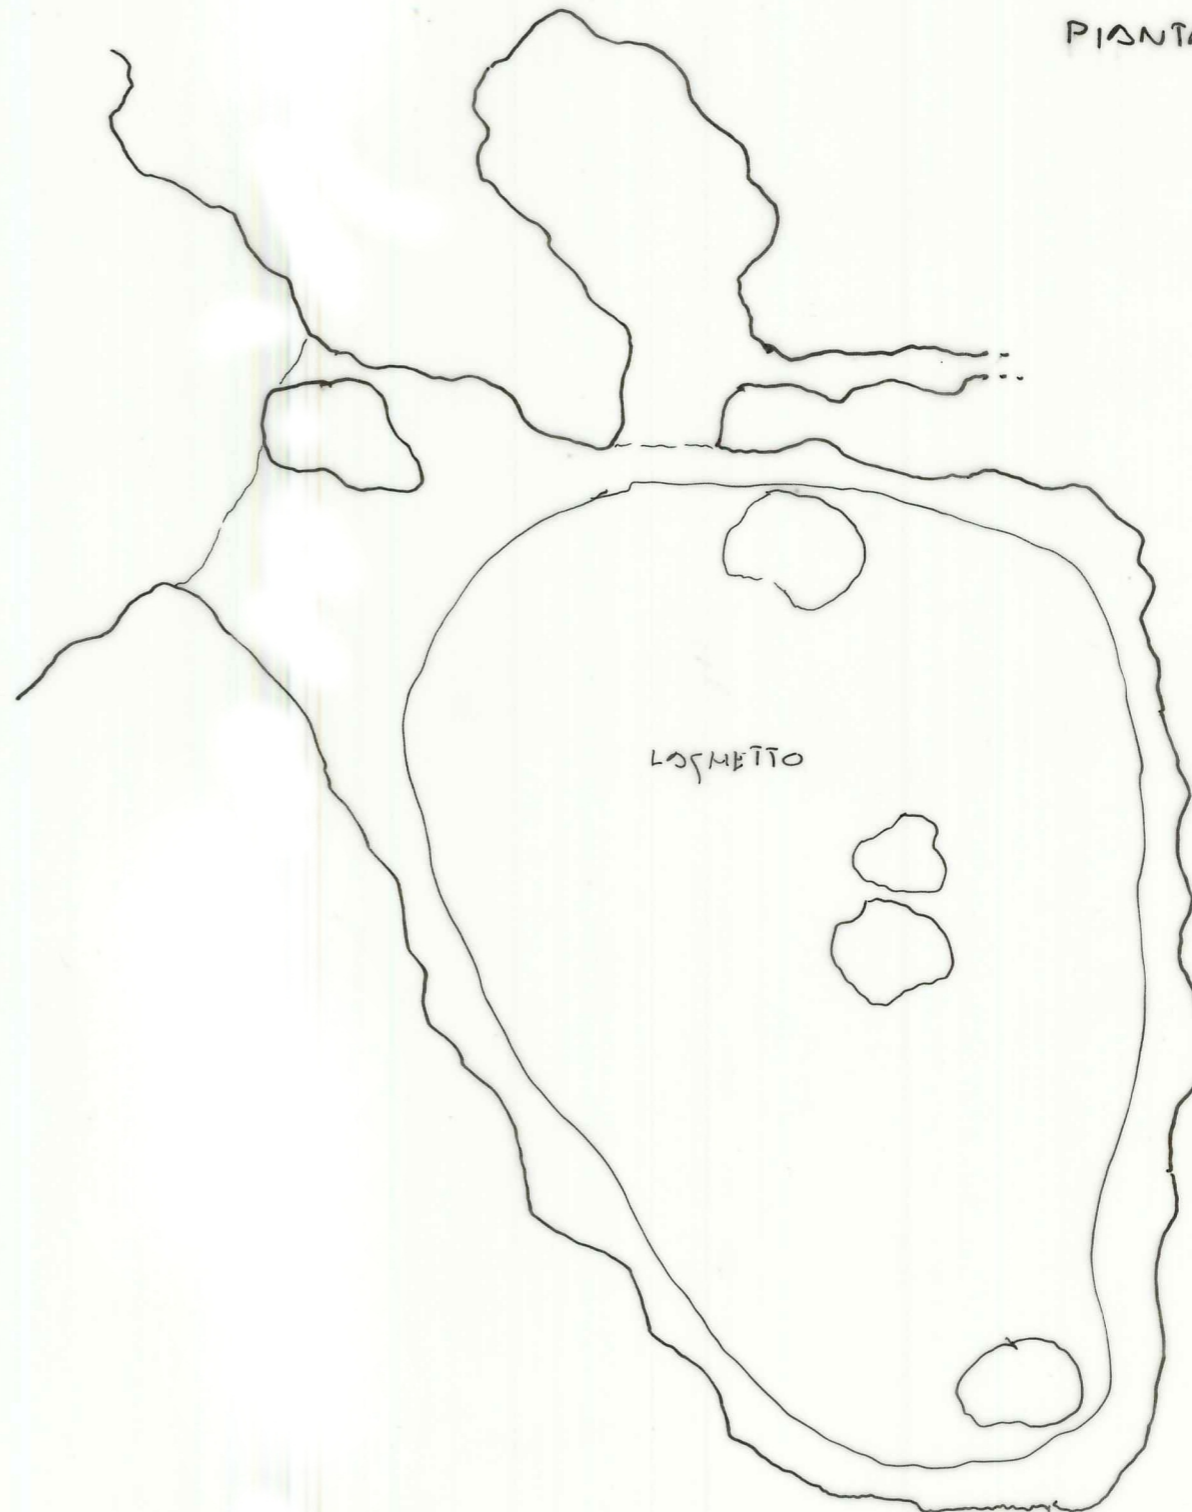

GROTTA DELLE FESTE 1998

SEZIONE

ESPLORAZIONE SCLVSTORIF. PODERINI L.
RILIEVO: PODERINI - BELLUCCI - ANDRÒLI

SCALA 1:100

PIANTA

LOSMETTO