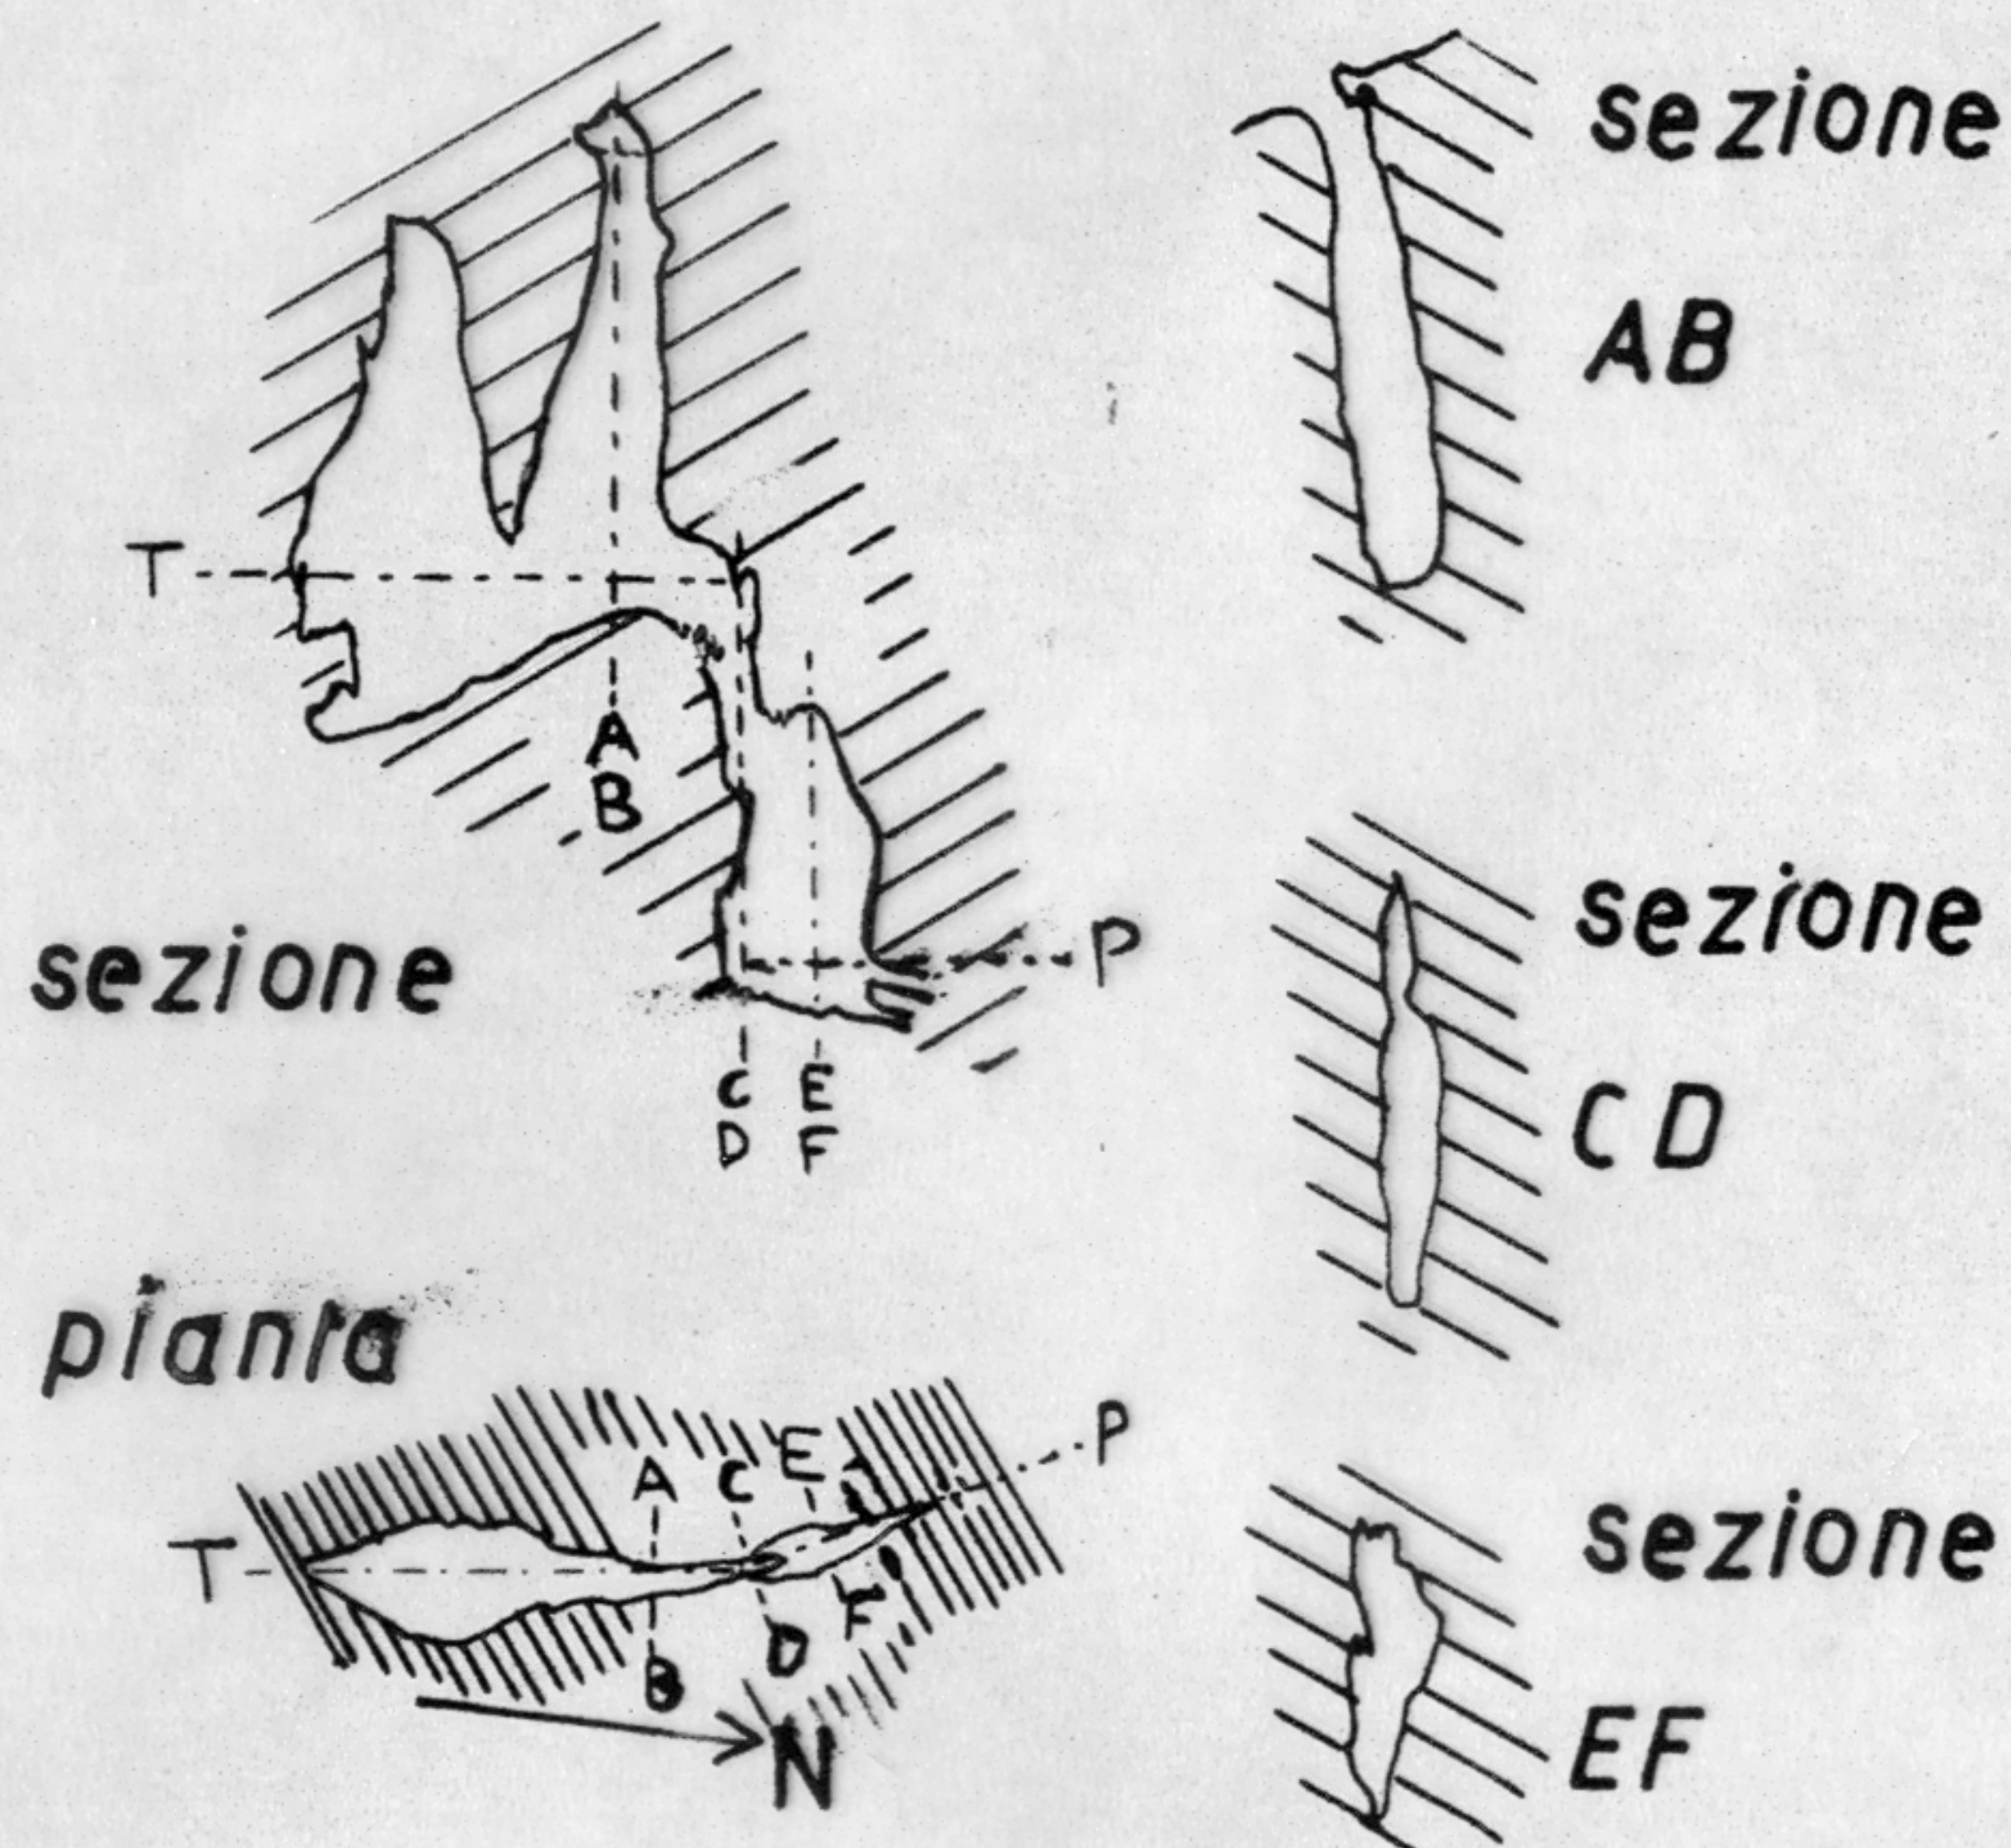

GRUPPO GROTTA DELL' ISTITUTO DI GEOLOGIA-UNIVERSITA' DI PERUGIA
 CATASTO SPELEOLOGICO DELL' UMBRIA- GROTTA DEL SUBASIO . 32 U/PG

COMUNE: ASSISI LOC: M. SUBASIO

POSIZ: UH 095.697 QUOTA m.1060 slm

TAV: ASSISI 123-III - SE