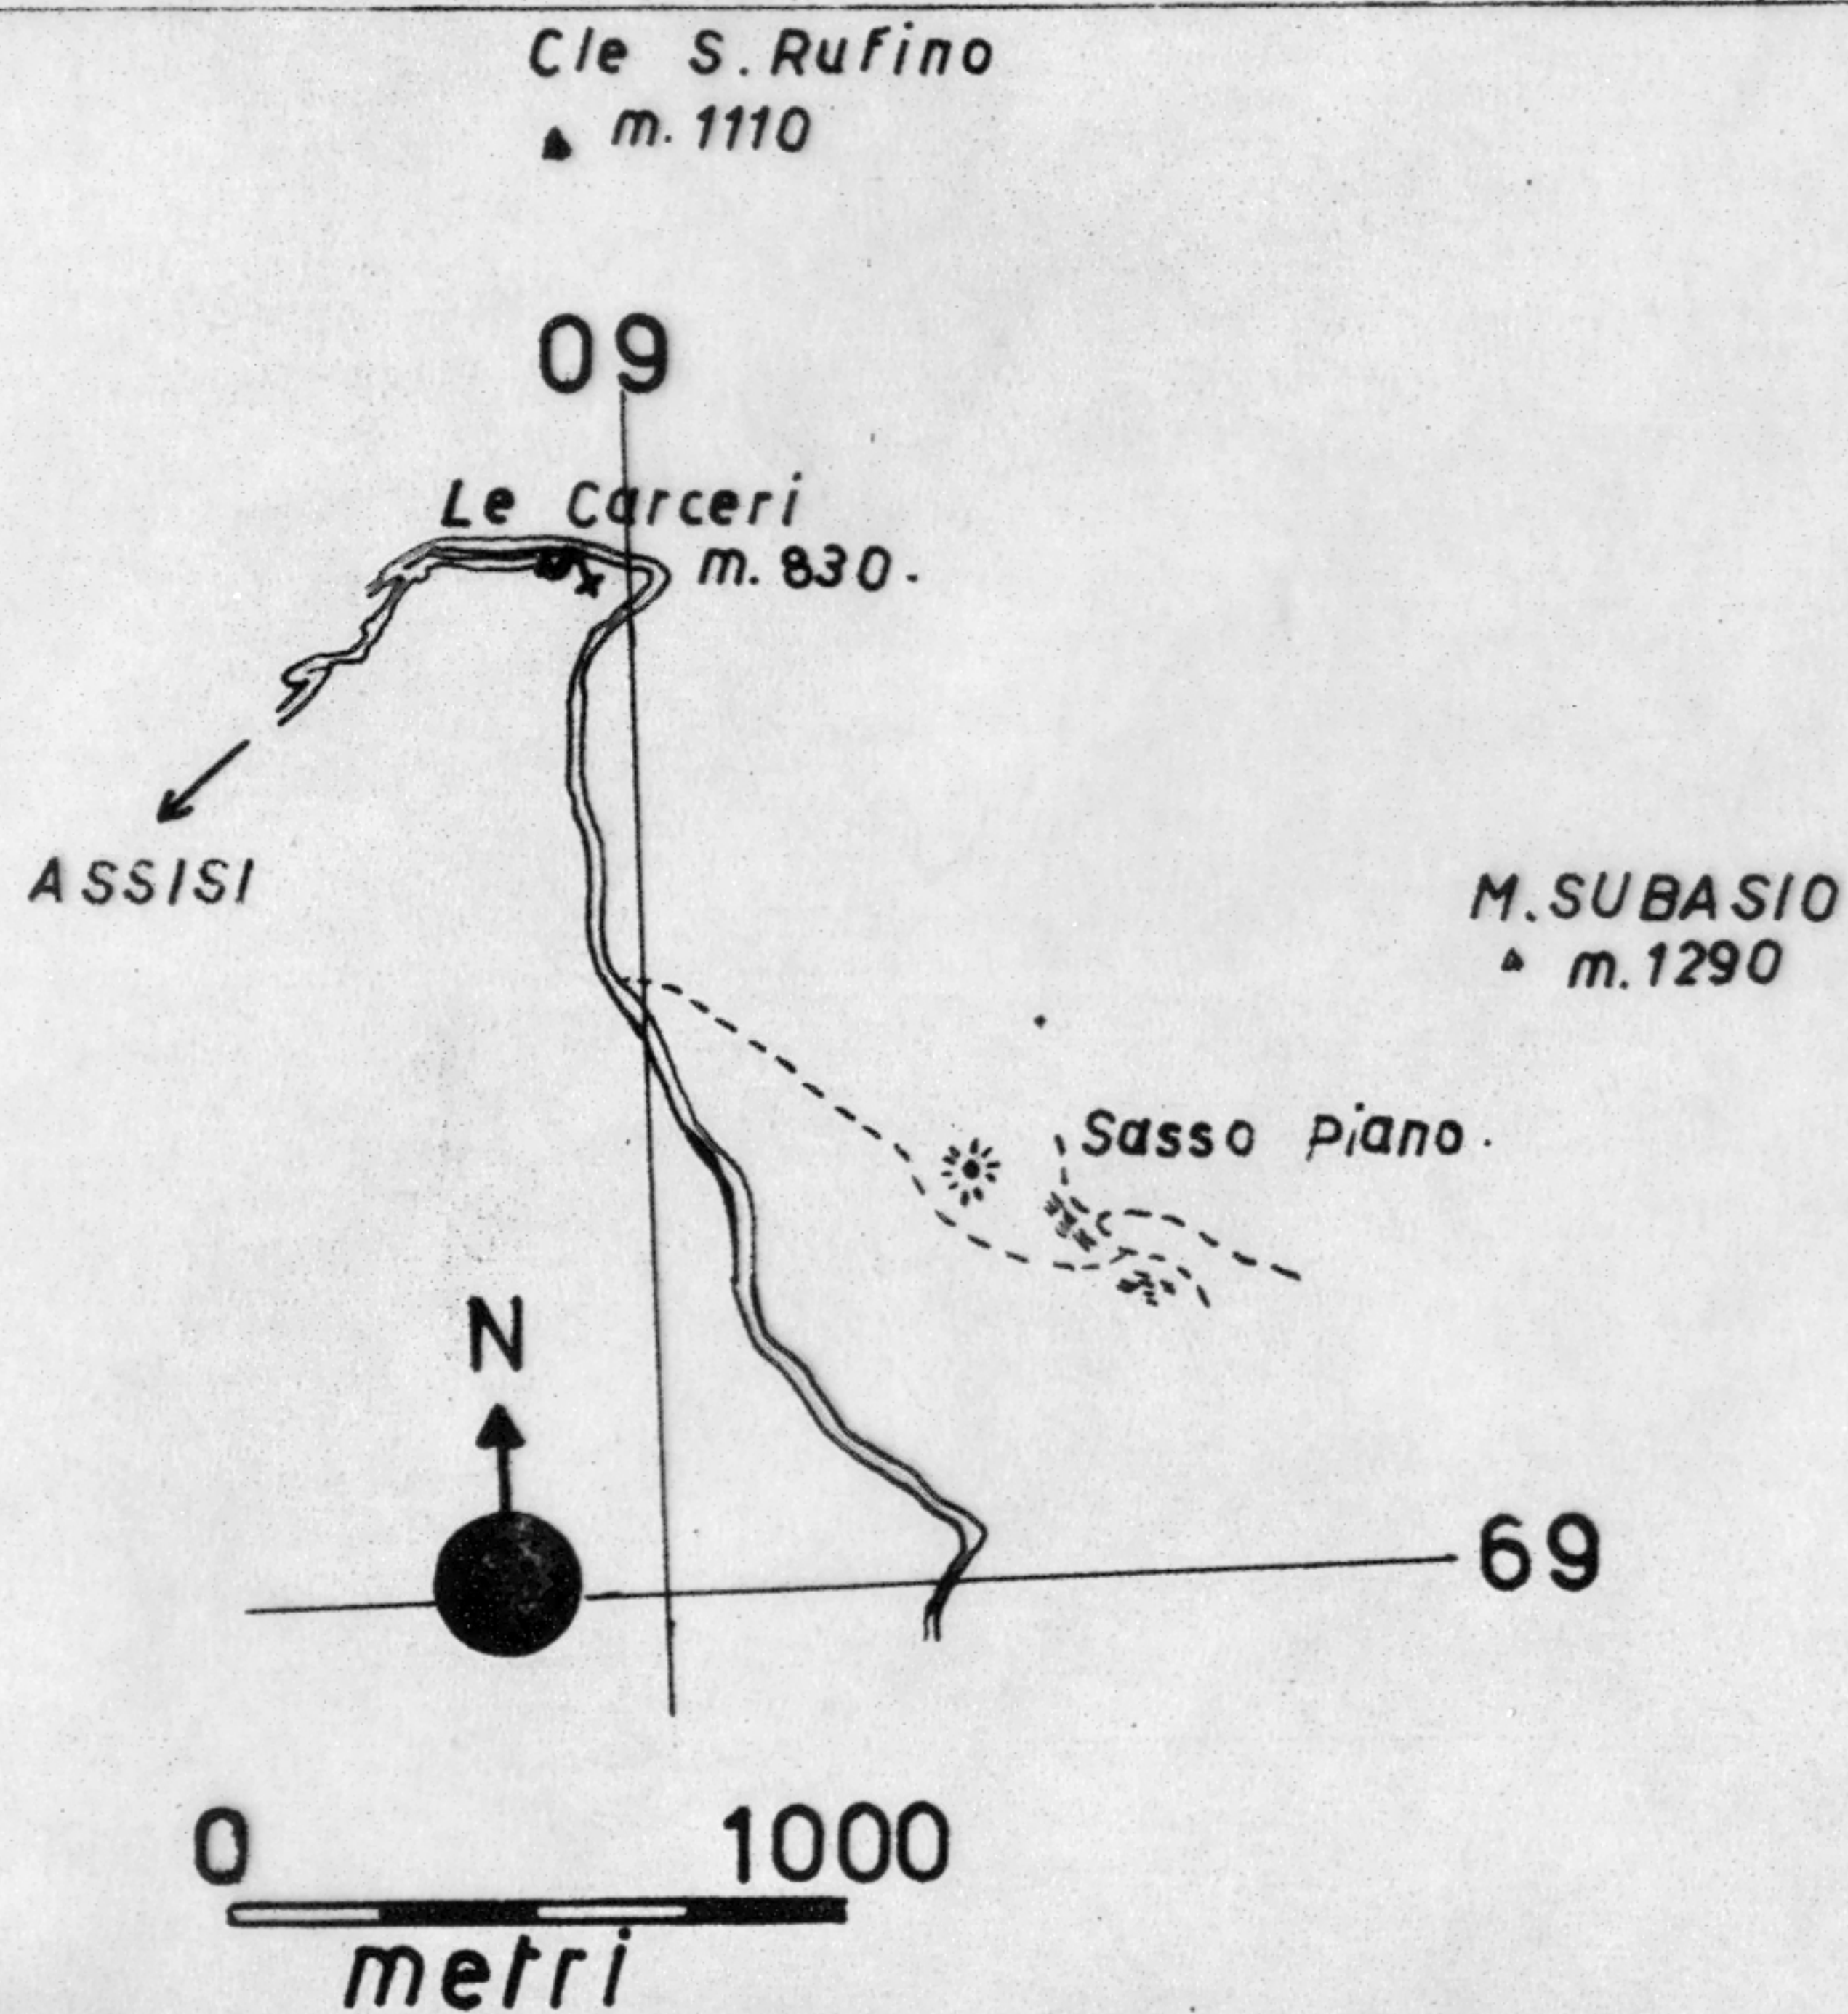

GRUPPO GROTTA DELL' ISTITUTO DI GEOLOGIA-UNIVERSITA' DI PERUGIA
 CATASTO SPELEOLOGICO DELL' UMBRIA- GROTTA DEL SUBASIO . 32 U/PG

COMUNE: ASSISI LOC: M. SUBASIO

POSIZ: UH 095.697 QUOTA m.1060 slm

TAV: ASSISI 123-III - SE