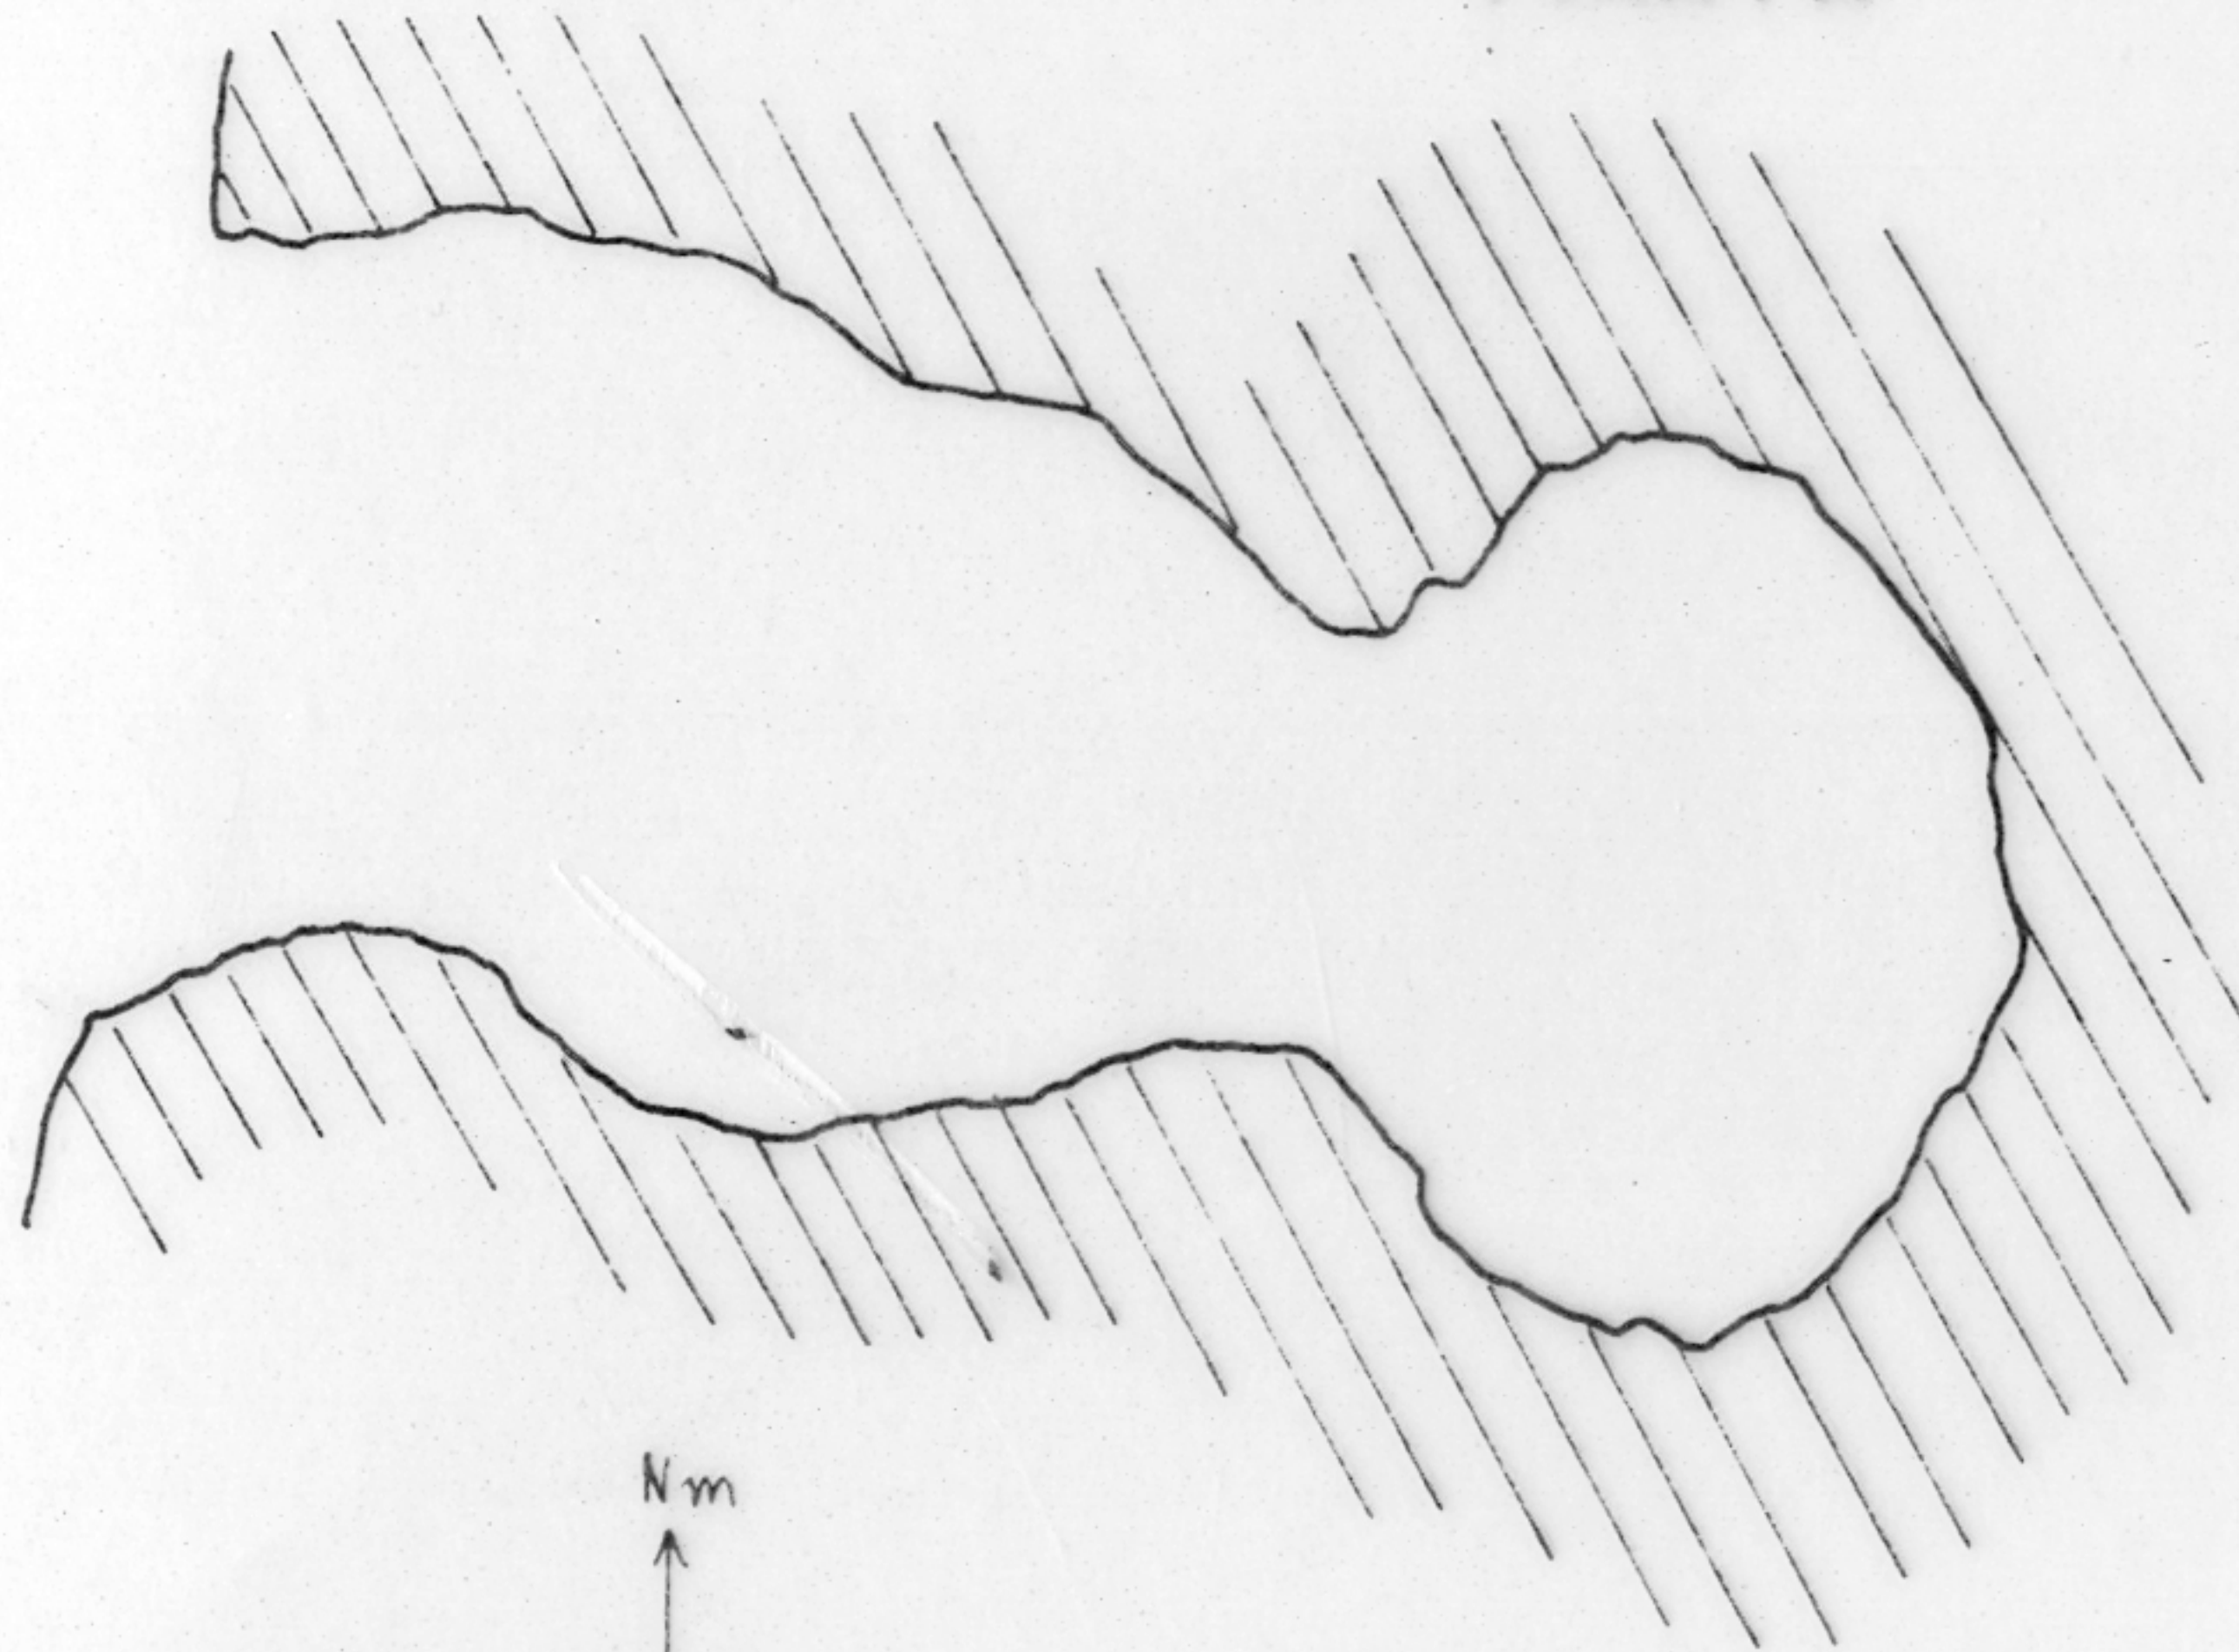

GROTTA DI ORLANDO

46 U-TR

POS. TH 961.091

COM. NARNI. q. 275 s/m.

GRUPPO GROTTA
PIPISTRELLI
CAI TERNI

PIANTA

SEZIONE

RILIEVO 1-11-1963
B. MOSCHCOWITZ - B. MATTIOLI