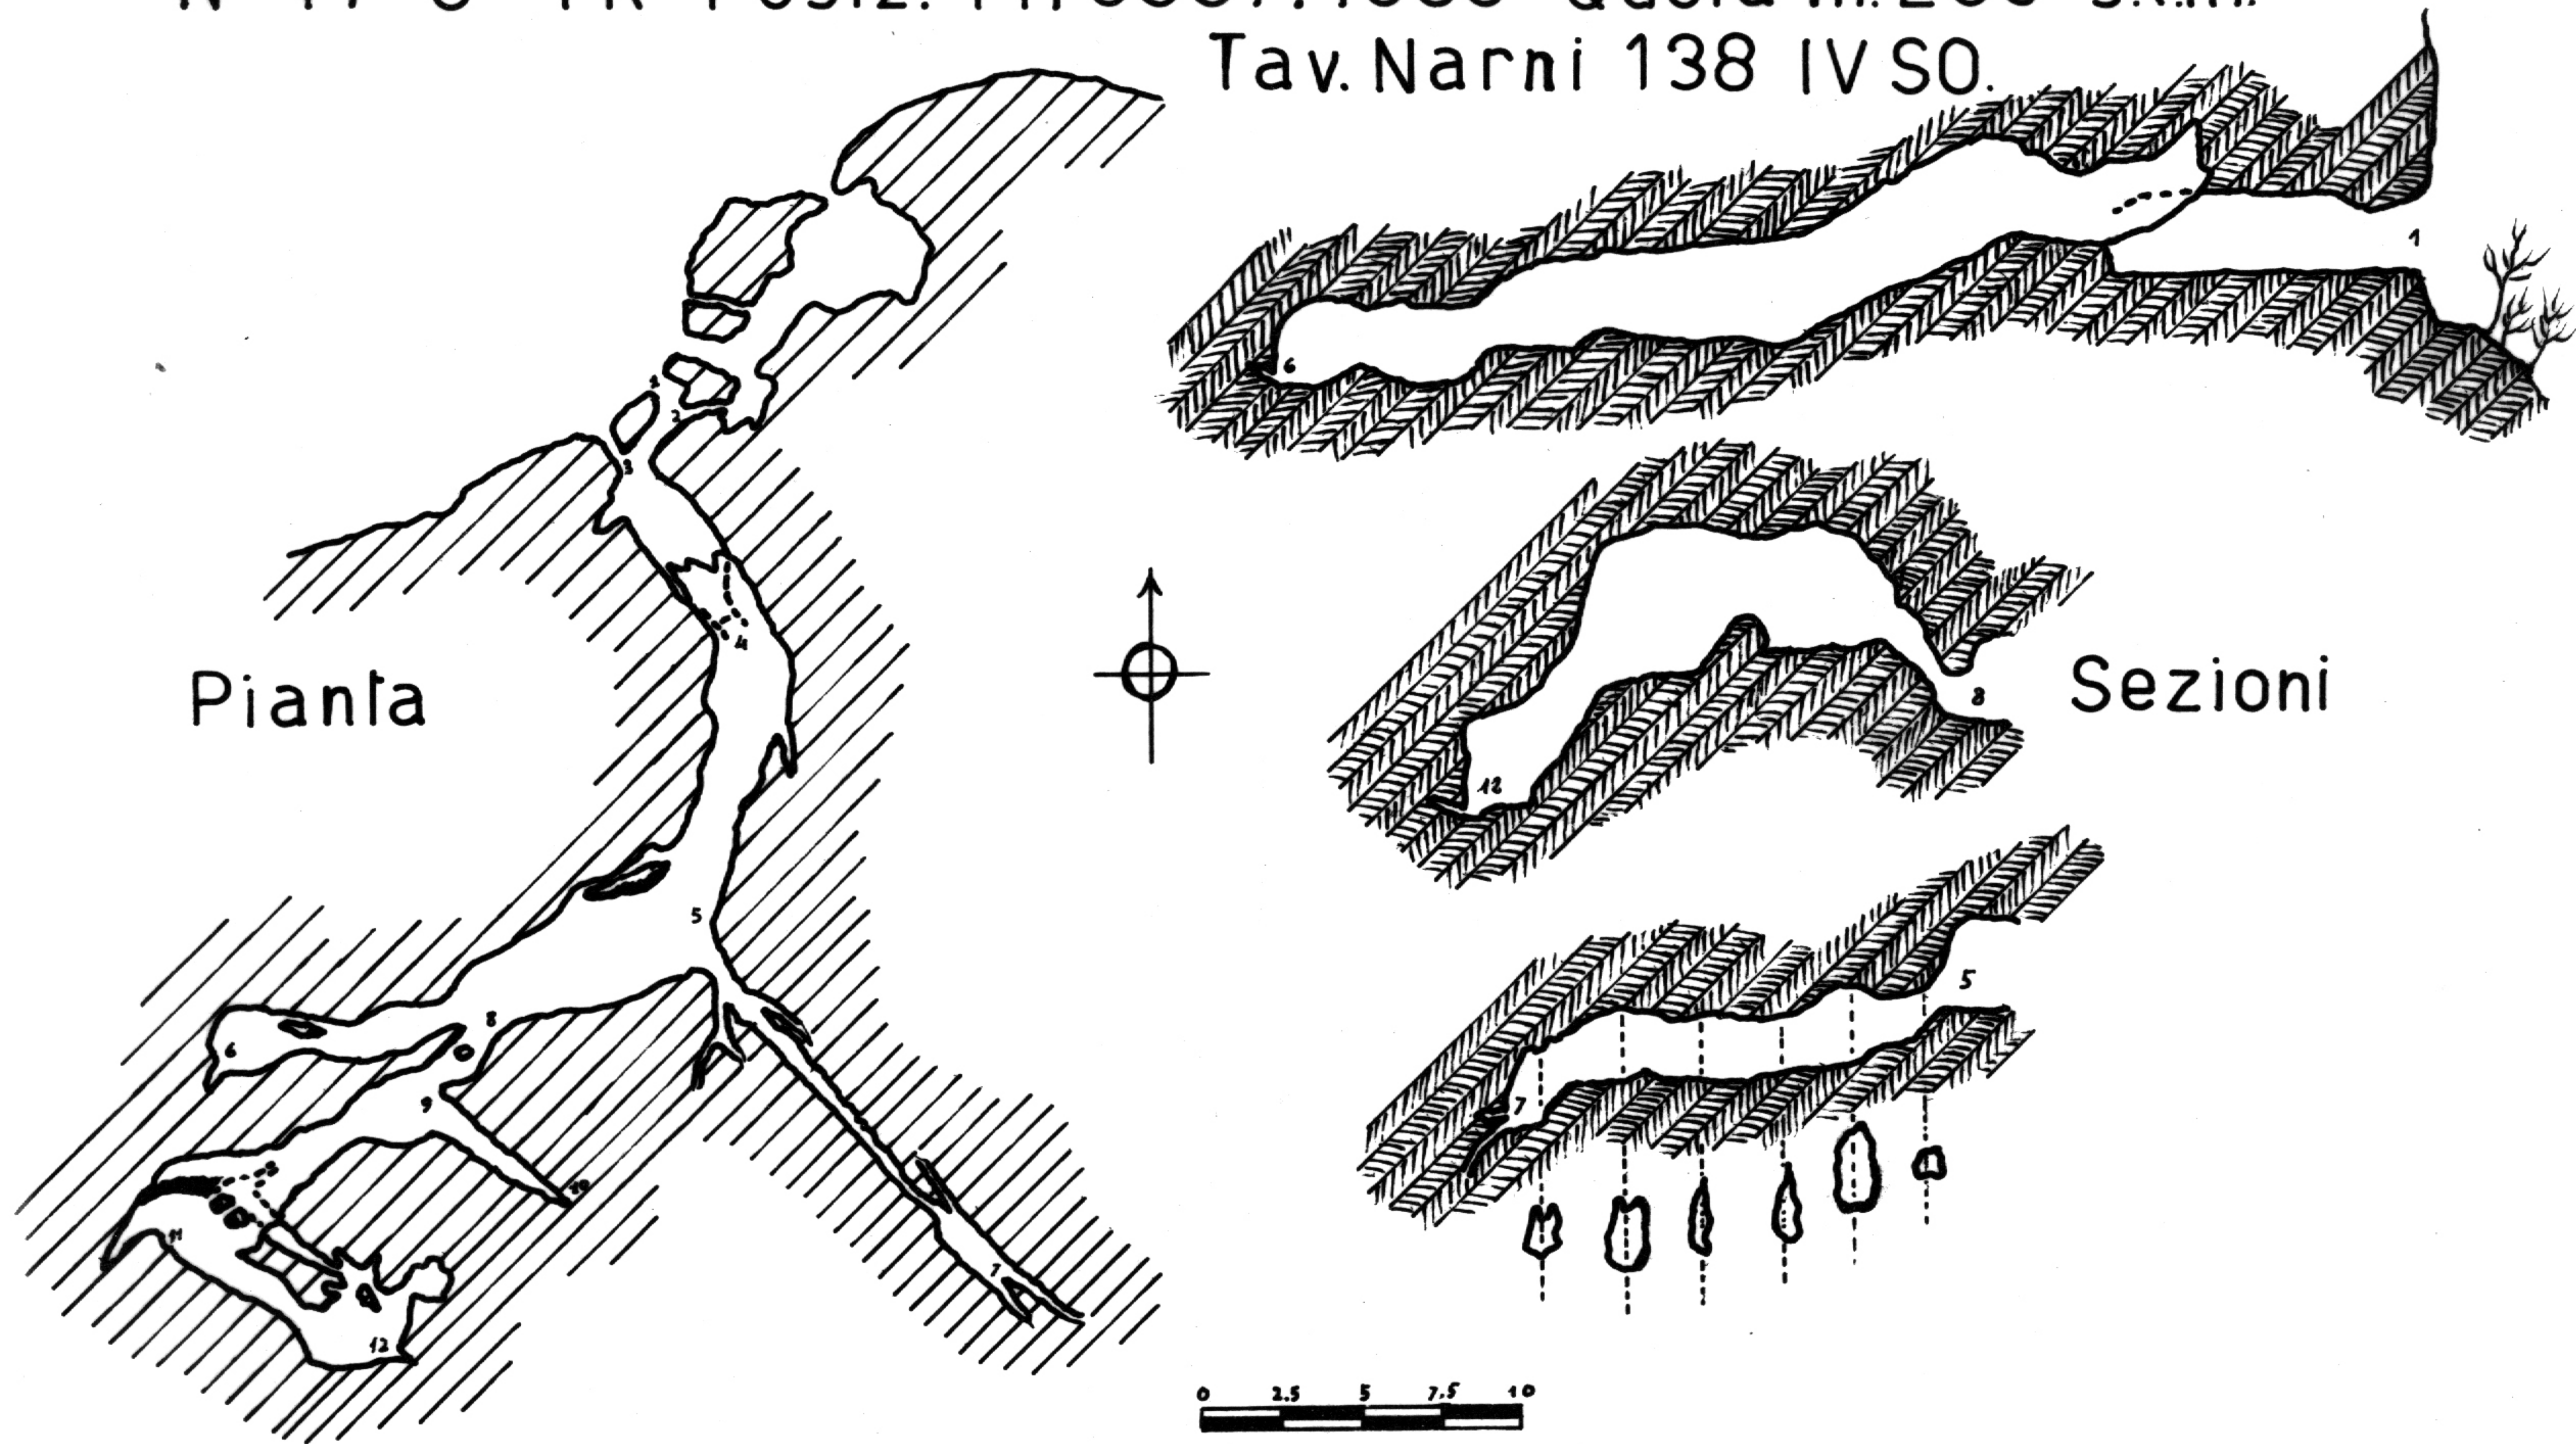

GROTTA di M.^{ra} S. ROCCO

N° 47 U/TR Posiz. TH 9557.1030 Quota m. 205 s.l.m.

Tav. Narni 138 IV SO.

Pianta

Sezioni

Dis. B. Moschcowitz

Rilievo - B. Moschcowitz - A. Colacci