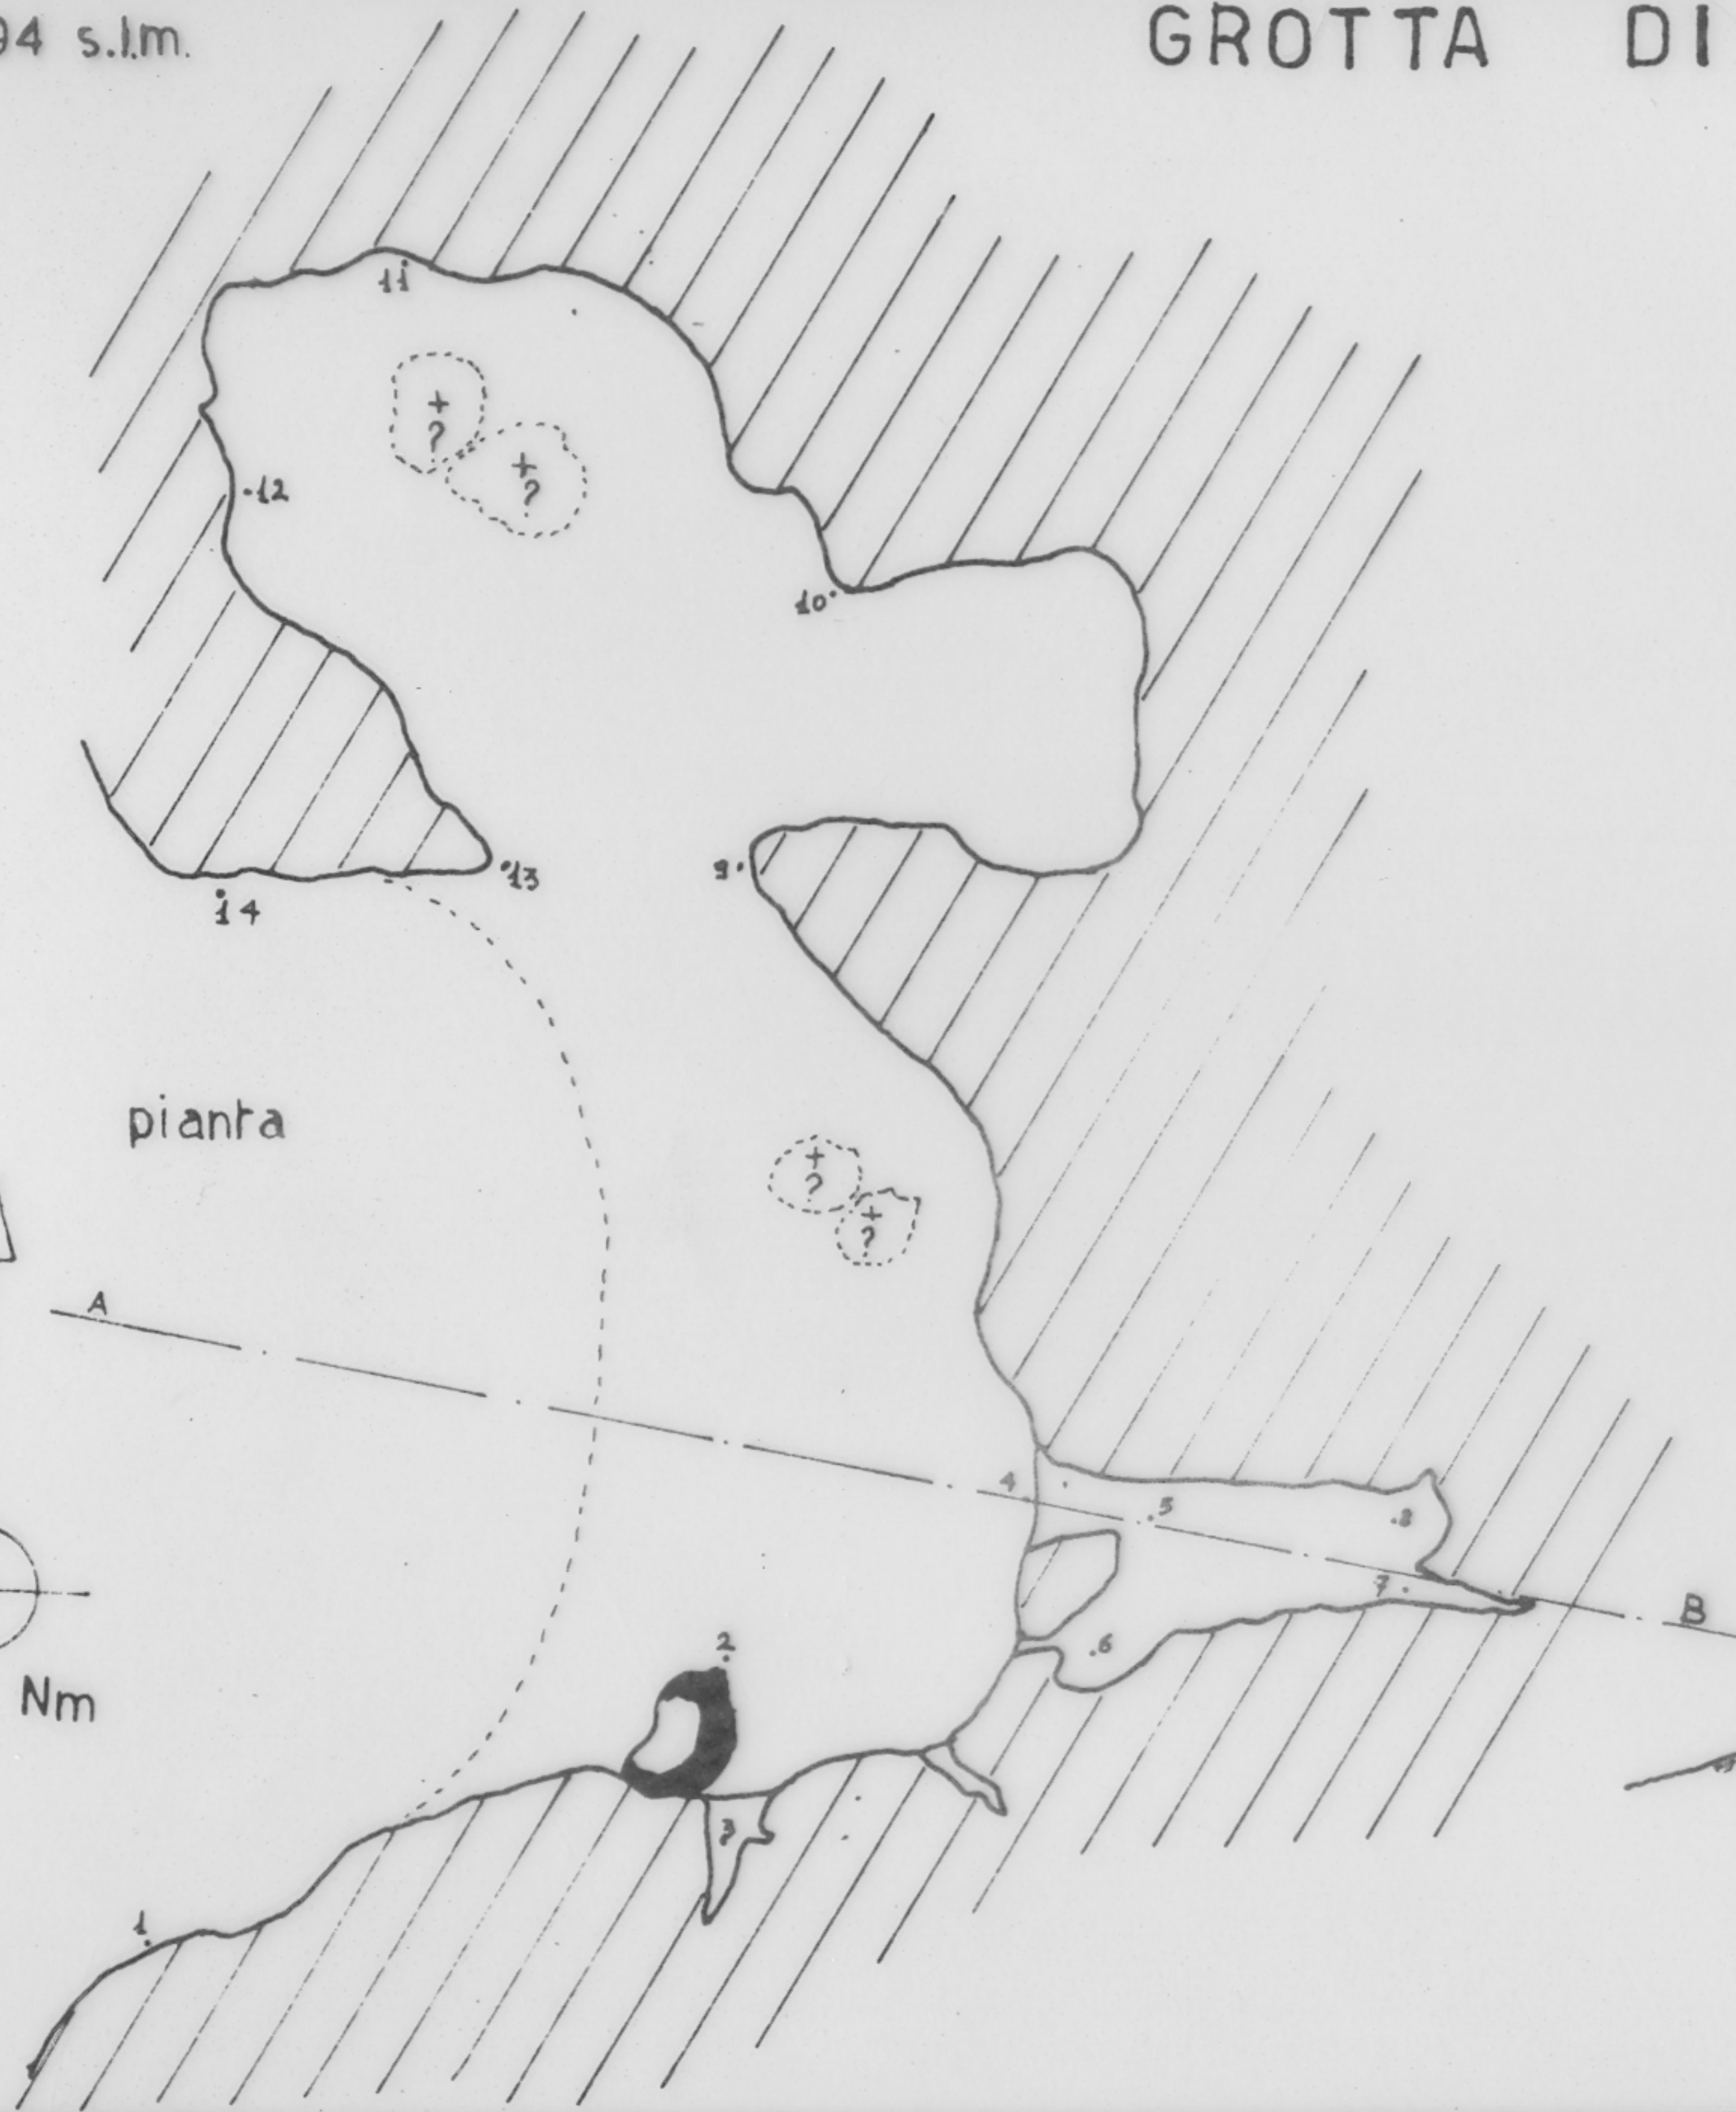

q.m. 94 s.l.m.

GROTTA DI NARNI

48 U-TR

NARNI Pos. TH ~~957112~~
9570.1082

GRUPPO GROTTA -
PIPISTRELLI
CAI TERNI

RILIEVO 1-11-1963
G. MATTIOLI