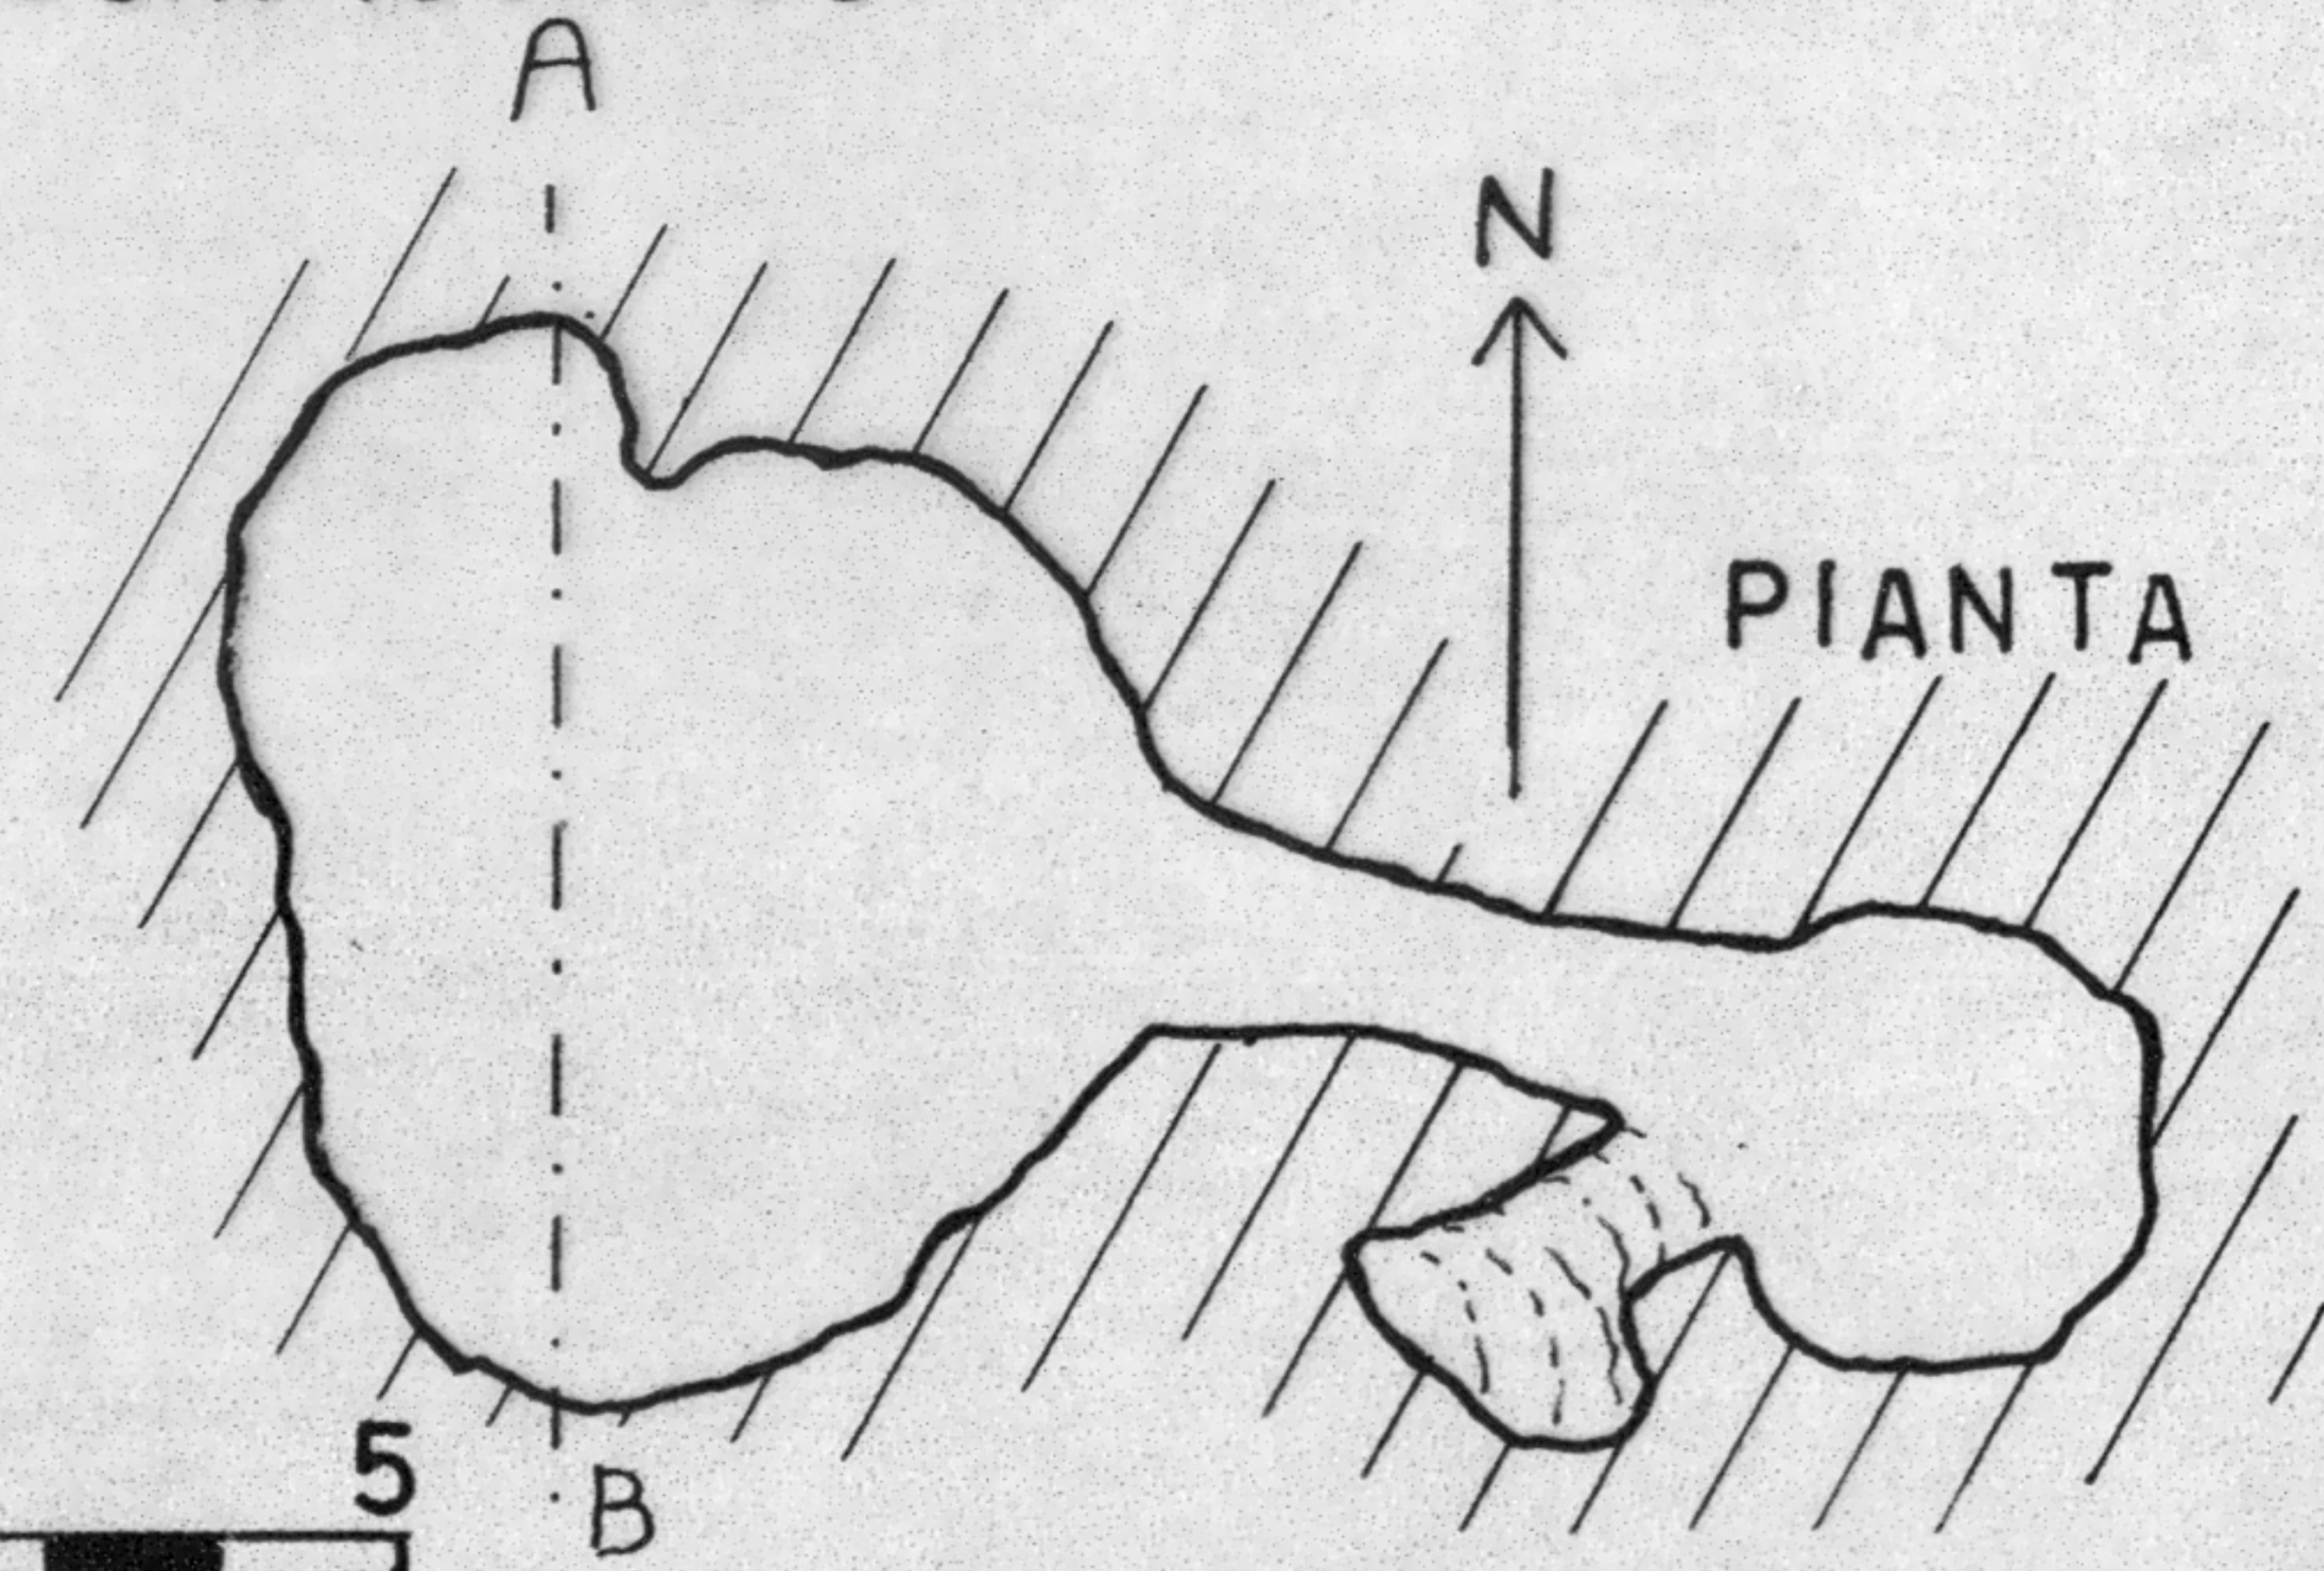

POZZO DELLE GHIAIE. 53 U/PG. POS. TH 793.355.

COMUNE DI TODI. LOC. ROCCACCIA. Q.m. 300 slm.

fav. BASCHI. 130.II.SO.

SEZIONE

metri

rilievo: F. Migliorati 1-V-1961