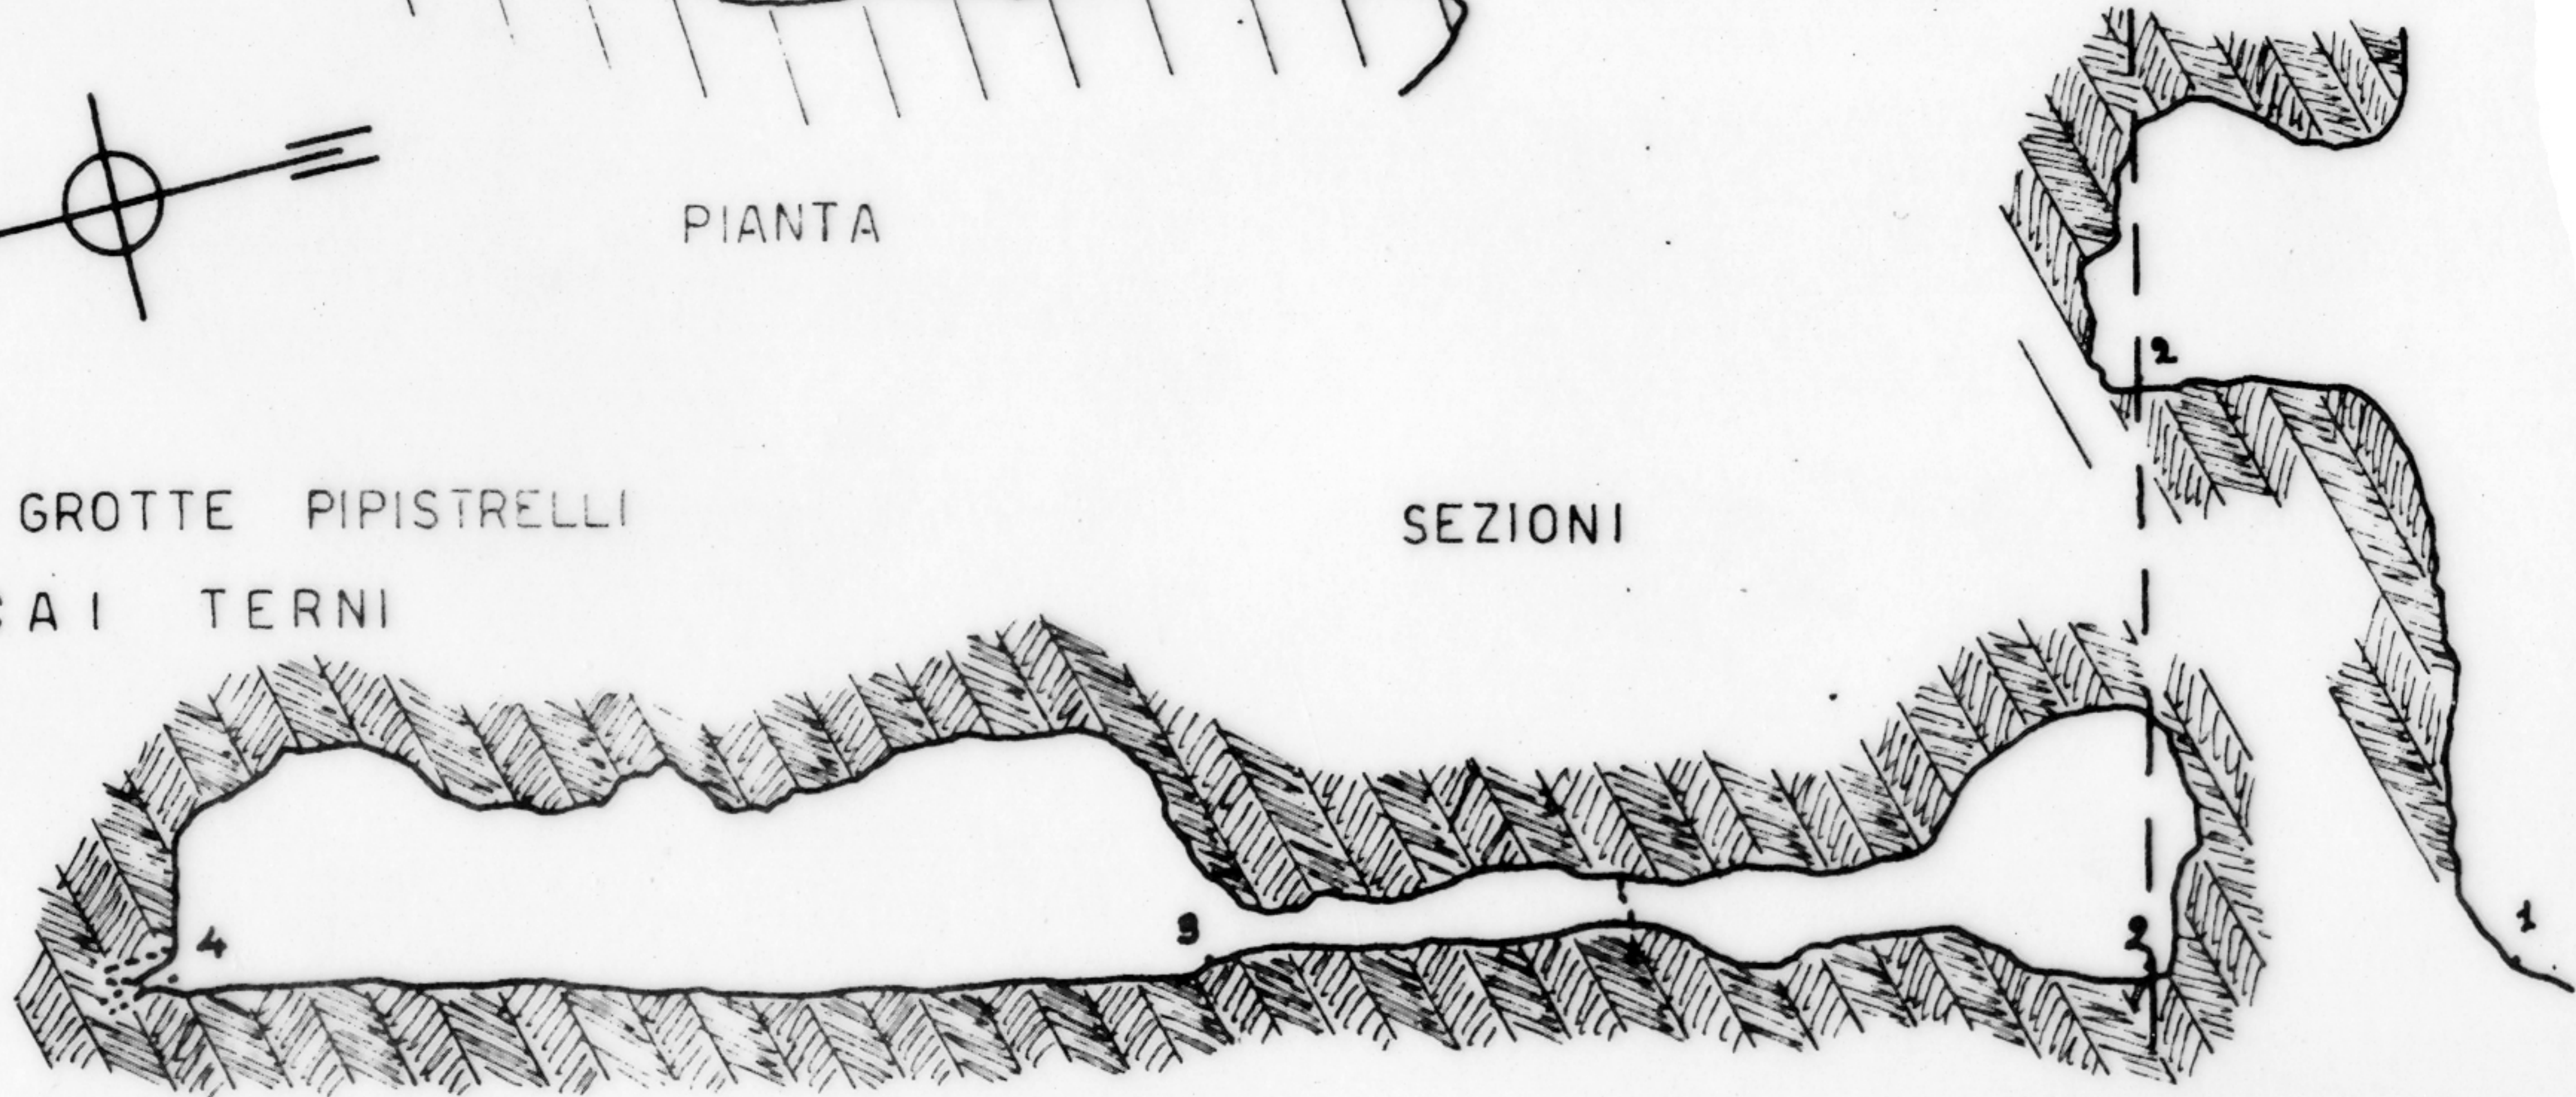

69 U-TR GROTTA DELLA CHELE

TERNI. FRAZ. MARMORE .LOC. CUOR DELLE FOSSE. POS. UH 124.129 - q.m. 360 s.l.m.

PIANTA

GRUPPO GROTTA PIPISTRELLI
CAI TERNI

SEZIONI

RILIEVO 4-1-1964 B. MATTIOLI