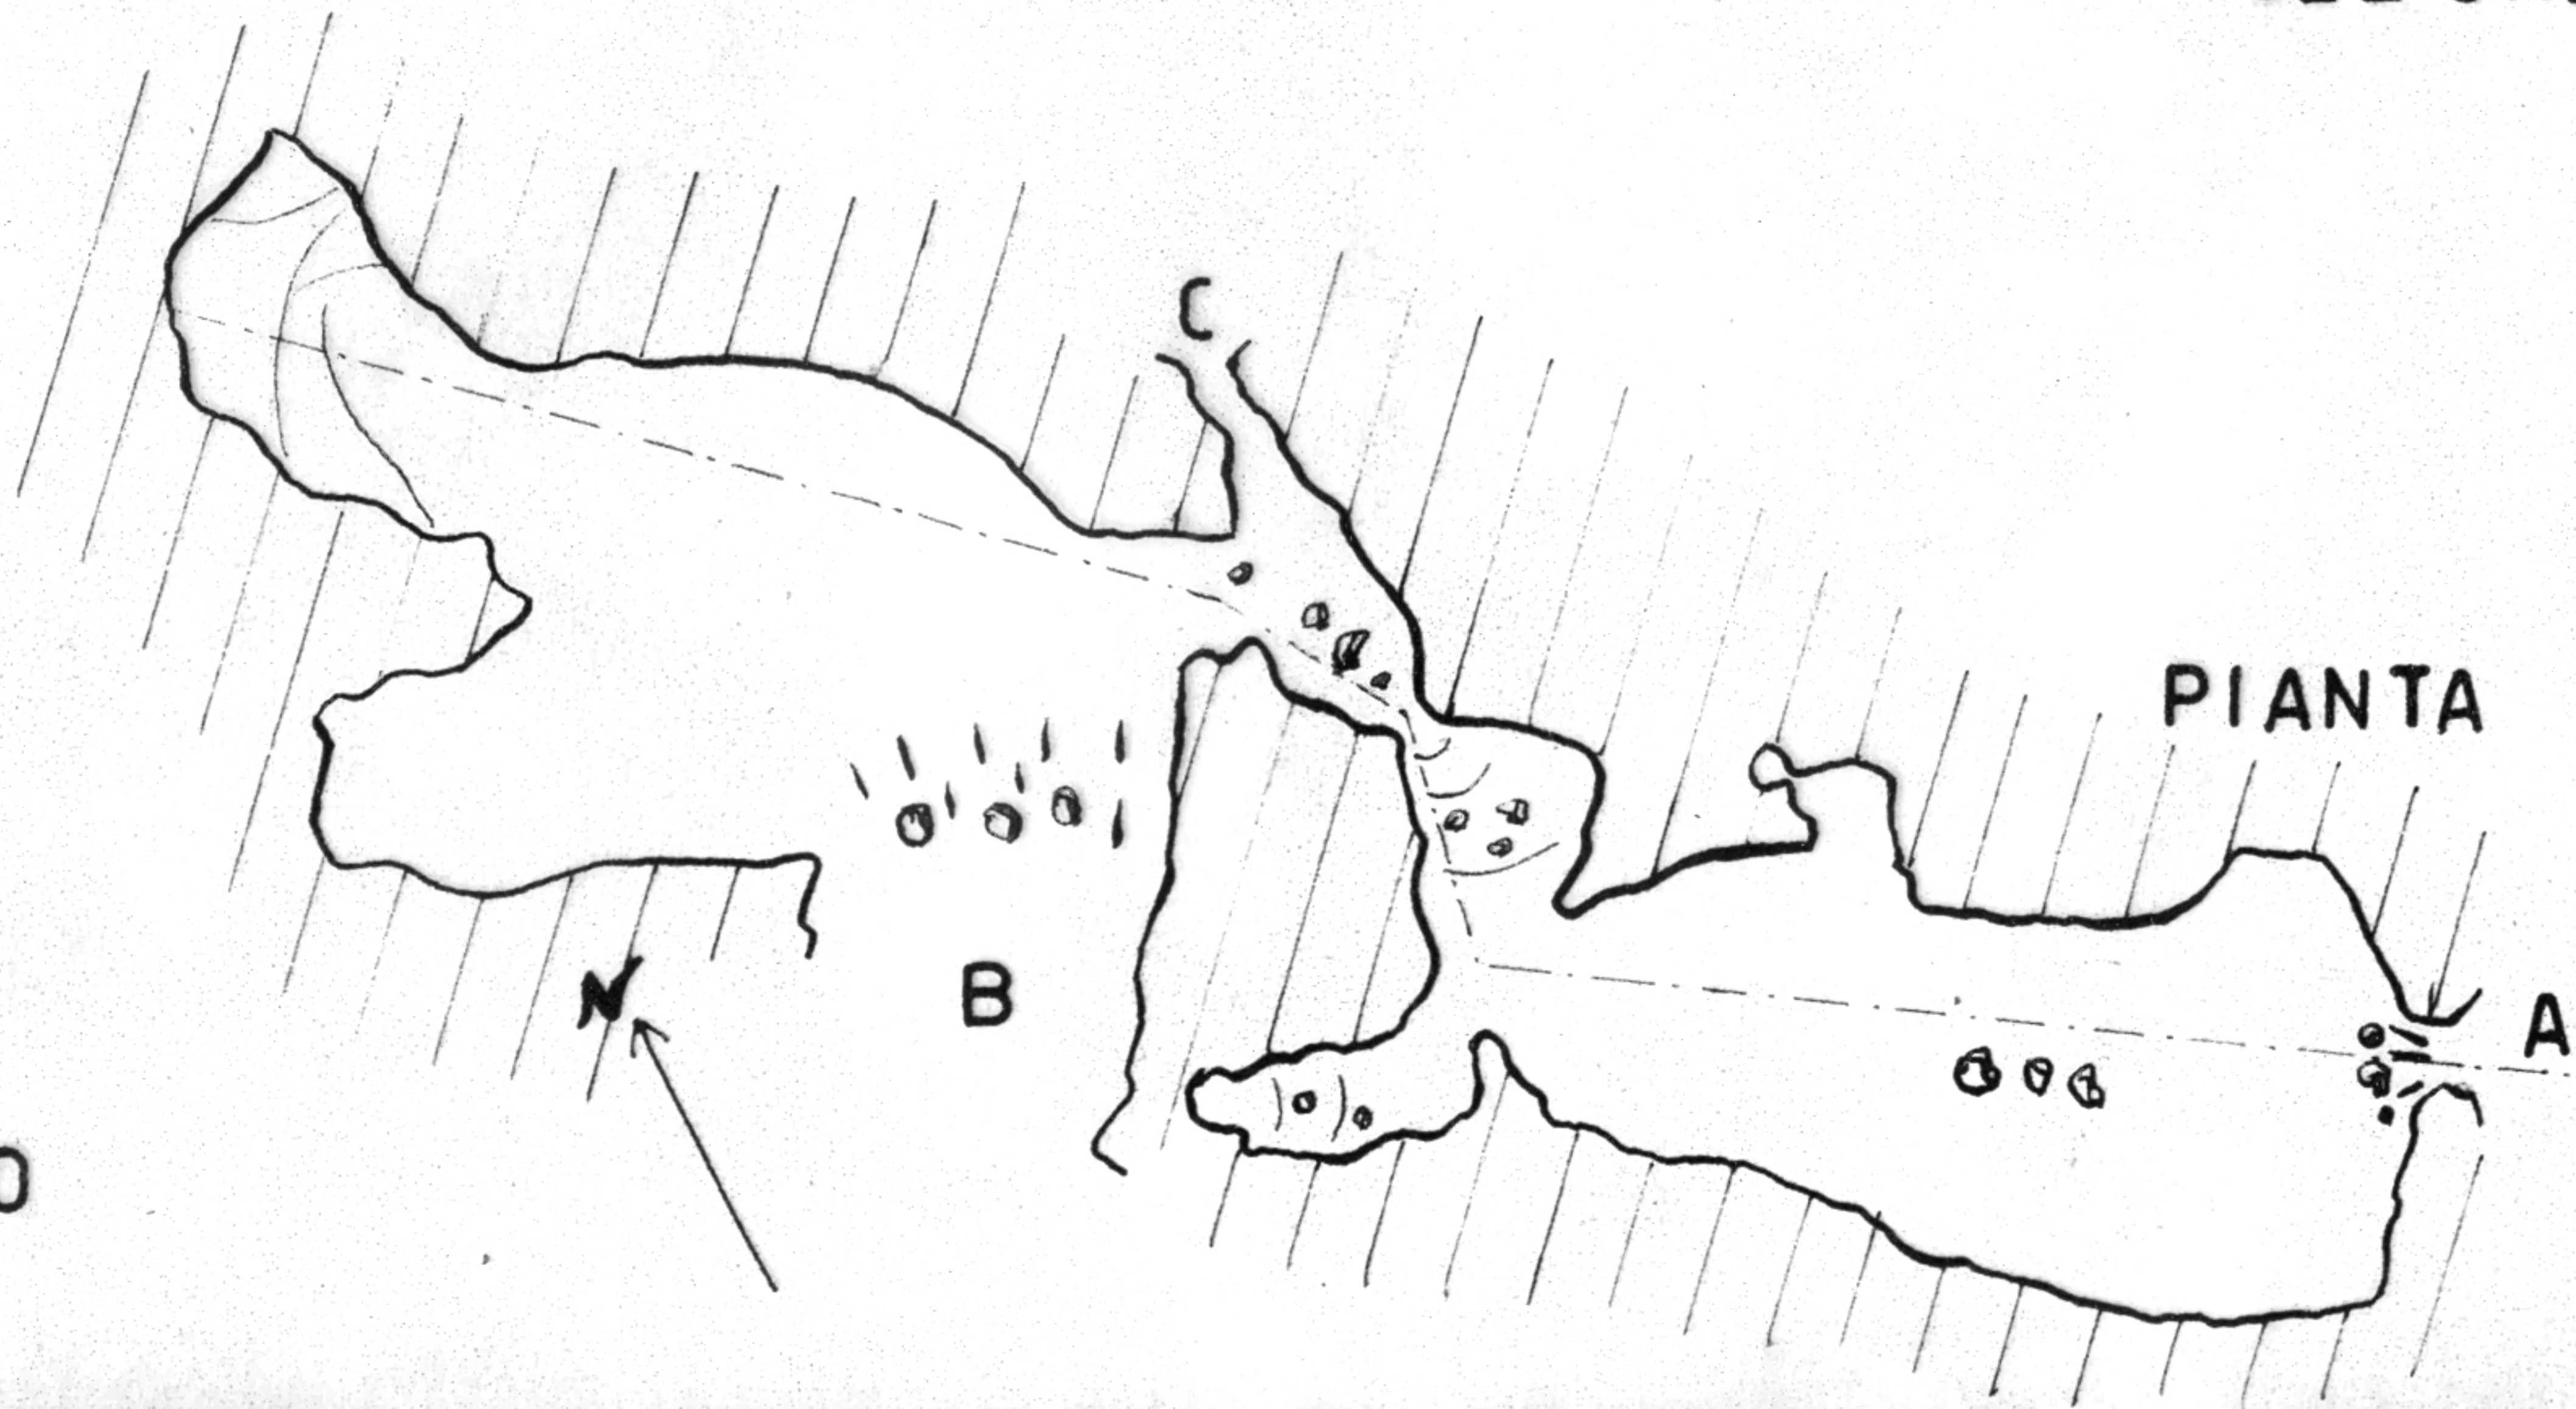

GROTTA DELLA CHIAVE O TERZA DI
M. PULITO . N.96 U/PG Com. Perugia

POSIZIONE: TH 8374 7656 q.m. 400 slm
TAVOLETTA: PERUGIA 122-II-NE

A-B-C : ingressi

0 10
metri