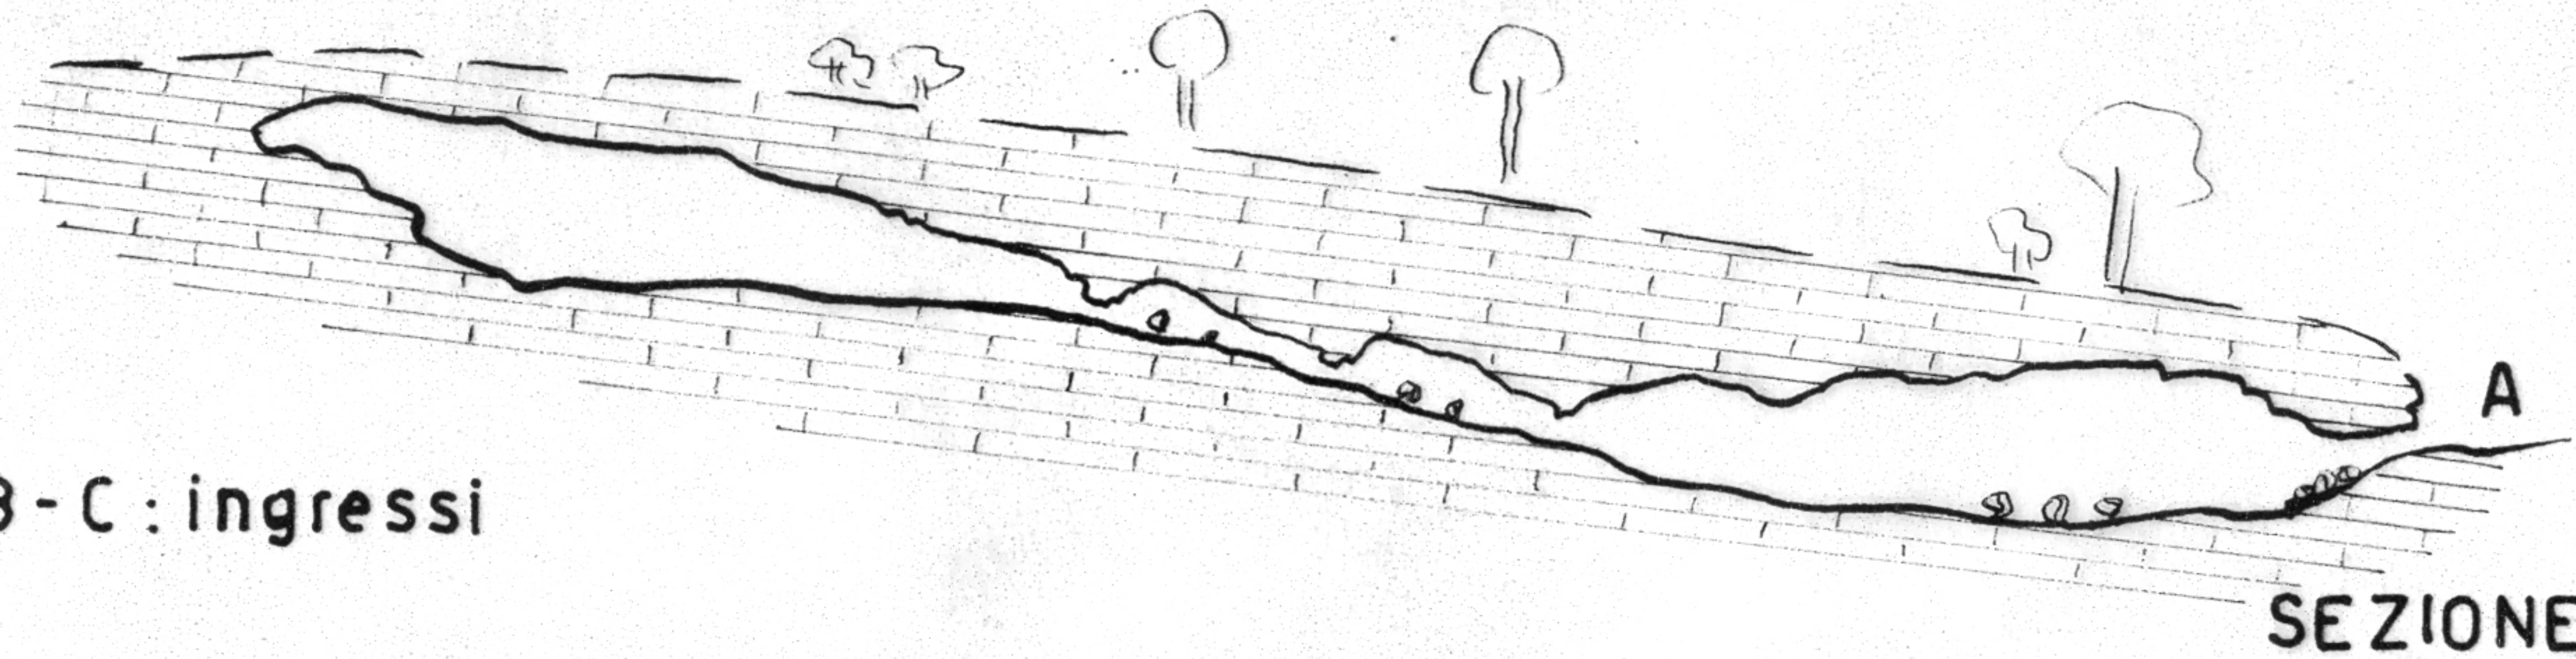

GROTTA DELLA CHIAVE O TERZA DI
M. PULITO . N.96 U/PG Com. Perugia

POSIZIONE: TH 8374 7656 q.m. 400 slm
TAVOLETTA: PERUGIA 122-II-NE

A-B-C : ingressi

0 10
metri