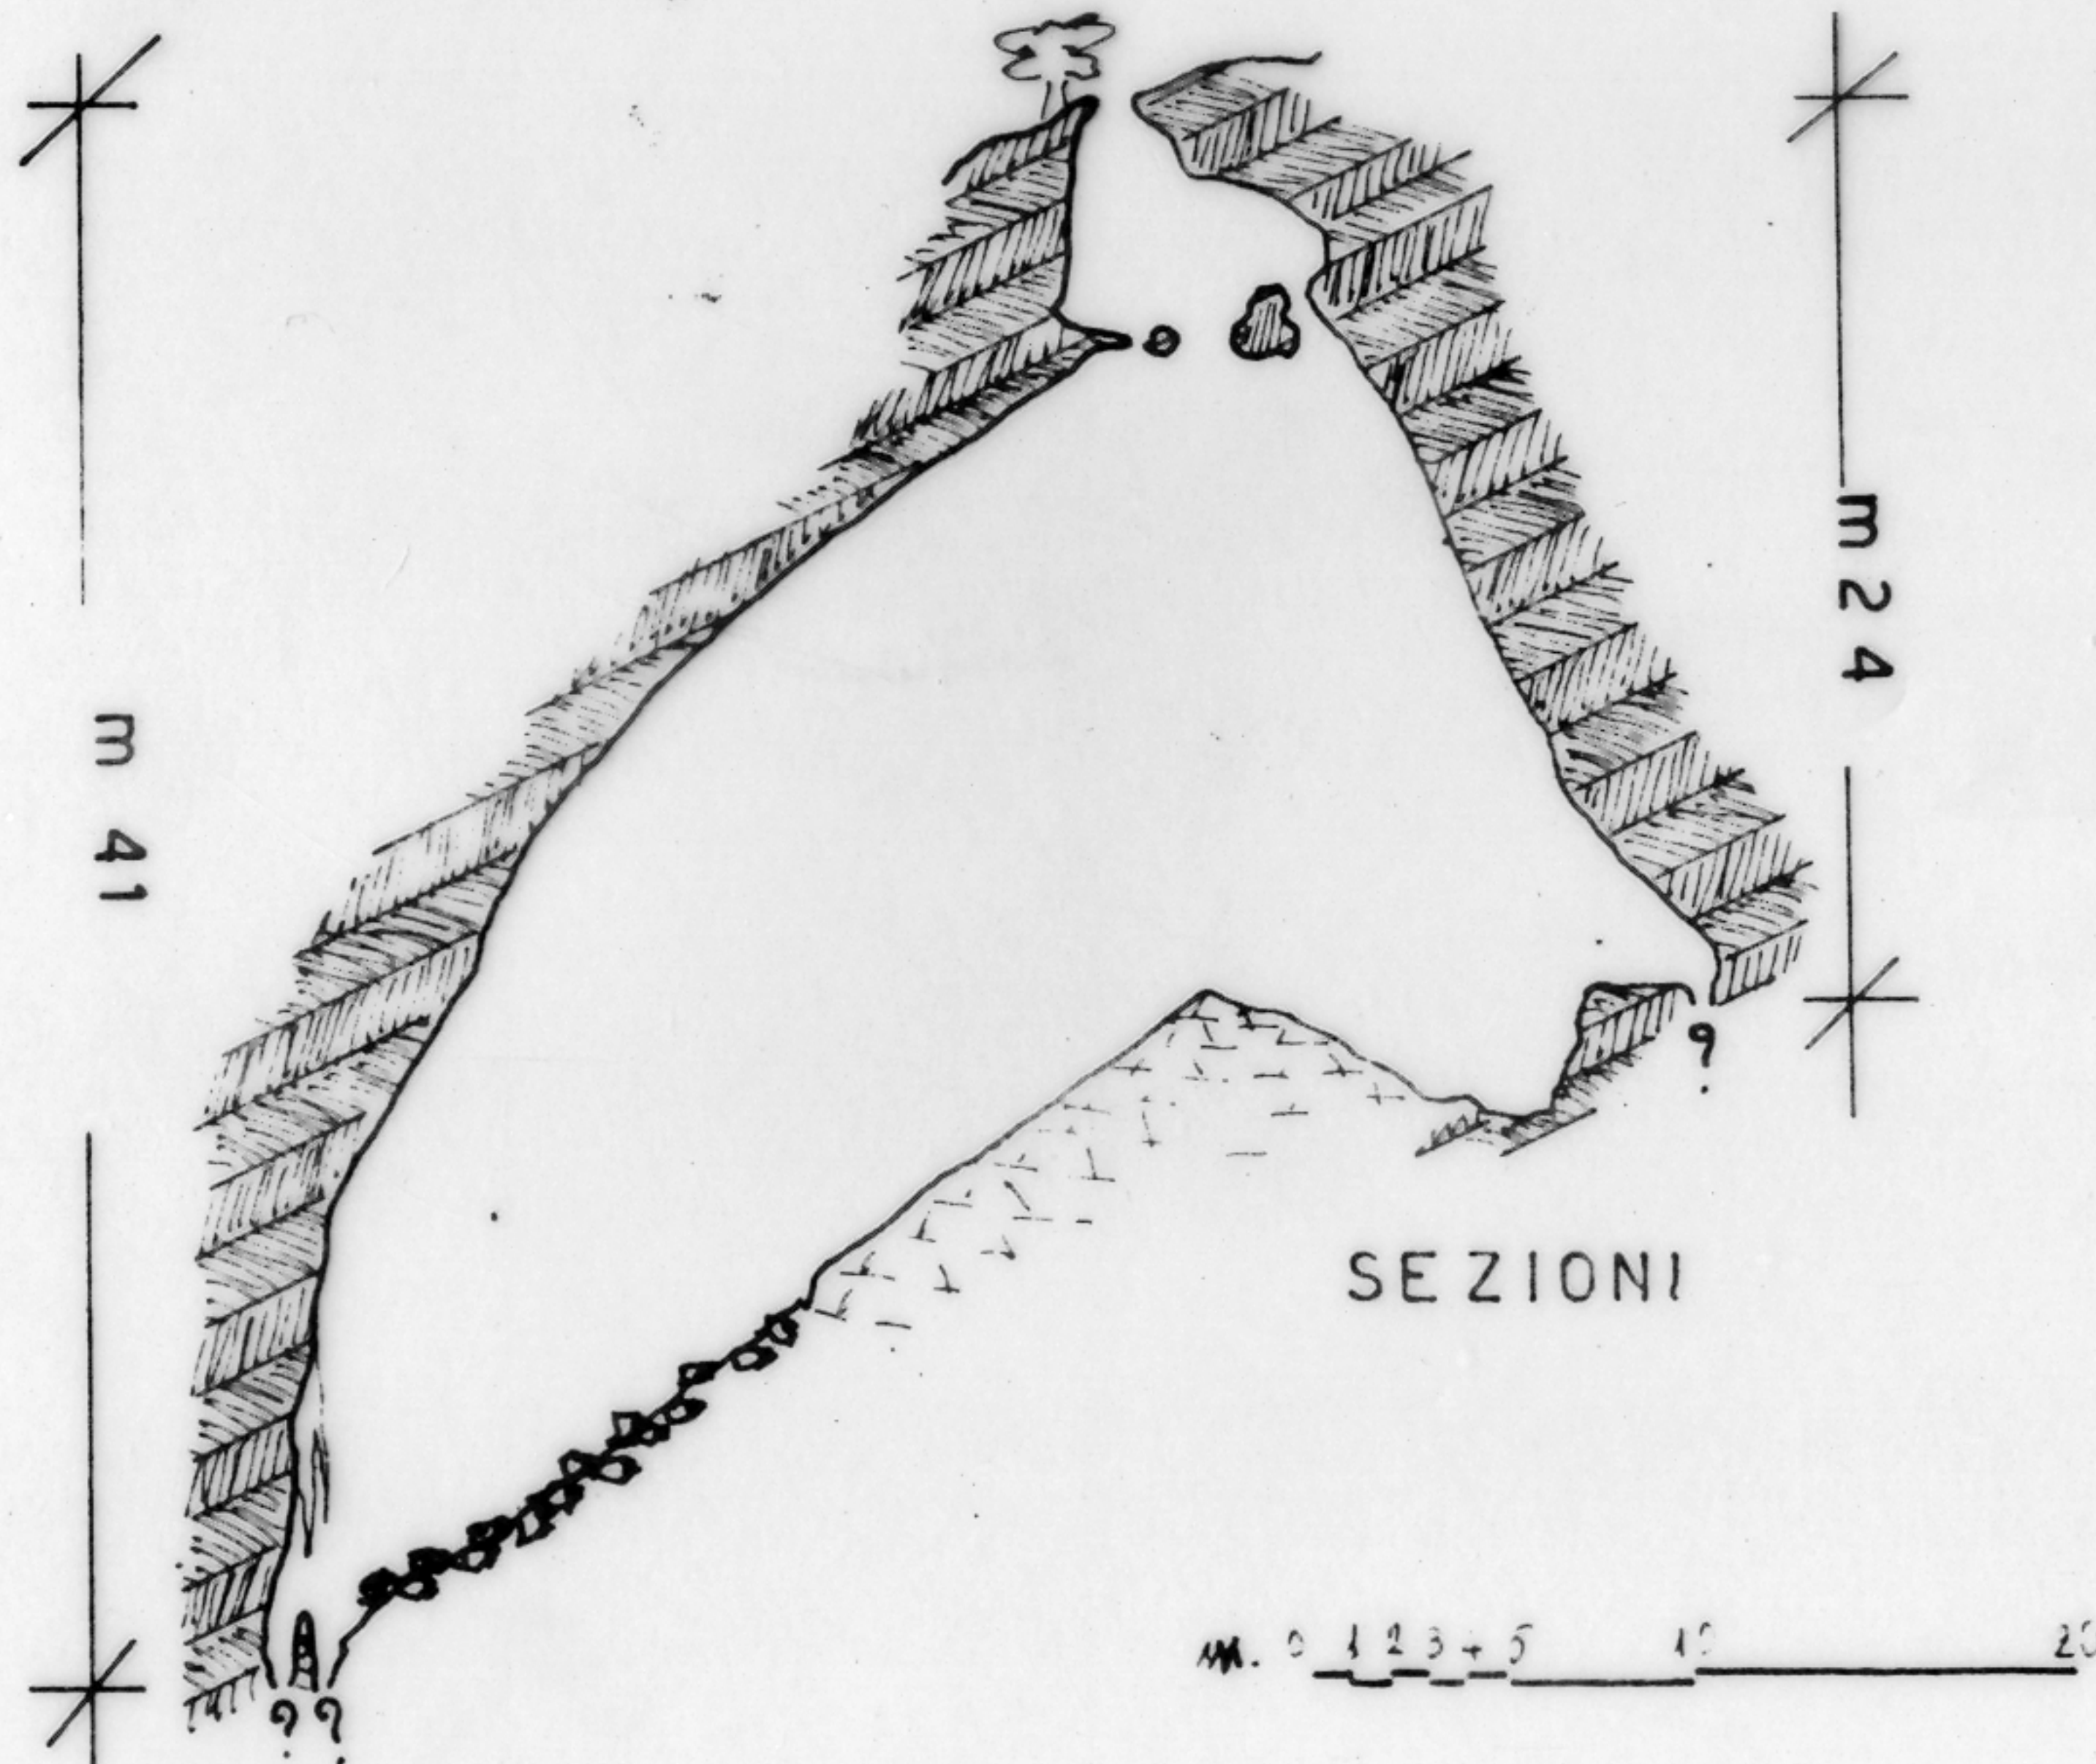

# GROTTA DEL DIAVOLO GROTTA ROCCA S. ZENONE

107 U-TR CDM. DI TERNI. LOC. COSTE DELLA ROCCA. POS. UH 0918.1924

GRUPPO GROTTA PIPISTRELLI  
C.A.I. TERNI

RILIEVO 23-7-1961  
G. COLETTI - B. MOSCHOWITZ