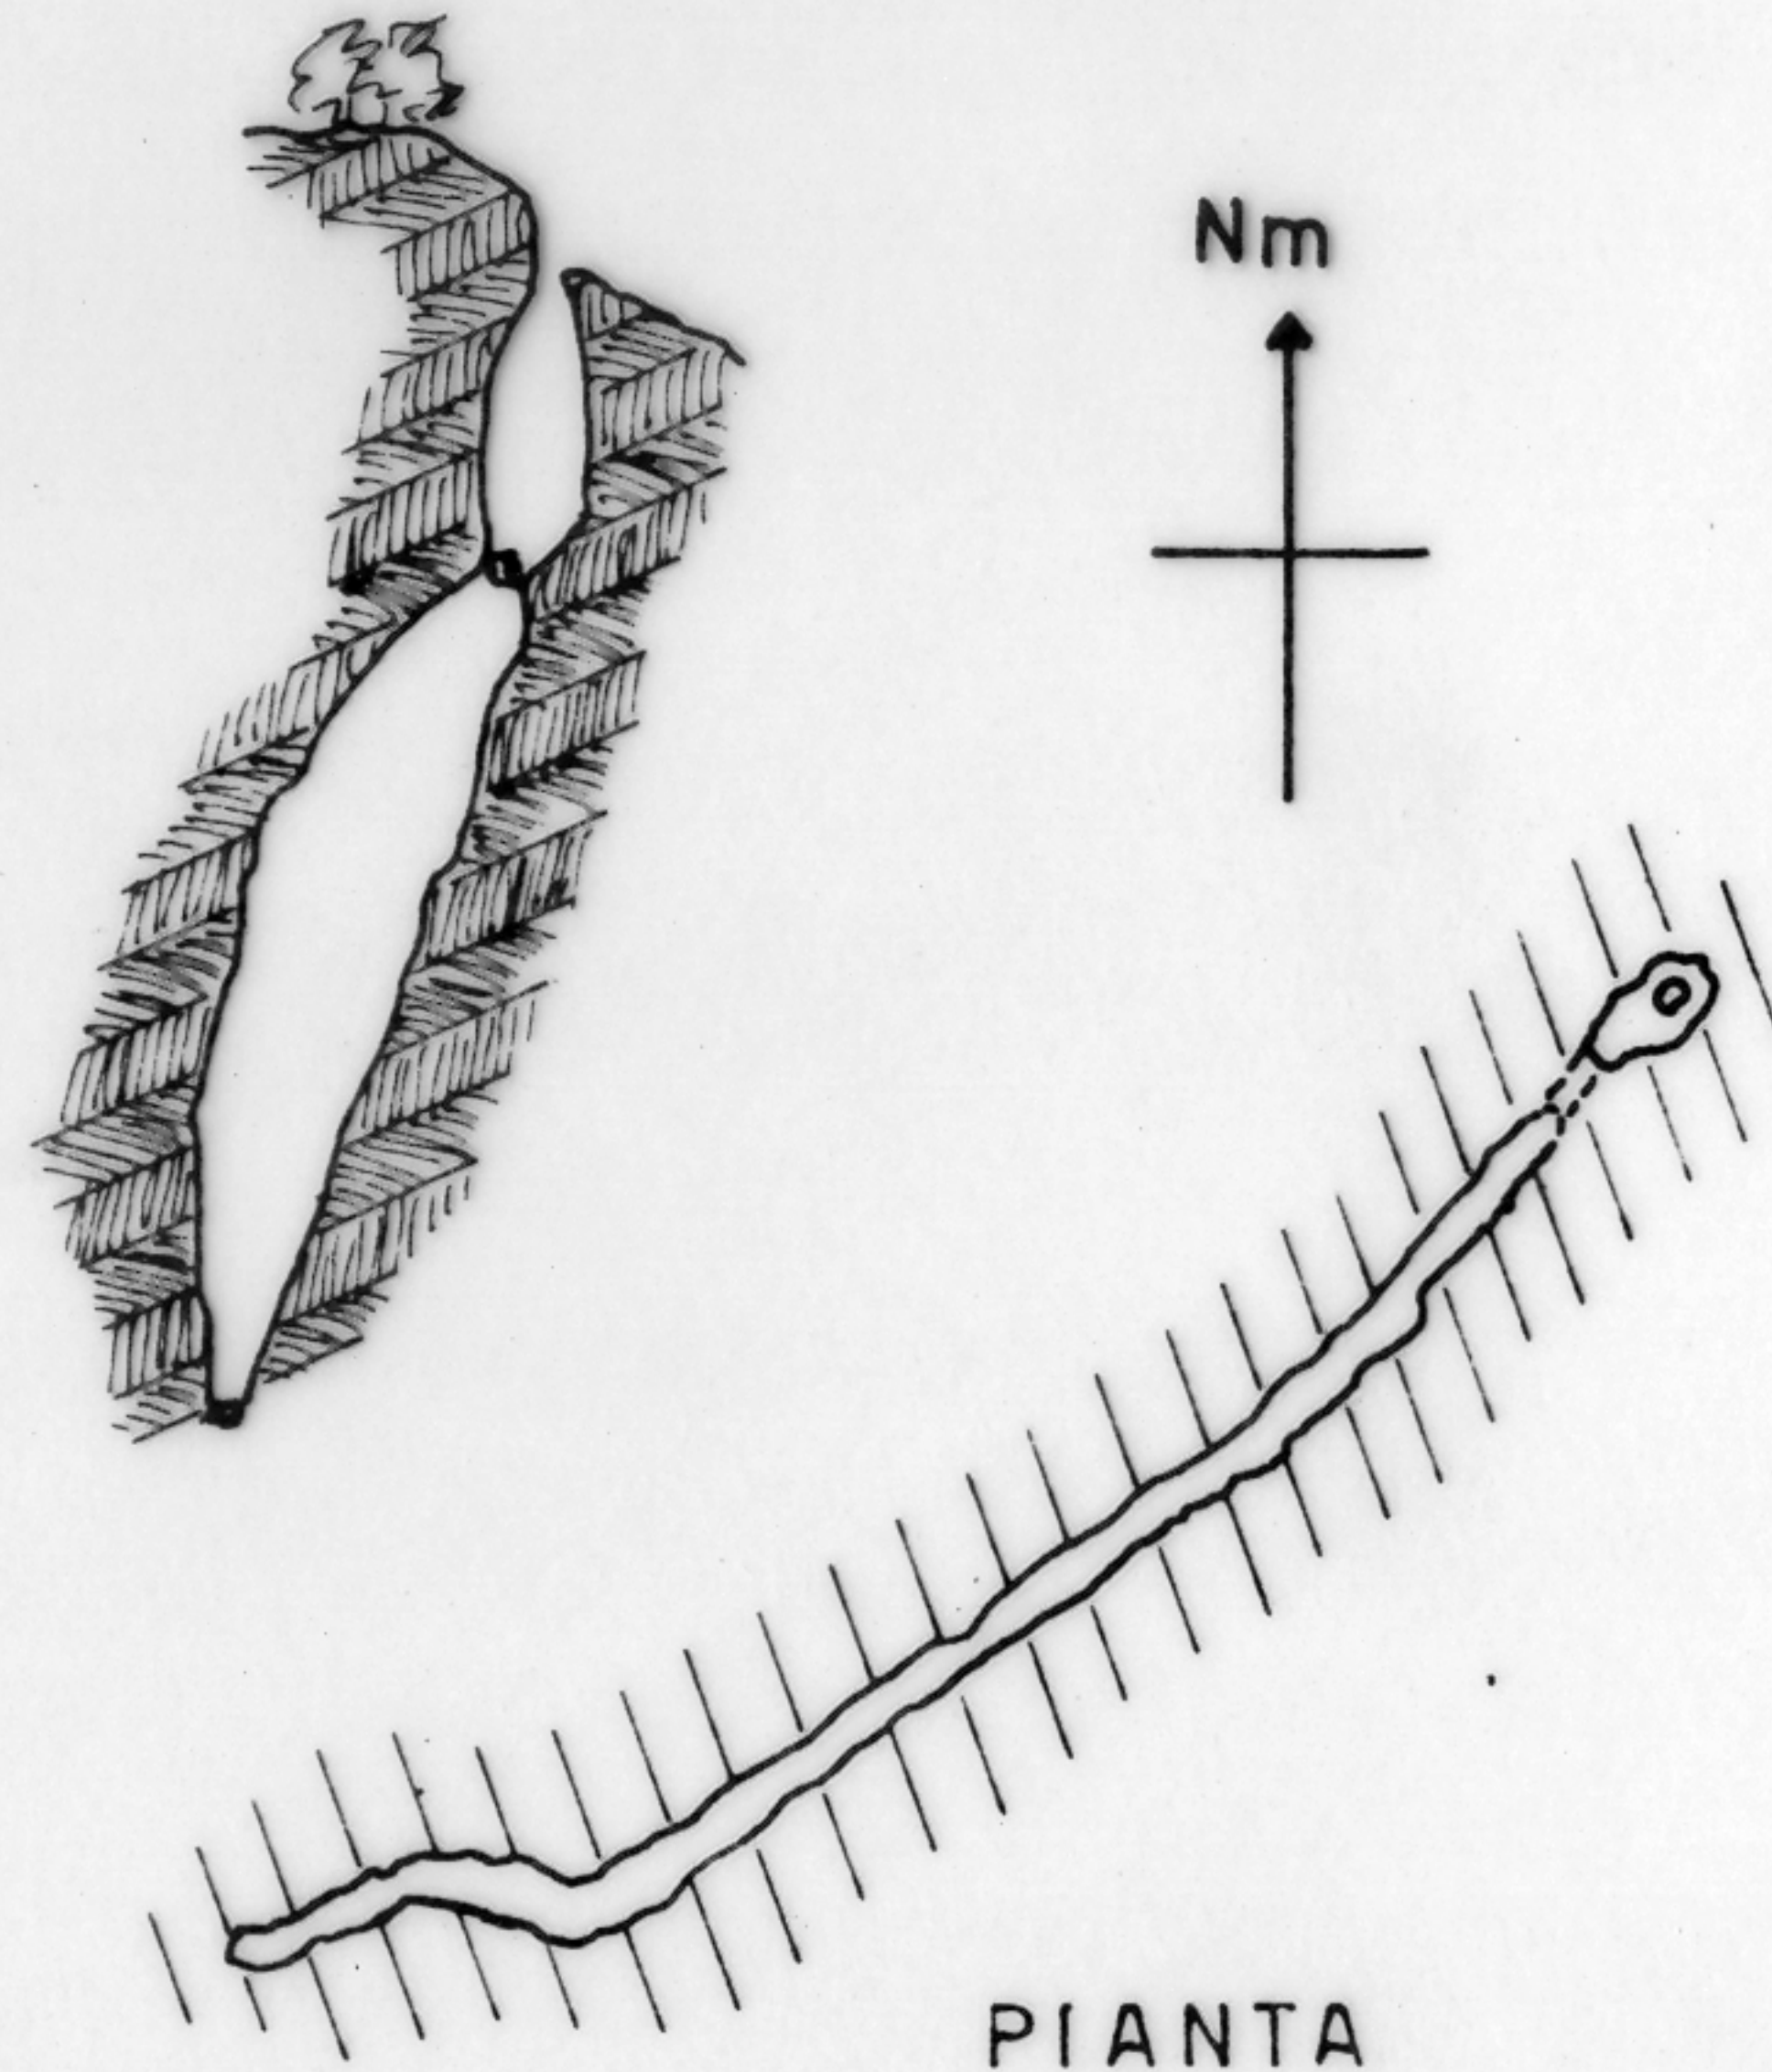

# GROTTA DEL DIAVOLO GROTTA ROCCA S. ZENONE

107 U-TR CDM. DI TERNI. LOC. COSTE DELLA ROCCA. POS. UH 0918.1924

GRUPPO GROTTA PIPISTRELLI  
C.A.I. TERNI

RILIEVO 23-7-1961  
G. COLETTI - B. MOSCHOWITZ