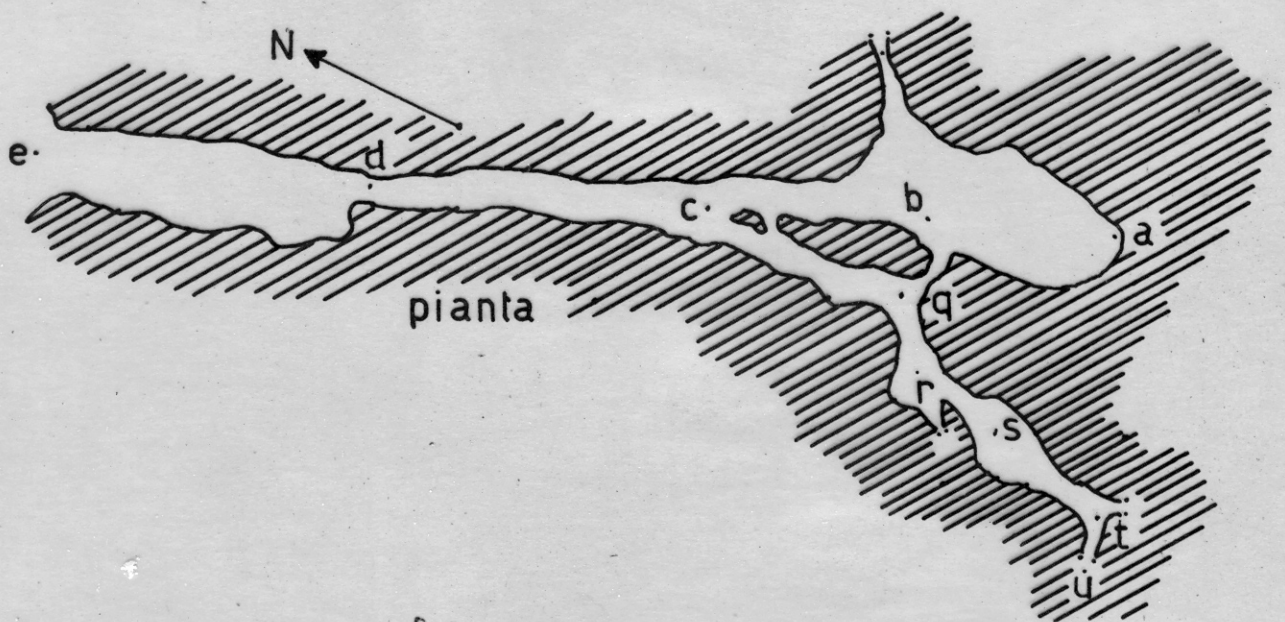

GRUPPO SPELEOLOGICO C.A.I. - Perugia

0 8 m

124
Buca delle Carceri - 175 U/PG
Loc. M. Mussarello - q. 480
Pos. 33T TH 843 915

Ril. G.C. Viviani
1963.