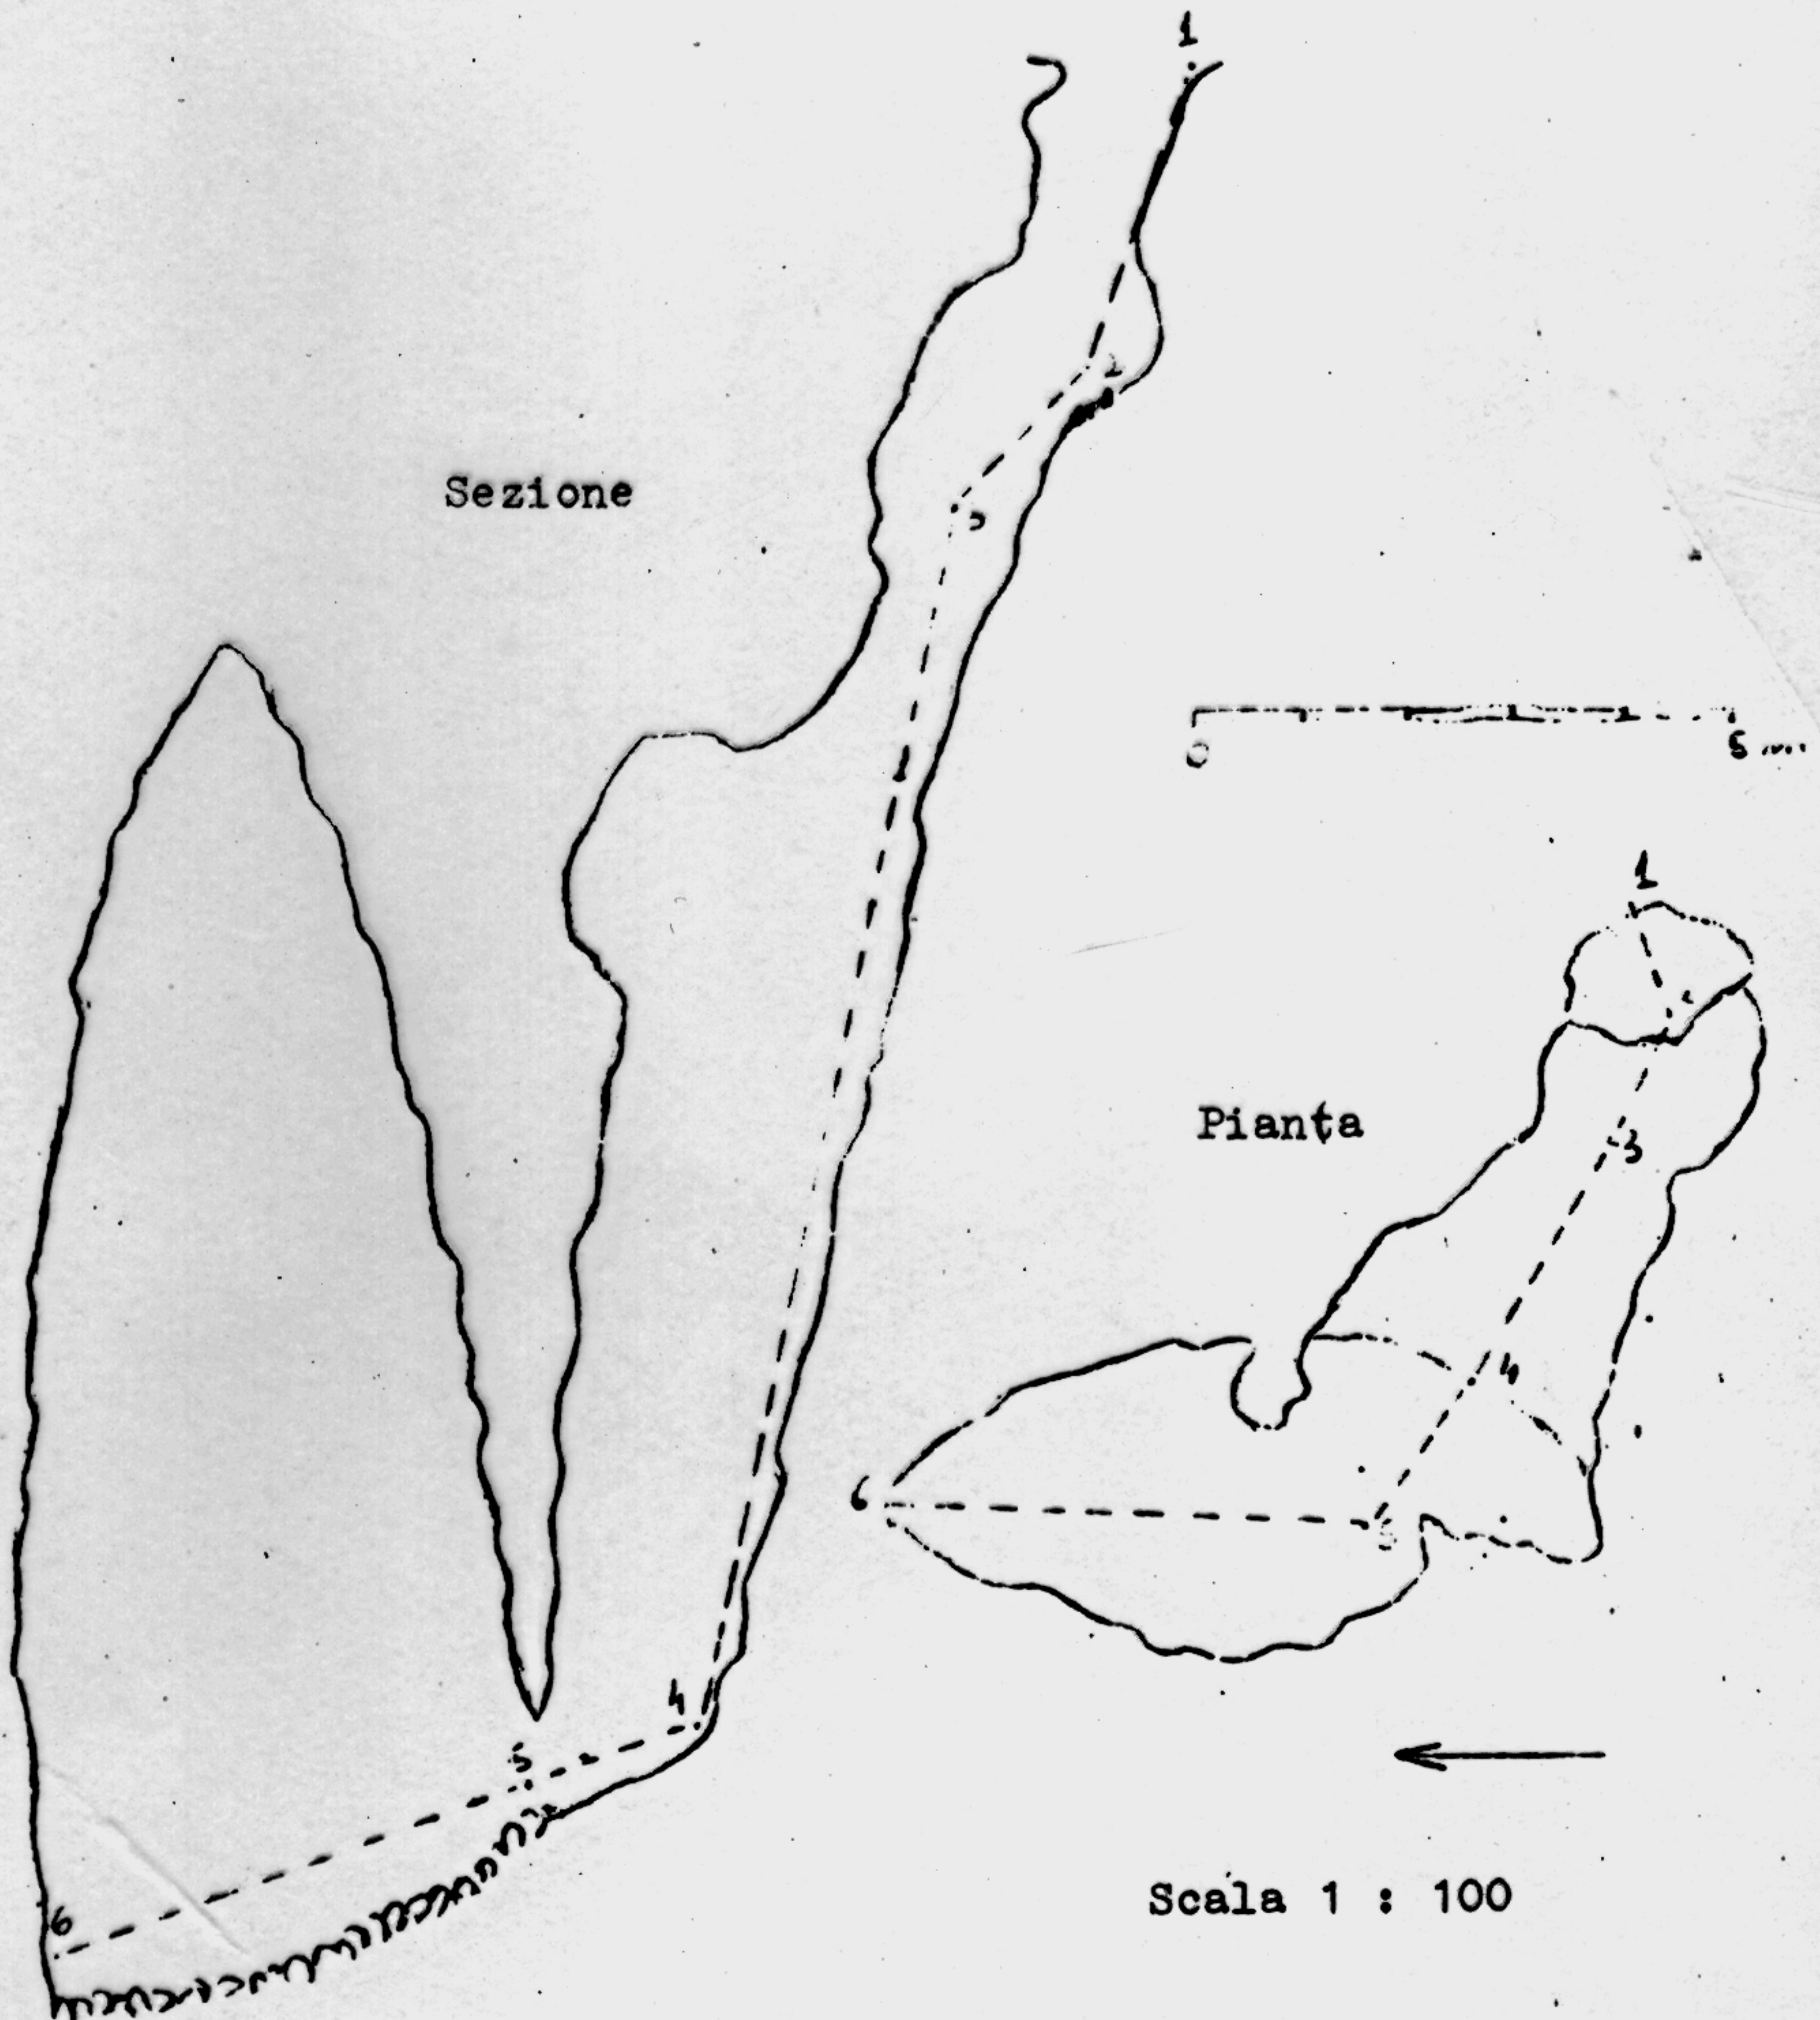

POZZO CASCARELLA 147 U/Pg

=====

Posis.: Coord.Geogr.che : Long. 0° 26' 17" E da M.Mario

Lat . 42° 39' 43" N

Qt.m.1425 slm Loc.Monte Cascarella

Fg.I38 - I - NE "Polino"

Rilievo : G.Giannursini 22 - 6 - '63

Gruppo Speleologico C.T.G. "Polisportiva Spoleto"