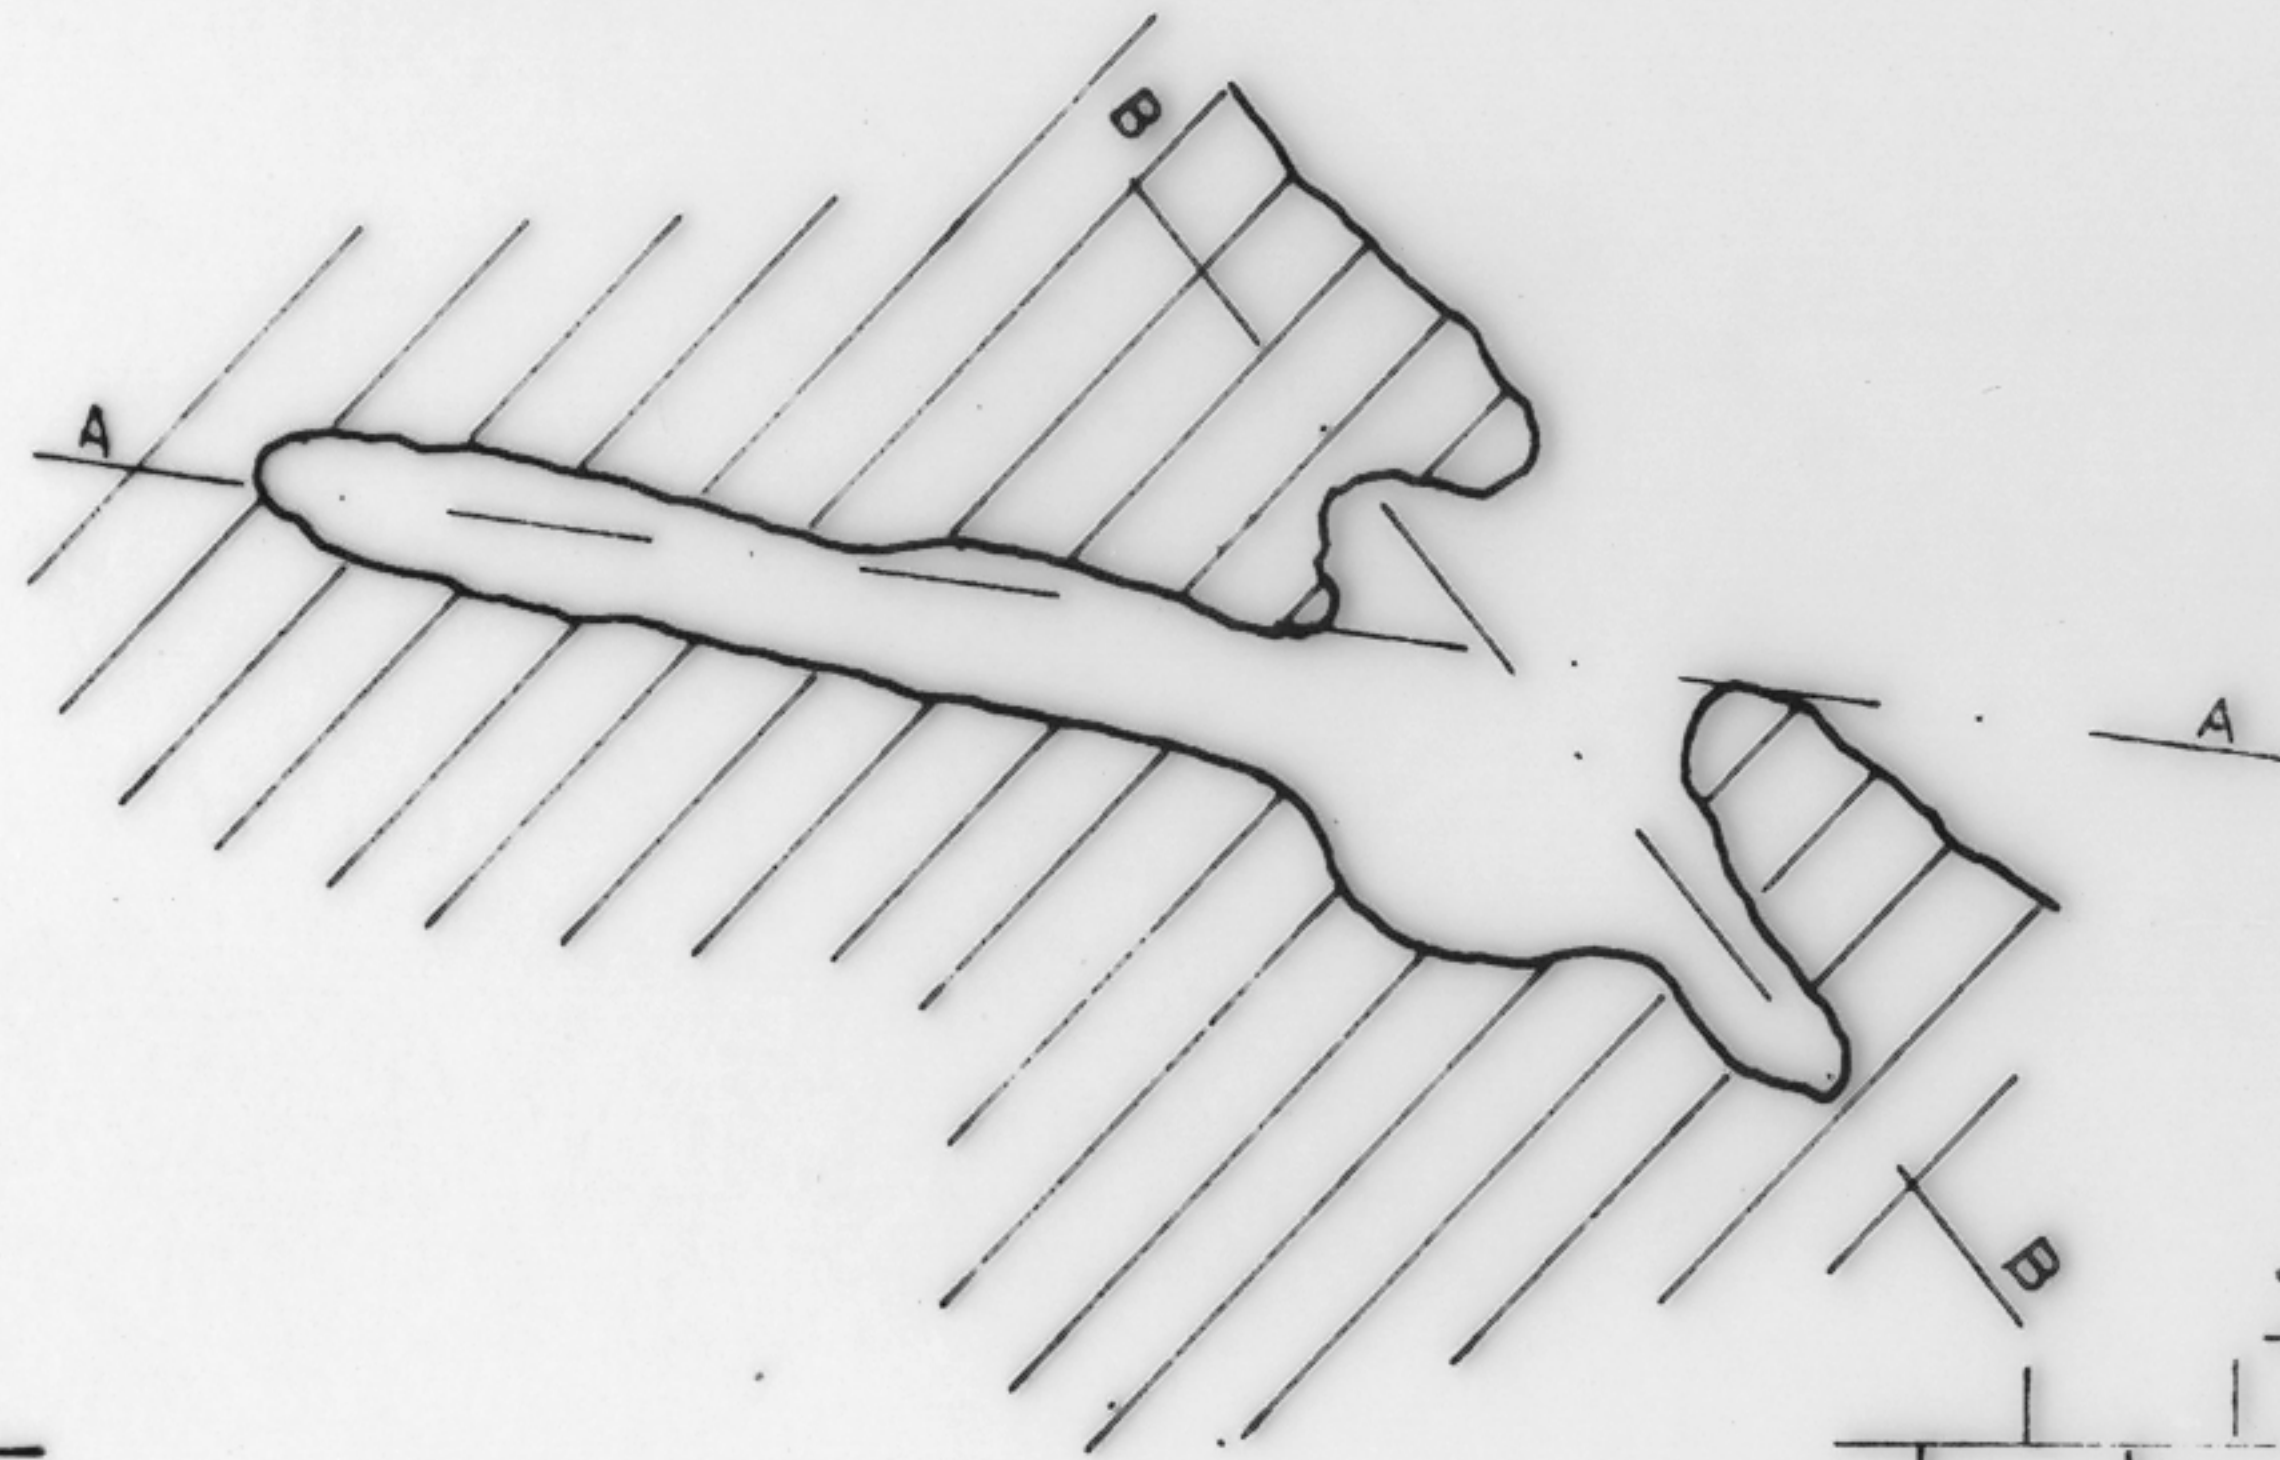

164 - U - TR - GROTTA DI POLINO

Loc. Polino Pos. UH 232.171

GRUPPO - GROTTA PIPISTRELLI
CAI TERNI

Sezione A-A

Sezione B-B

RILIEVO B. MATTIOLI
25.10.1963