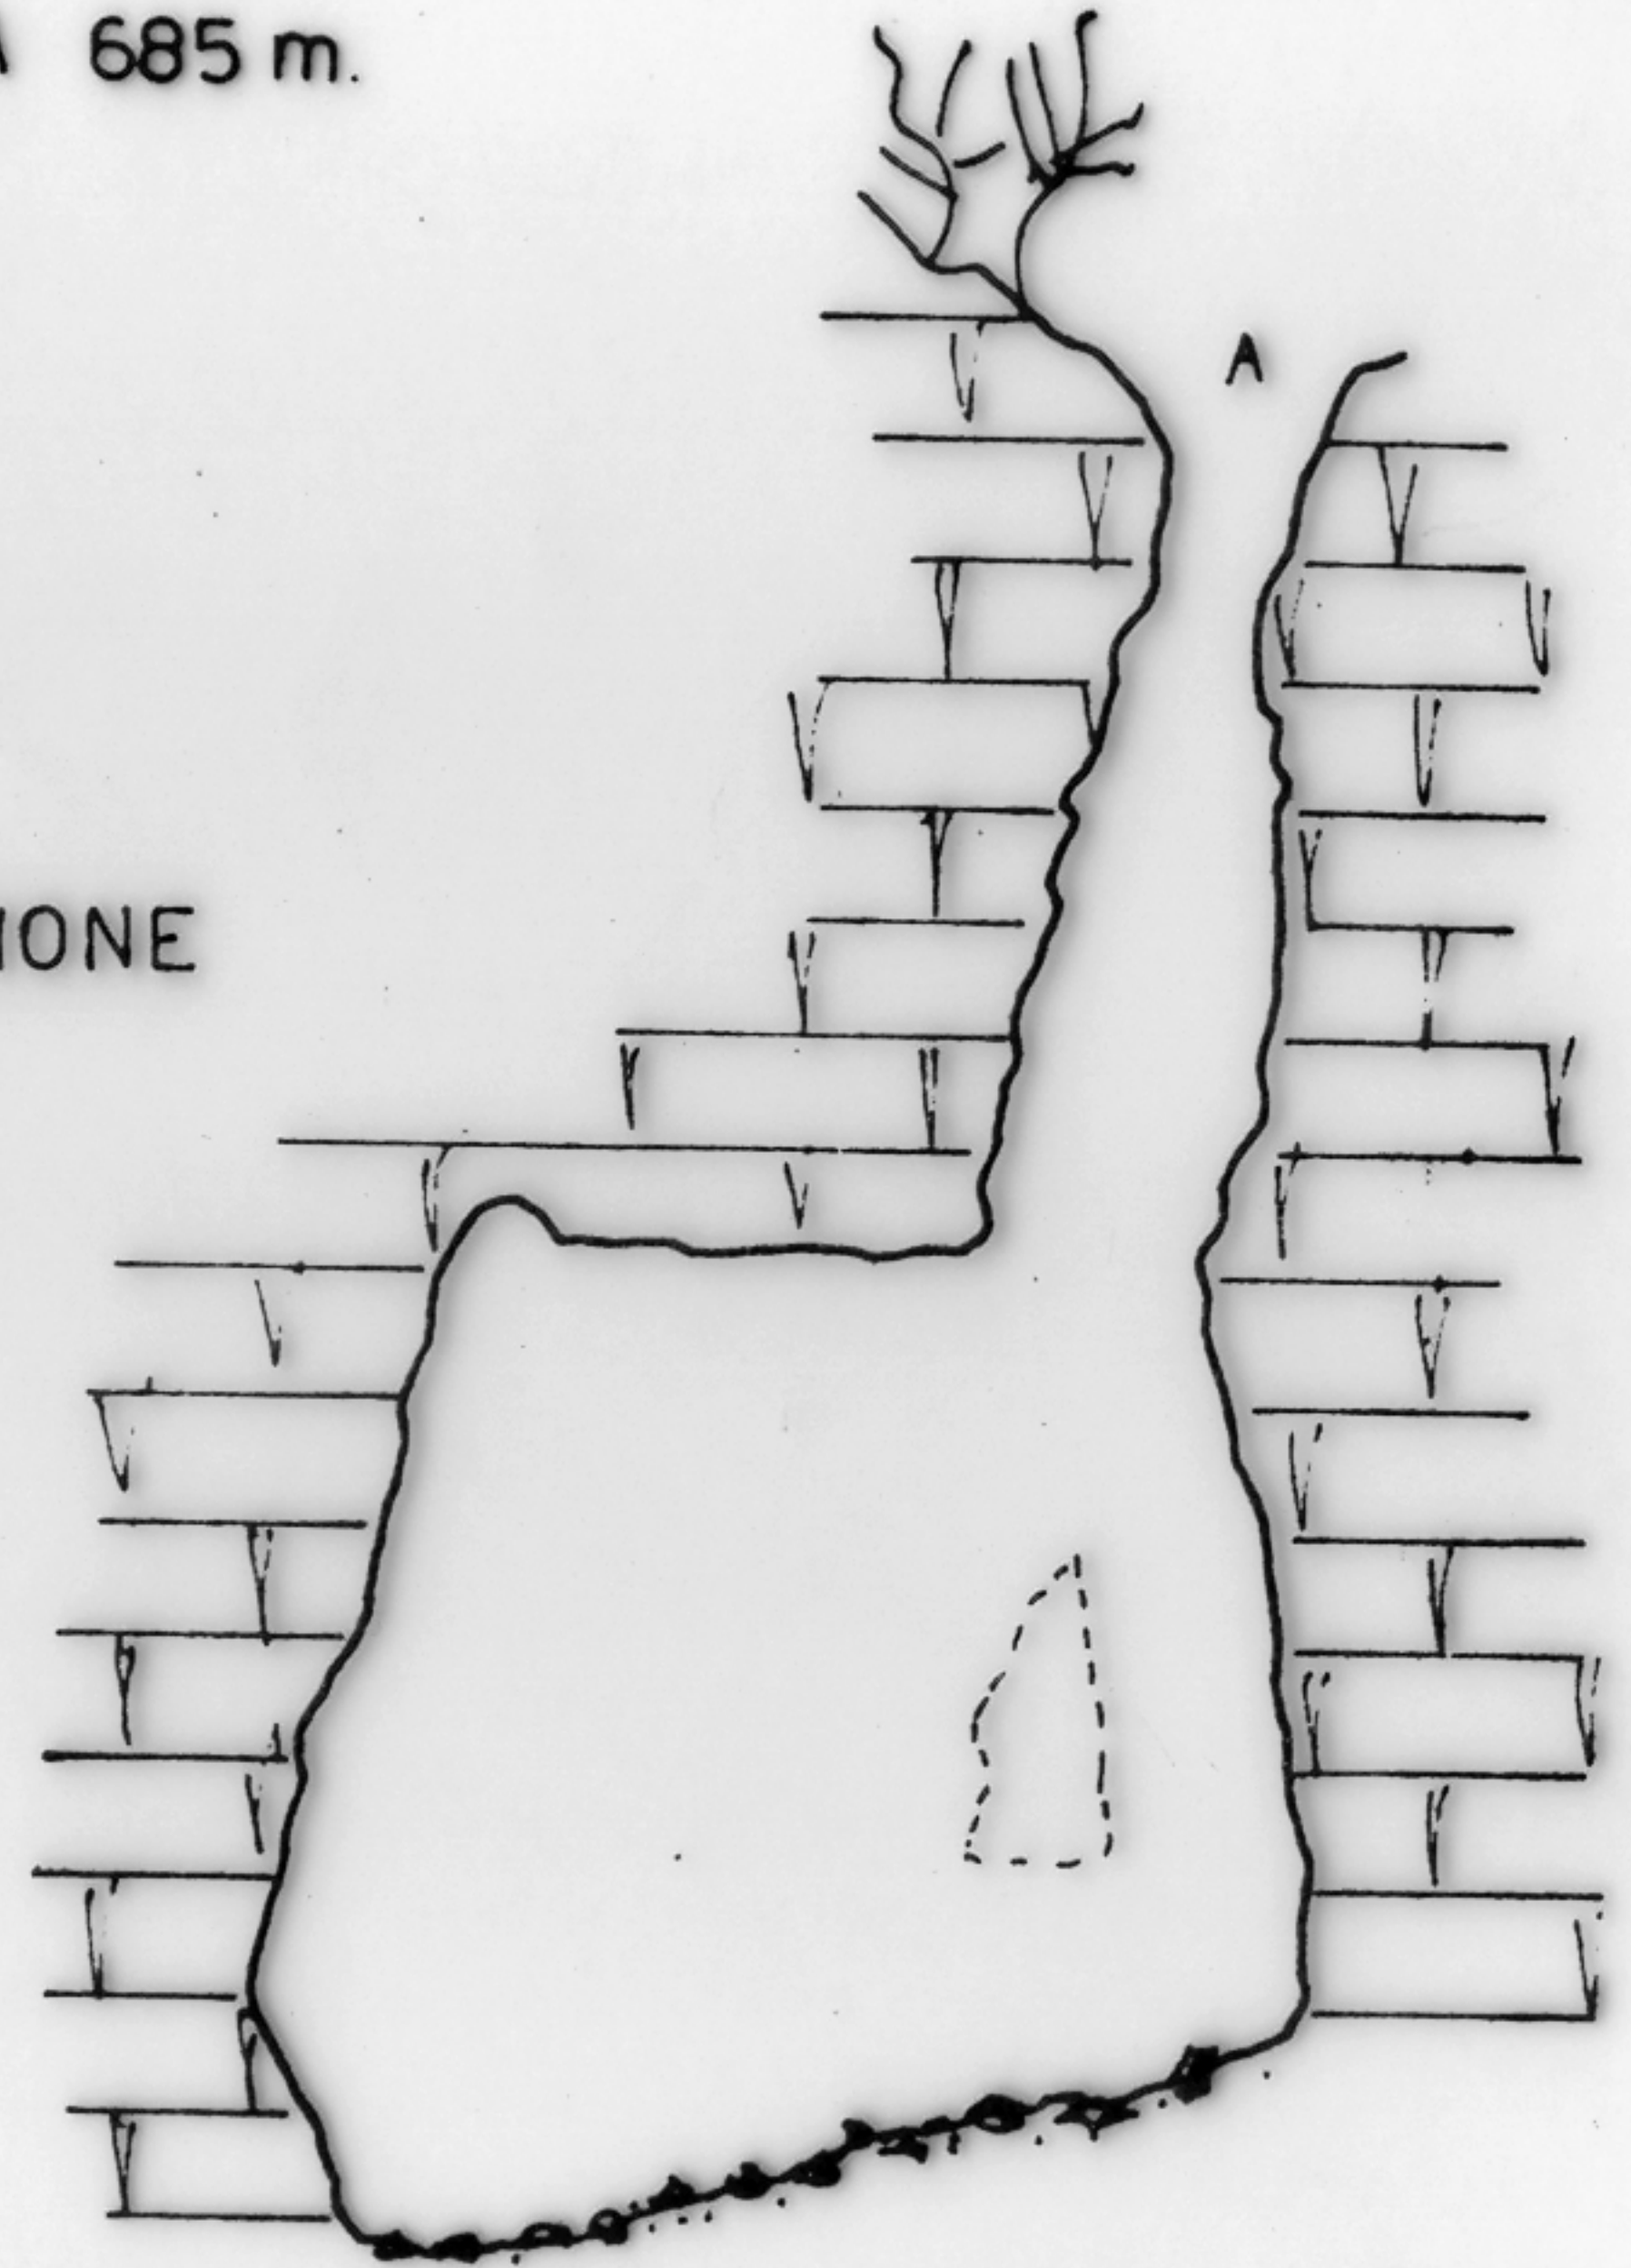

GROTTA PURILLI

165 U-TR. FRAZ. GIUNCANO .LOC. PURILLI

POSIZ. UH 0474.2423 -QUOTA 685 m.

GRUPPO GROTTA PIPISTRELLI

CAI TERNI

SEZIONE

1:100

RILIEVO B. MATTIOLI 12-4-1964