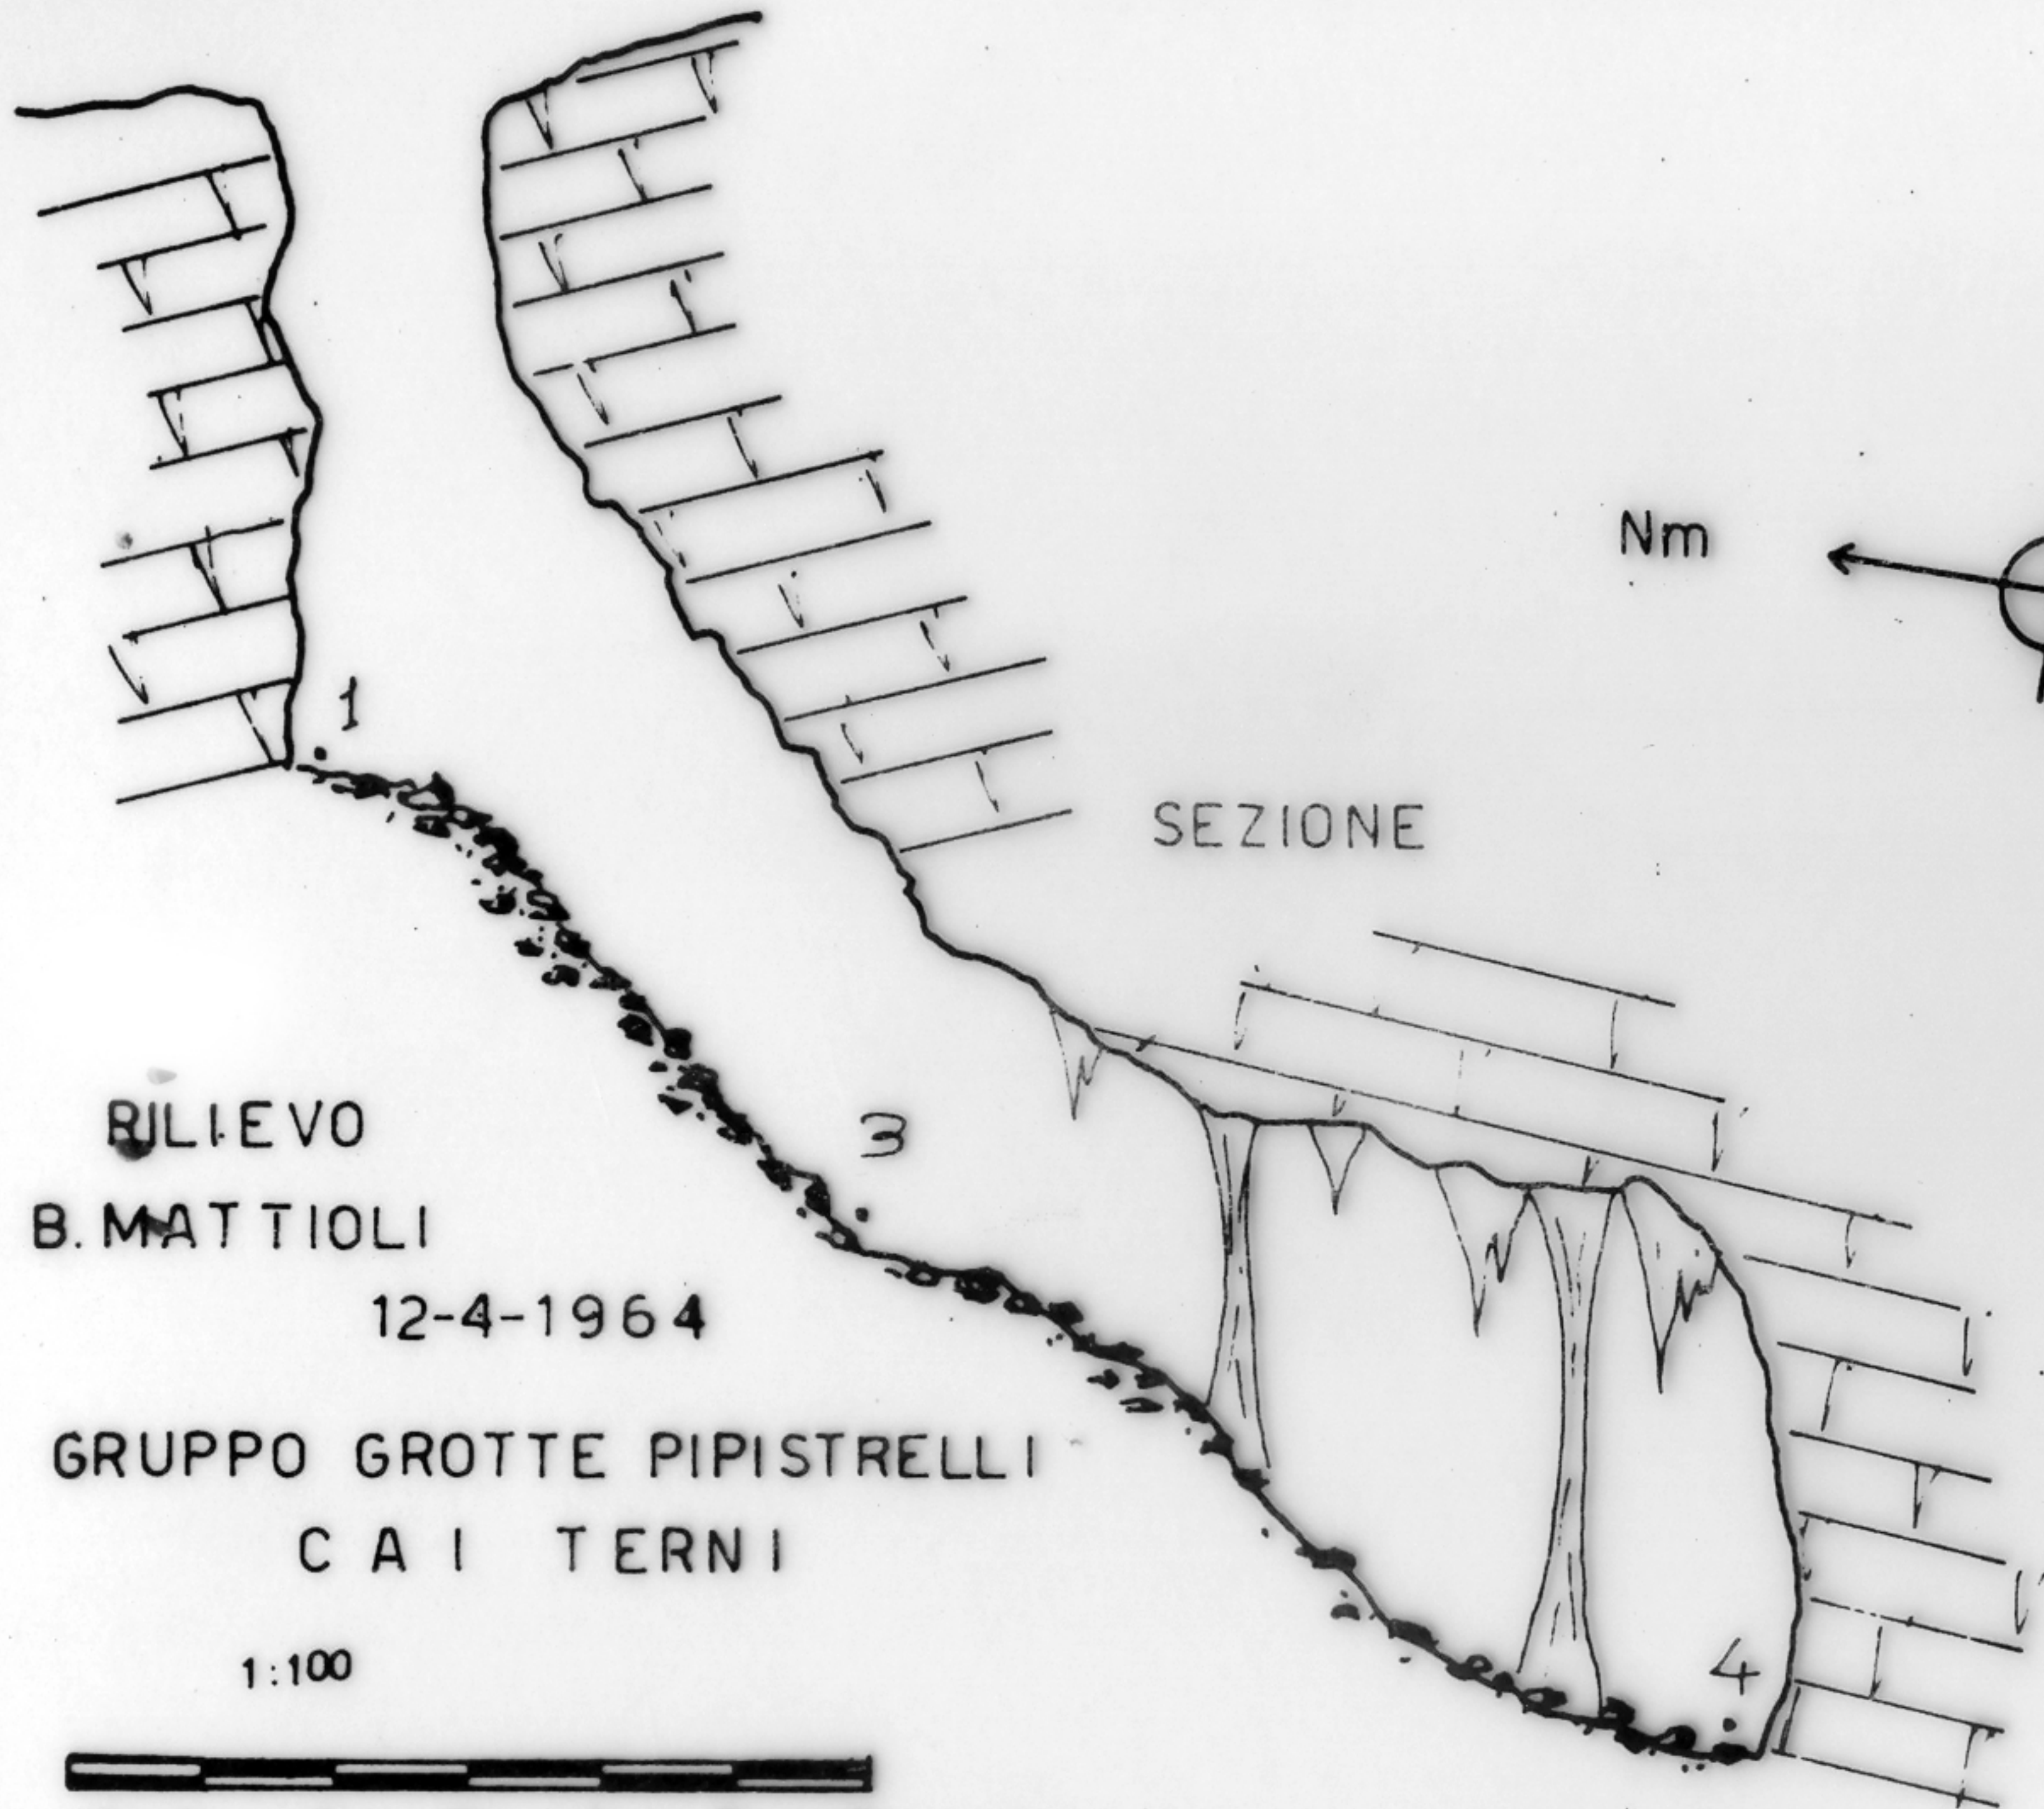

# POZZO SOLO

166 U-TR COM. TERNI. FRAZ. GIUNCANO. LOC. PURILLI

POSIZ. UH 0440.2458 . QUOTA 790m.

Nm

RIEVO  
B. MATTIOLI  
12-4-1964

GRUPPO GROTTA PIPISTRELLI  
CAI TERNI

1:100