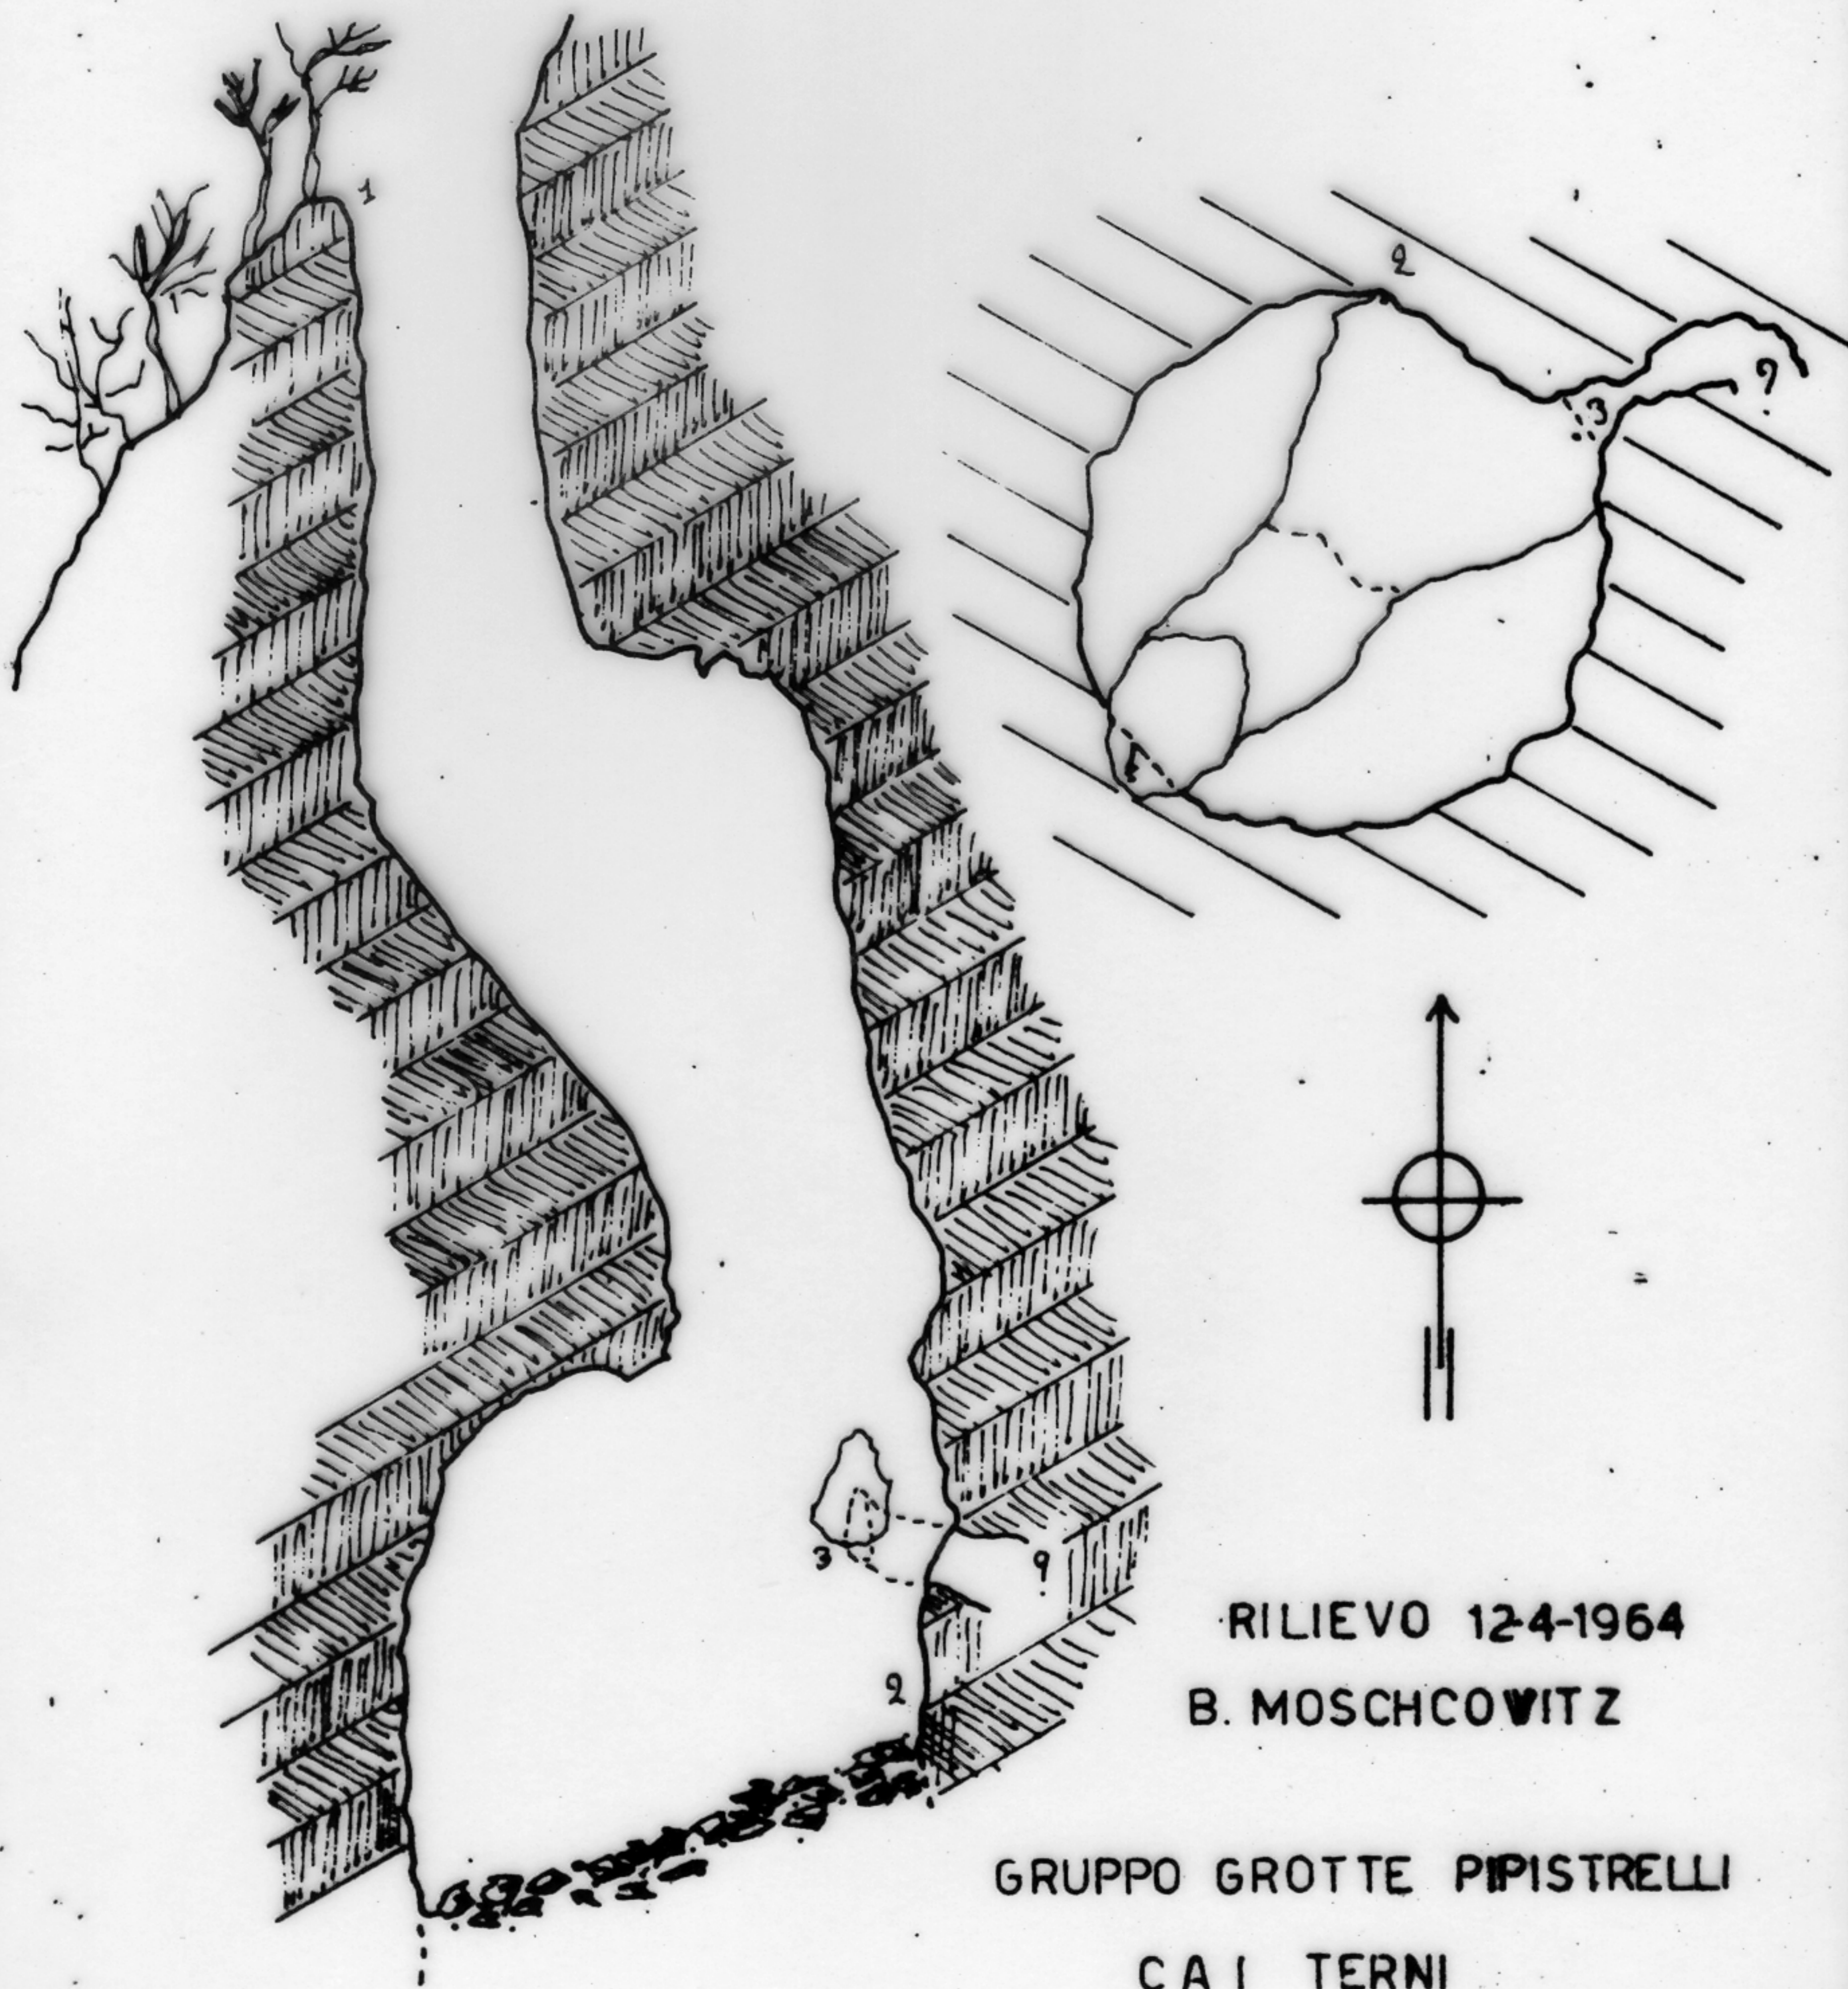

POZZO MASSARELLI

167 U-TR. COM. TERNI. FRAZ. GIUNCANO

POS. UH 0435.2440 q.m. 720

1:100

m 0 1 2 3 4 5