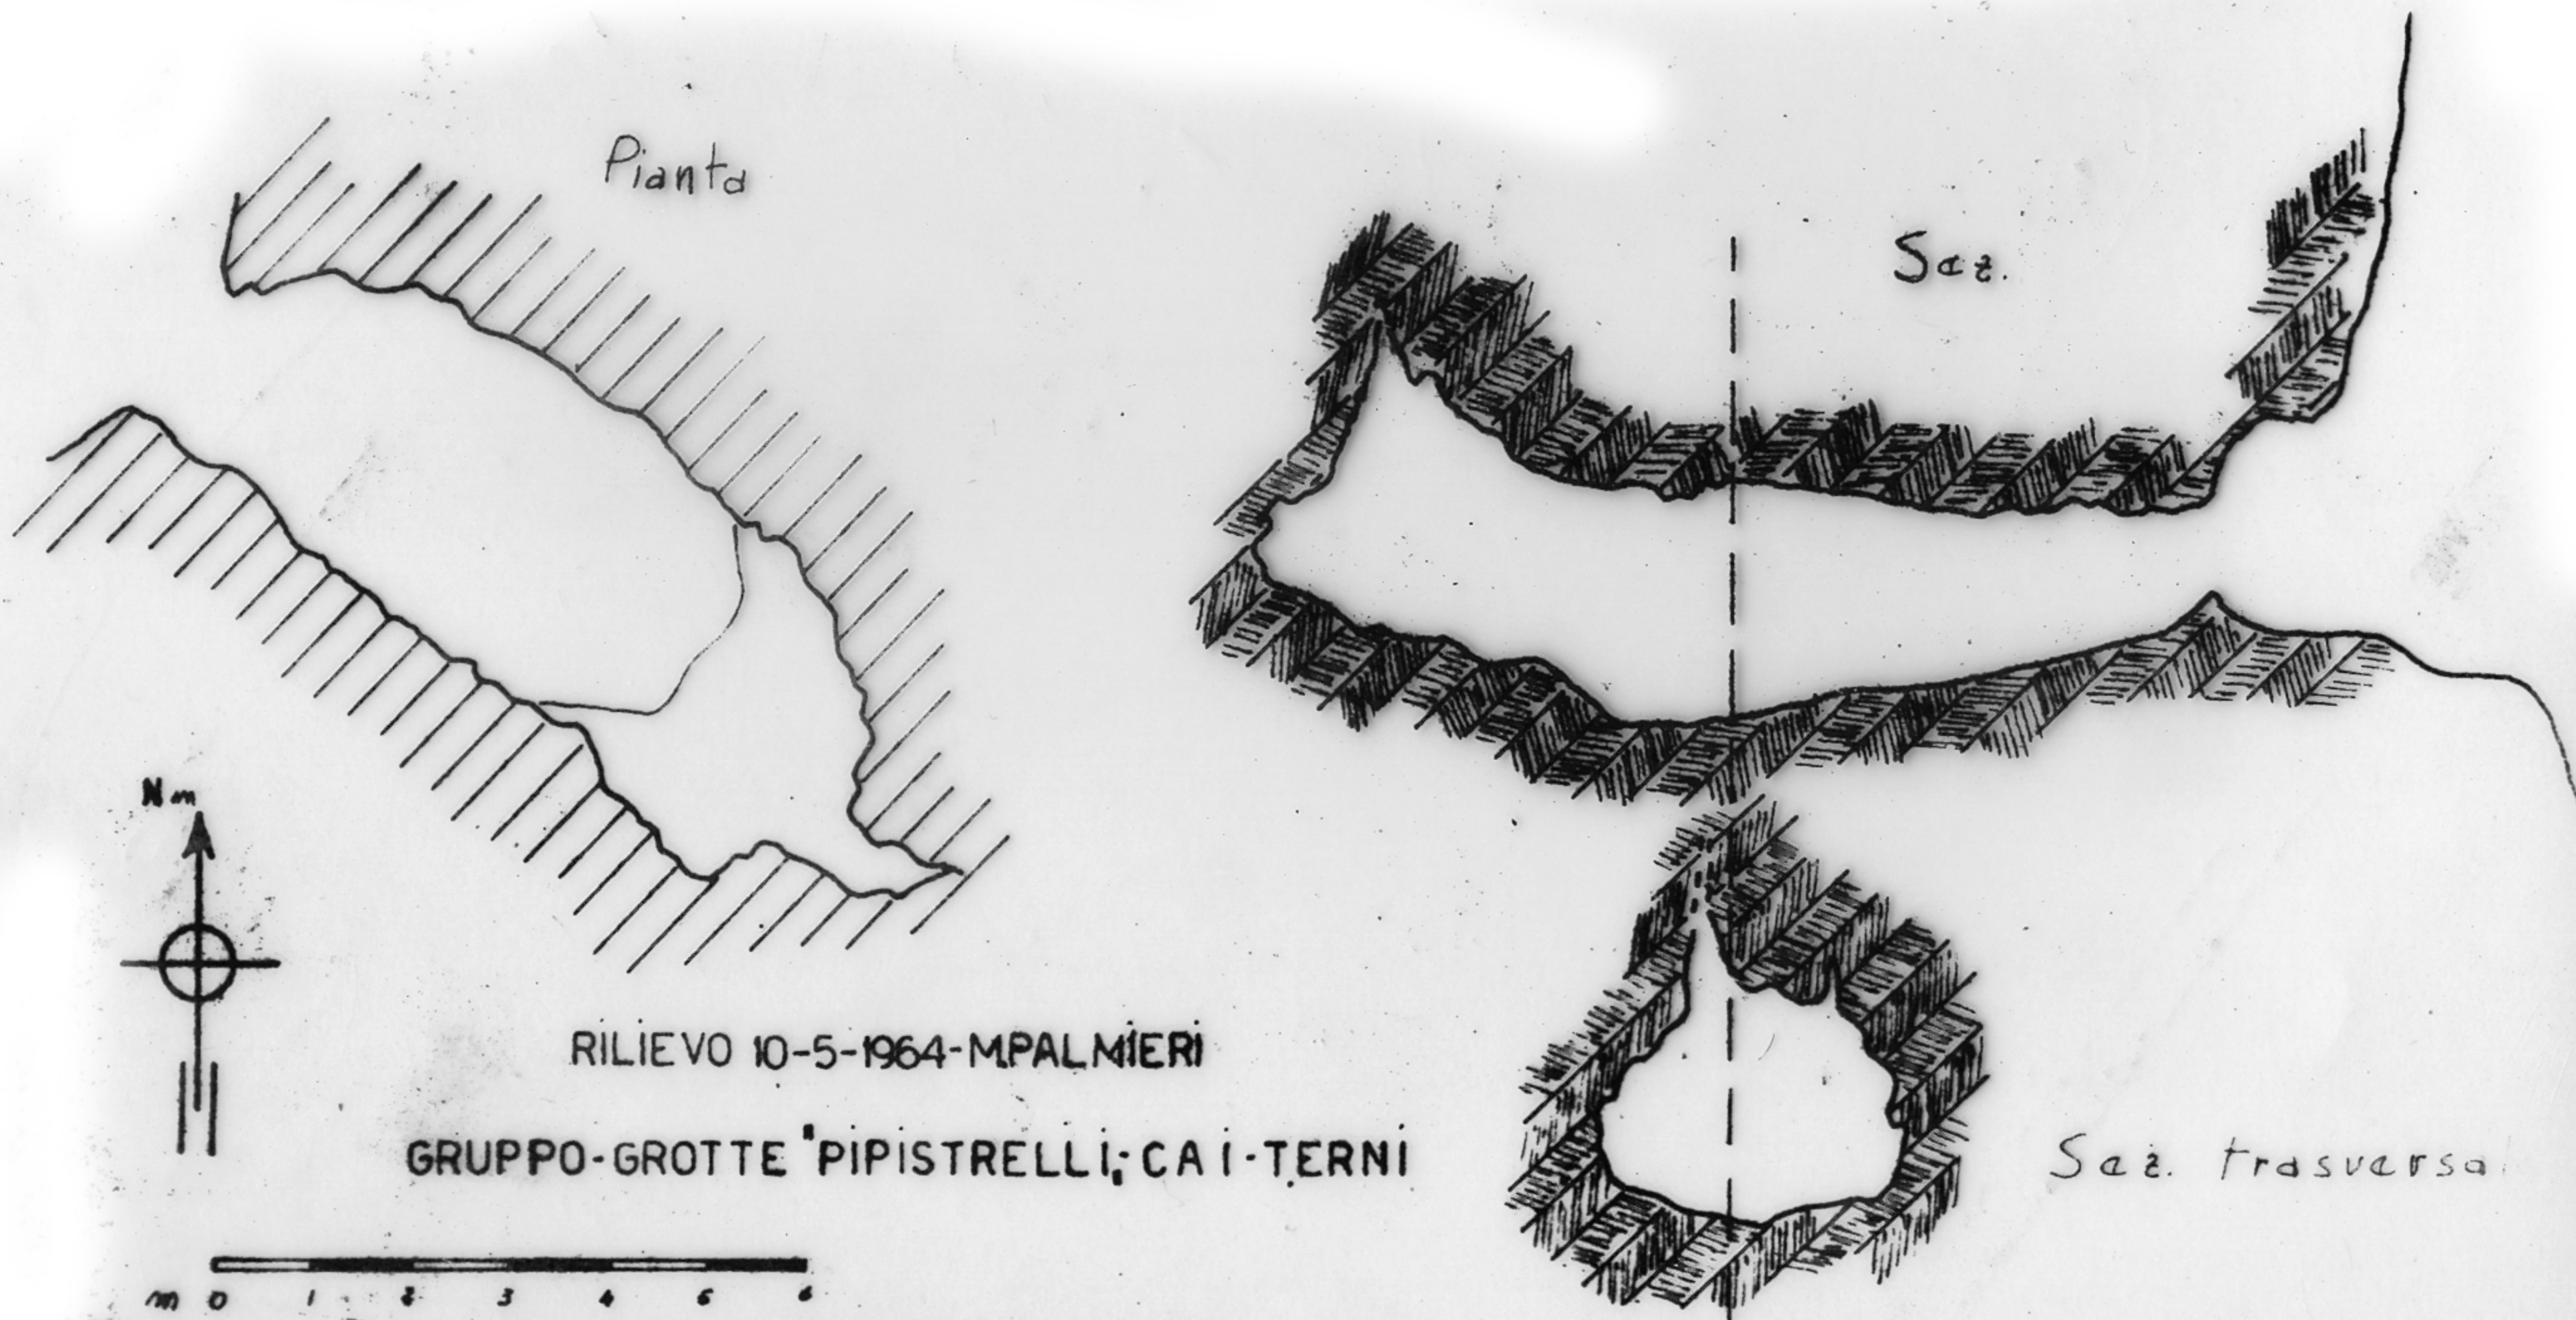

GROTTA DEL GRADINO I

169 U.T.R. - Com. NARNI - Loc. LE PIAGGE - Pos. TH 9585.1047

RILIEVO 10-5-1964-MPALMIERI

GRUPPO-GROTTE 'PIPISTRELLI; CAI-TERNI

m 0 1 2 3 4 5 6