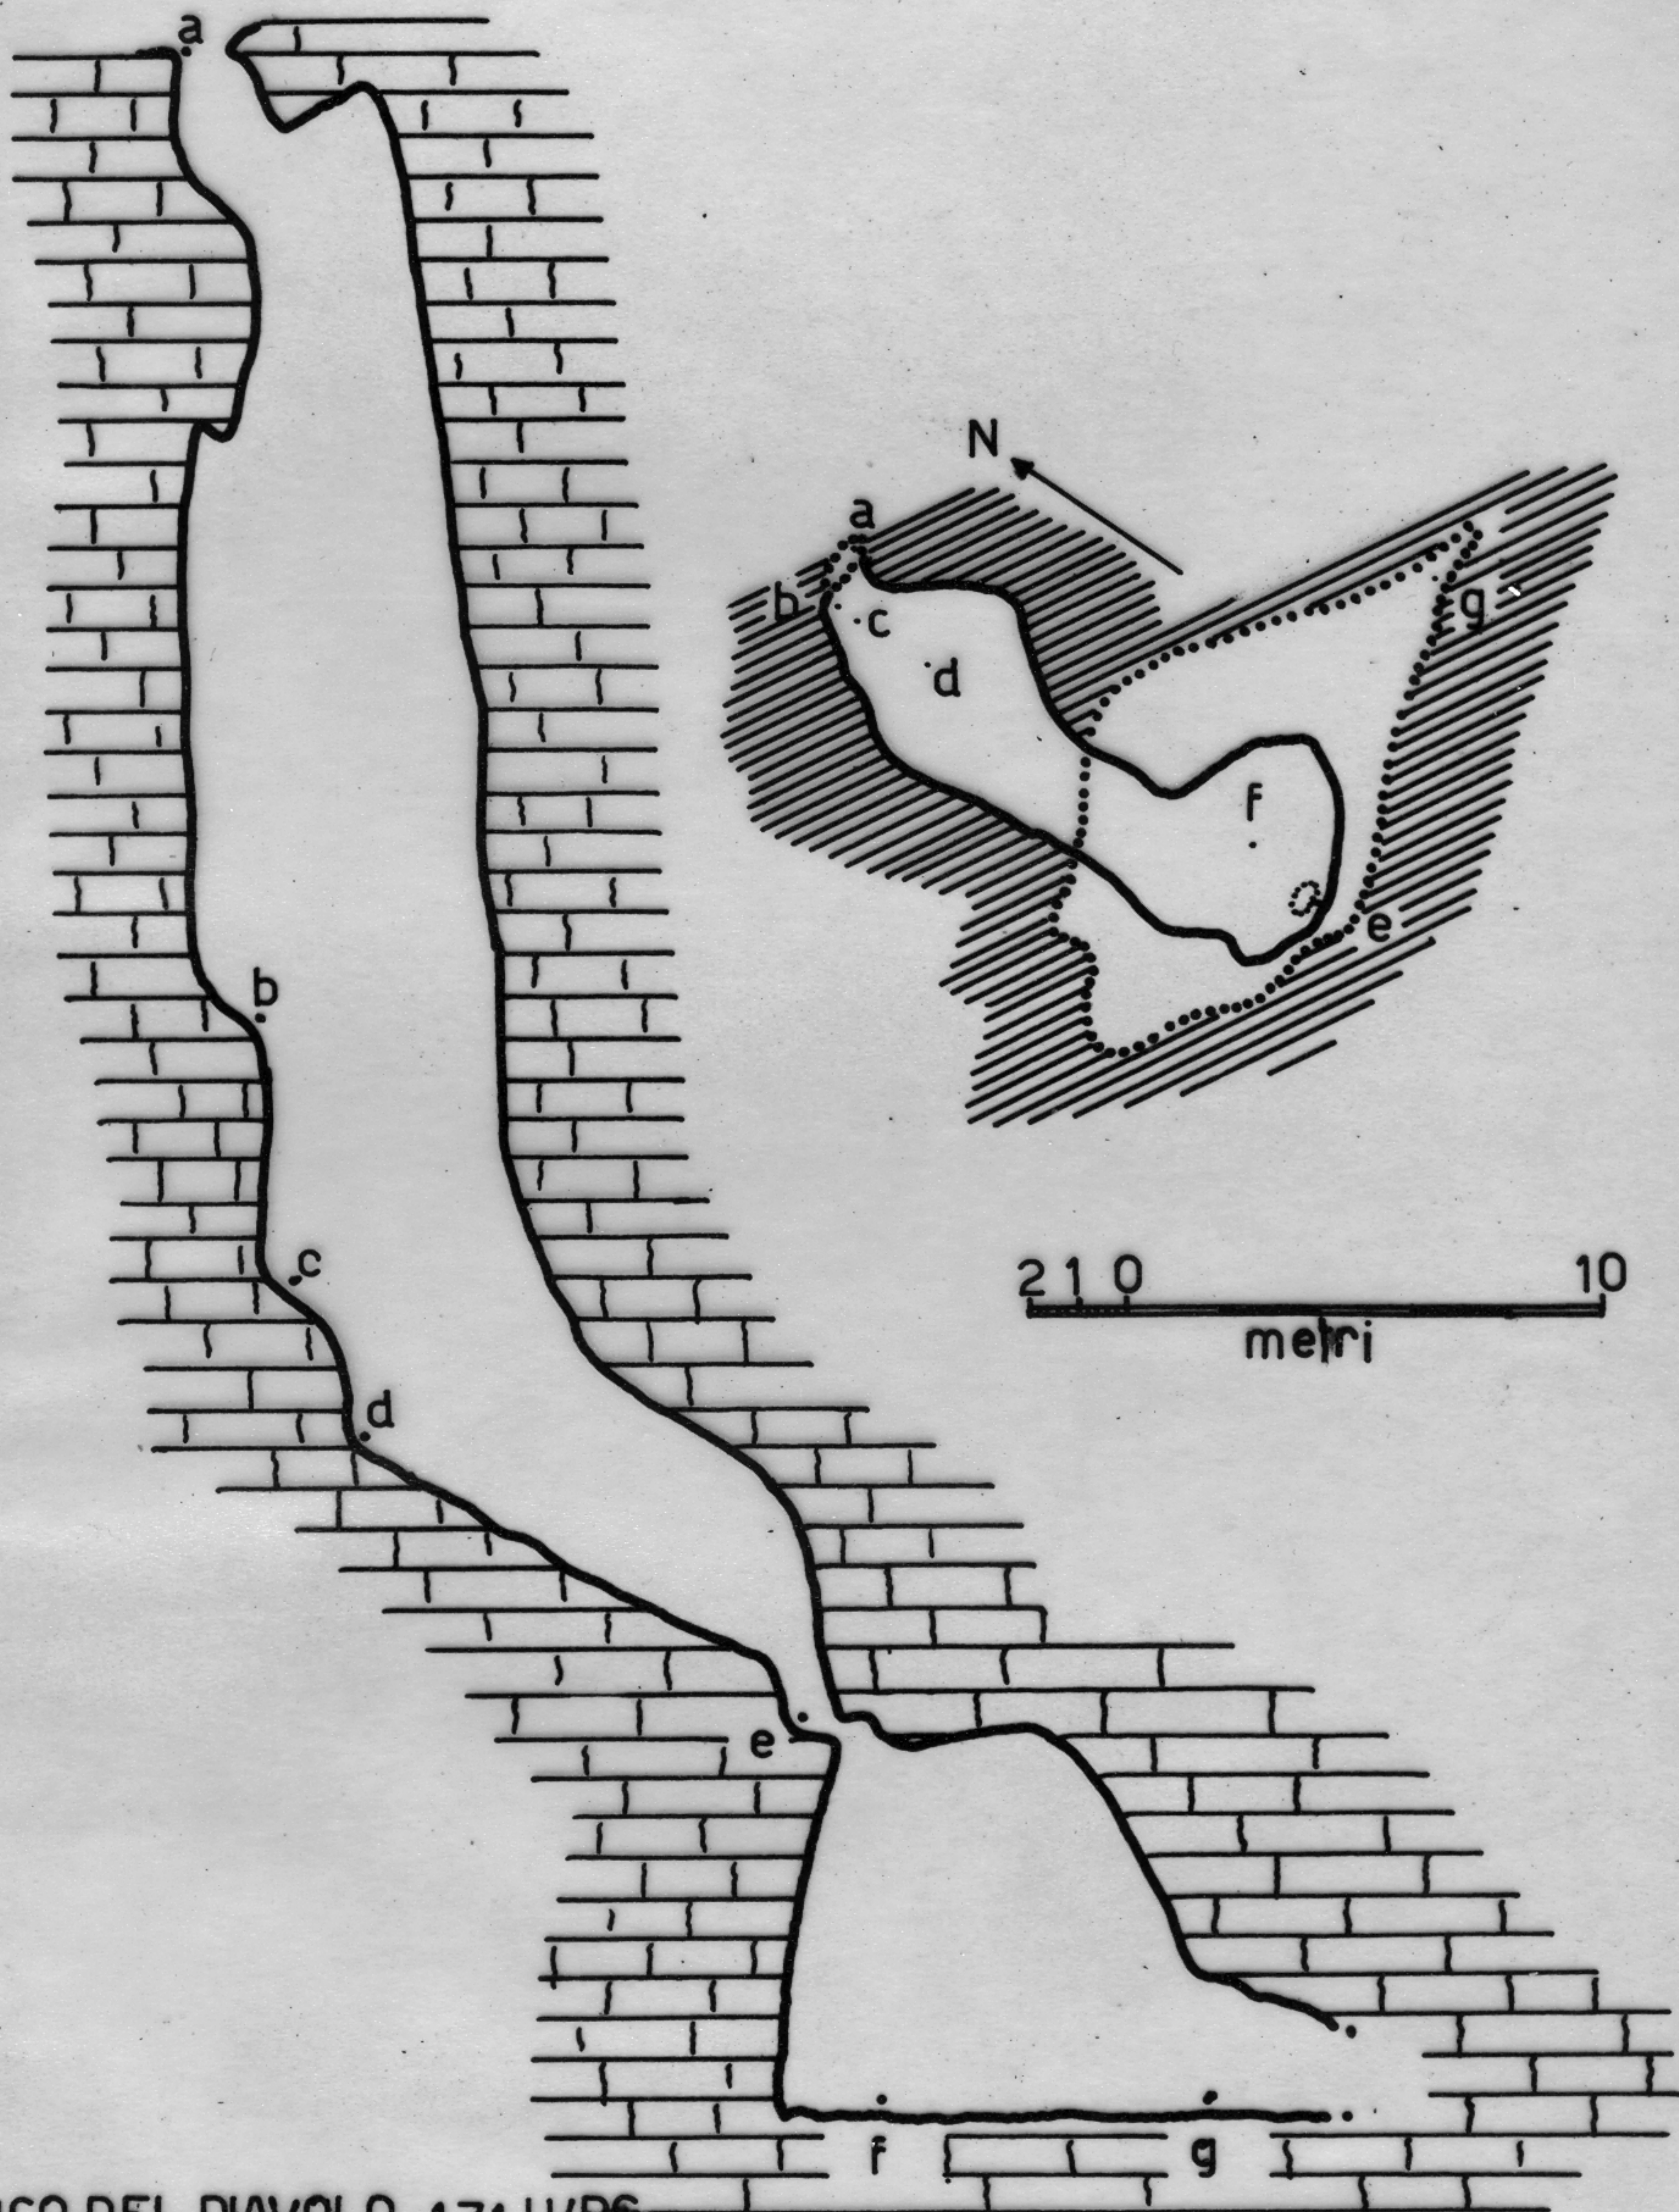

GRUPPO SPELEOLOGICO CAI - Perugia

BUCO DEL DIAVOLO .171 U/PG
Gubbio - M.d' Ansciano - q. 685
Pos. 33T UJ 0549 0270

G.C. Viviani 1963