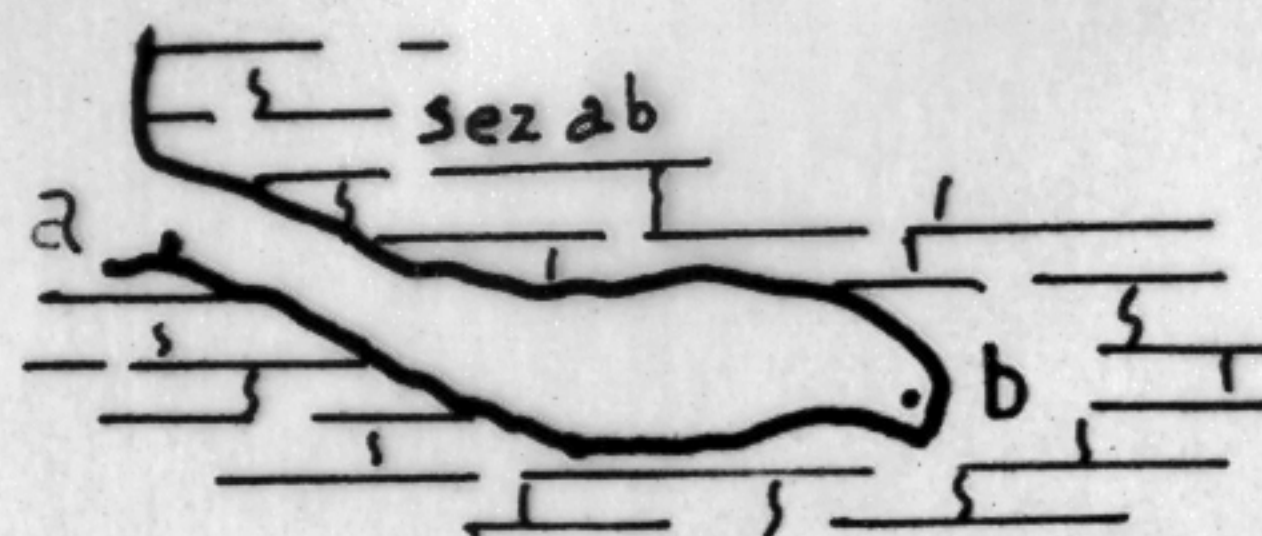

GRUPPO SPELEOLOGICO C.A.I. PERUGIA

Buca dell' Aquila Superiore I 173 U/Pg  
Gubbio, M. Foce. - q 668  
Pos. 33T UJ 0359 0376

Ril. G.C. Viviani 1963