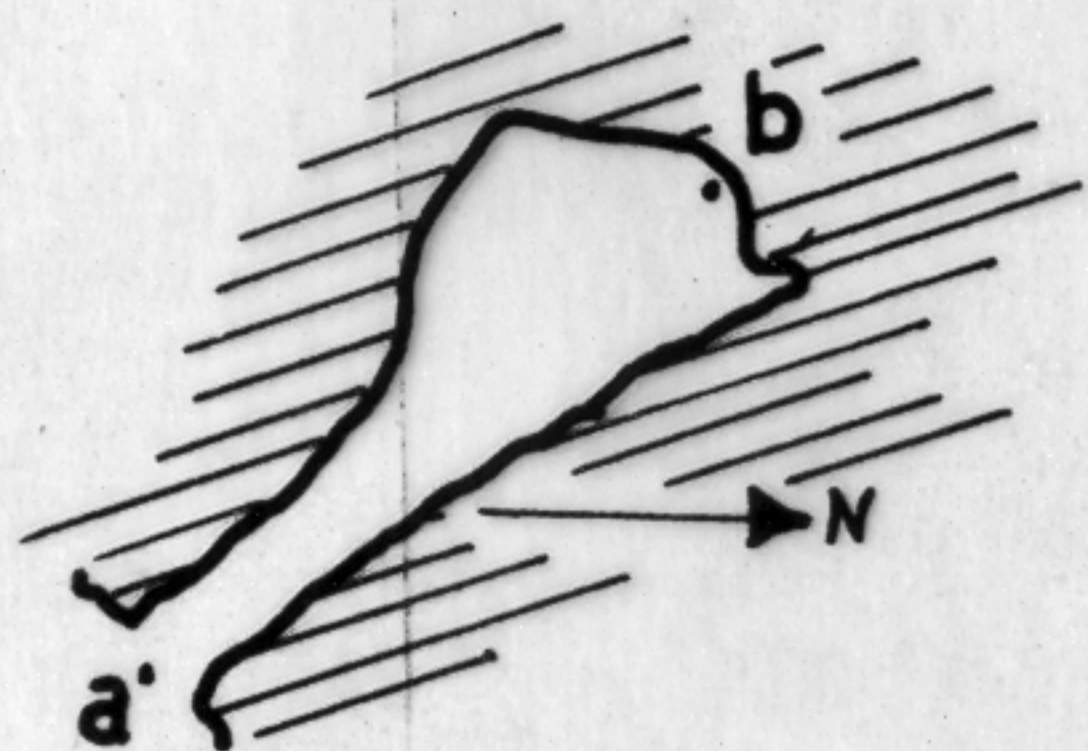

GRUPPO SPELEOLOGICO C.A.I. PERUGIA

Buca dell' Aquila Superiore I 173 U/Pg  
Gubbio, M. Foce. - q 668  
Pos. 33T UJ 0359 0376

Ril. G.C. Viviani 1963