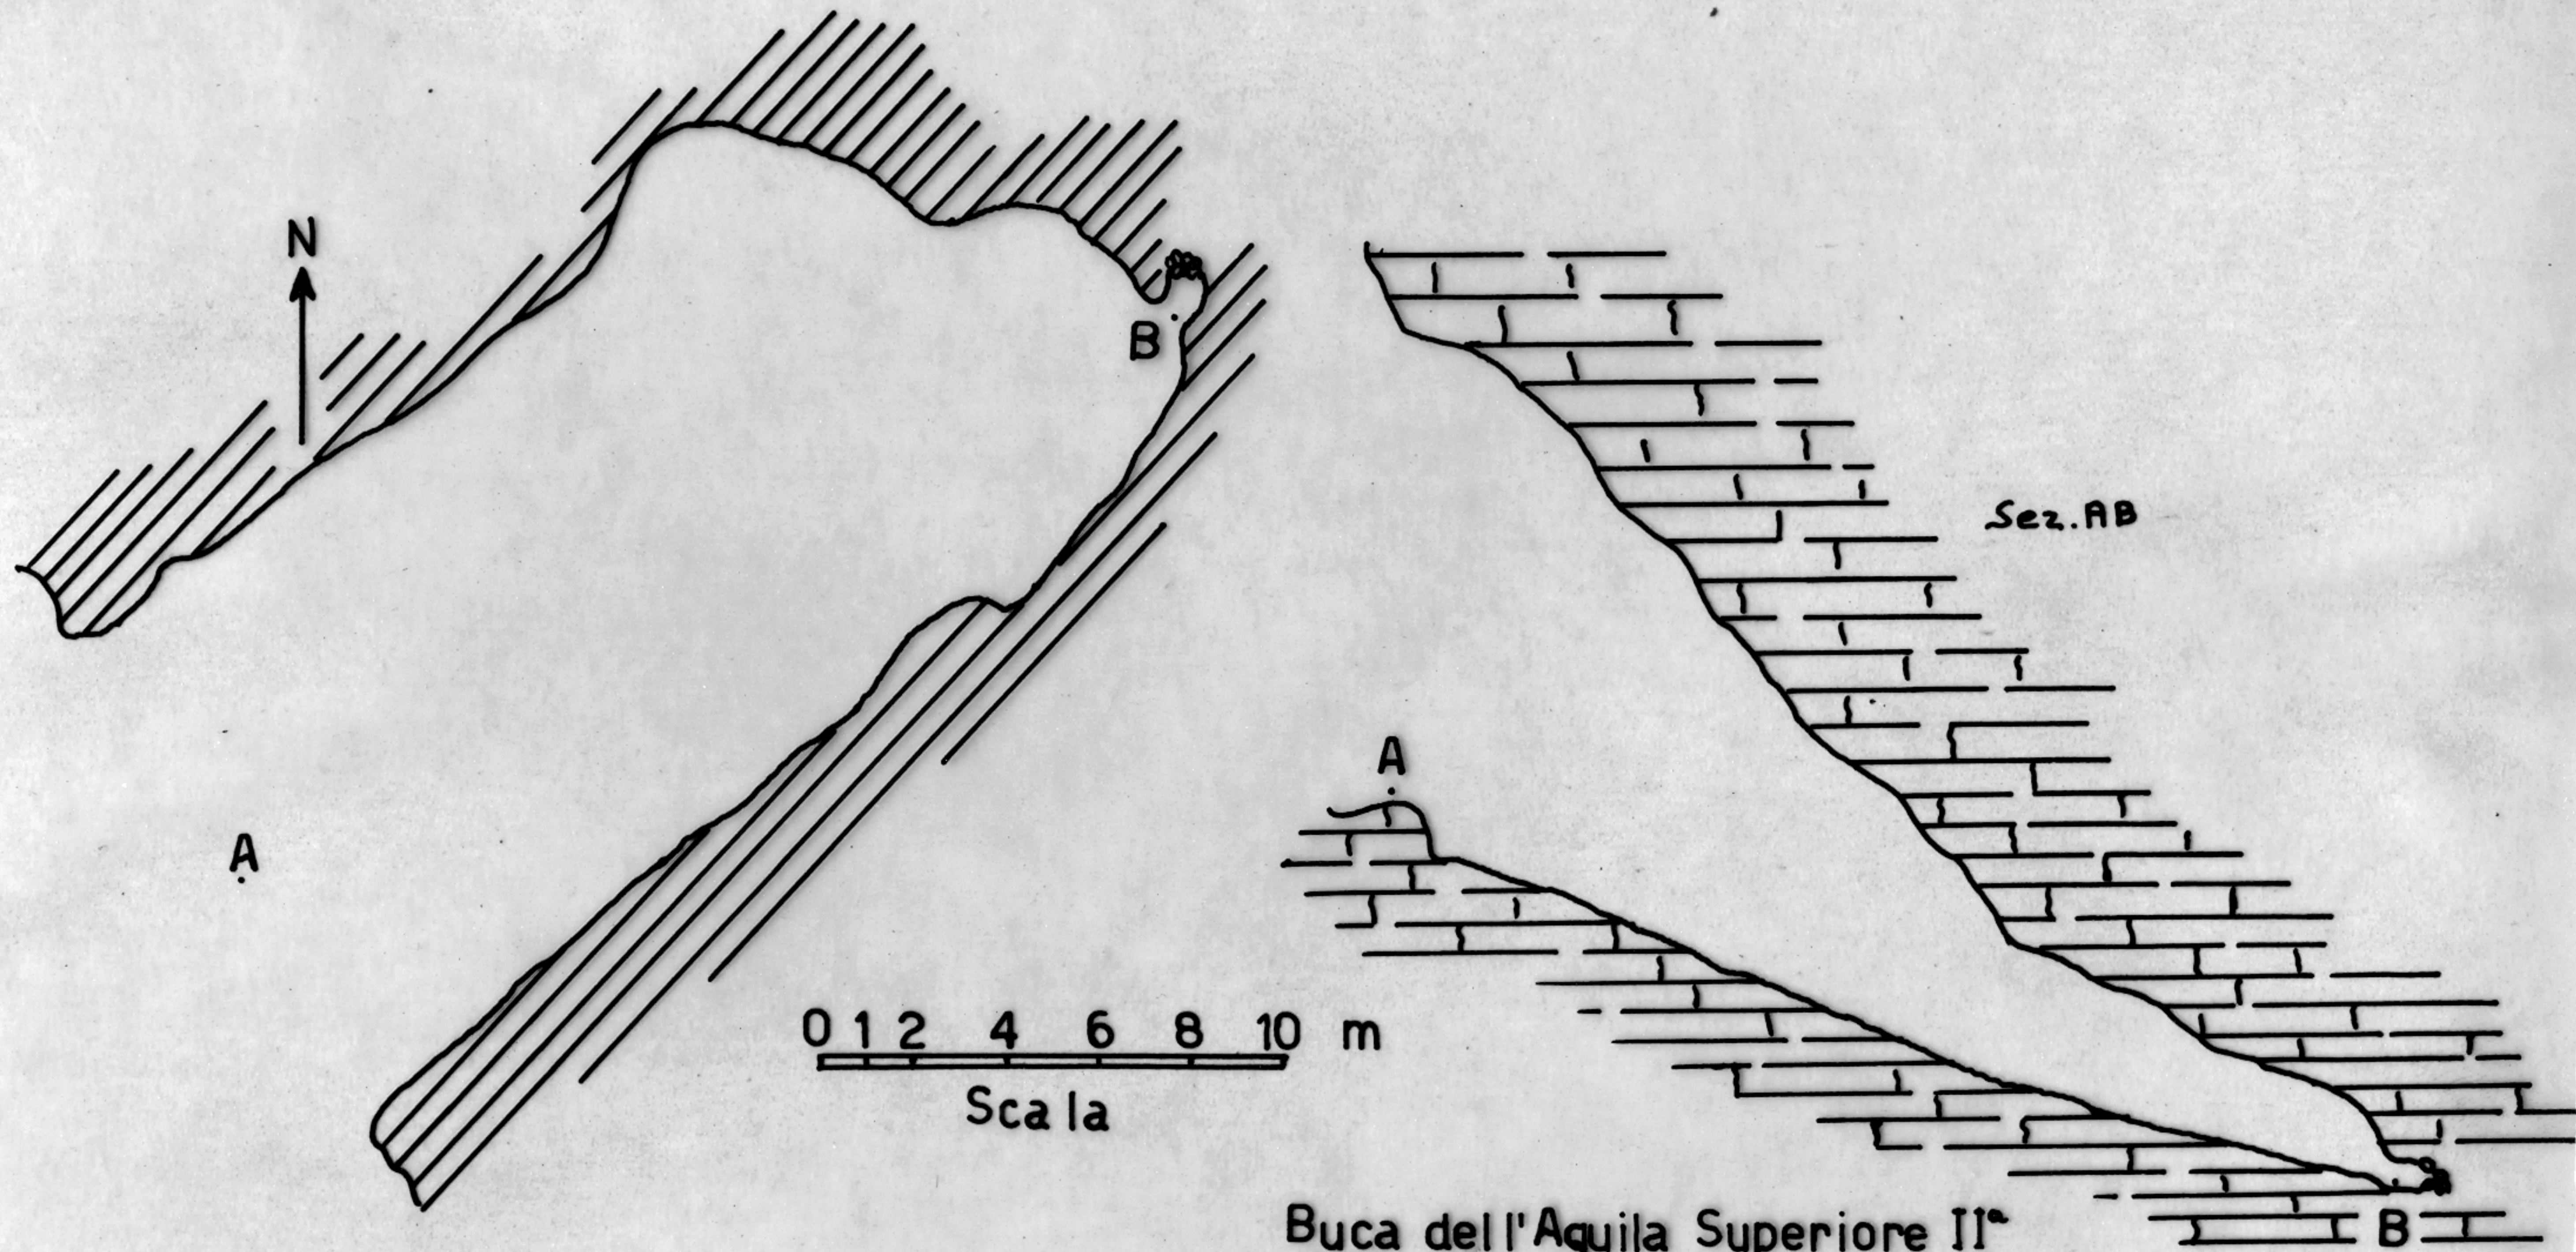

GRUPPO SPELEOLOGICO C.A.I. - PERUGIA

0 1 2 4 6 8 10 m
Scala

Buca dell'Aquila Superiore II°
174 U/PG - Gubbio, M. Foce - q. 675
Pos. 33T UJ 0358 0375

Ril. G.C. Viviani 1963