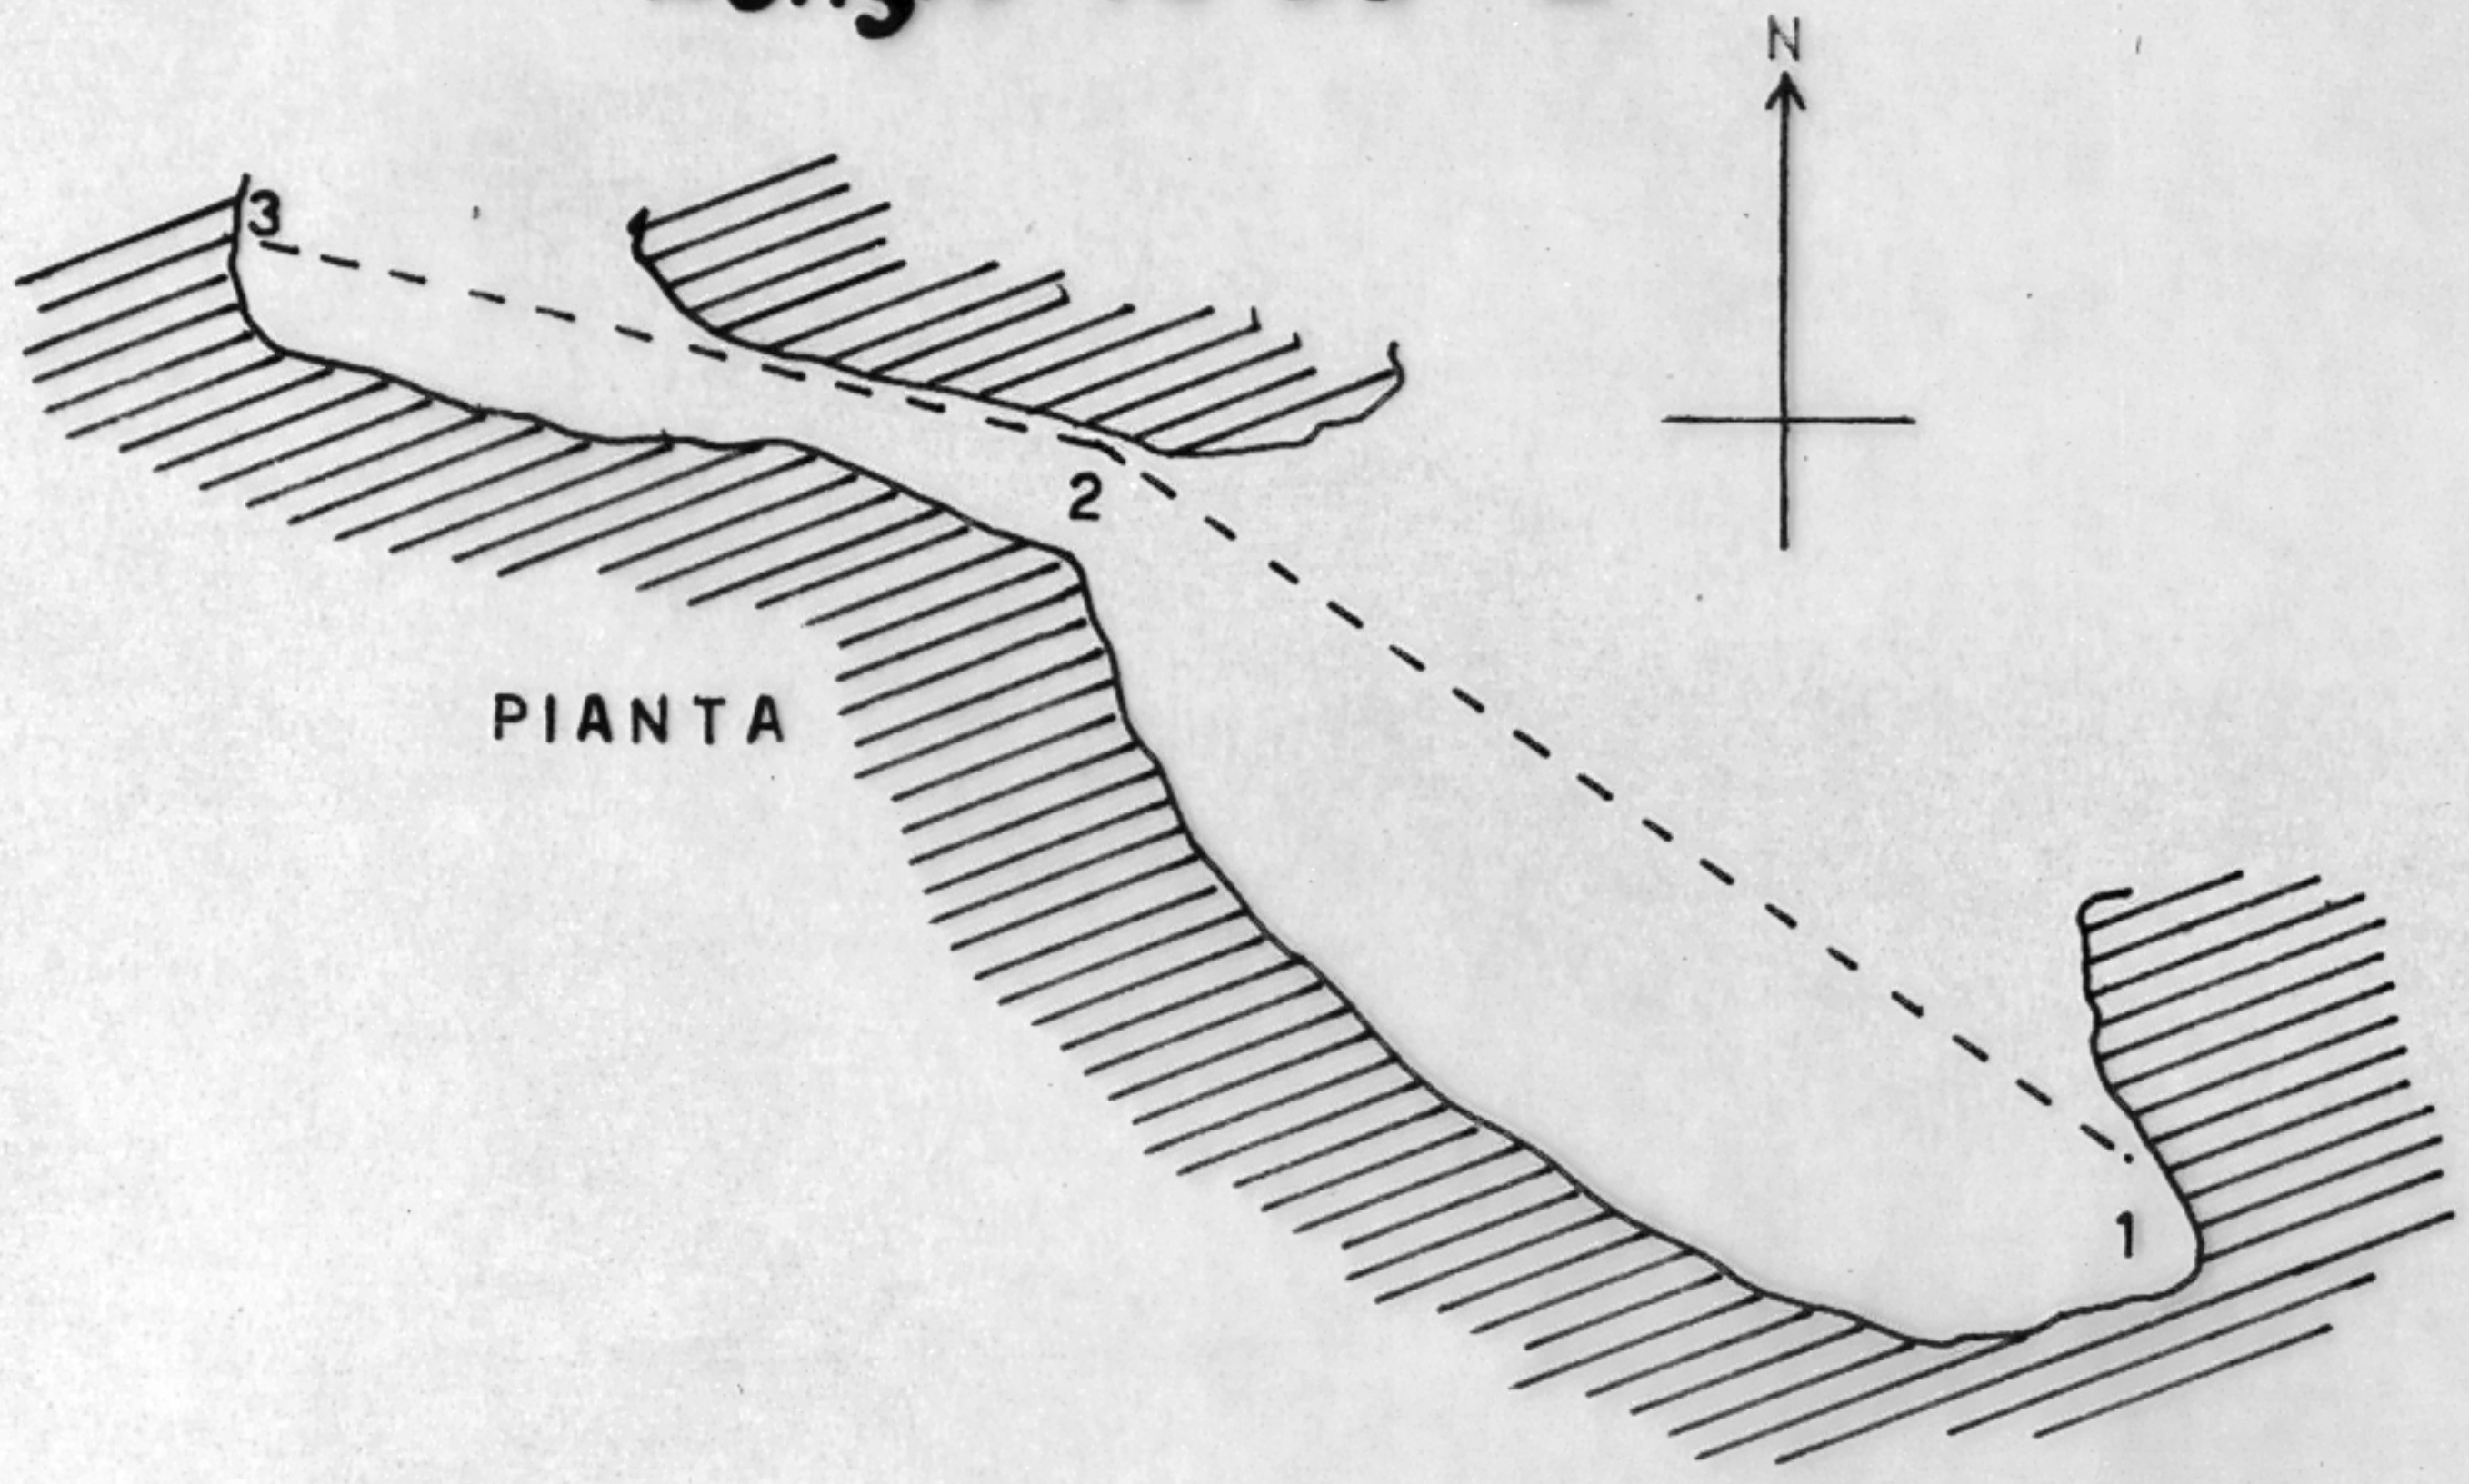

# BUCA DEL RIFUGIO (182 U/Pg)

Coord.: Lat. 43°22' 29" N  
Long. 0°18'00" E

# CONDOTTA DEL RIFUGIO (183 U/Pg)

Coord.: Lat. 43°22'30" N  
Long. 0°18'00" E