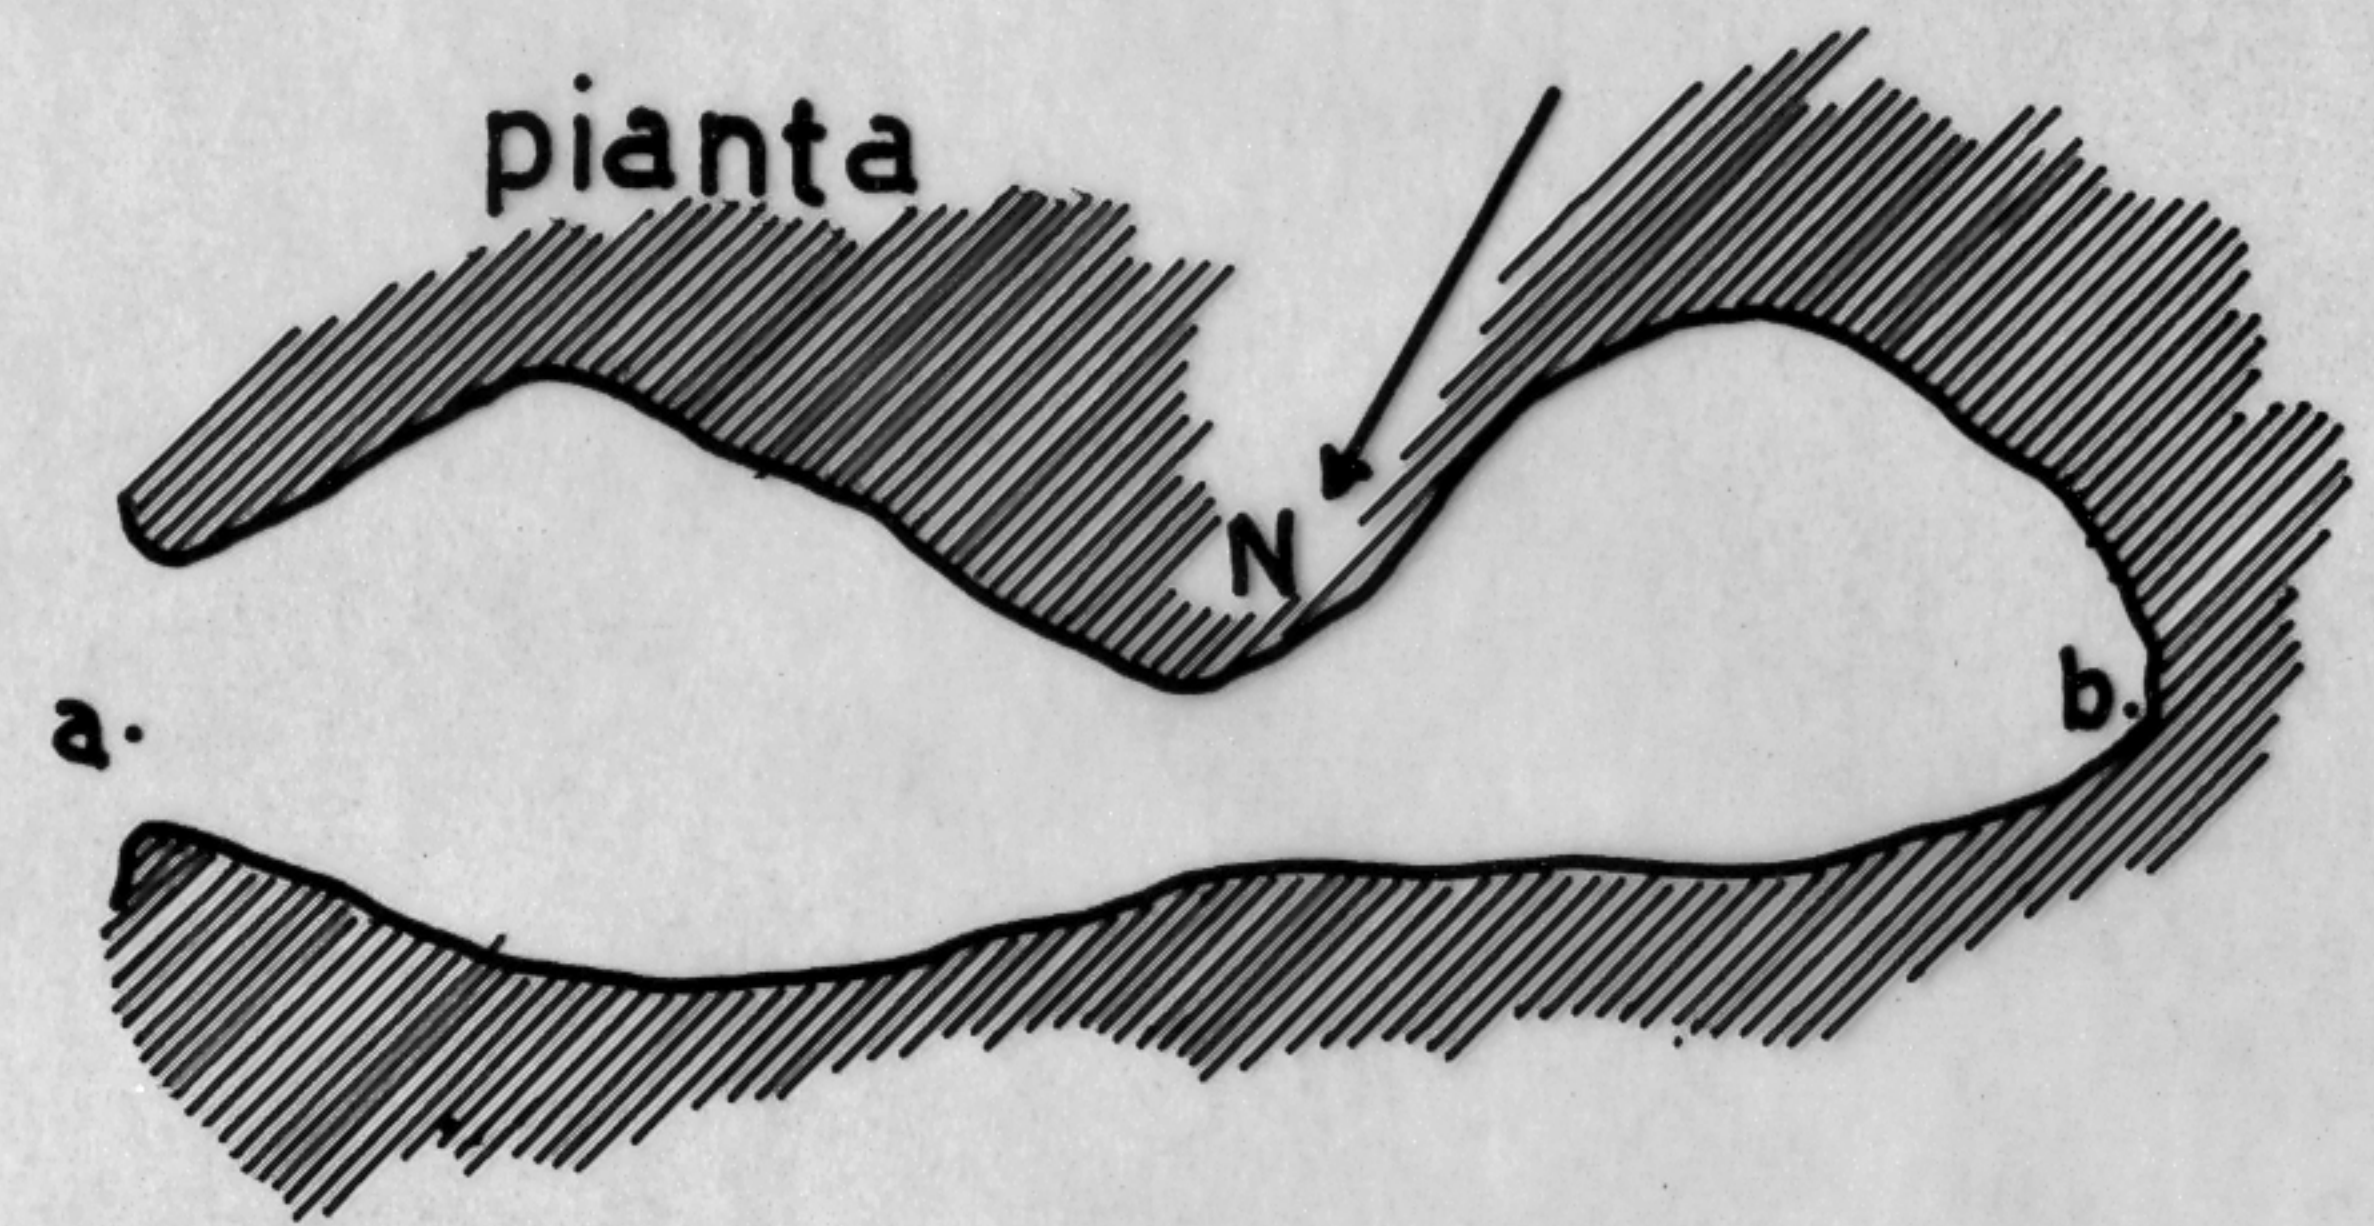

GRUPPO SPELEOLOGICO C.A.I. - Perugia

GROTTA DEI CANI 186 U/PG

M. Mussarelo q 380 Pos. 33 T TH 8464 8962

Ril. G.C. Viviani - F. Salvatori
1964