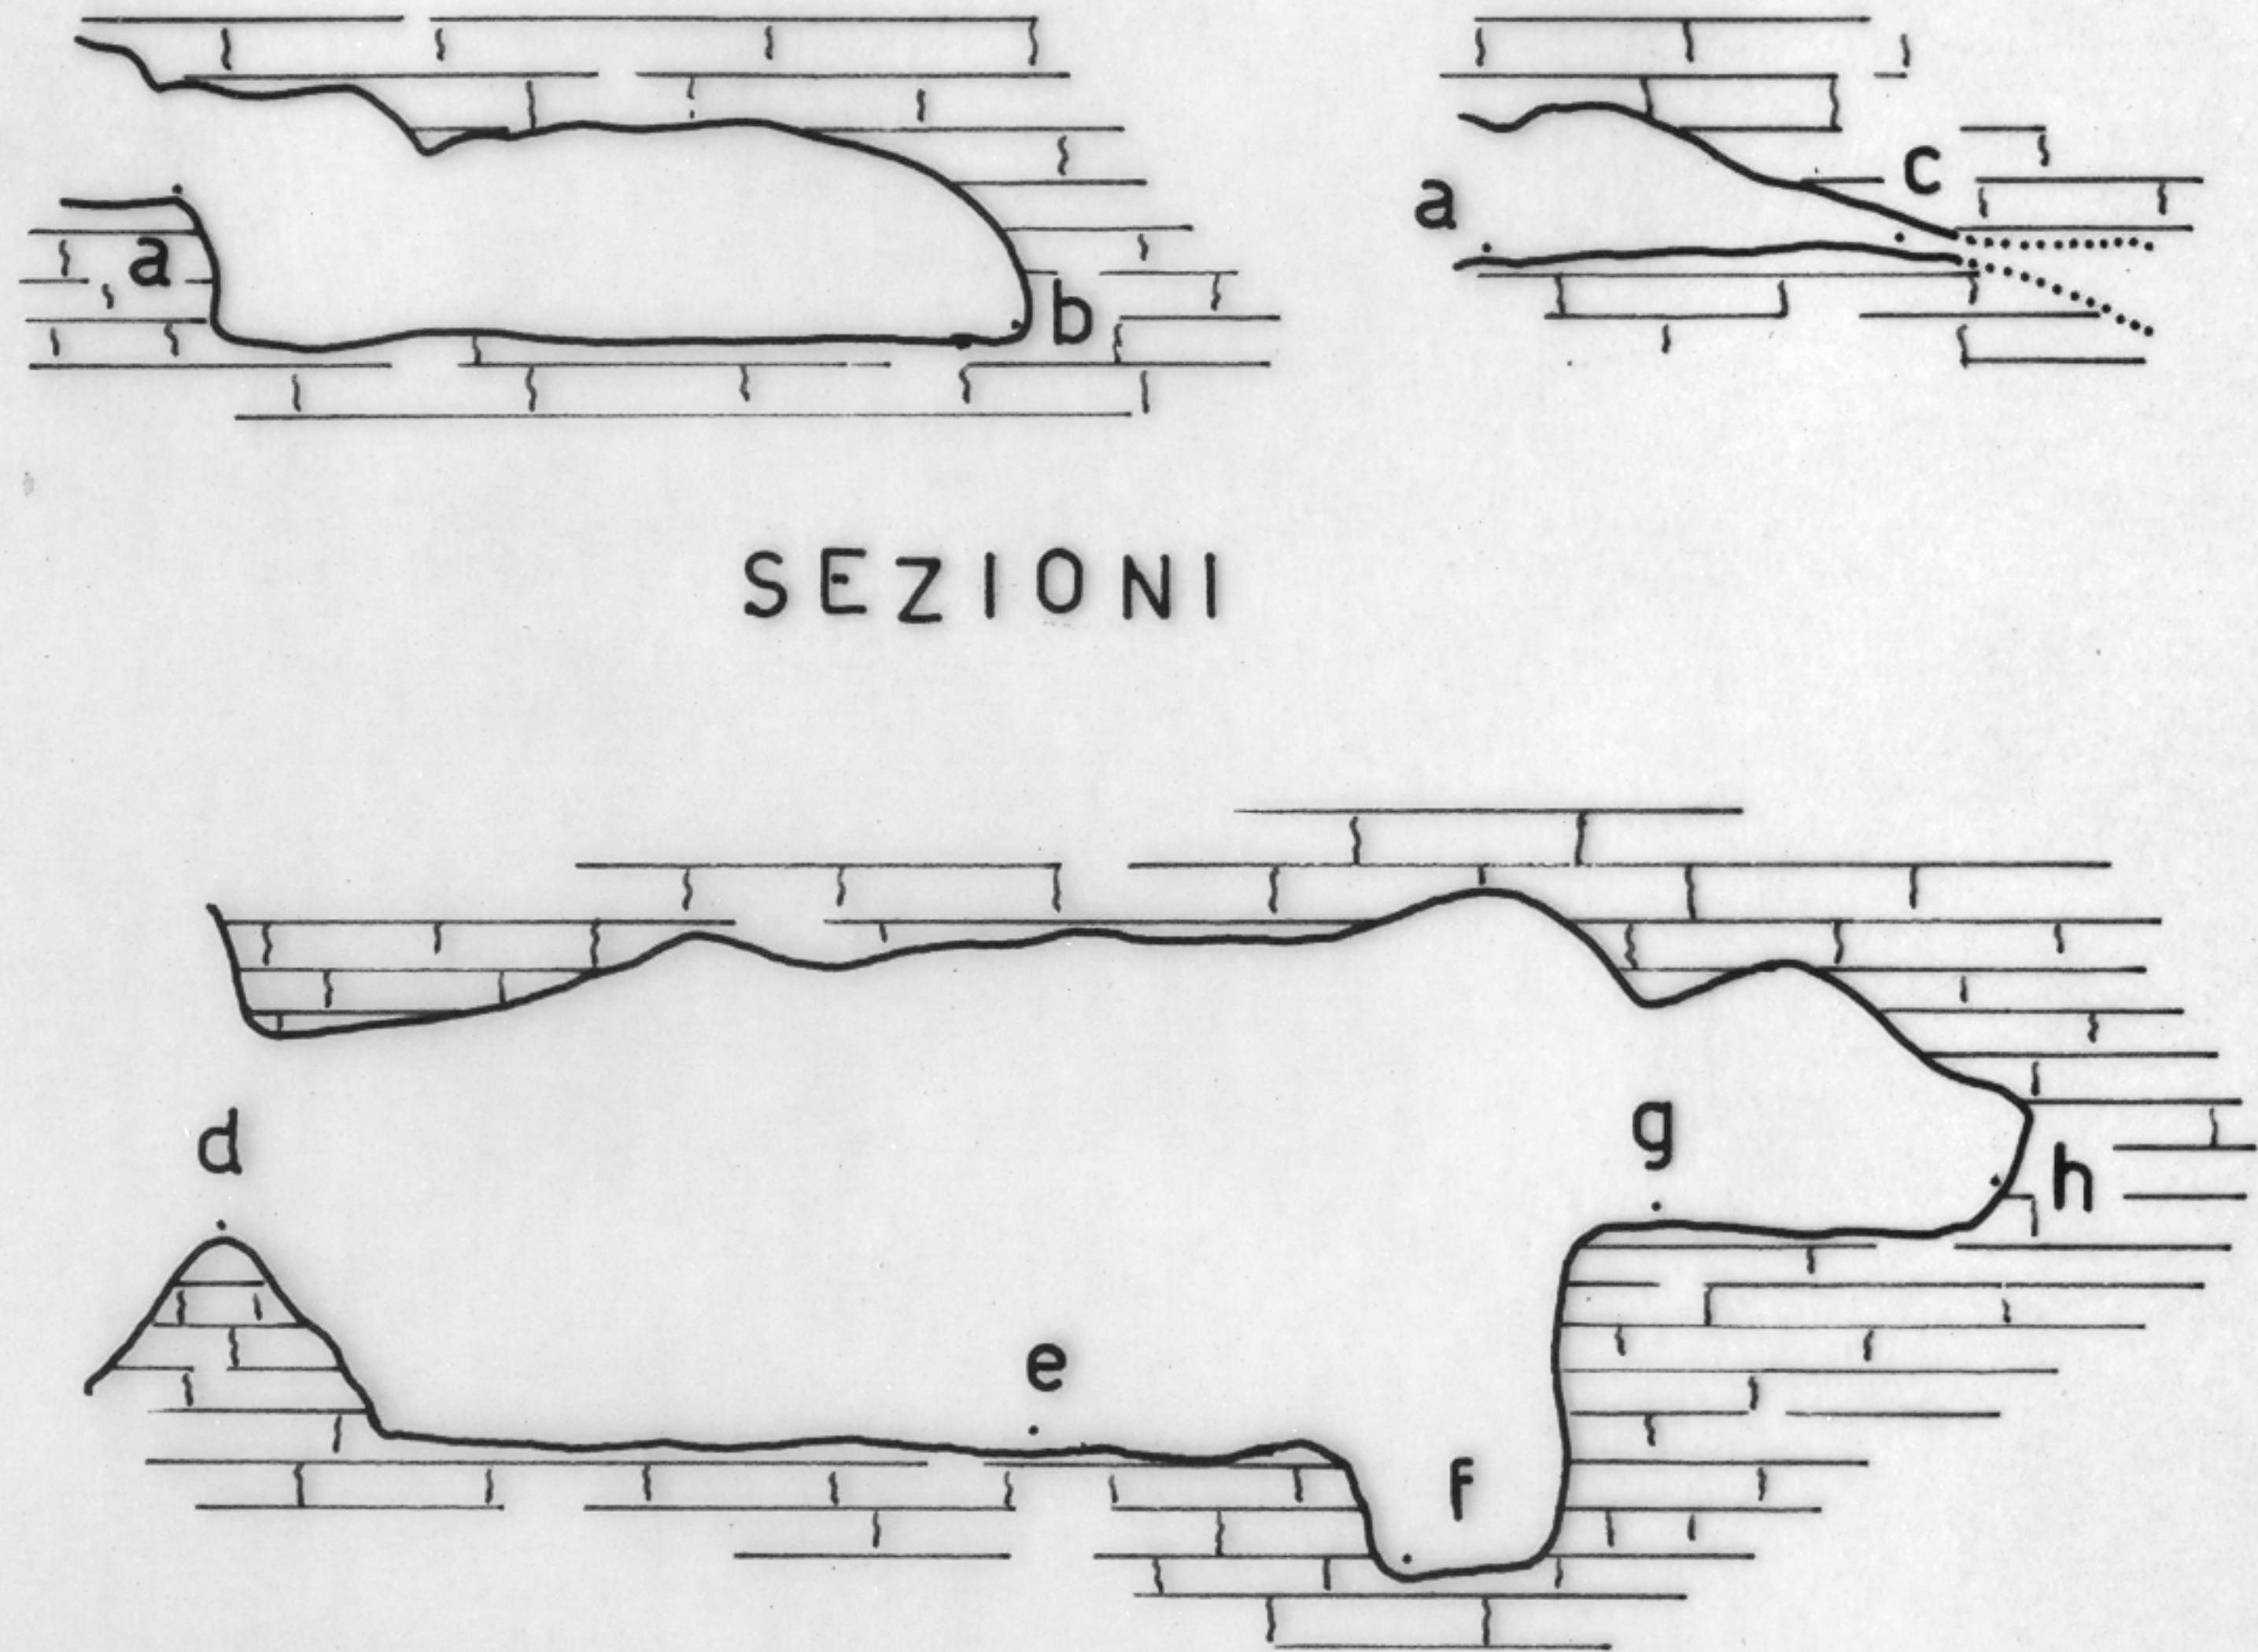

# GRUPPO SPELEOLOGICO C.A.I. - Perugia

GROTTA DI VALLECUPA - 187 U/PG

M. Tezio, q. 530 - Pos. 33T TH 8576 8732

Ril. G.C. Viviani 1964