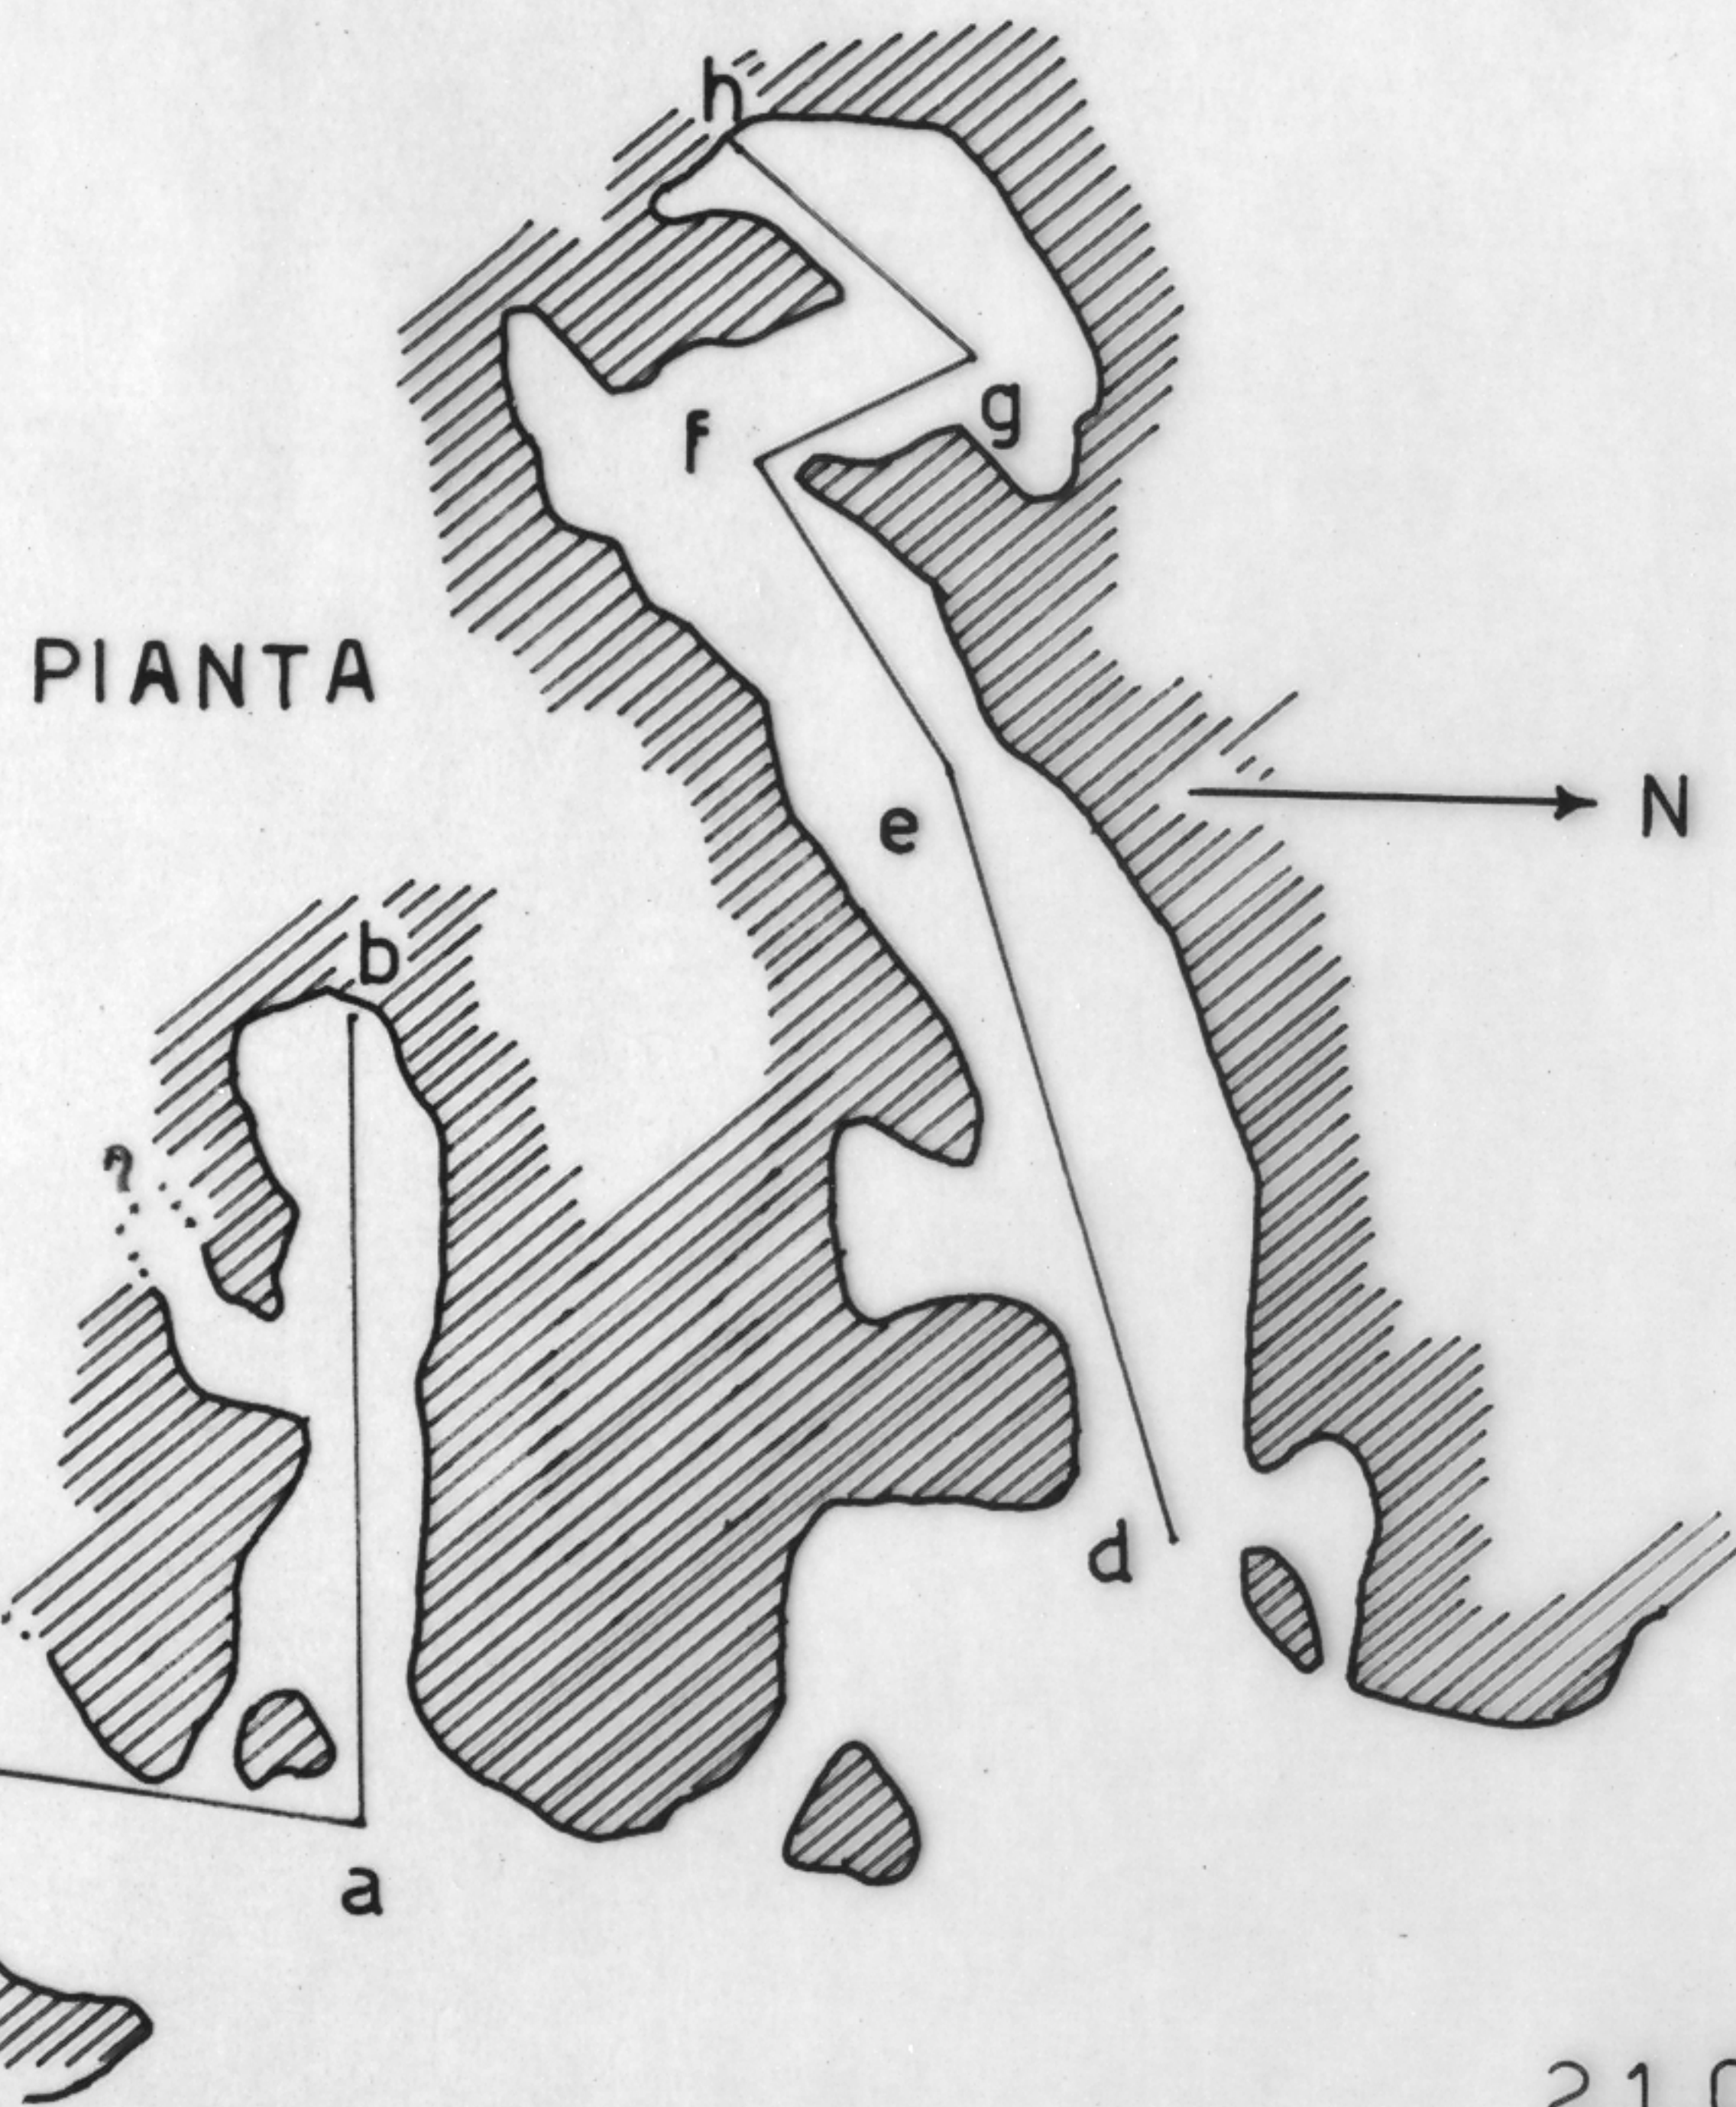

# GRUPPO SPELEOLOGICO C.A.I. - Perugia

GROTTA DI VALLECUPA - 187 U/PG

M. Tezio, q. 530 - Pos. 33T TH 8576 8732

Ril. G.C. Viviani 1964