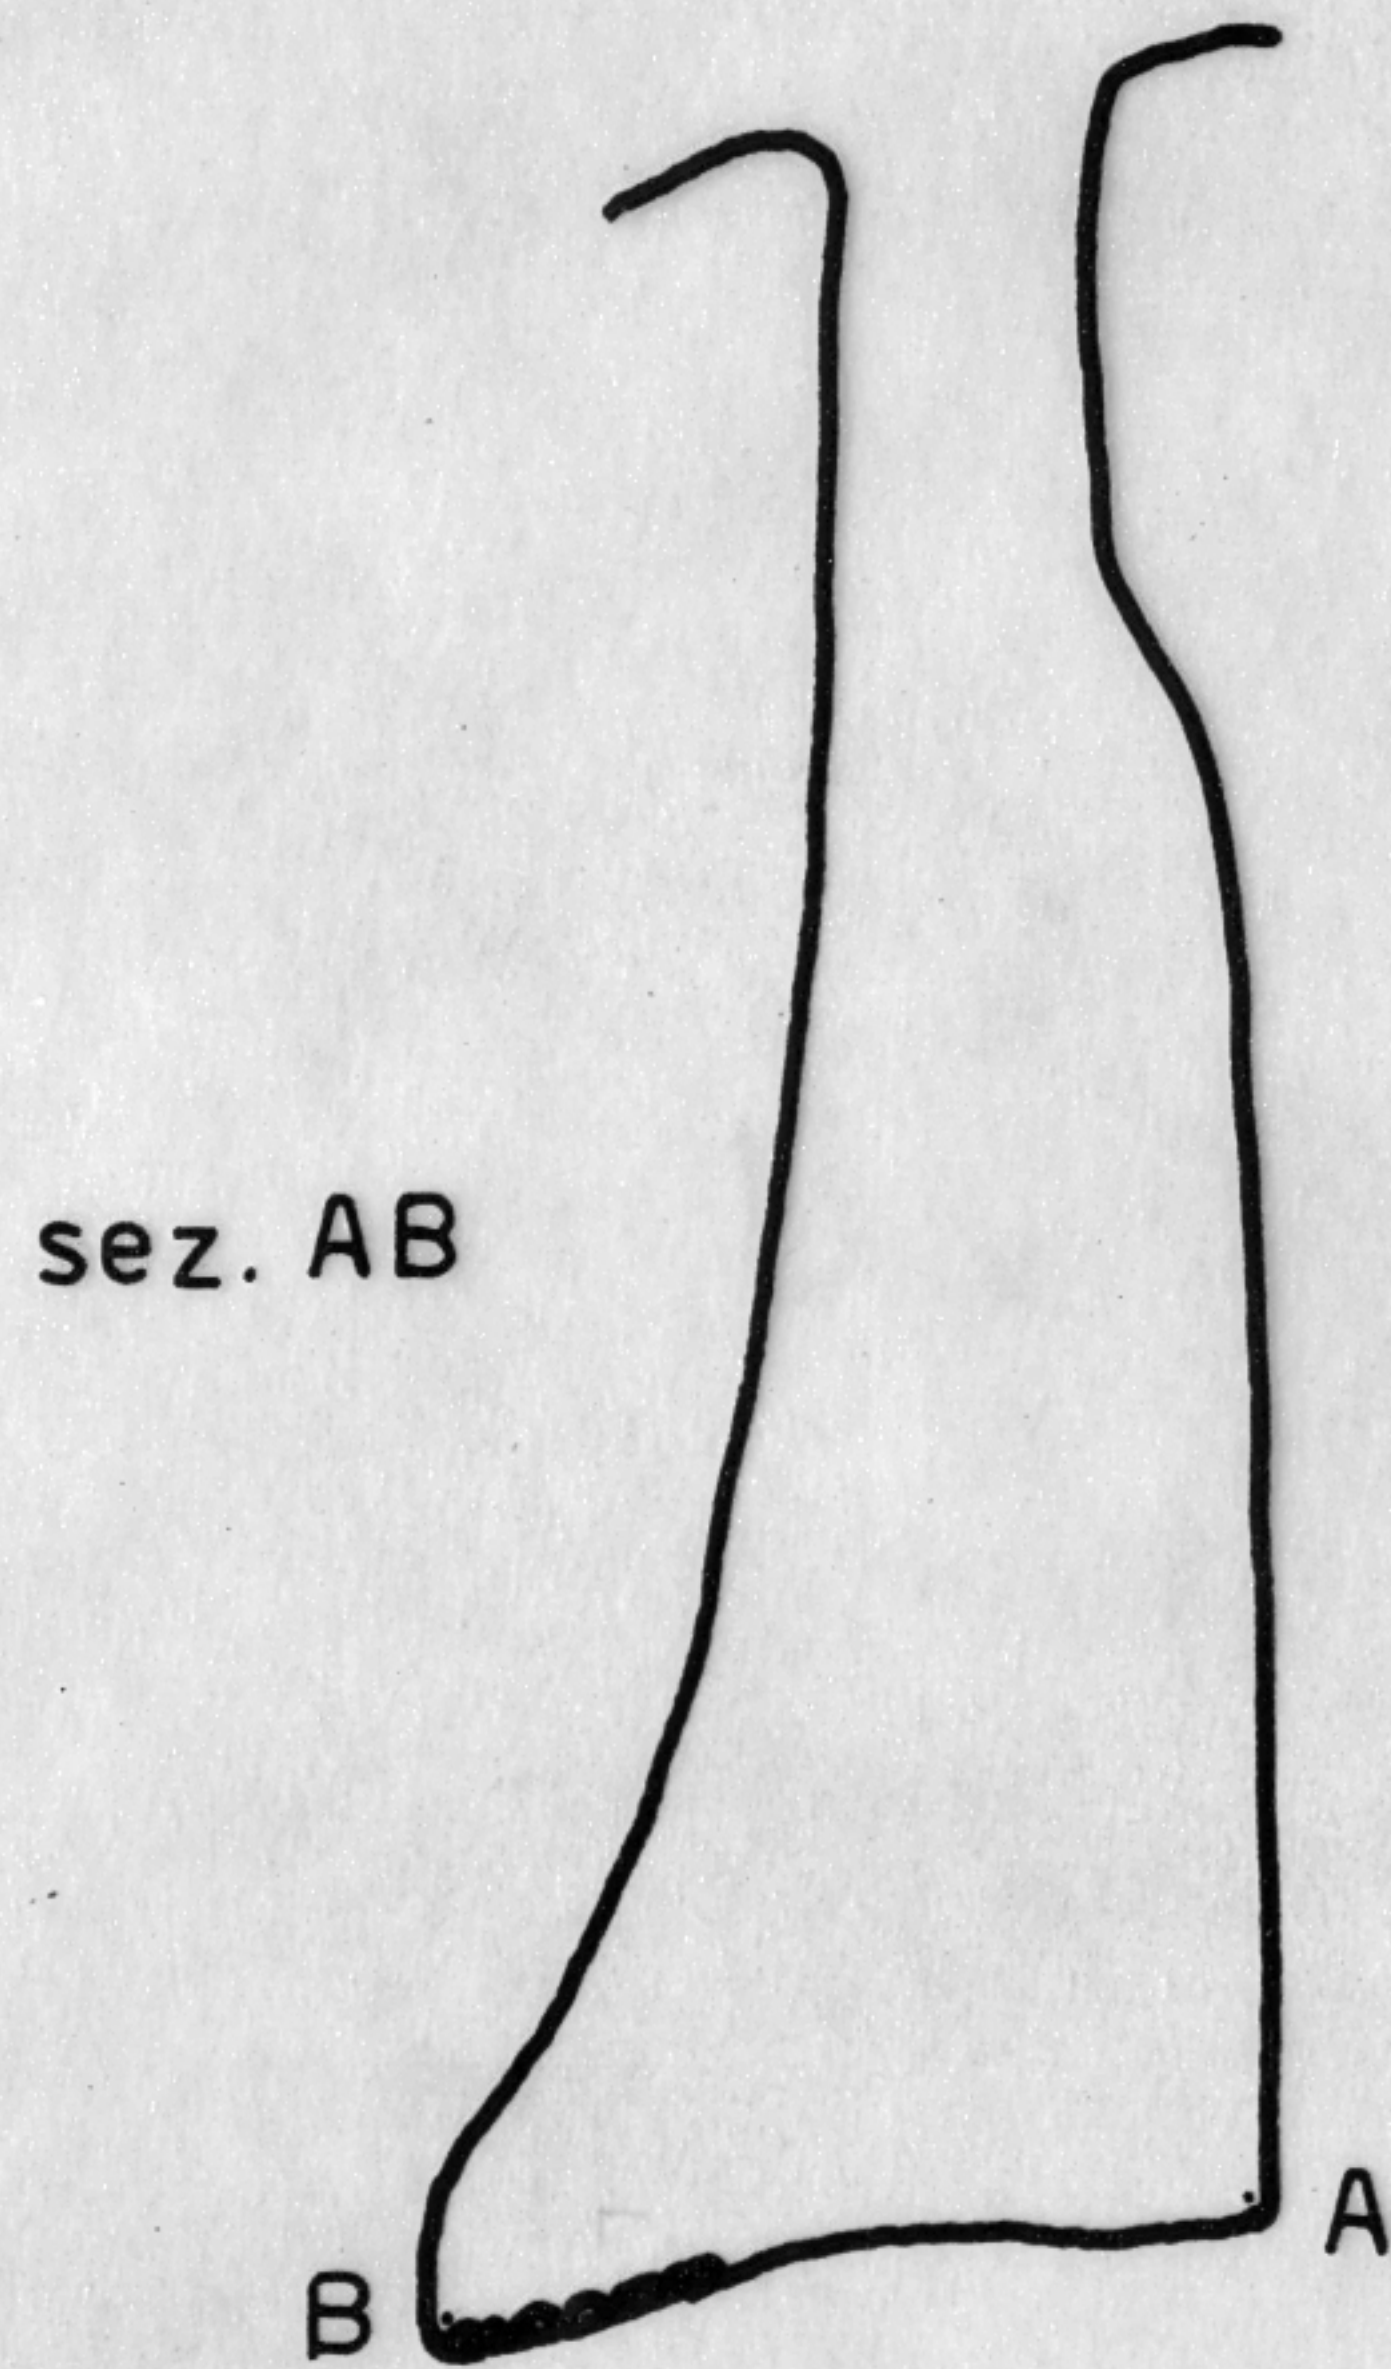

GRUPPO SPELEOLOGICO C.A.I. - Perugia

"PUZZACCIO", 200 U/PG Loc. M. Cormelano, q. 805
Com. Spoleto - Prov. Perugia

Pos. 33T UH 1068 2849

Ril. Salvatori - Viviani 1964