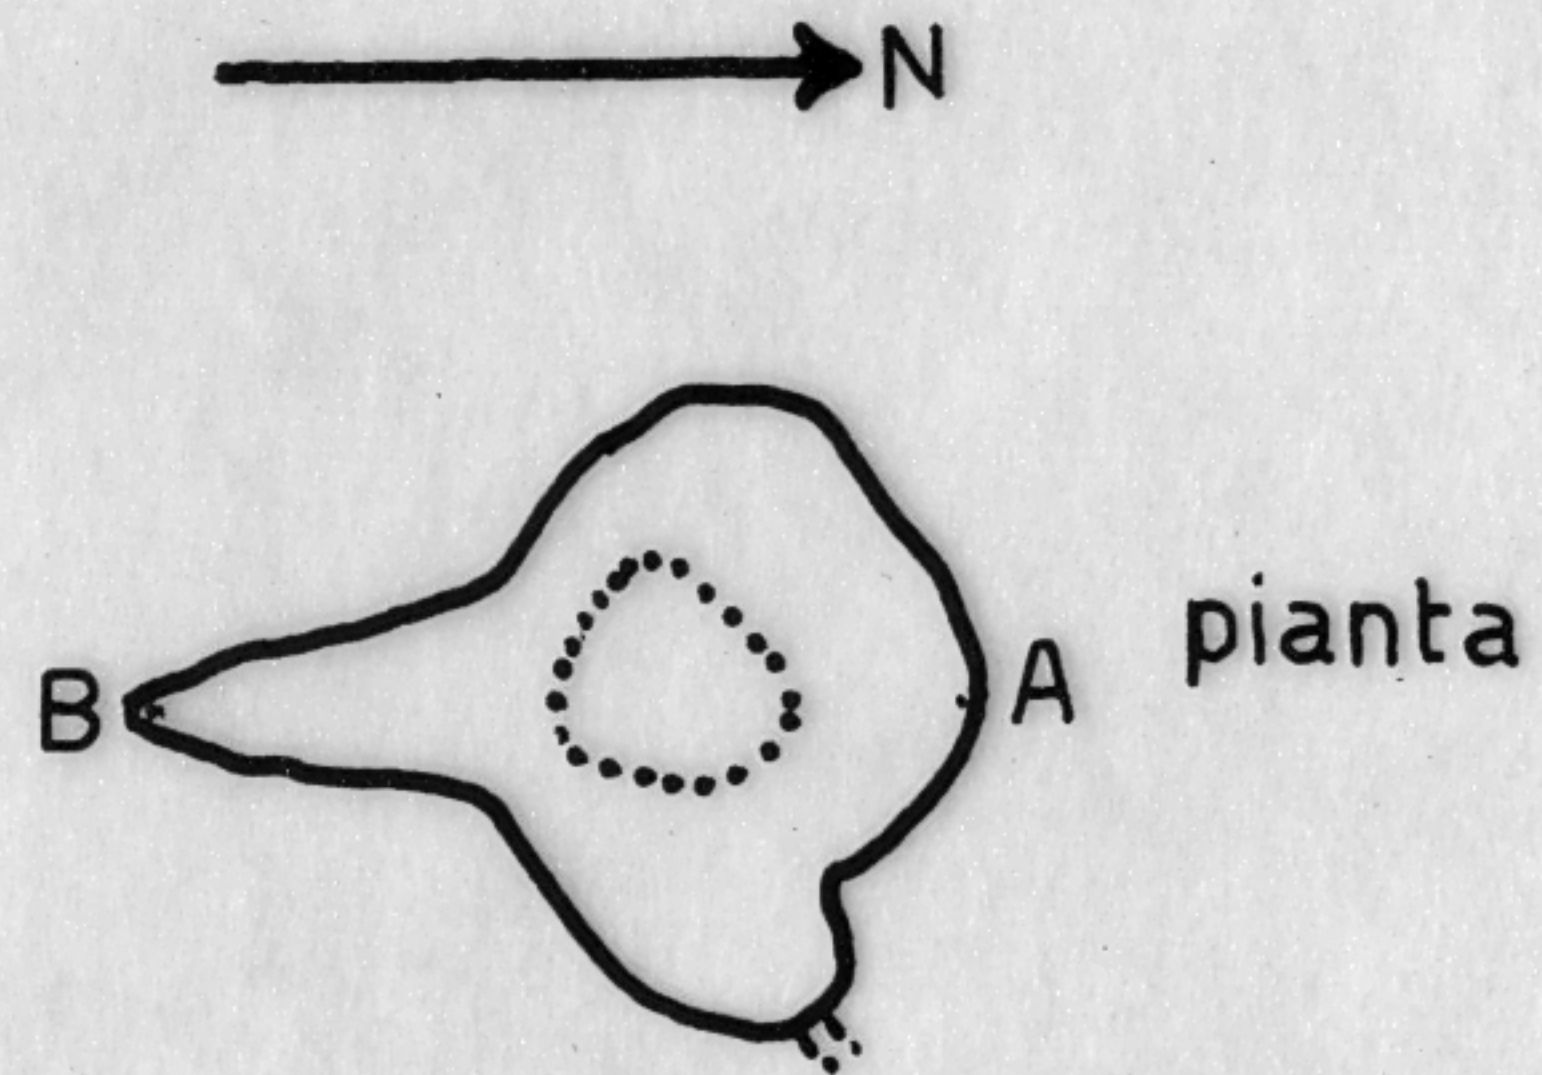

GRUPPO SPELEOLOGICO C.A.I. - Perugia

"PUZZACCIO", 200 U/PG Loc. M. Cormelano, q. 805
Com. Spoleto - Prov. Perugia

Pos. 33T UH 1068 2849

Ril. Salvatori - Viviani 1964