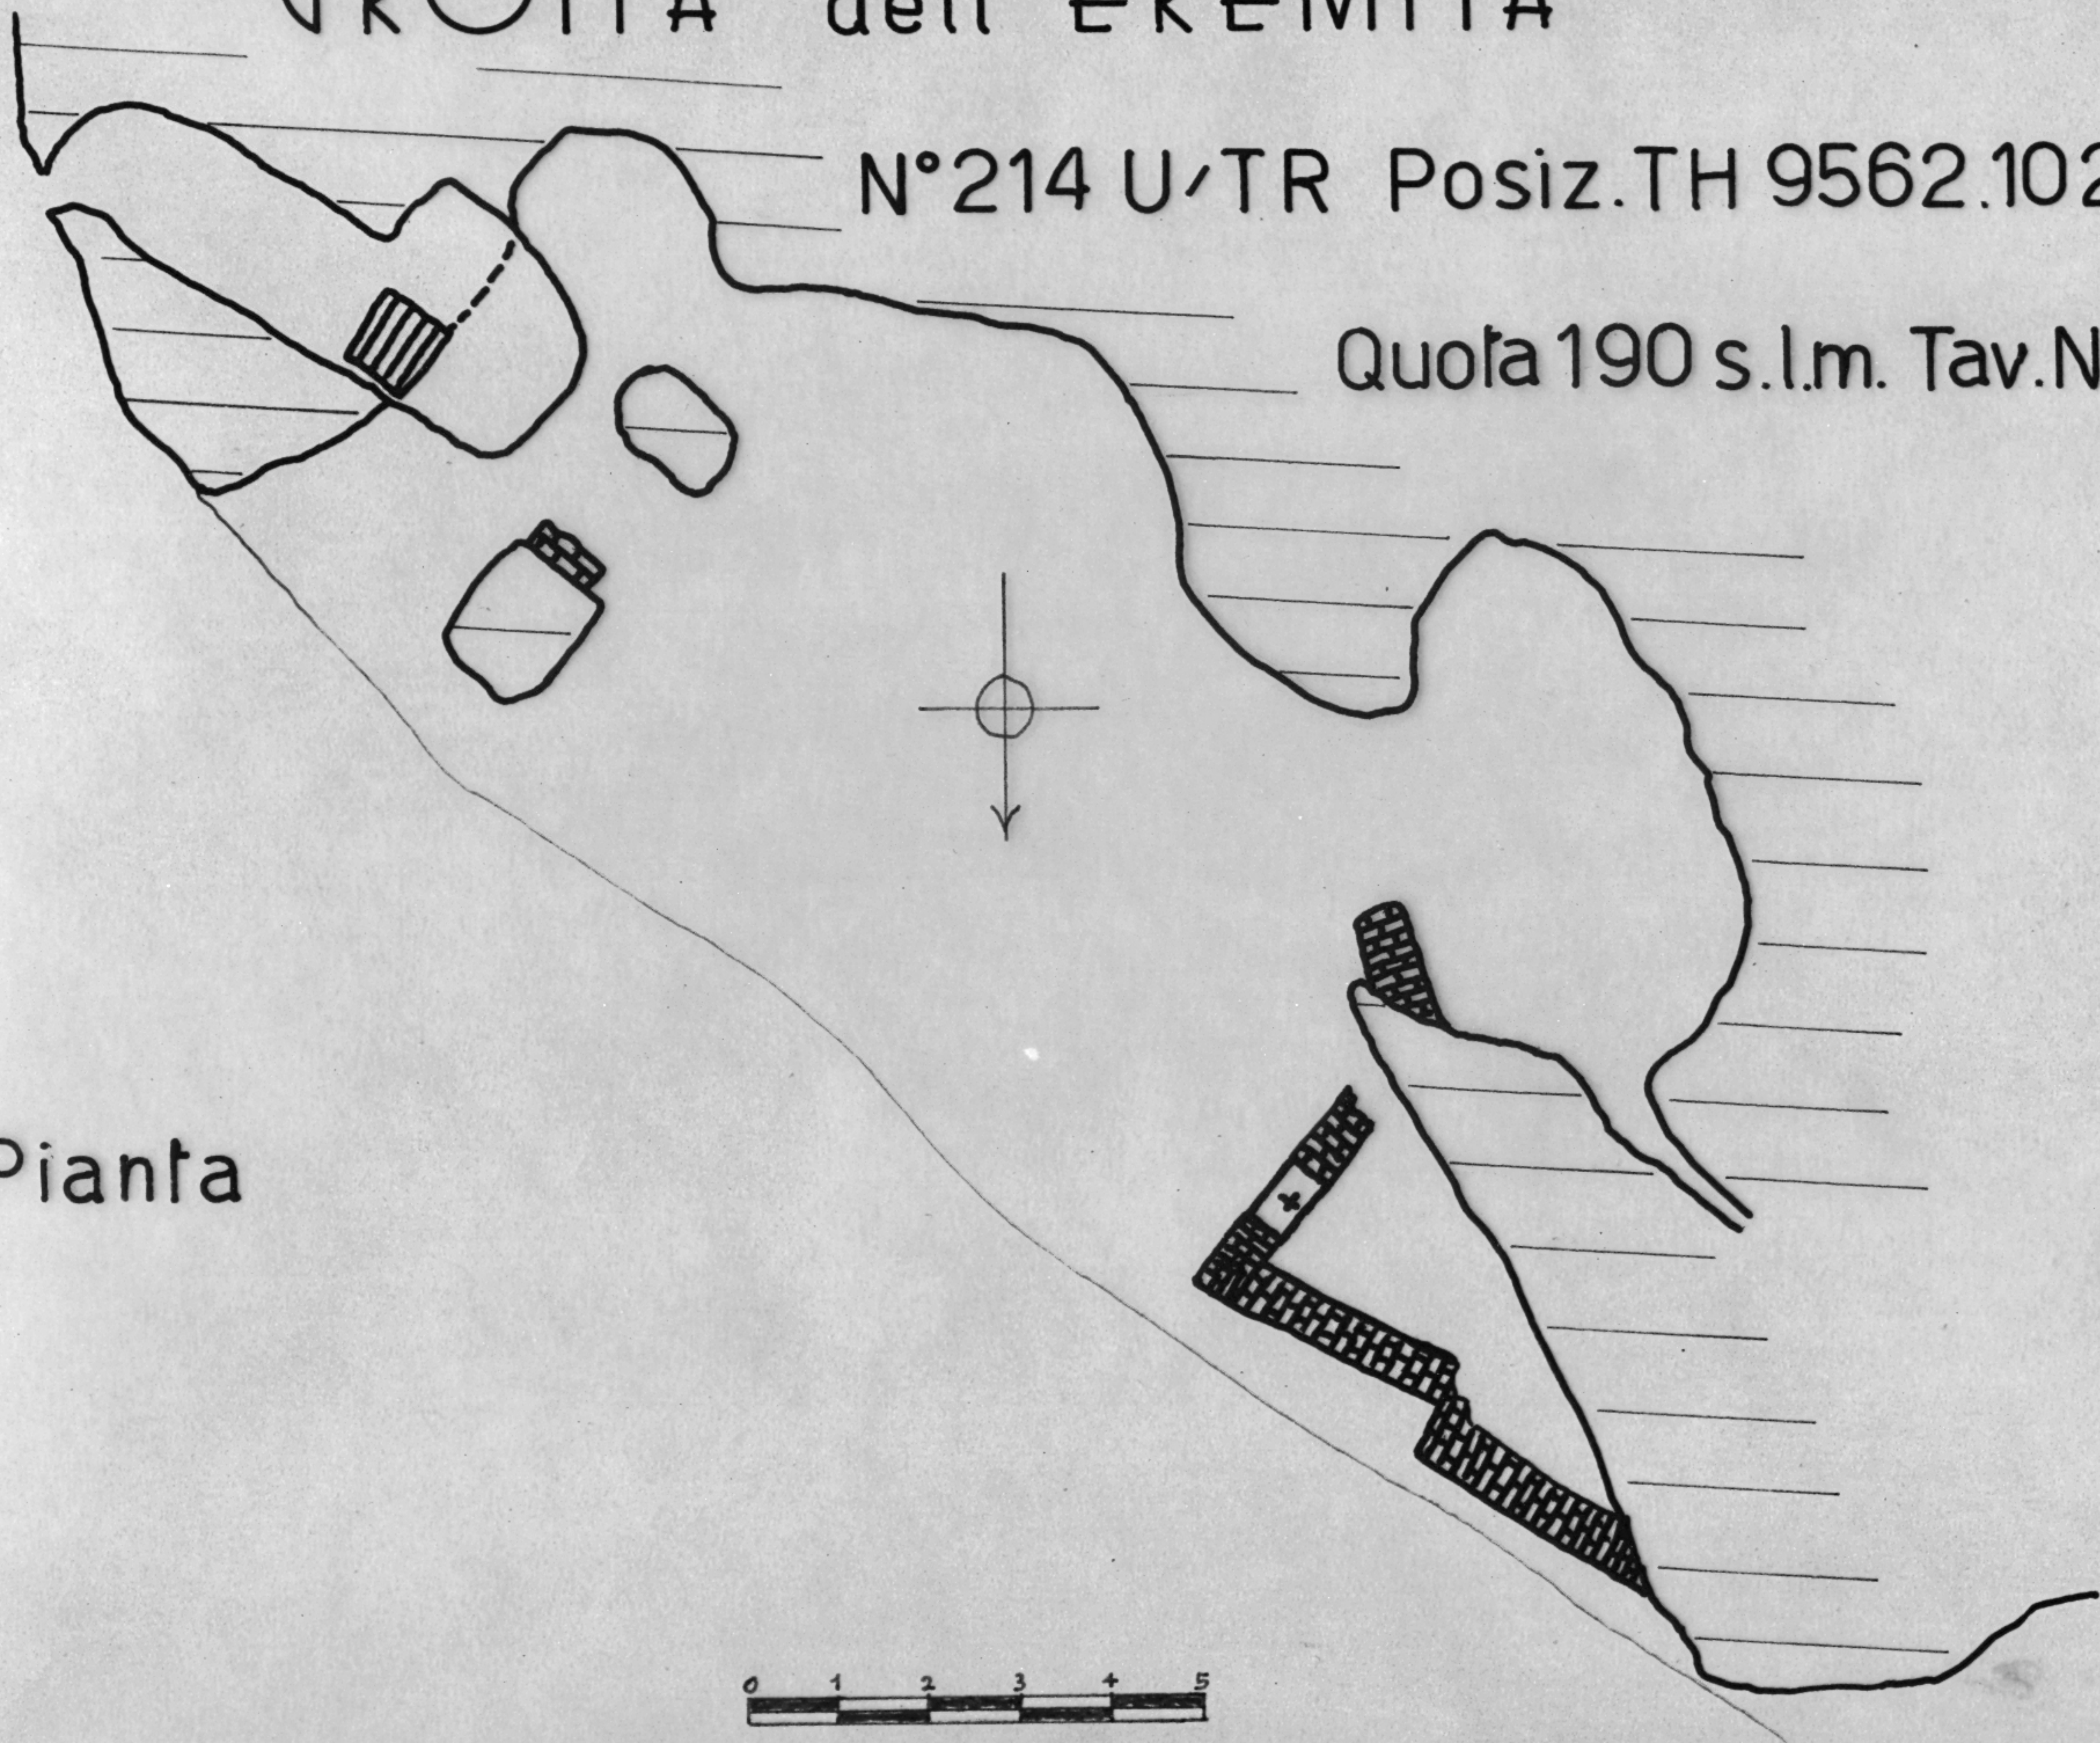

GROTTA dell'EREMITA

N°214 U/TR Posiz.TH 9562.1028

Quota 190 s.l.m. Tav.Narni 138-IV SO

Pianta

B.Moschcowitz

Rilievo F.Veneziani- B.Moschcowitz