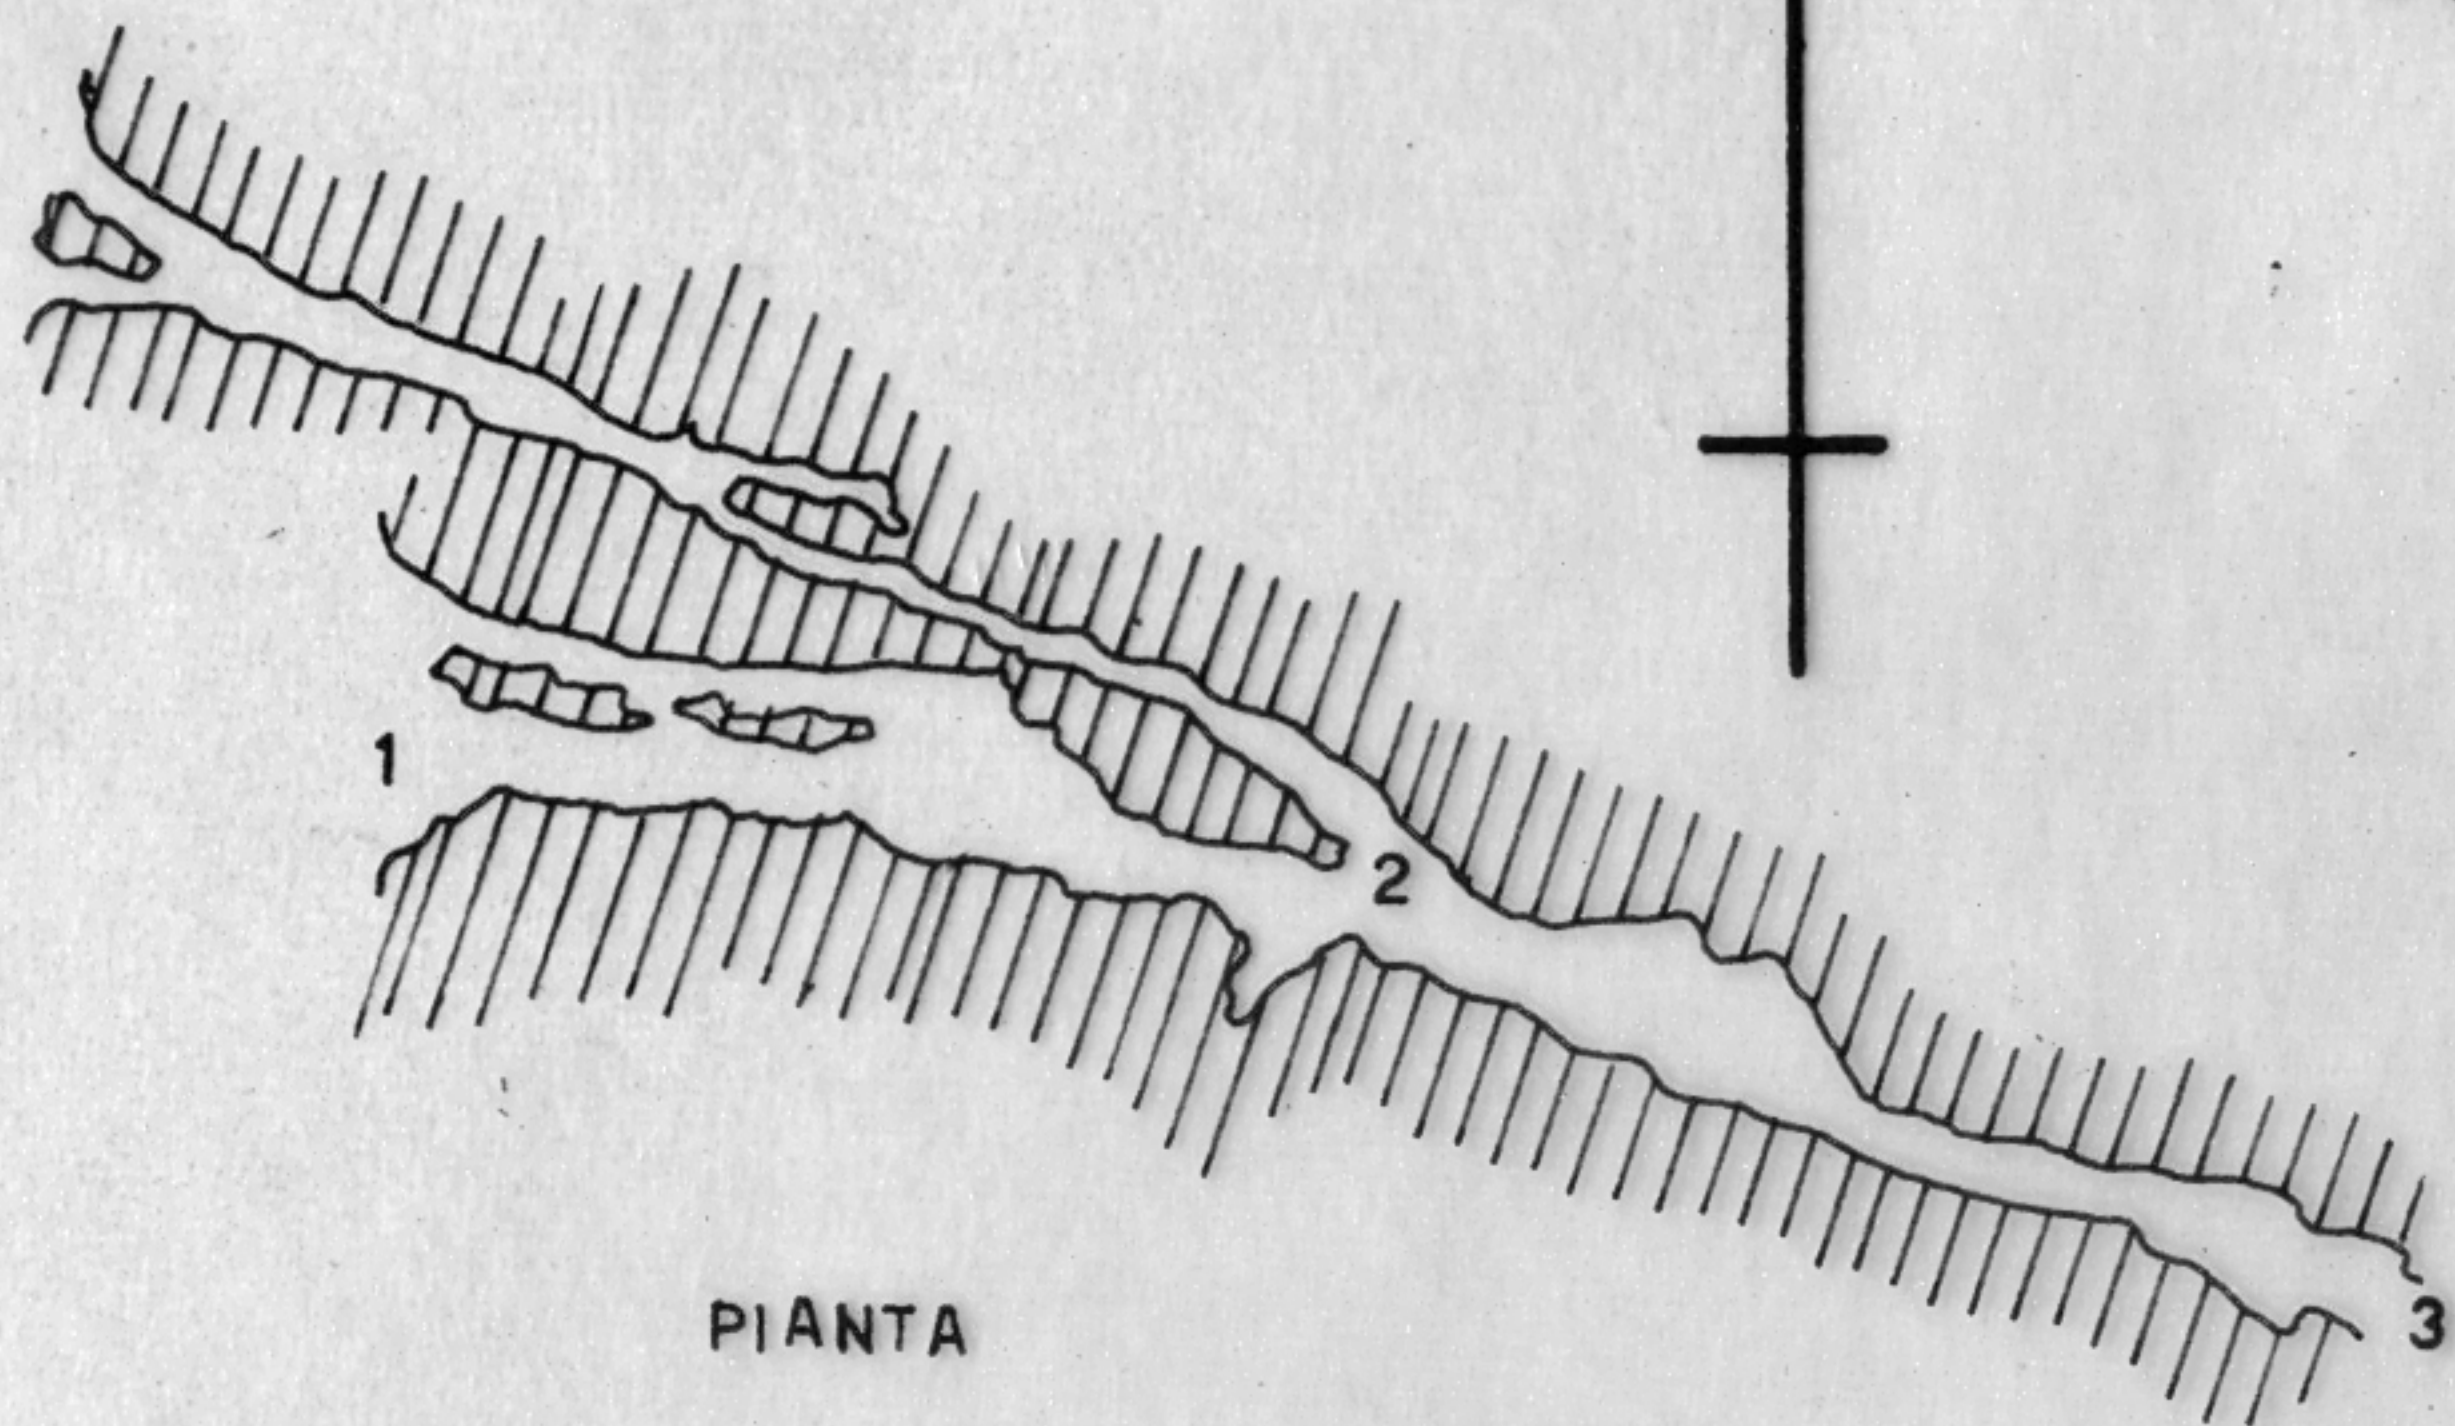

GROTTA DEL FORELLO (225 U/Pg)

Coord.: Long. 0° 09' 10"

Lat. 42° 44' 15"

PIANTA

SEZIONE