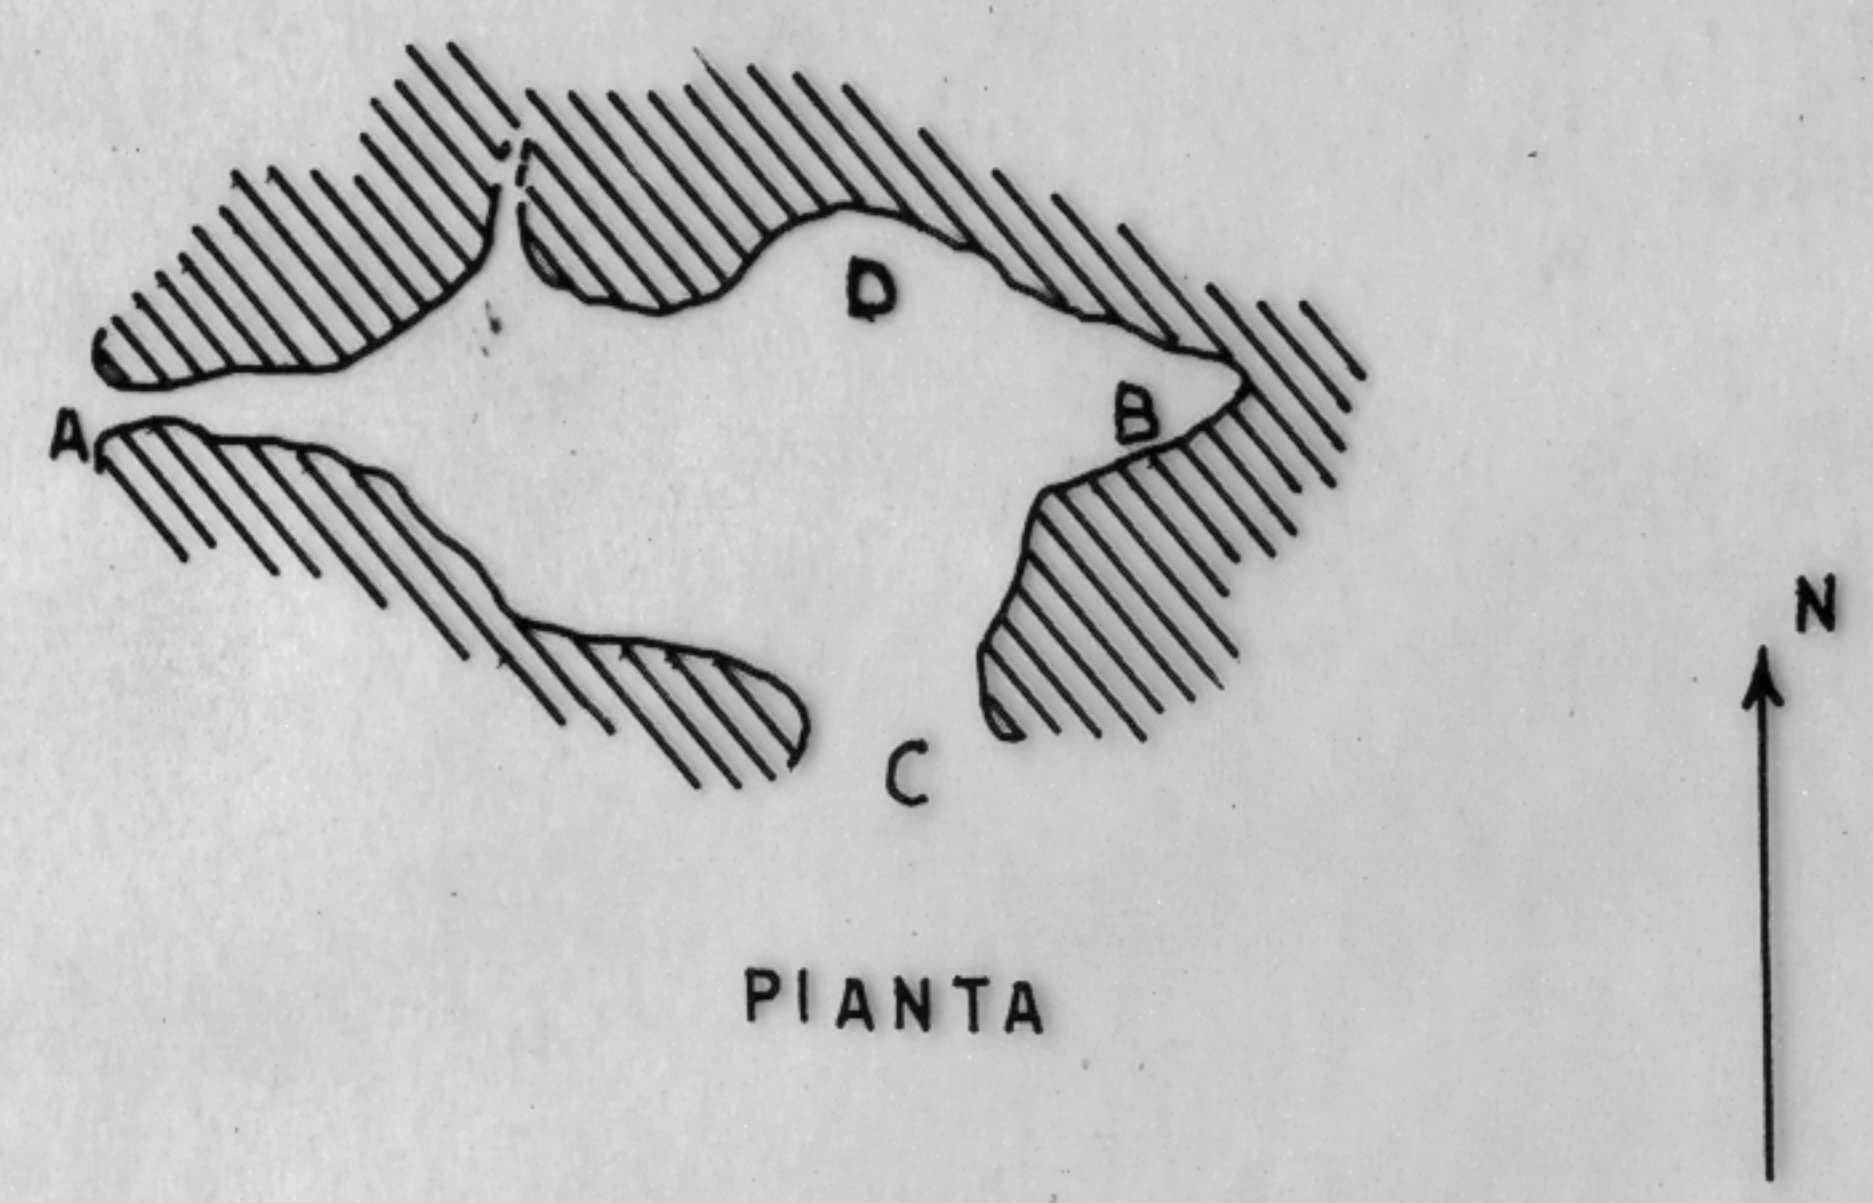

GROTTA DELLE CAPRE (226 U/Pg)

COORD.: LAT. 42° 44' 11" N
LONG. 0° 09' 33" E

RILIEVO: PASSERI L. 1965