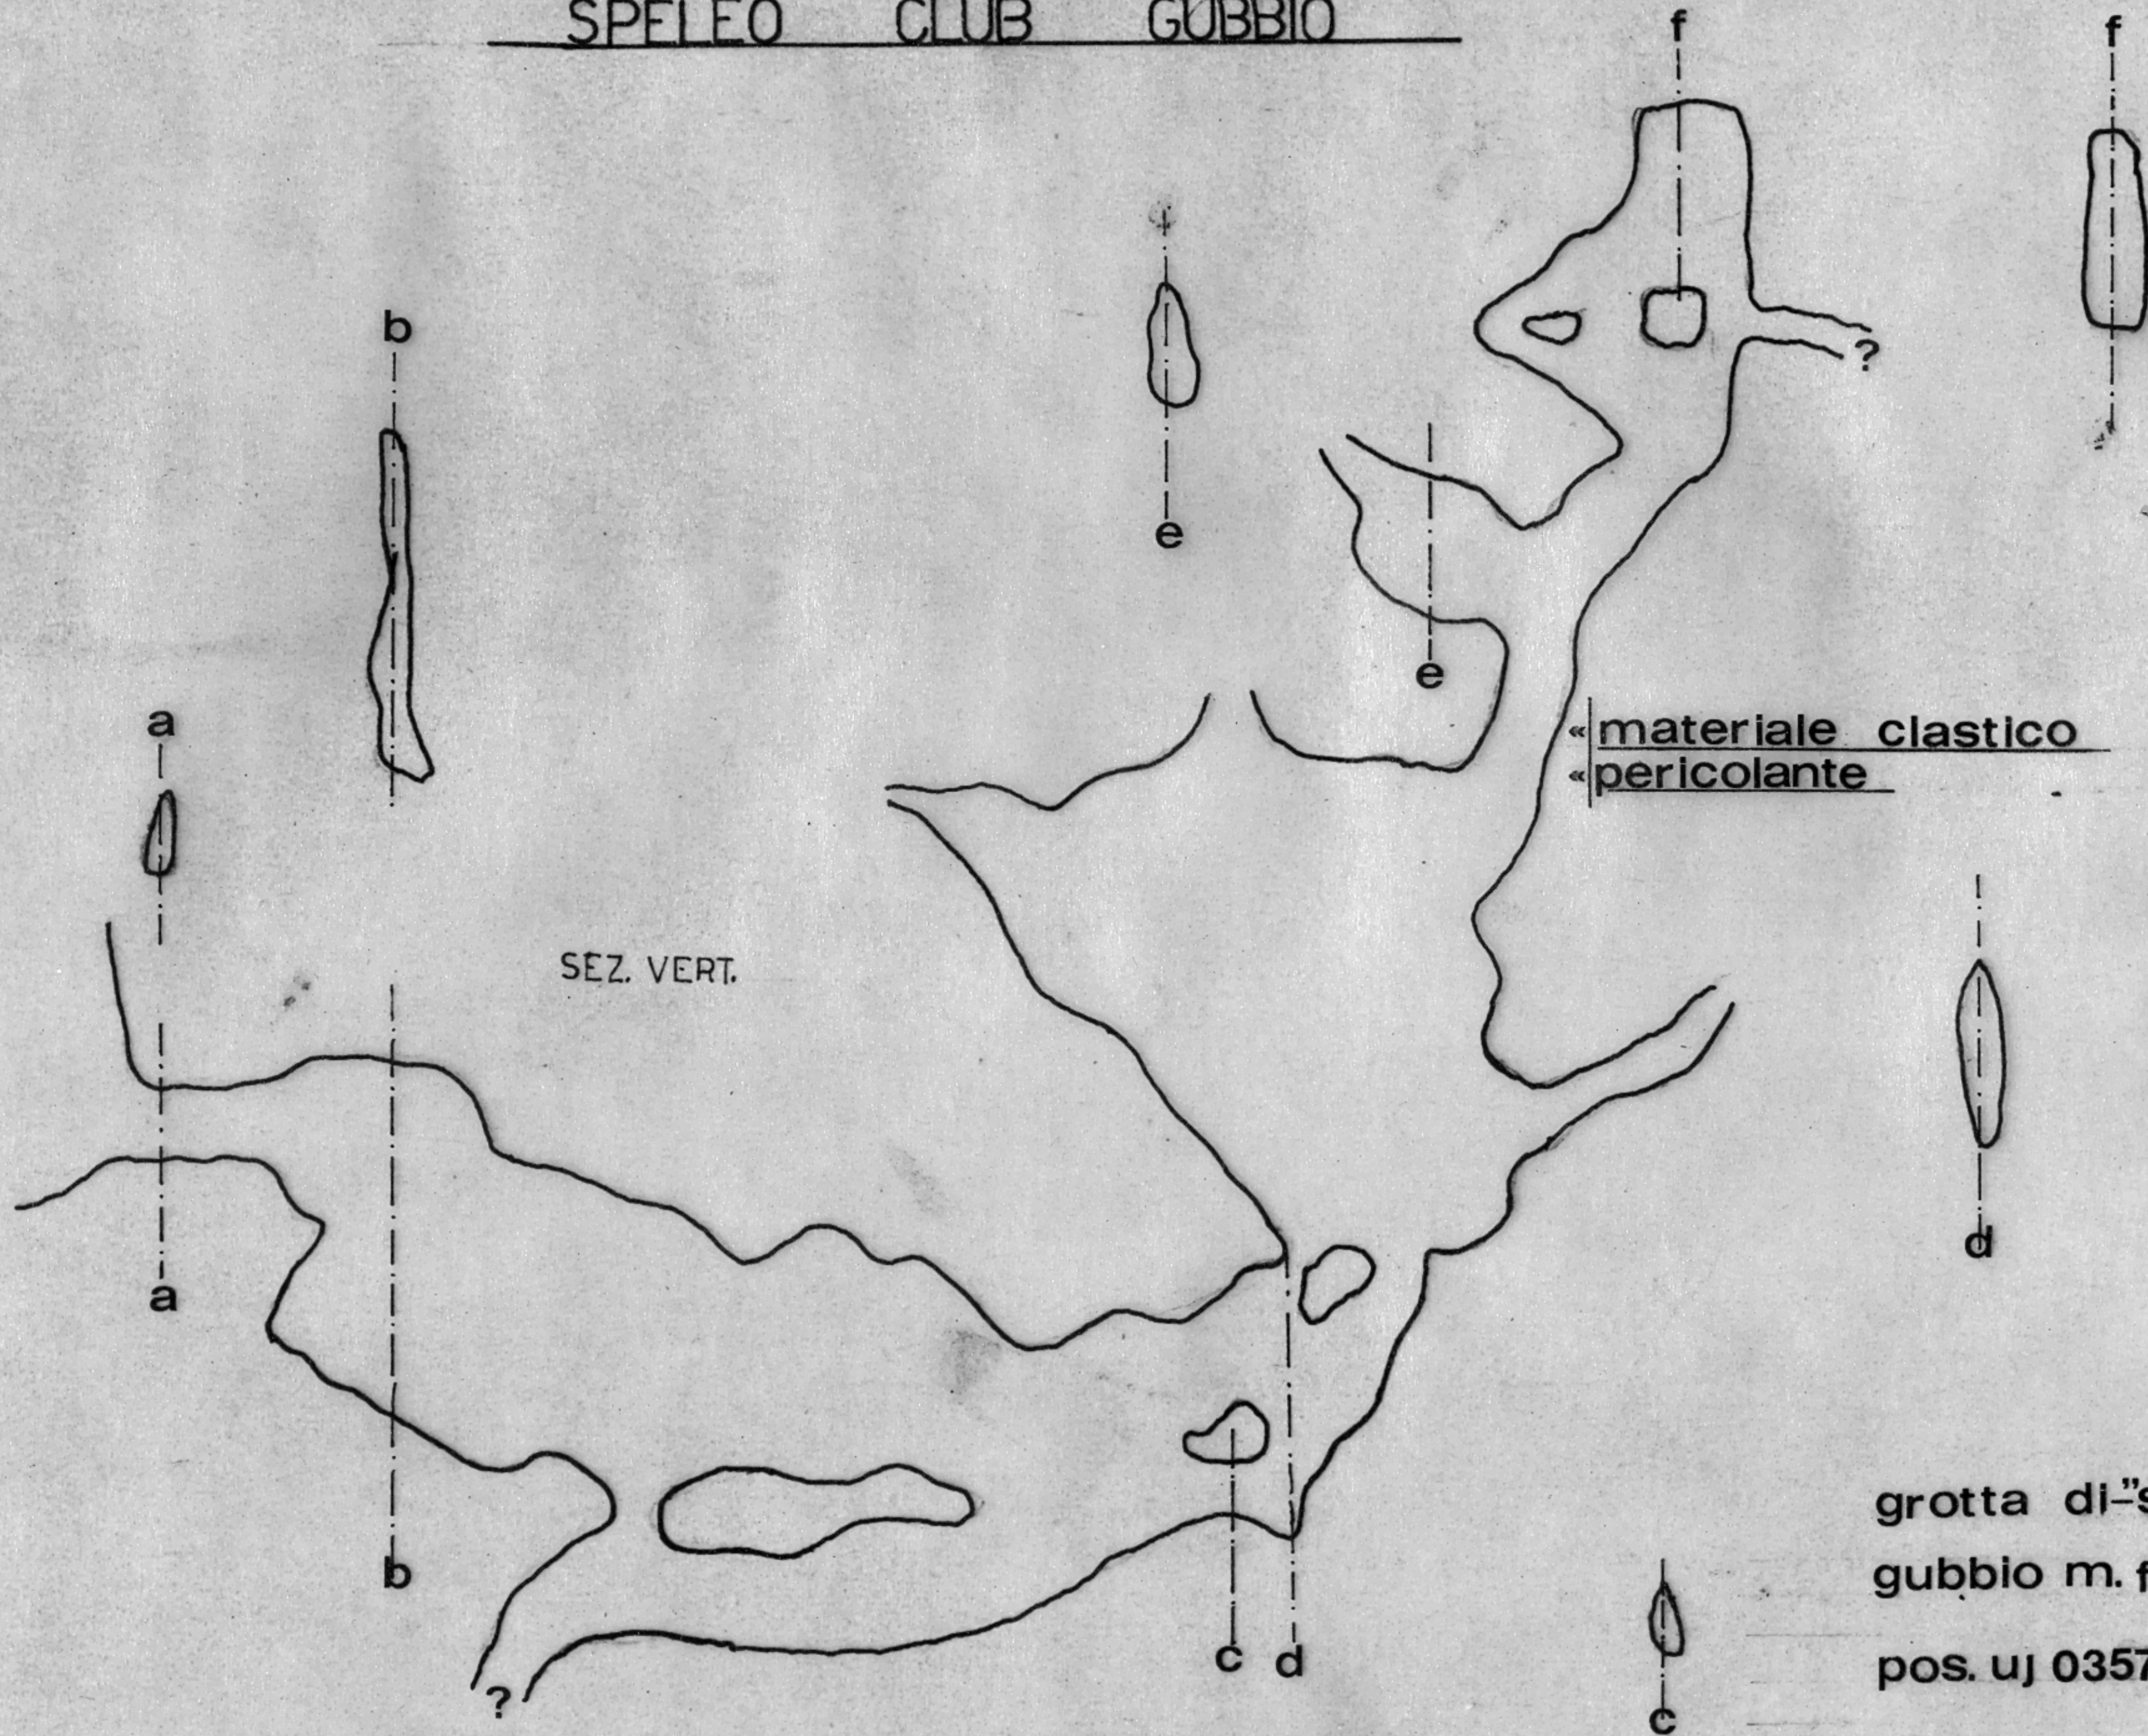

SPELEO CLUB GUBBIO

SEZ. VERT.

«materiale clastico»
«pericolante»

grotta di "stacciarì" - 252 u/pg
gubbio m. foce q. 590 s.m.
pos. uj 0357 0361

diaclasi avente direzione n-s

RILIEVO FAGOSTINELLI & F. SOLLEVANTI | X '71