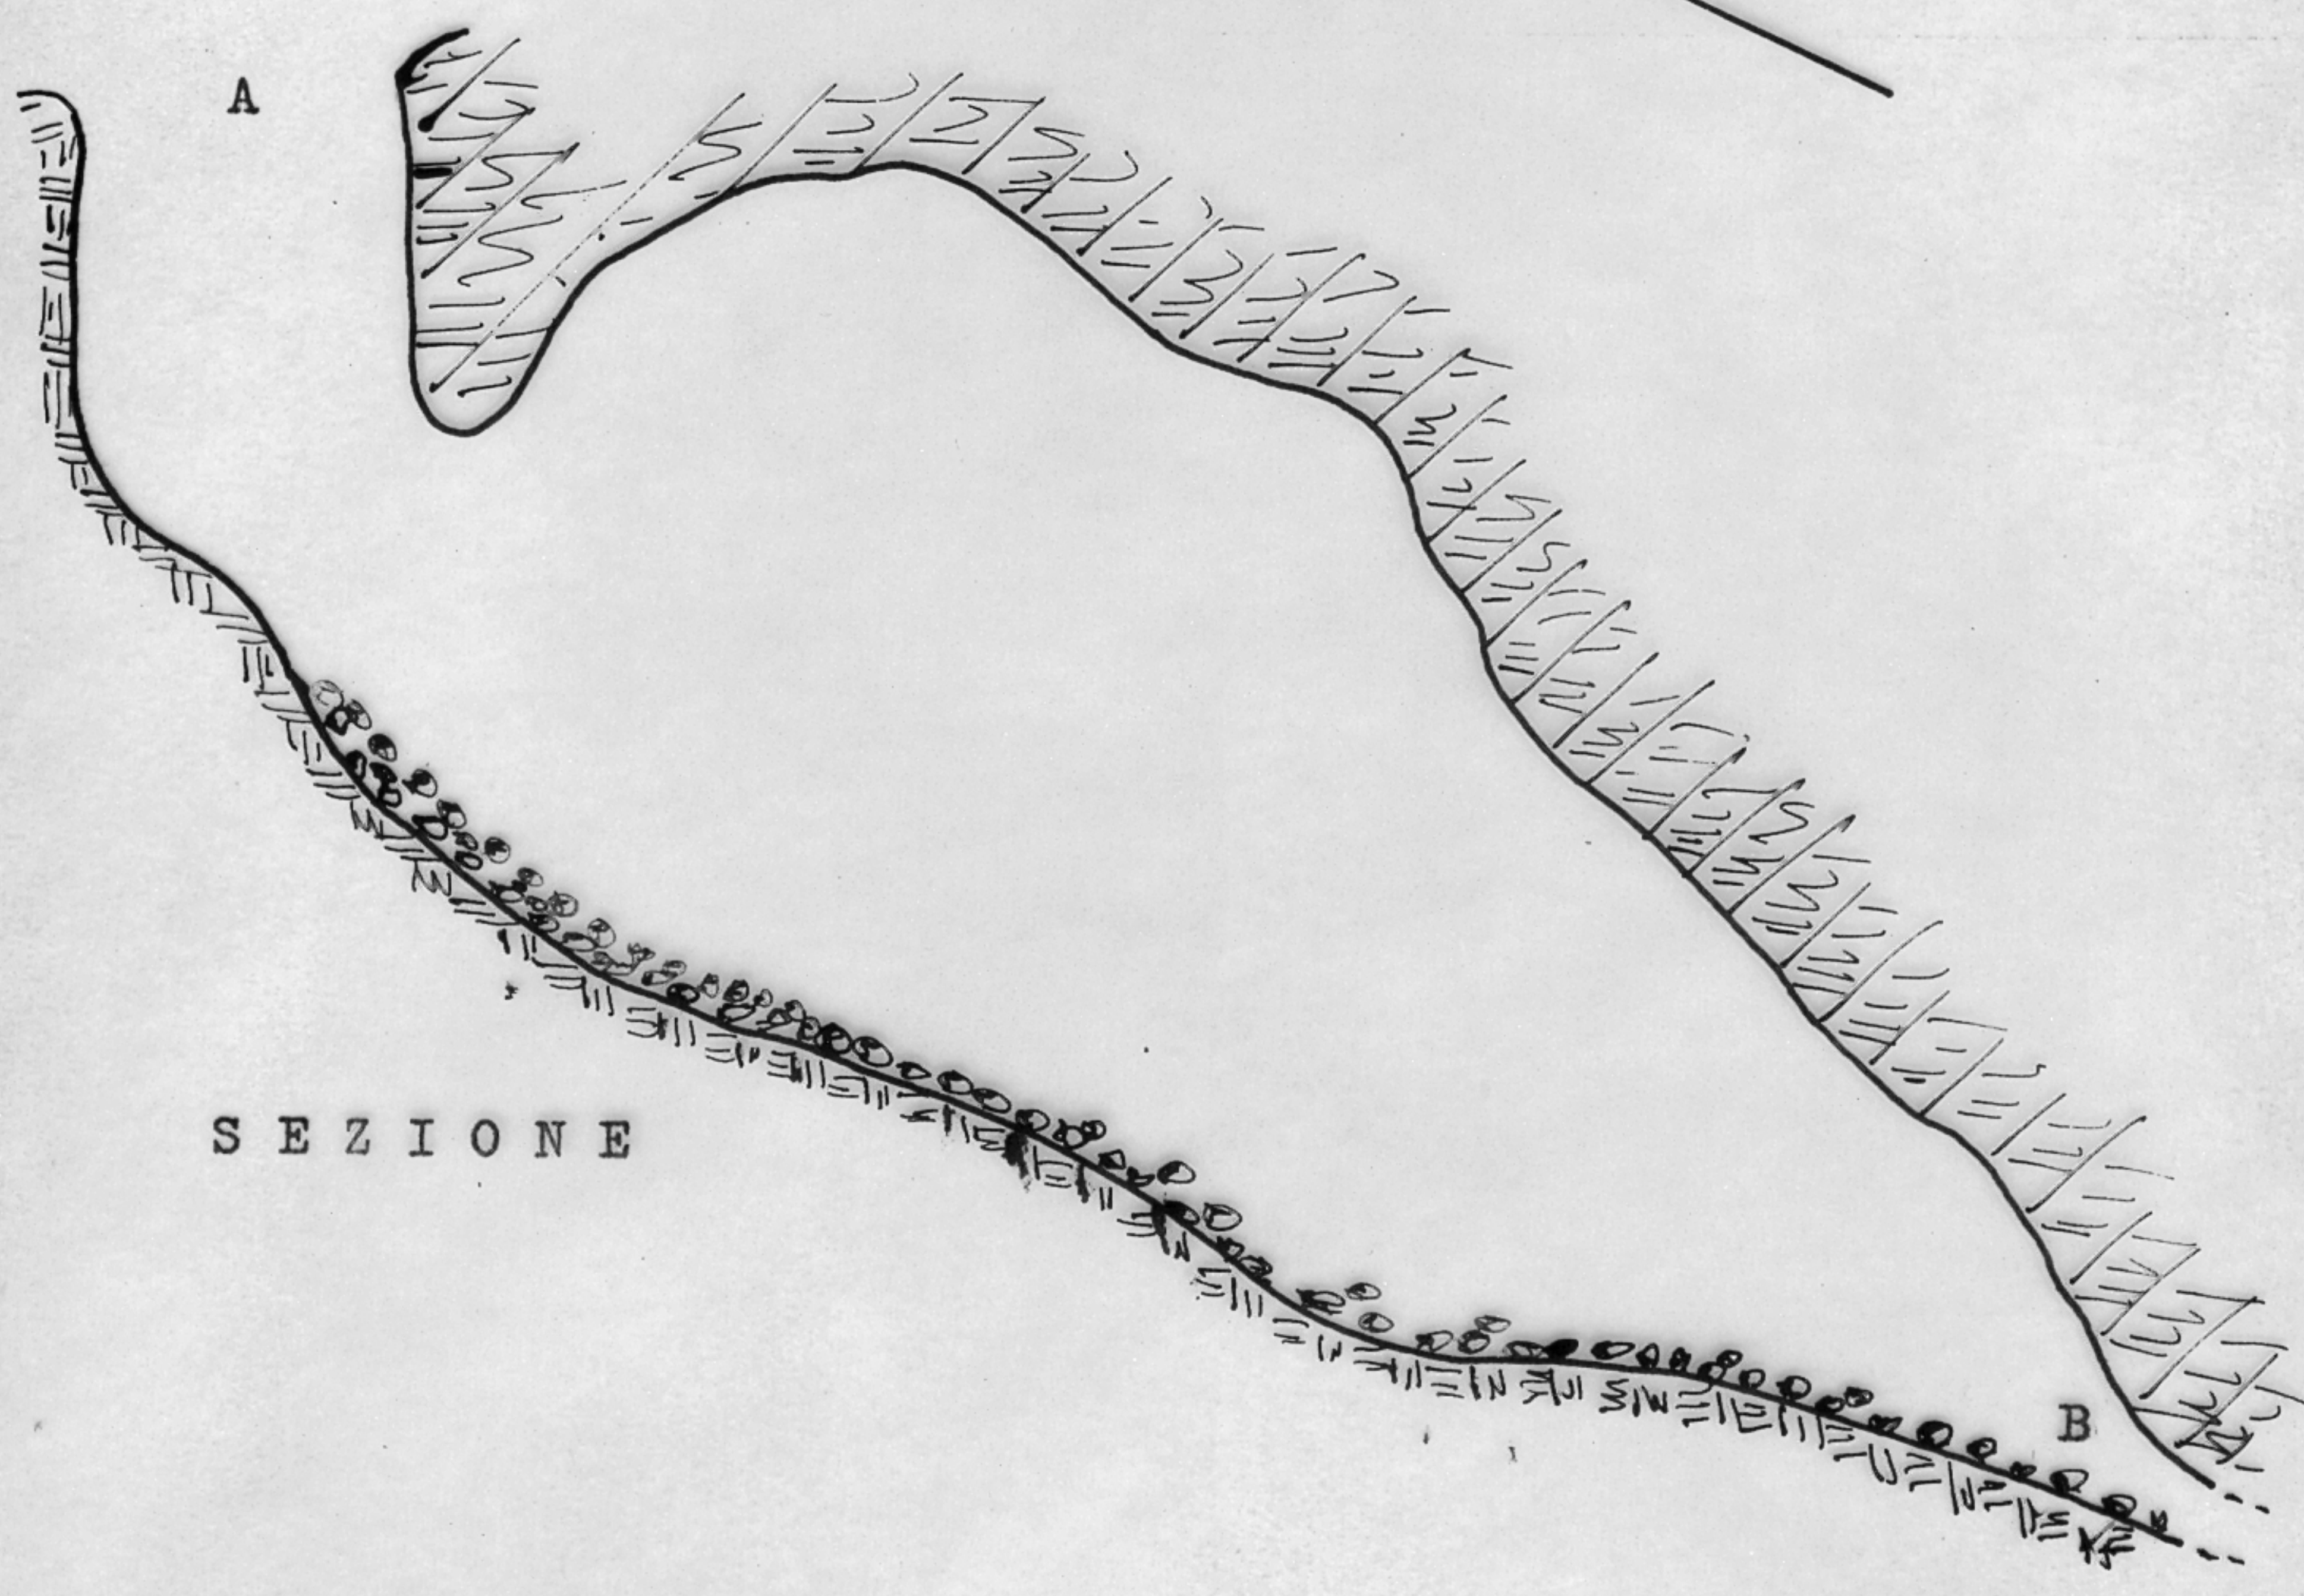

SPELEO CLUB GUBBIO

GROTTA DI

MONTEBOLLO 289 U/PG

F. SOLLEVANTI 1968

metri