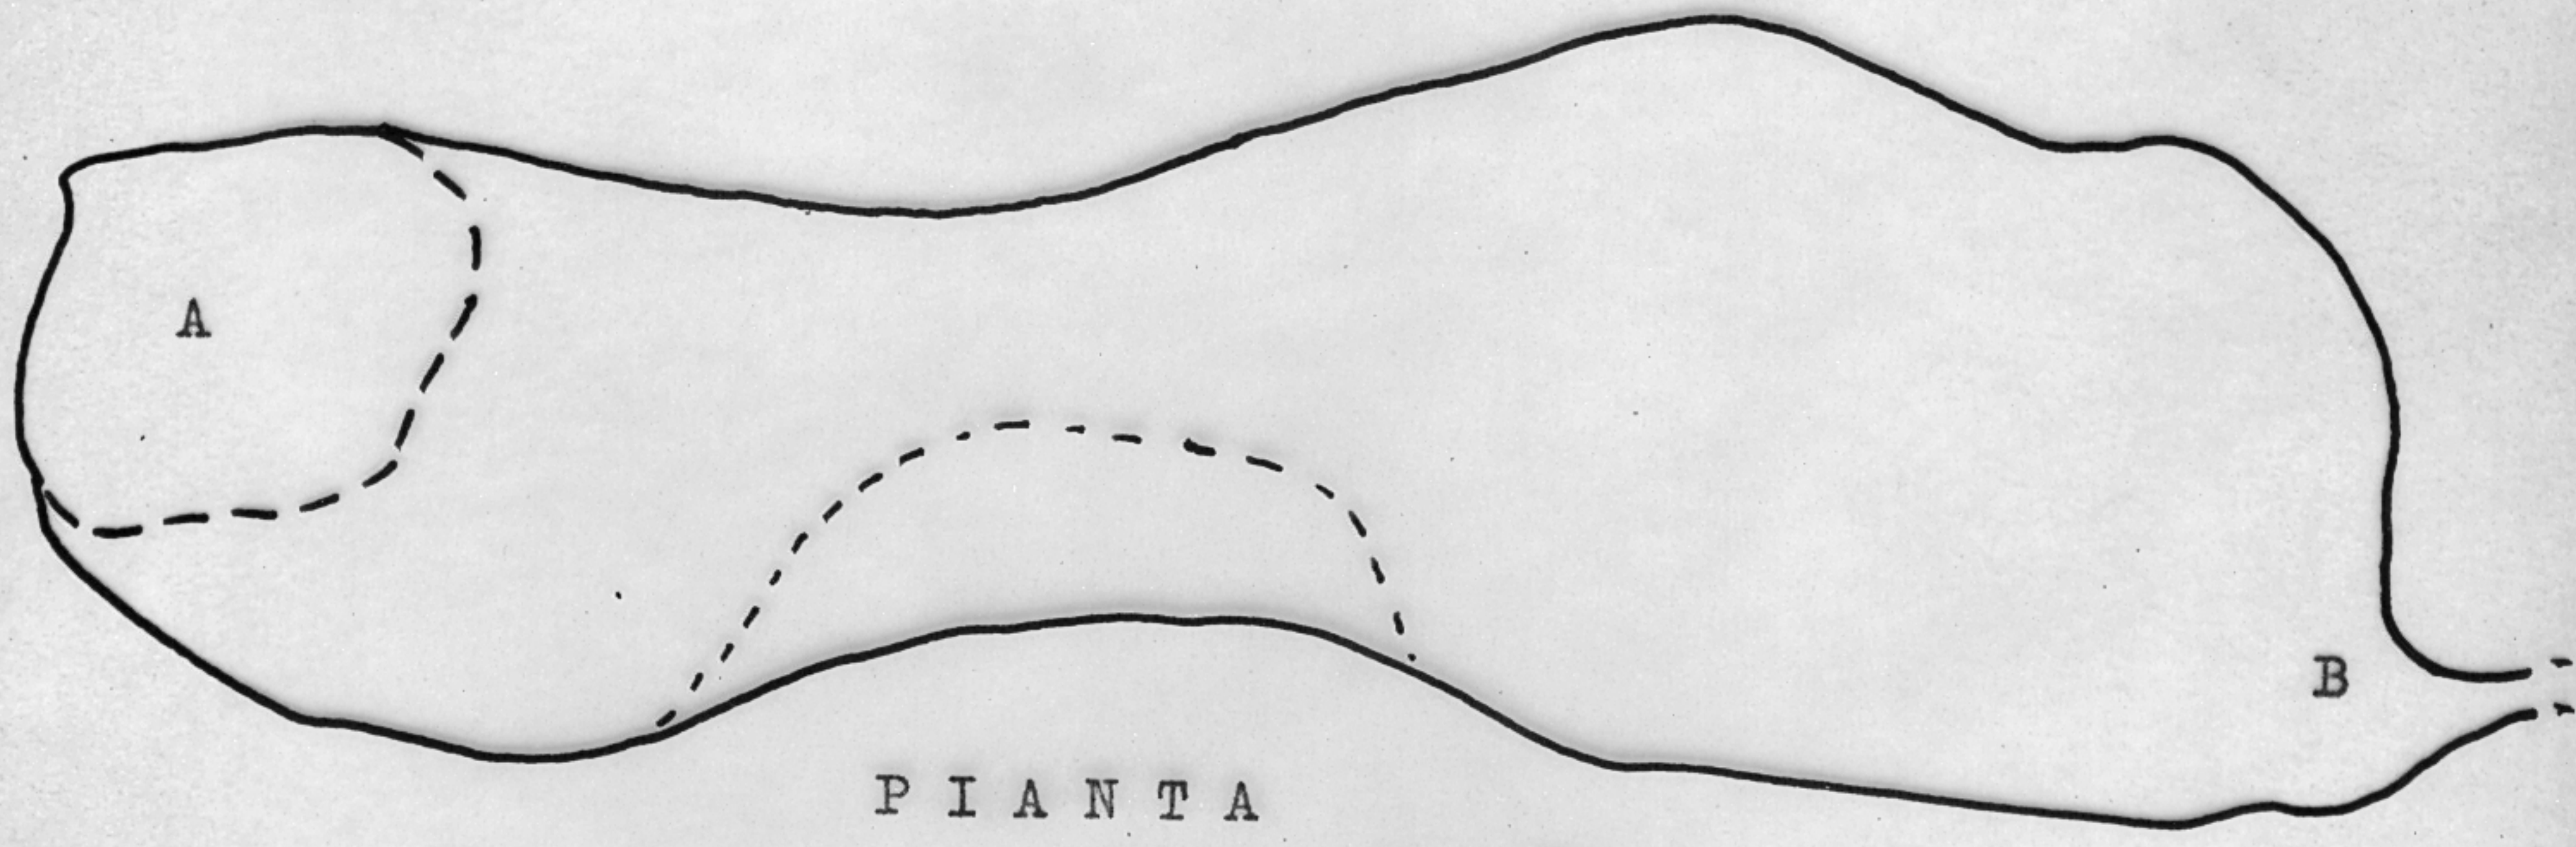

SPELEO CLUB GUBBIO

GROTTA DI

MONTEBOLLO 289 U/PG

F. SOLLEVANTI 1968

metri