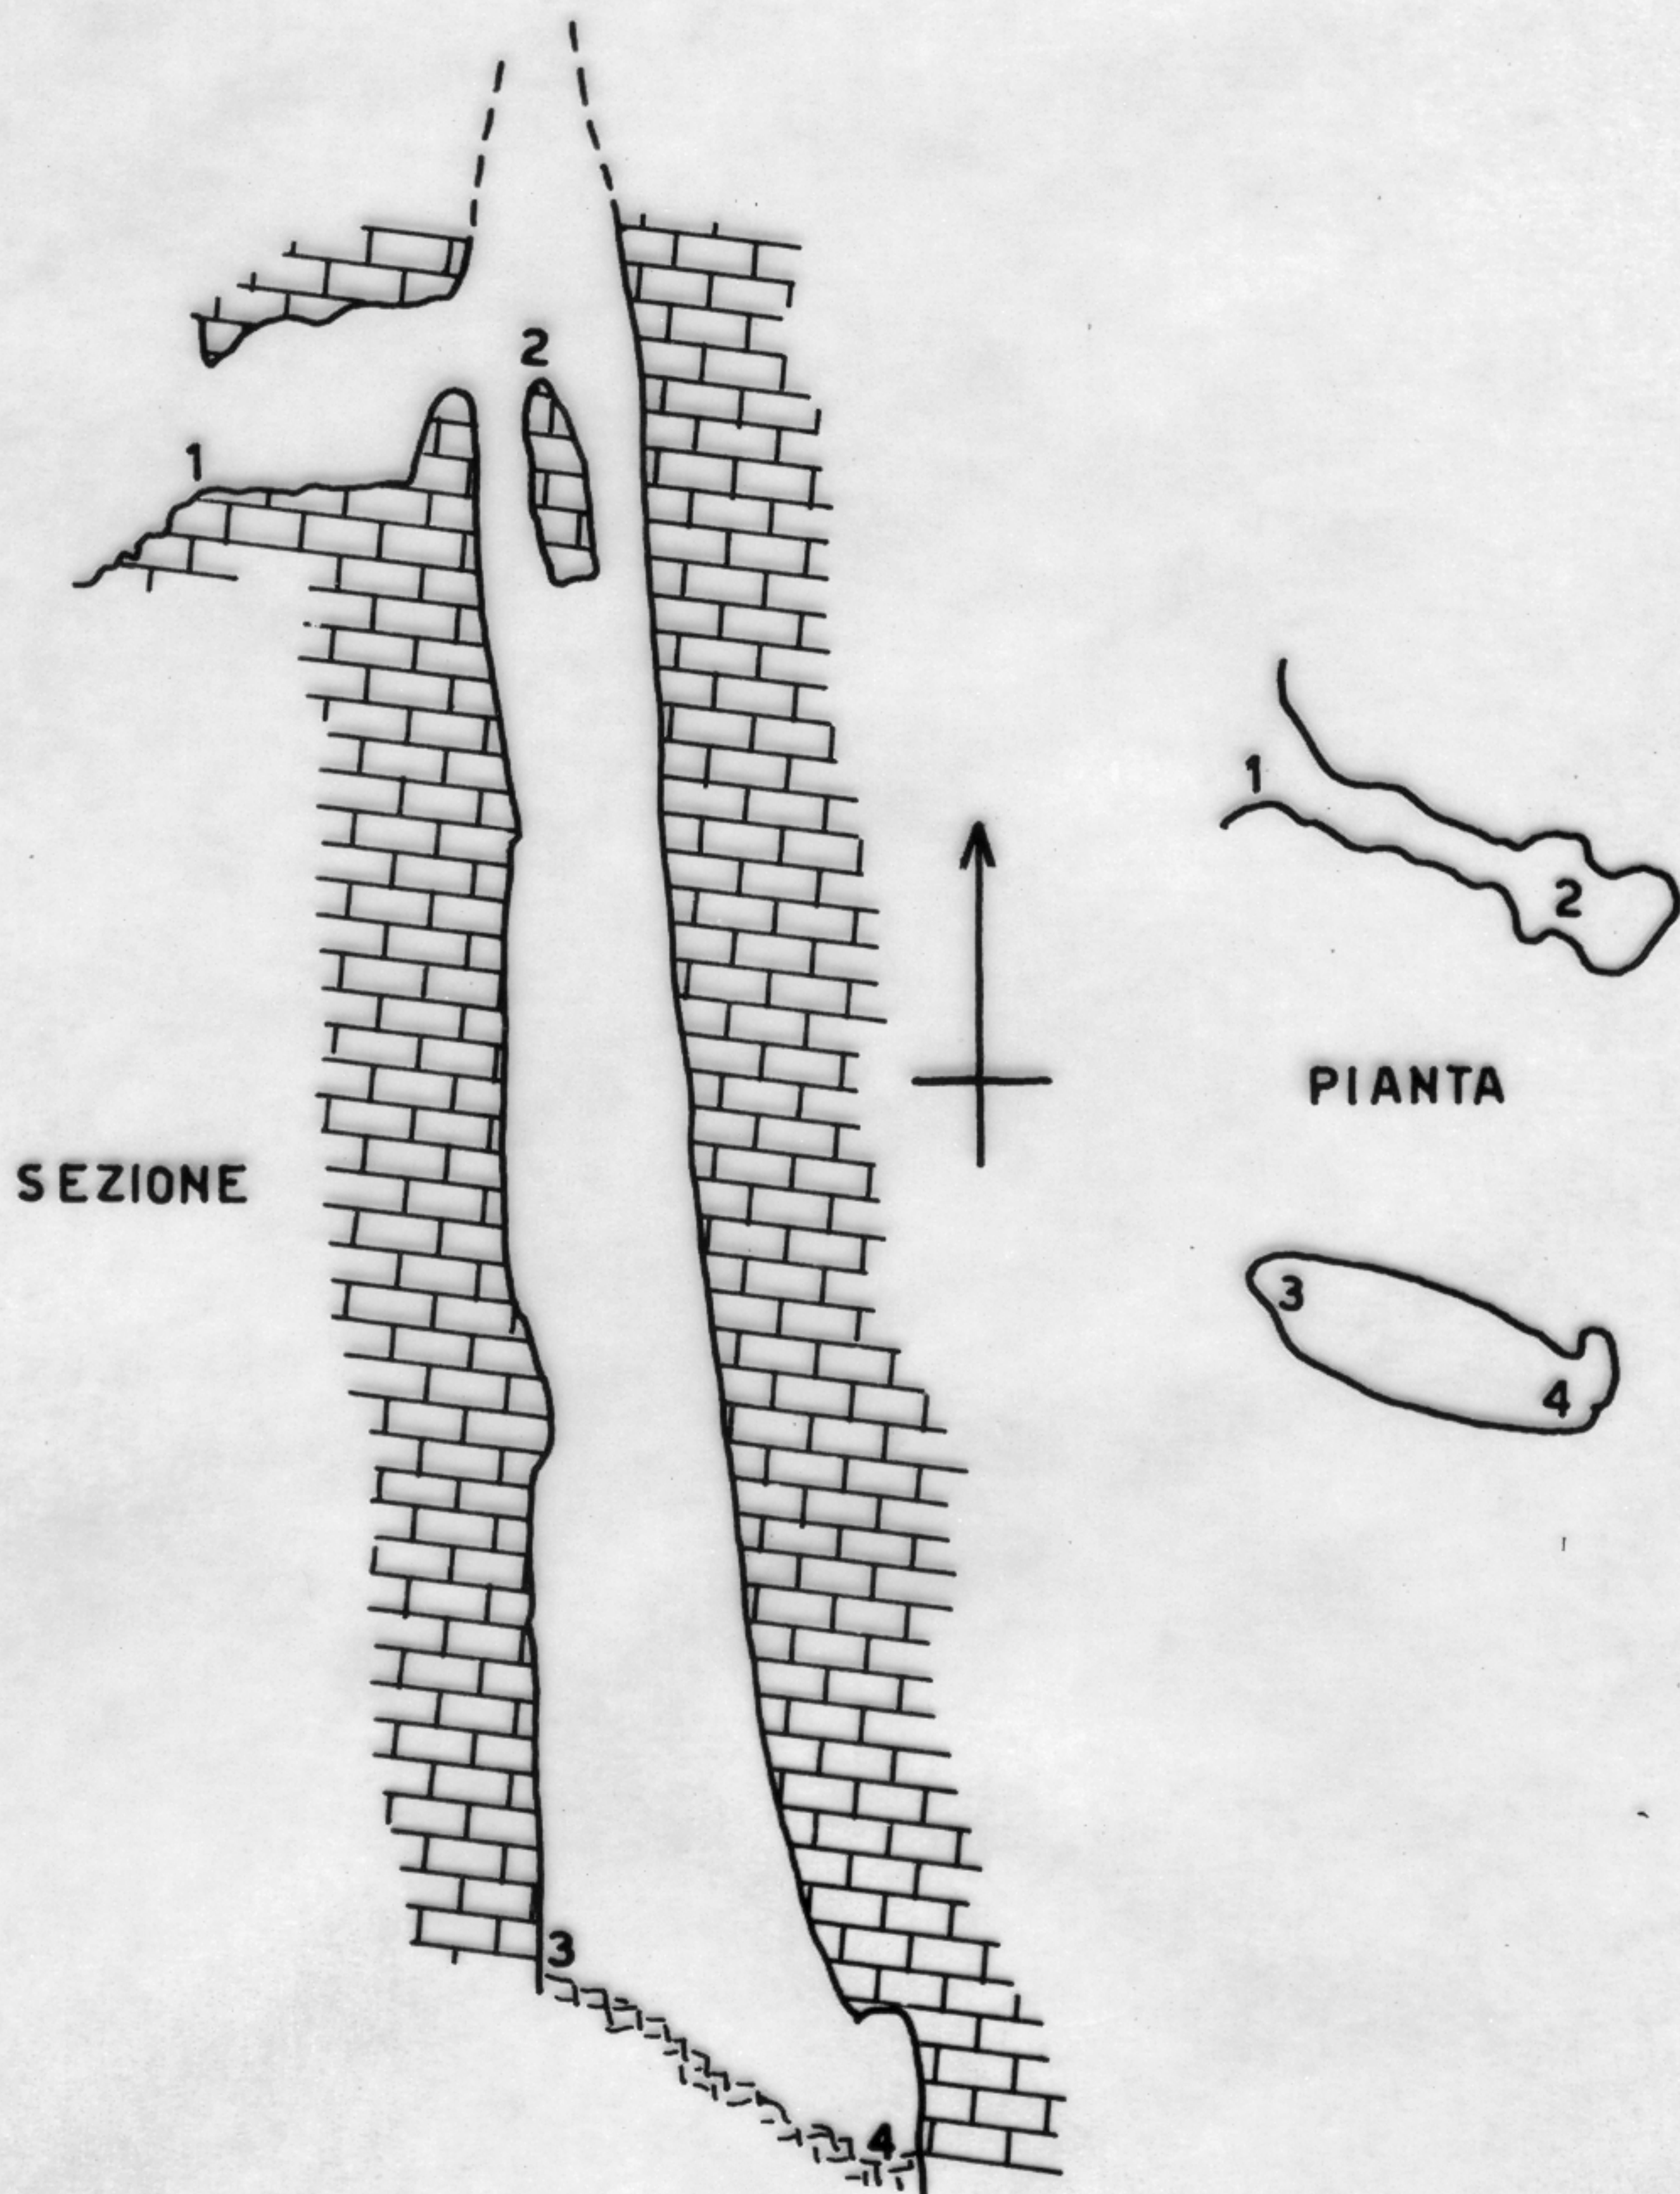

POZZO DELLA CAVA (299U /Pg)

COORD.U.T.M. TH 832.749

0 metri 10

Ril. PASSERI L. 1965