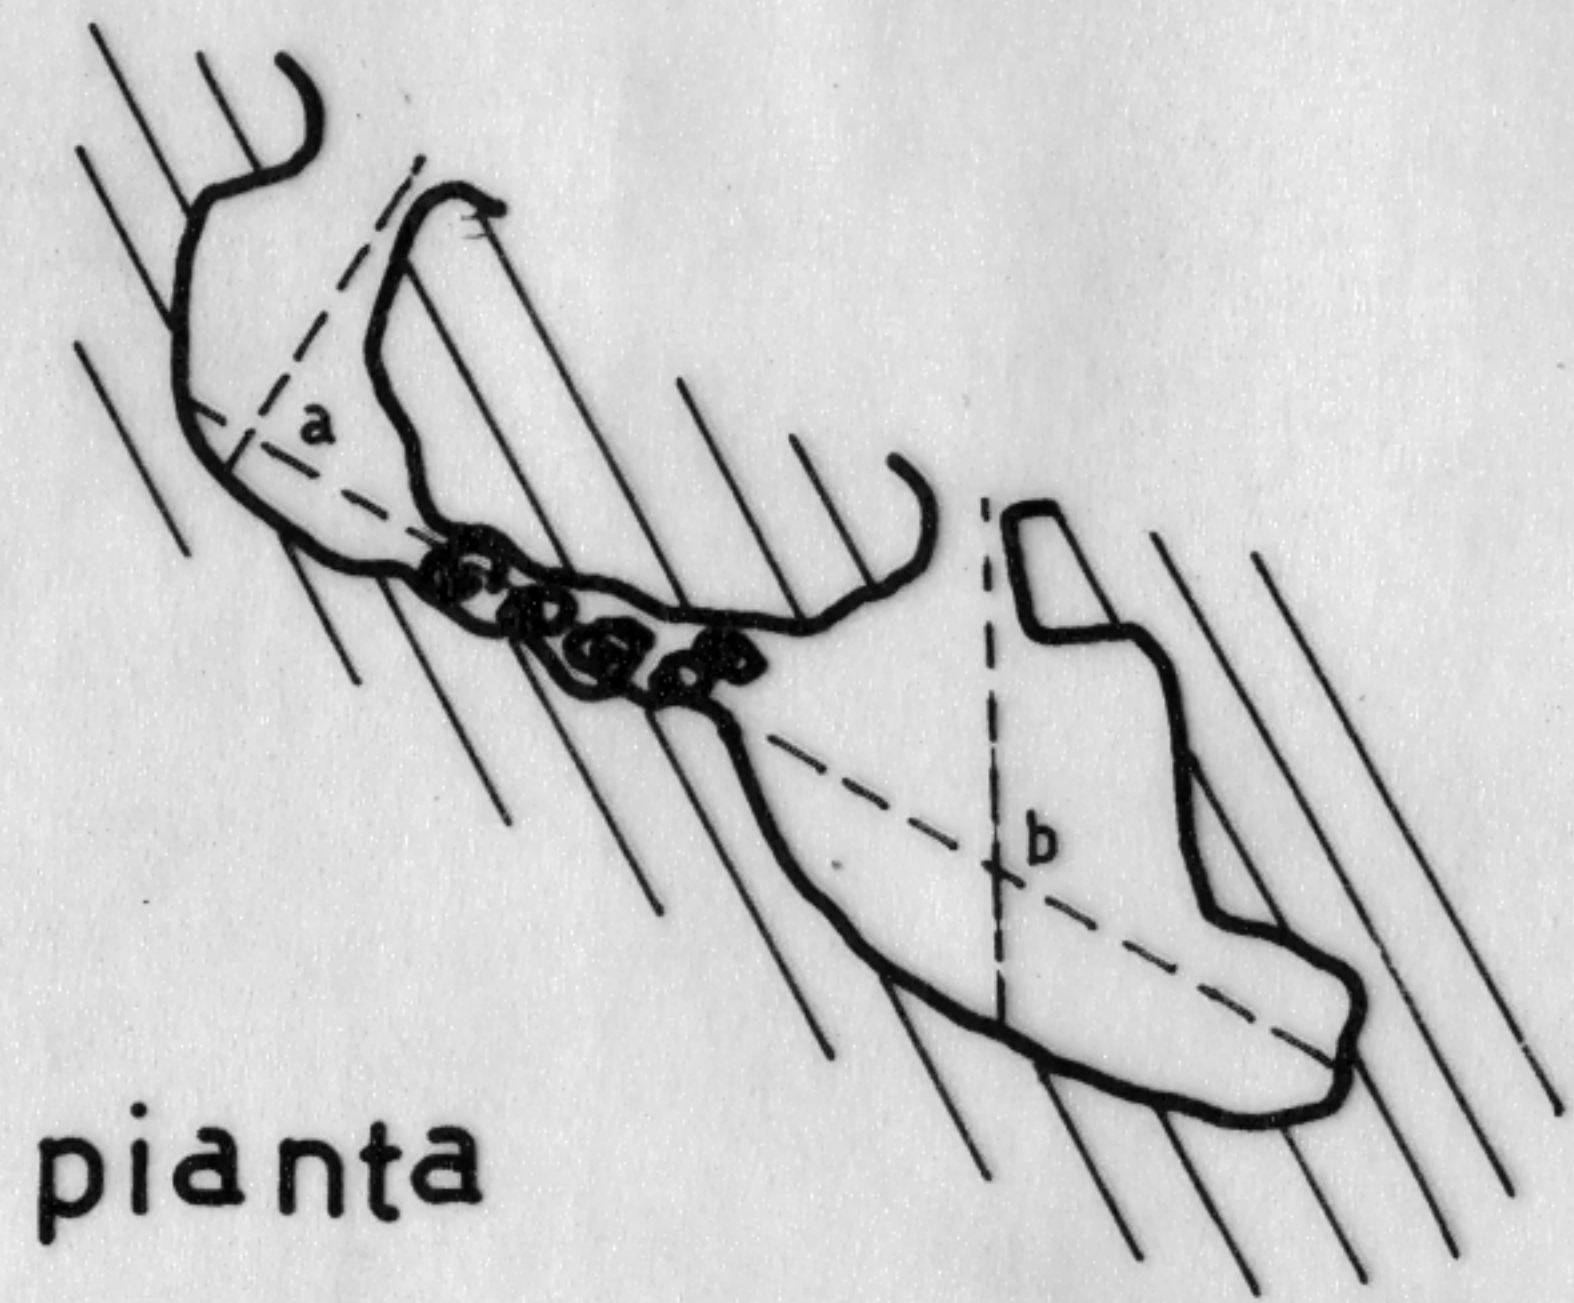

GROTTICELLA NUOVA A MONTE PULITO 300 U/Pg

Posiz TH 837 764

F. 122-II-NE

pianta

sezioni