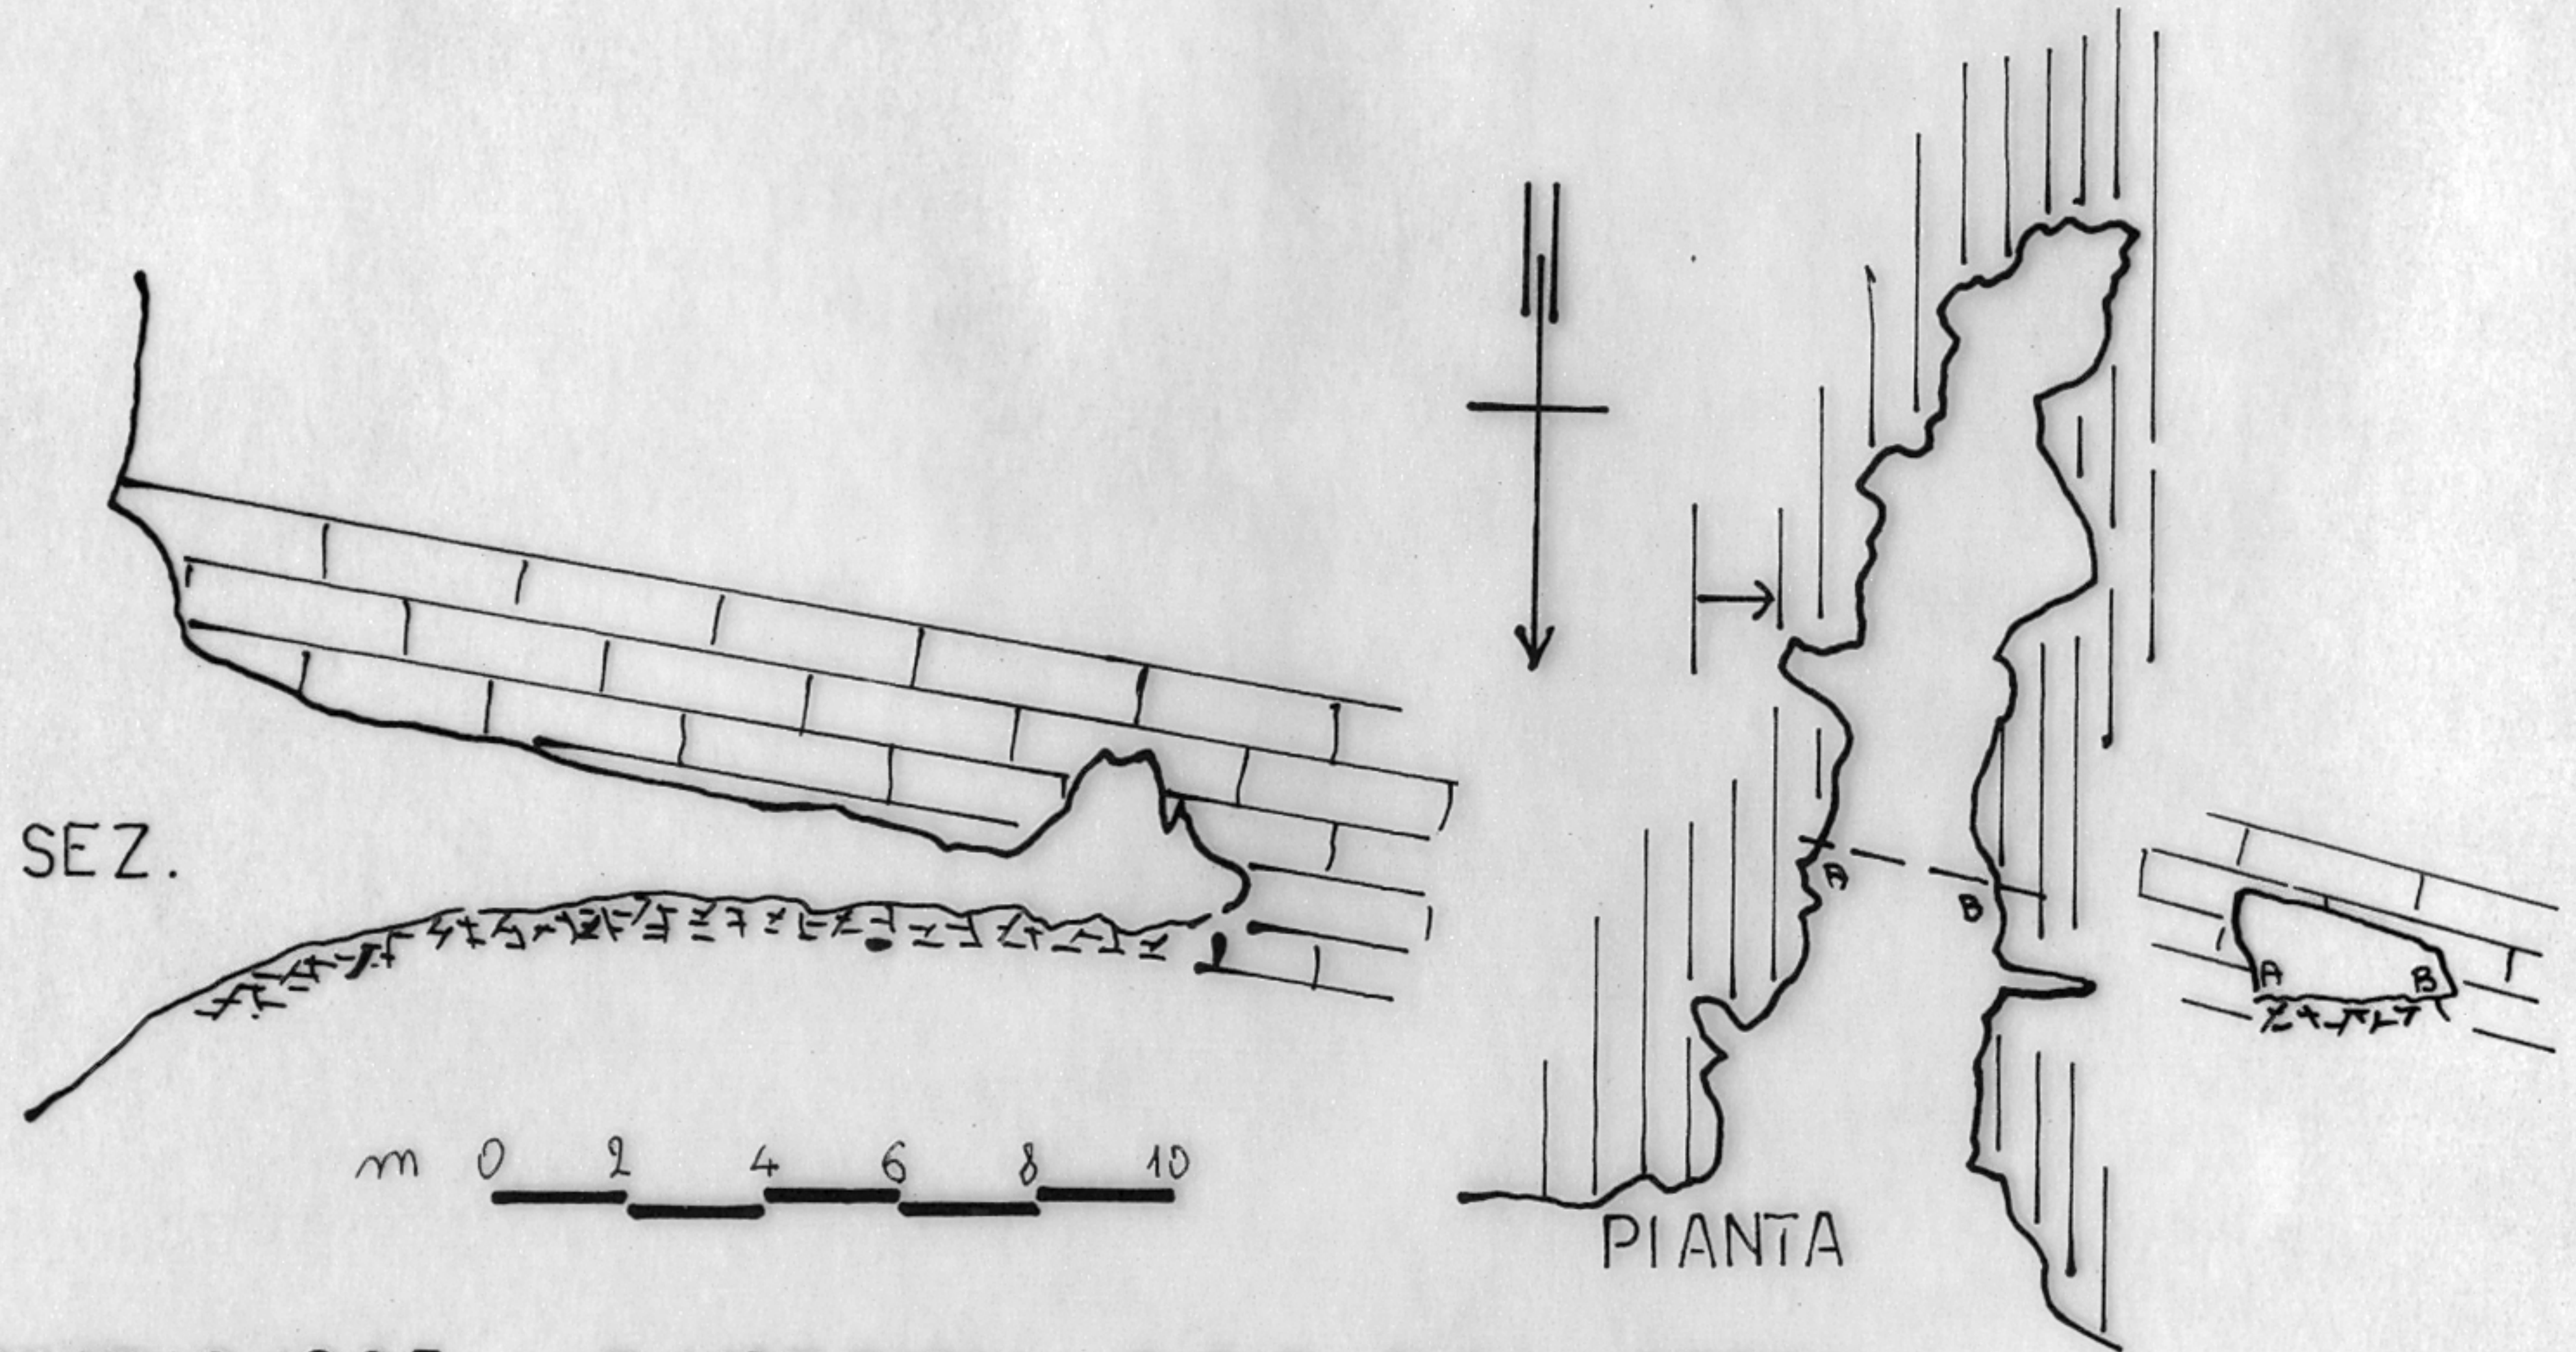

301 U.TR GROTTA DI FEMMINA MORTA

33T TH 8128.2496

RILIEVO 1965

B. MATTIOLI

G.G.P. C.A.I.

TERNI