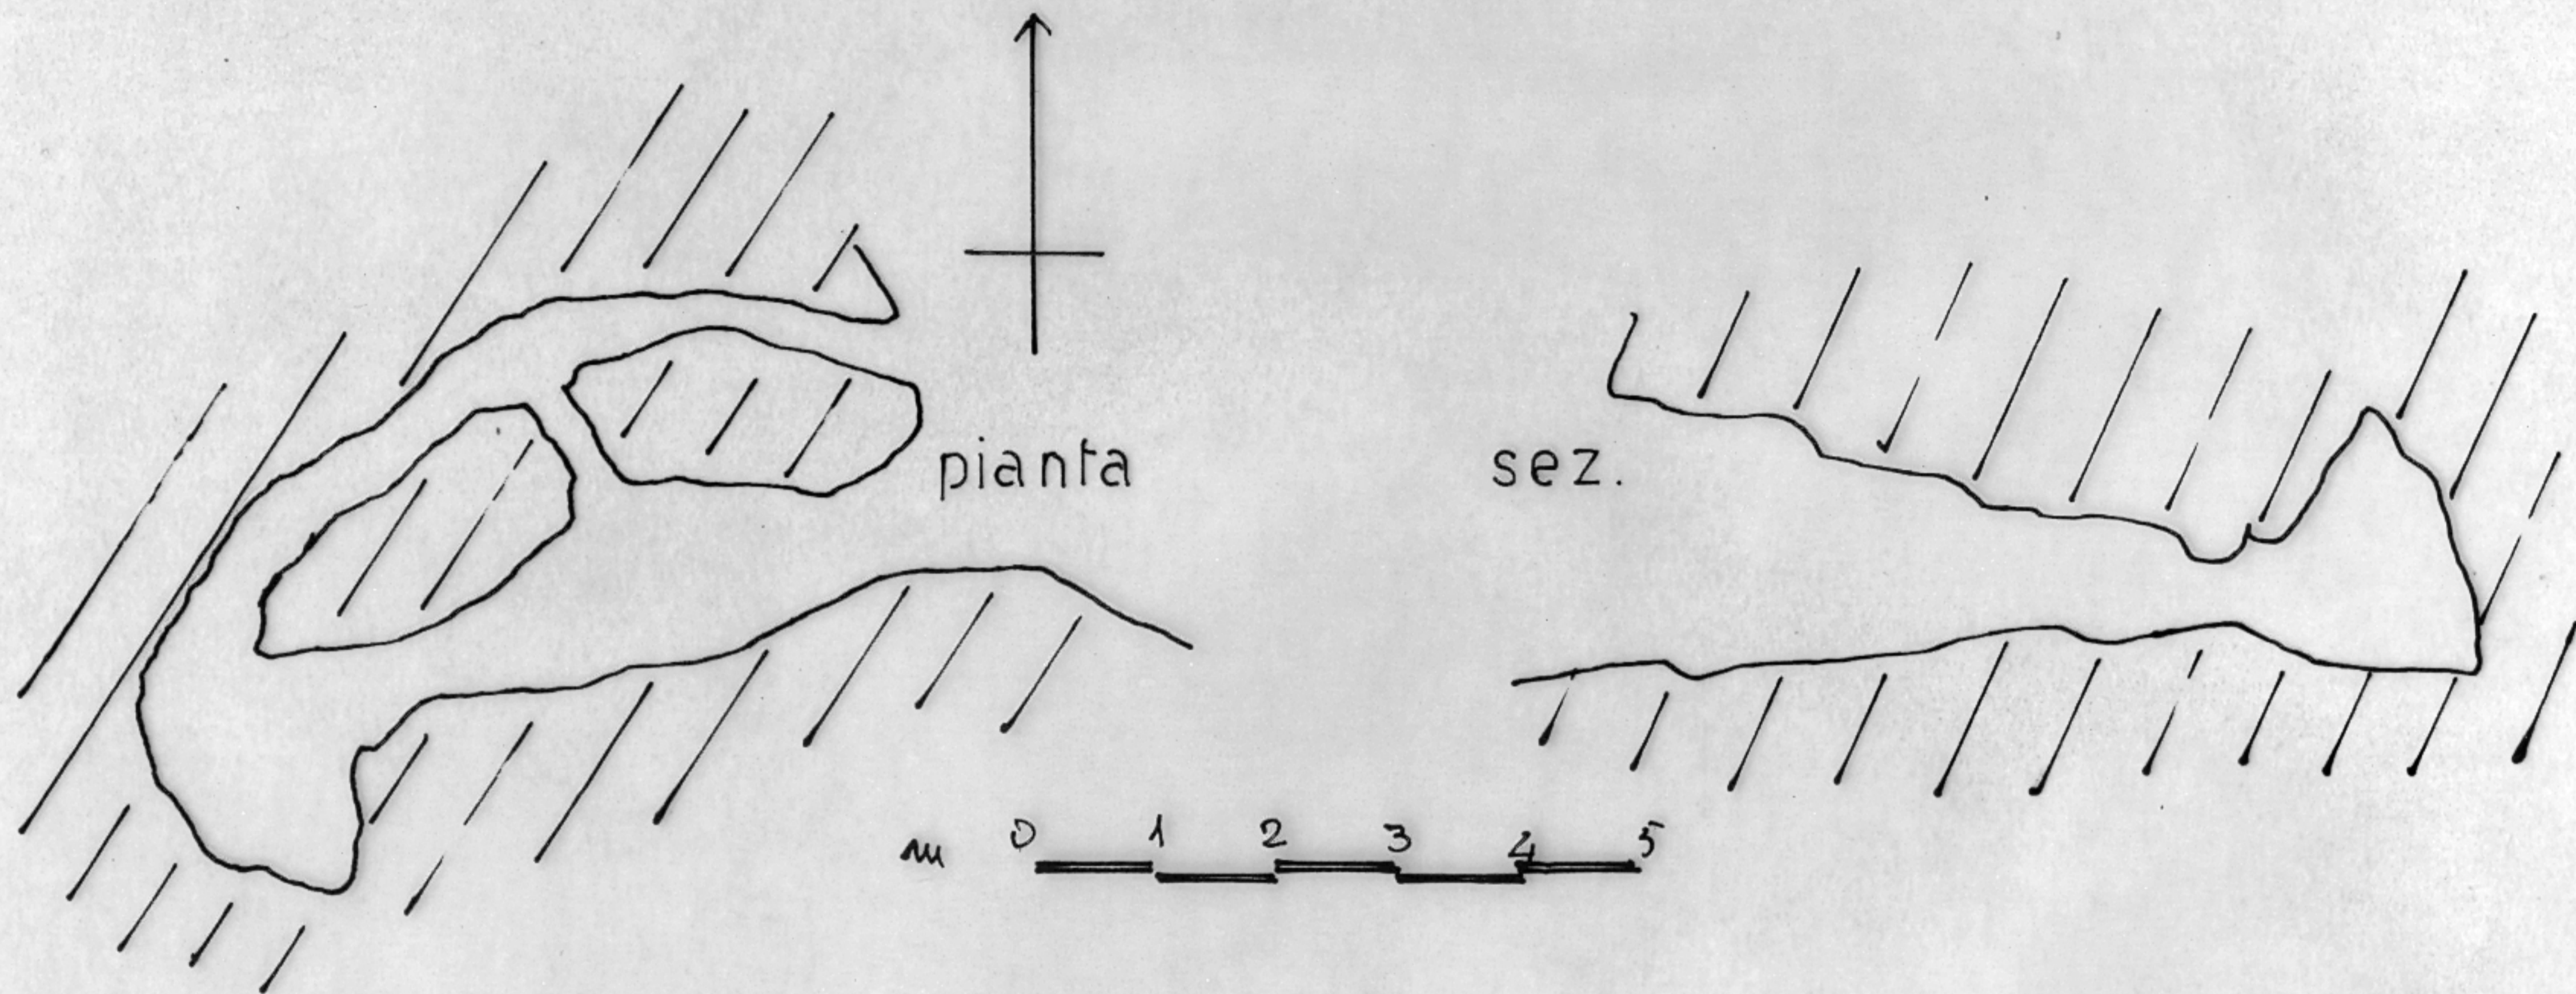

302 U.T.R

TANA DELLA VOLPE

33 T TH 809.263

RILIEVO

G.MATTIOLI

1965

GGP

CAI

TERNI