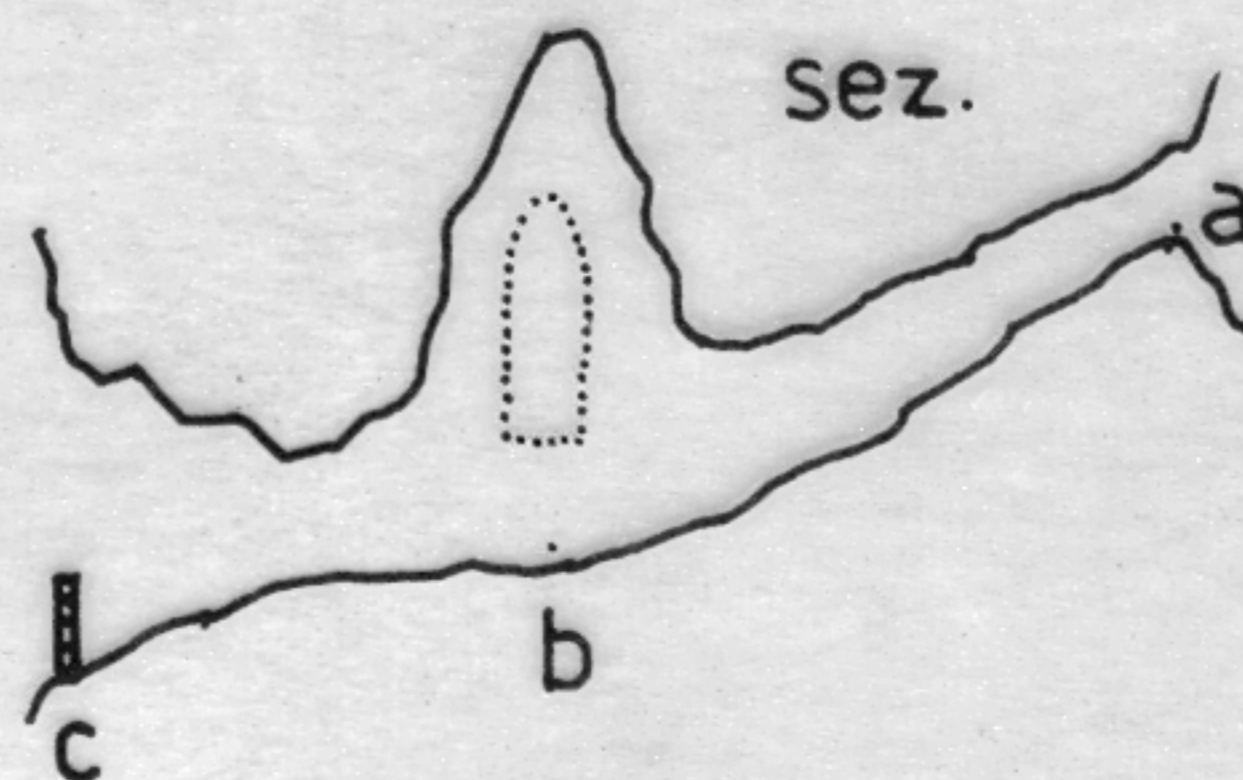

GRUPPO SPELEOLOGICO C.A.I. Perugia

GROTTAI^a DI ROCCAPORENA - Pos. 33T UH 3305 3152 - 341 U/PG

GROTTA II^a DI ROCCAPORENA - Pos. 33T UH 3298 3152 - 342 U/PG

GROTTA III^a DI ROCCAPORENA - Pos. 33T UH 3298 3152 - 343 U/PG