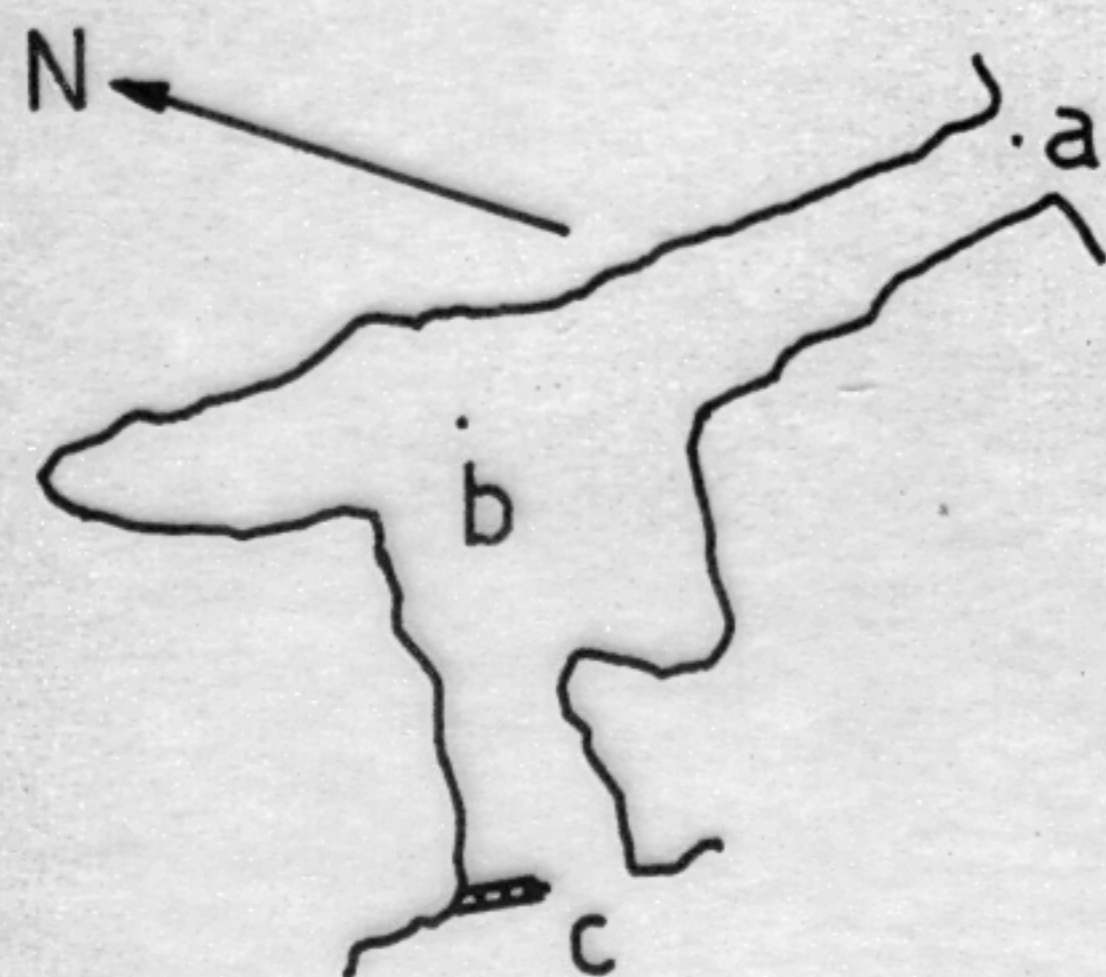

GRUPPO SPELEOLOGICO C.A.I. Perugia

GROTTAI^a DI ROCCAPORENA - Pos. 33T UH 3305 3152 - 341 U/PG

GROTTA II^a DI ROCCAPORENA - Pos. 33T UH 3298 3152 - 342 U/PG

GROTTA III^a DI ROCCAPORENA - Pos. 33T UH 3298 3152 - 343 U/PG