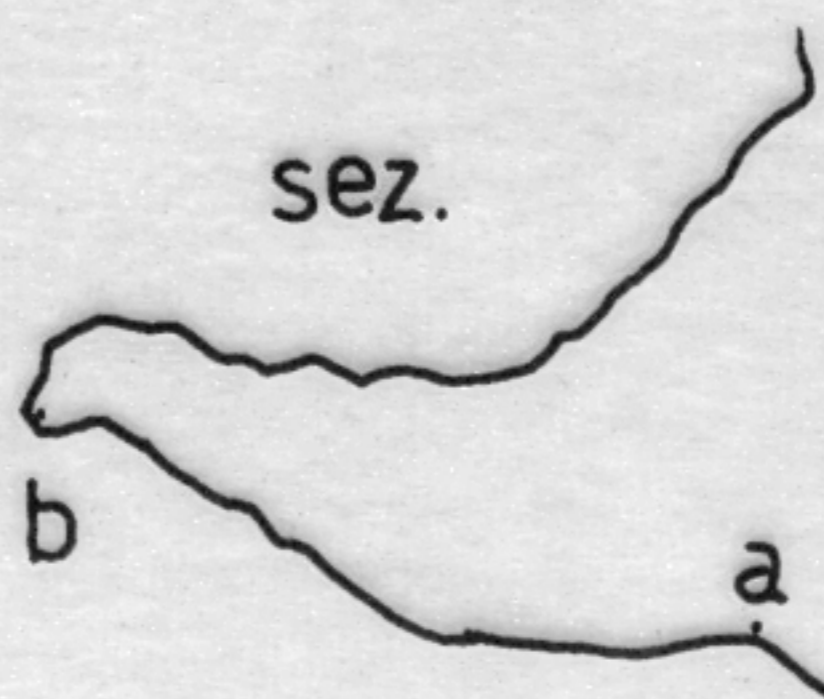

GRUPPO SPELEOLOGICO C.A.I. Perugia

GROTTAI^a DI ROCCAPORENA - Pos. 33T UH 3305 3152 - 341 U/PG

GROTTA II^a DI ROCCAPORENA - Pos. 33T UH 3298 3152 - 342 U/PG

GROTTA III^a DI ROCCAPORENA - Pos. 33T UH 3298 3152 - 343 U/PG