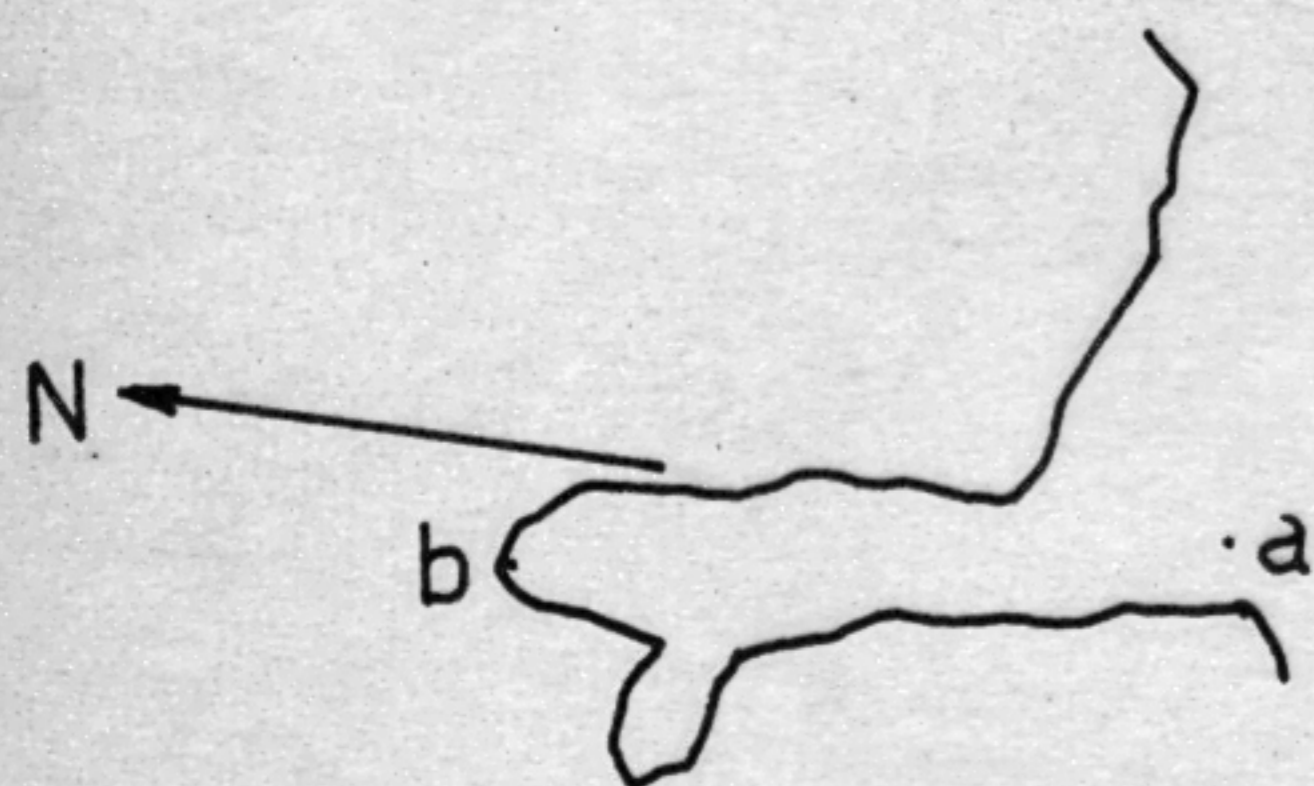

GRUPPO SPELEOLOGICO C.A.I. Perugia

GROTTAI^a DI ROCCAPORENA - Pos. 33T UH 3305 3152 - 341 U/PG

GROTTA II^a DI ROCCAPORENA - Pos. 33T UH 3298 3152 - 342 U/PG

GROTTA III^a DI ROCCAPORENA - Pos. 33T UH 3298 3152 - 343 U/PG