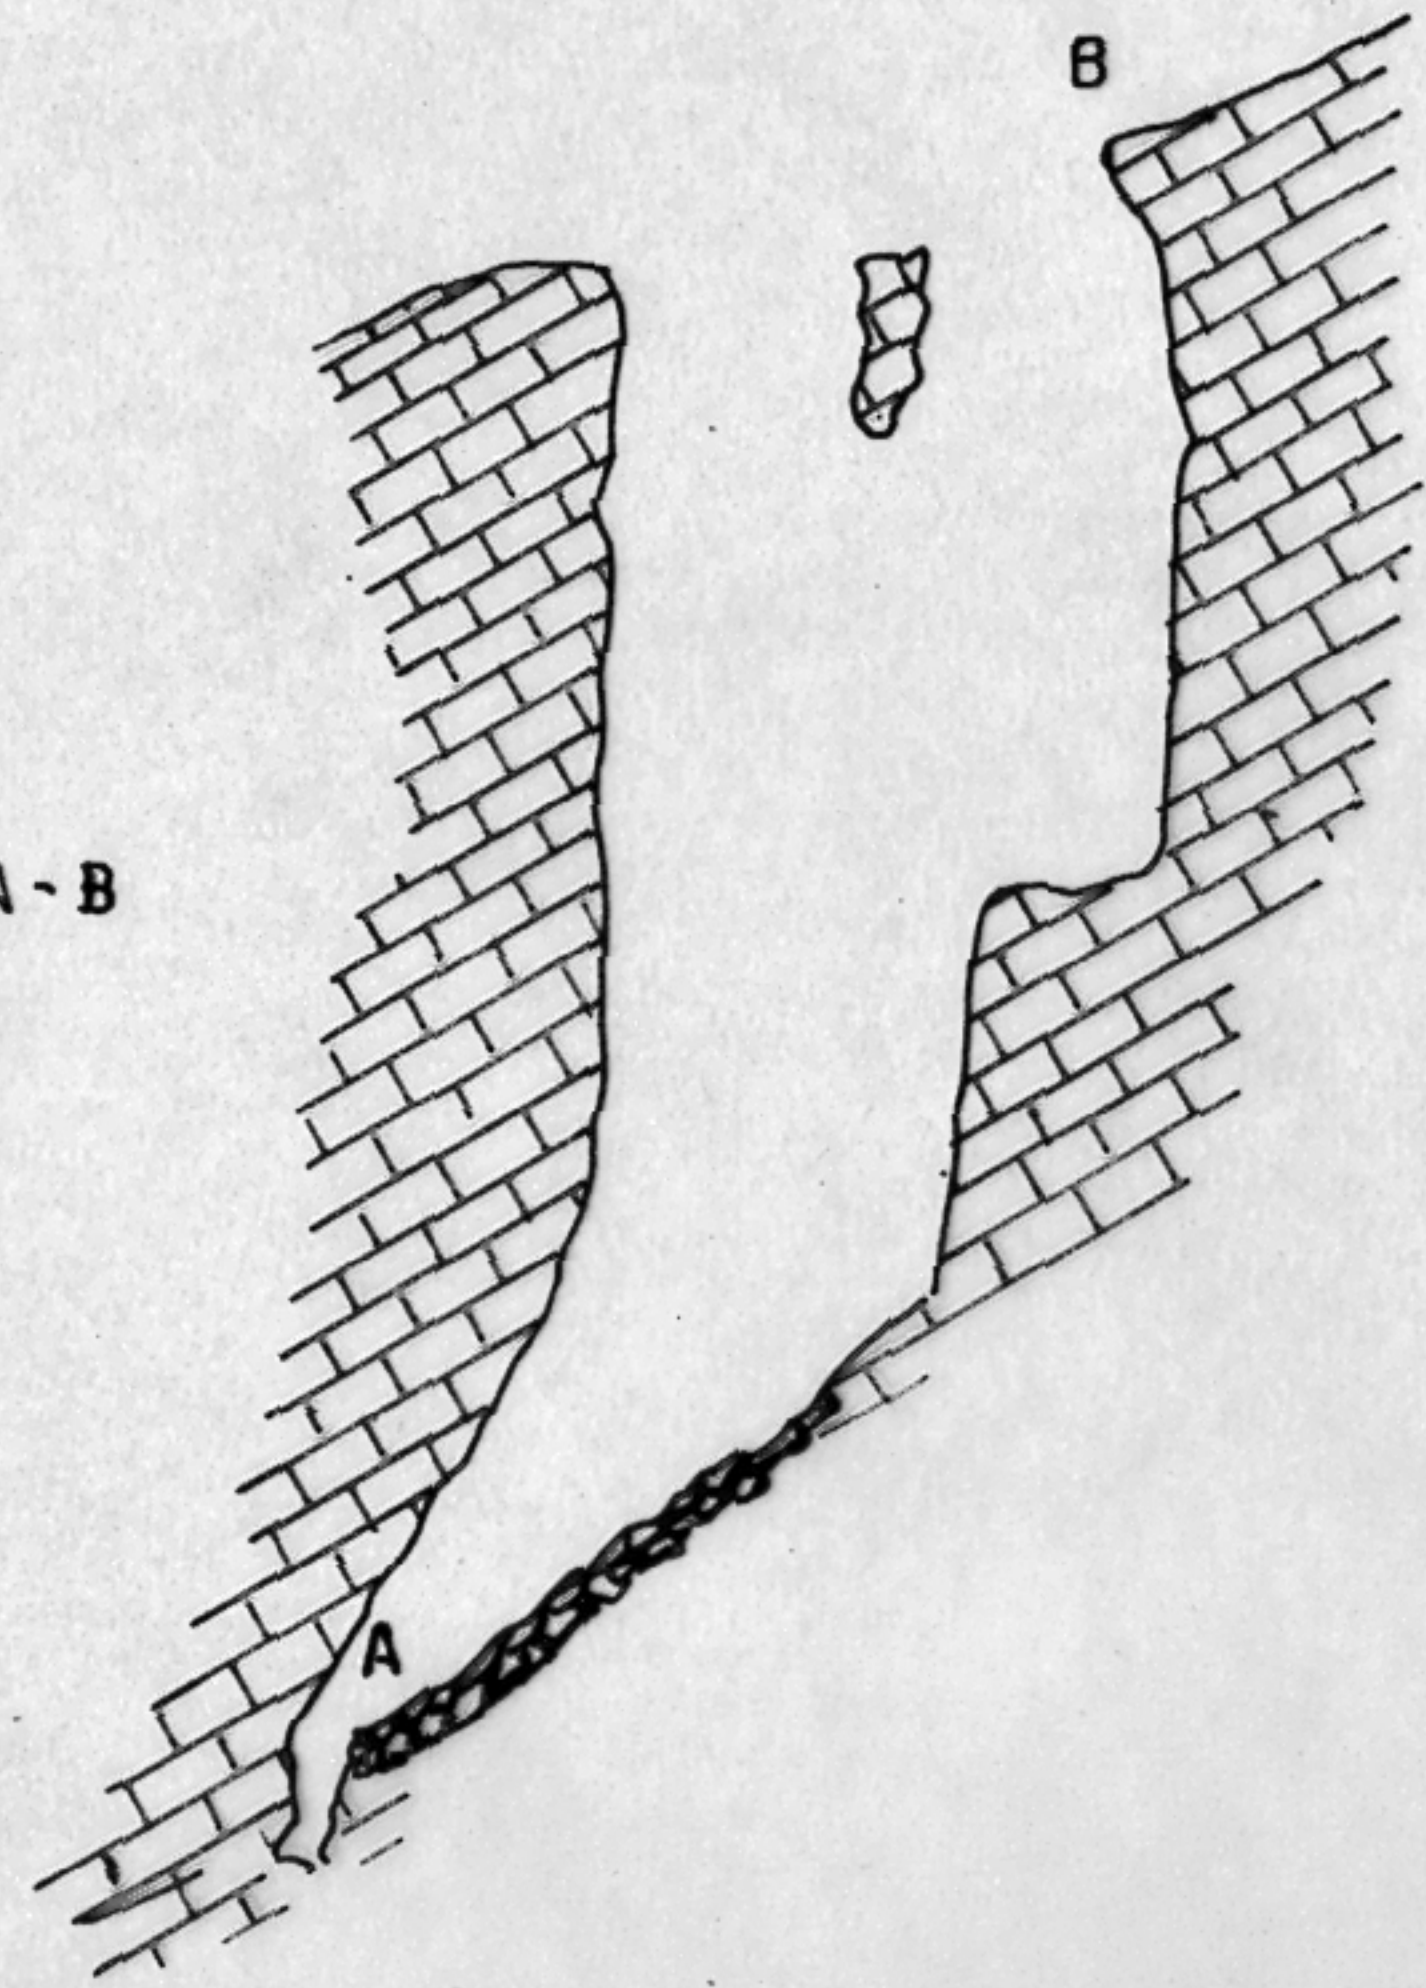

BUCA DEL MARCACCIO 358U/Tr

COORD. : LONG. 0° 13' 44" W

LAT. 42° 44' 02" N

SEZIONE A-B

PLANIMETRIA