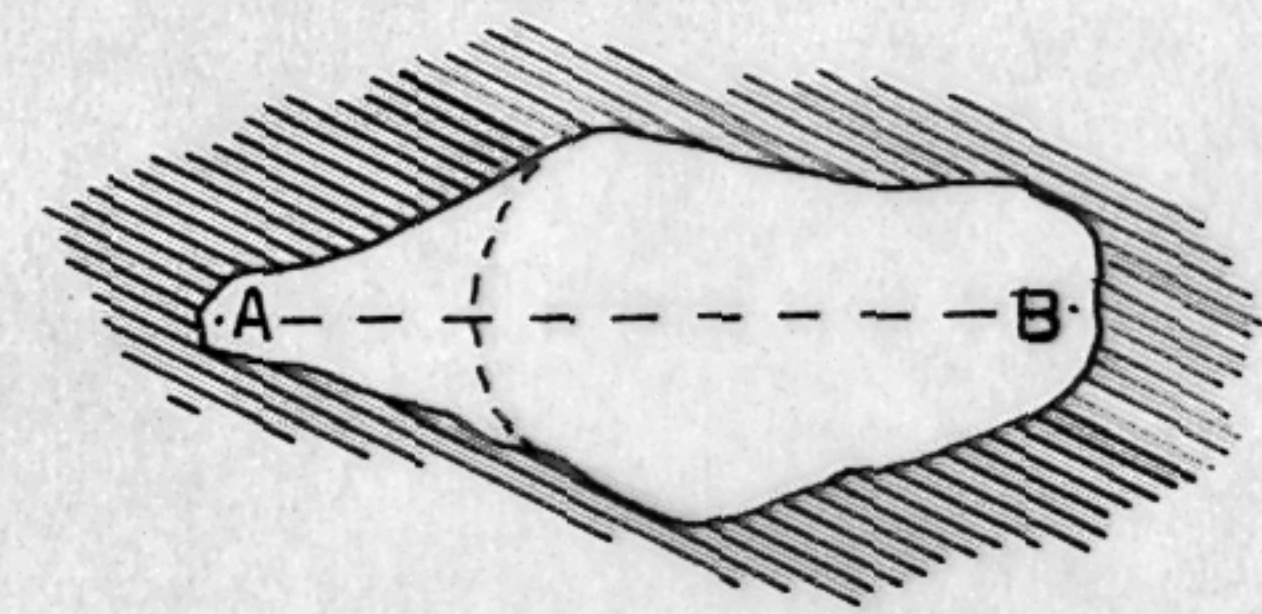

BUCA DEL MARCACCIO 358U/Tr

COORD. : LONG. 0° 13' 44" W

LAT. 42° 44' 02" N

SEZIONE A-B

PLANIMETRIA