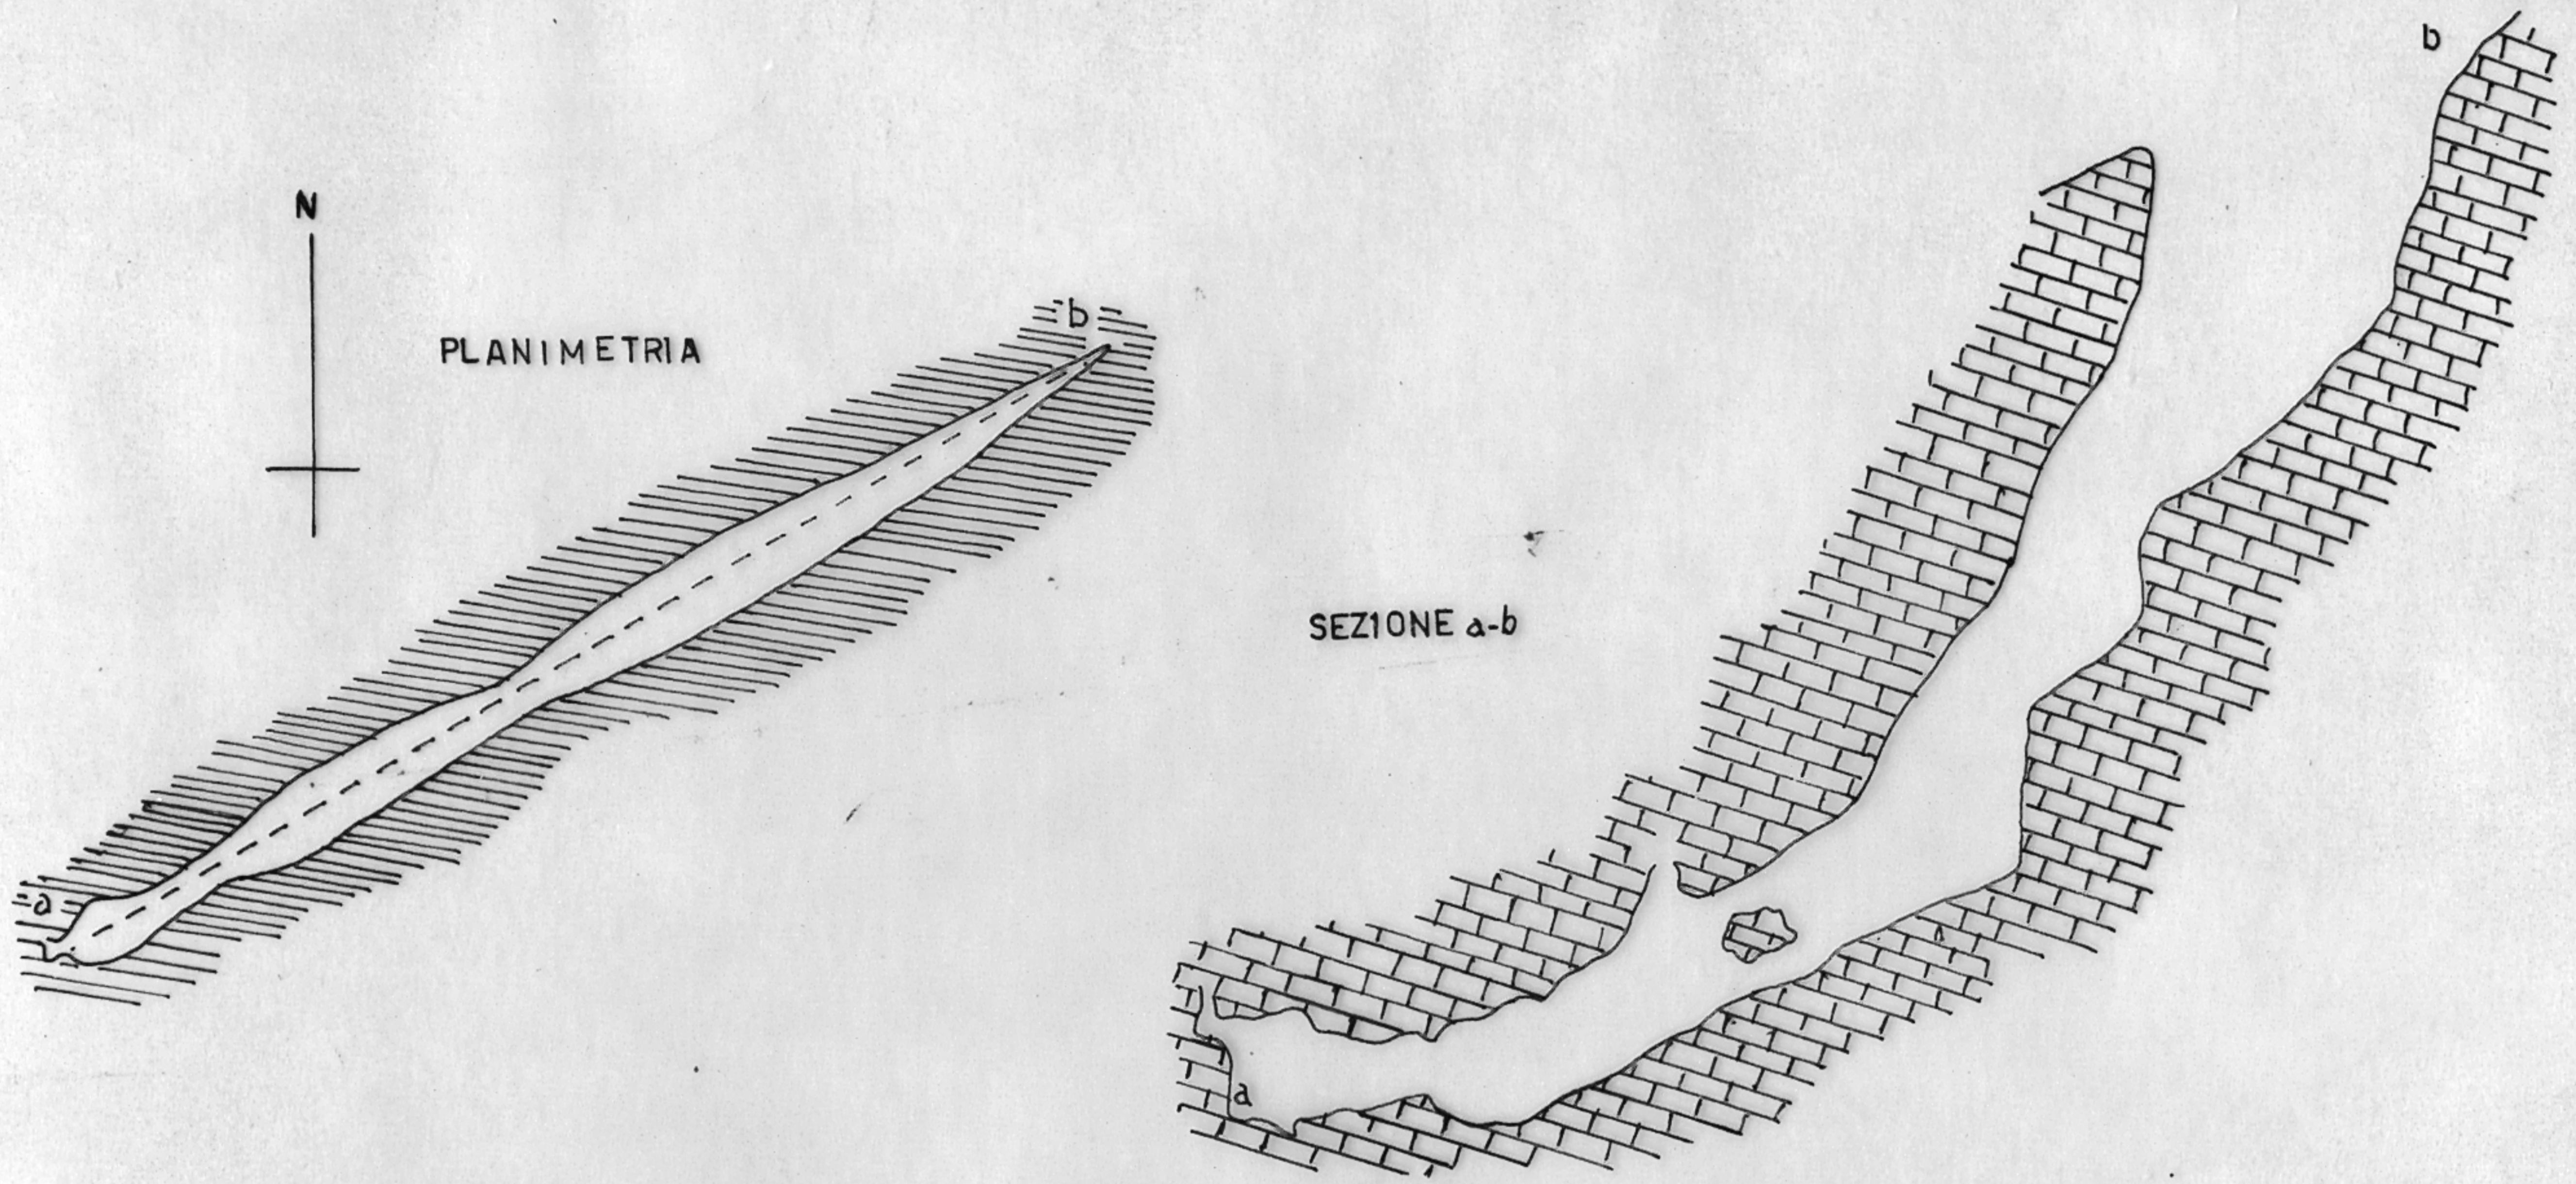

BUCA DEL PRETE 360 U / Tr

COORD. LONG. 0°13'47" W LAT. 42°46'17" N

0 merri 10