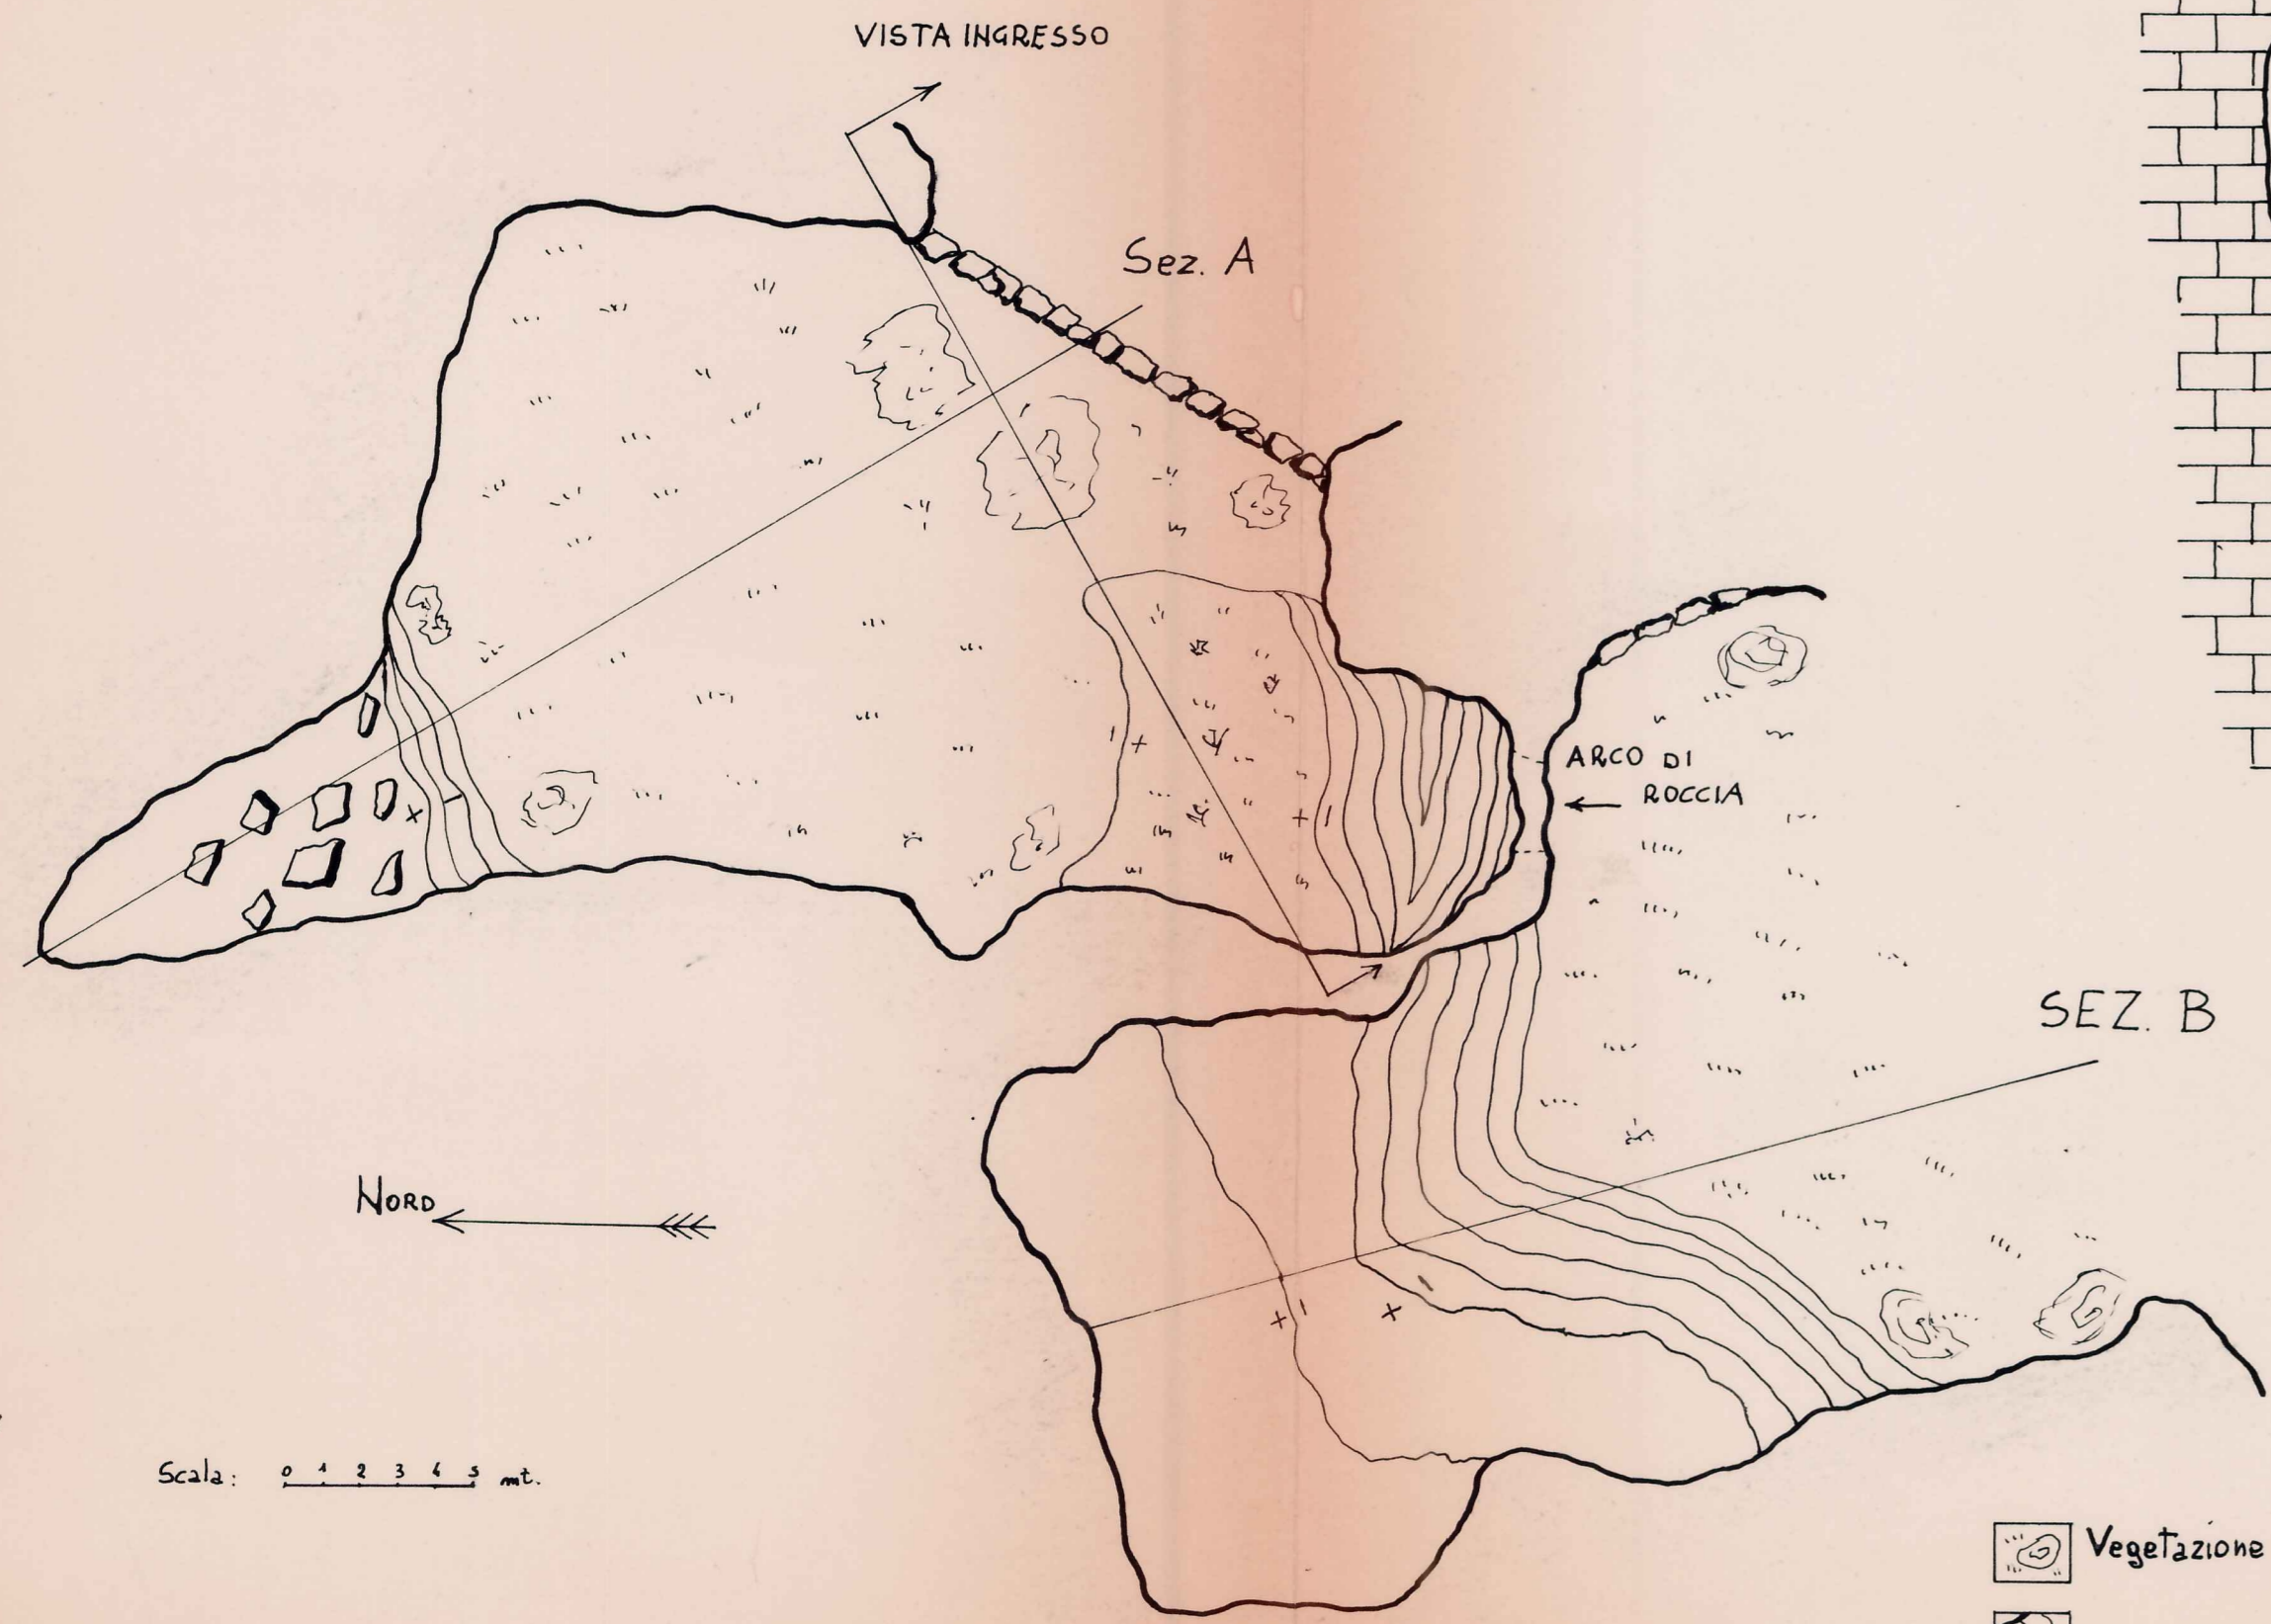

CAVERNA 4<sup>o</sup> COLLE OLIVO 364

COM. FERENTILLO  
 COLLE OLIVO  
 CARTA I.G.M. FERENTILLO  
 F° 138 I NO.

POSIZIONE  
 LONG. 0° 21' 37"  
 LAT. 42° 37' 23"  
 QUOTA 680 s.l.m.

RIVELATORI  
 F. LEONARDI  
 F. BEVILACQUA  
 GRUPPO SPELEOLOGICO STRONCONE  
 1981

Vegetazione arborea  
 Bruschi dislivelli