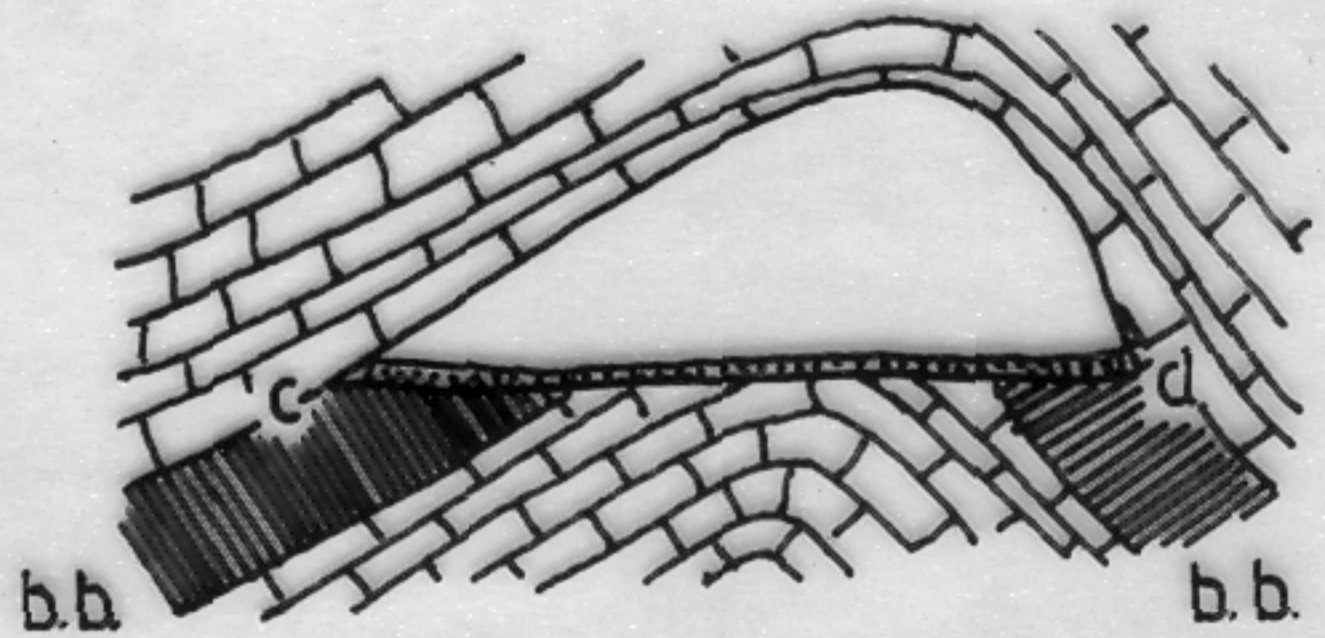

IL FORNO (di F.te Pozzolo)

LONG. $0^{\circ} 14' 54''$ E (M. Mario)

LAT. $43^{\circ} 24' 32''$ N

412

PIANTA

SEZIONI

PASSERI 1966