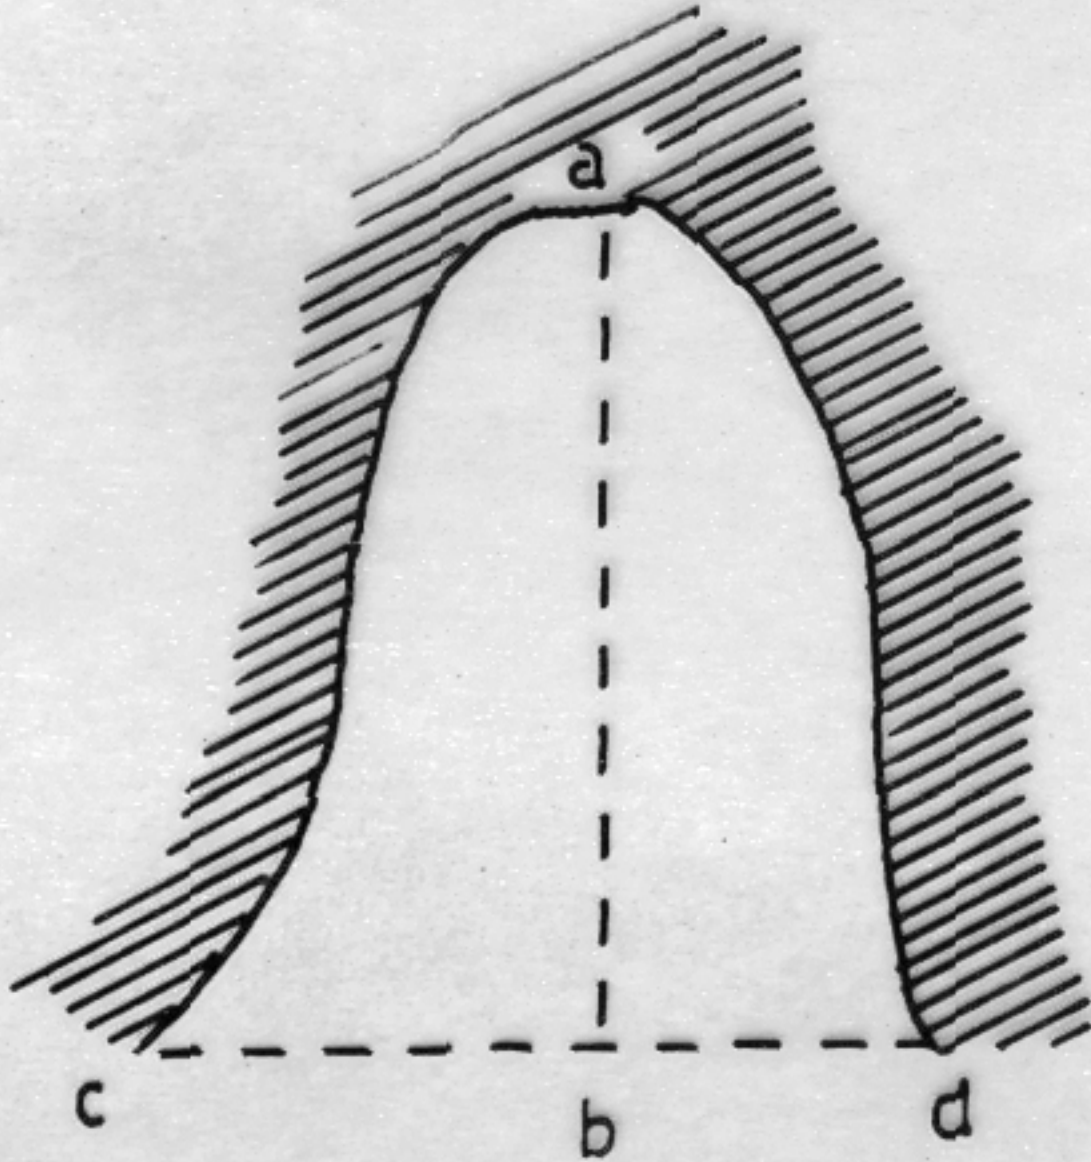

IL FORNO (di F.te Pozzolo)

LONG. $0^{\circ} 14' 54''$ E (M. Mario)

LAT. $43^{\circ} 24' 32''$ N

412

PIANTA

SEZIONI

PASSERI 1966