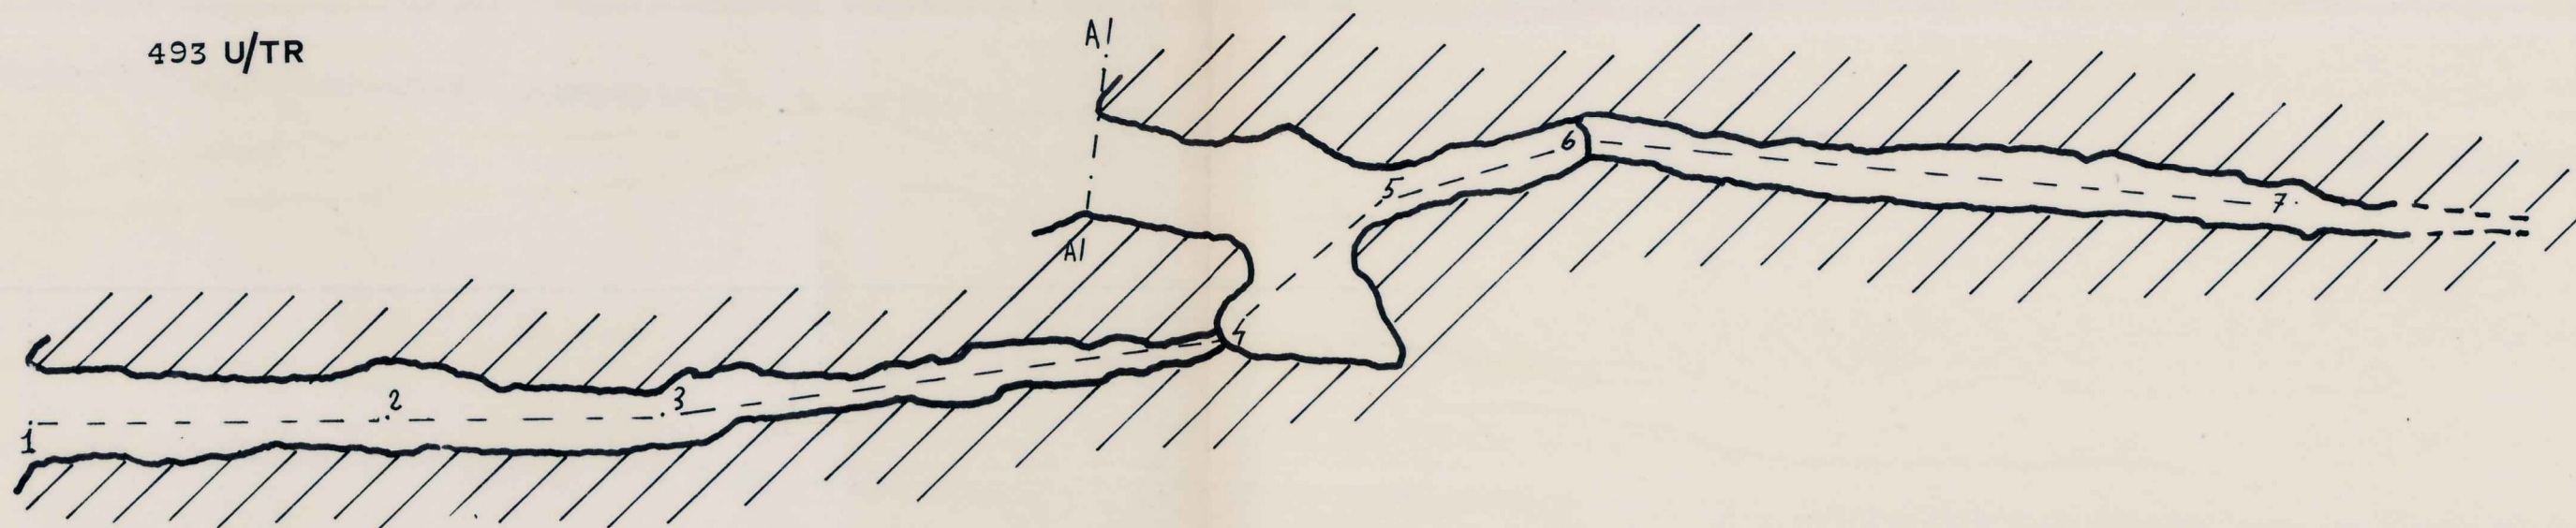

GROTTA III PRESSO LO SPECO DI S. FRANCESCO

493 U/TR

LOC.: CONVENTO DELLO SPECO
COM.: NARNI
PROV.: TERNI

POSIZIONE:
LONG. 0° 08' 37" E.
LAT. 42° 27' 19" N.
QUOTA. 627 m. s. l. m.
TAV. STRONCONE - F. 138 III NE.