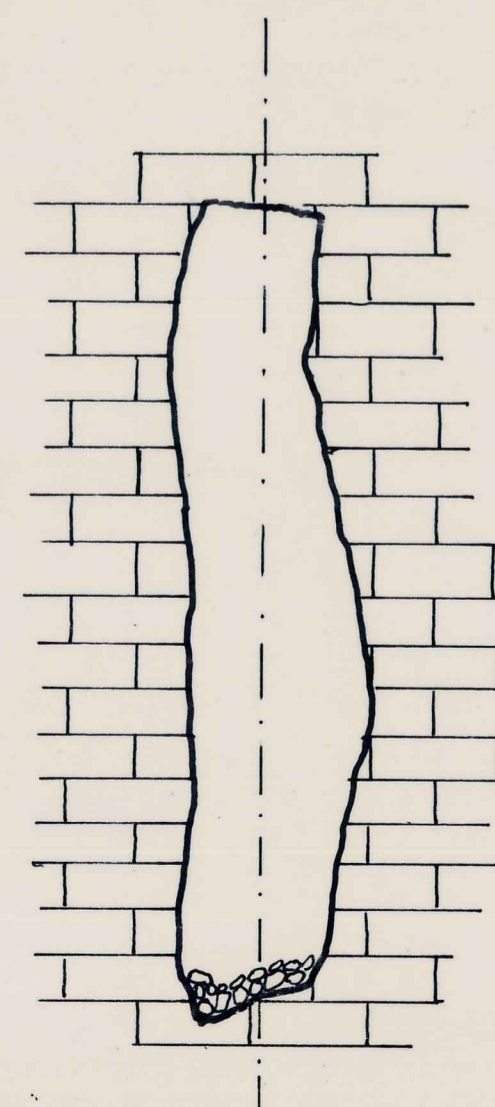

GROTTA III PRESSO LO SPECO DI S. FRANCESCO

493 U/TR

LOC.: CONVENTO DELLO SPECO
COM.: NARNI
PROV.: TERNI

POSIZIONE:
LONG. 0° 08' 37" E.
LAT. 42° 27' 19" N.
QUOTA. 627 m. s. l. m.
TAV. STRONCONE - F. 138 III NE.

RILEVATORI
F. BEVILACQUA
V. VITTORI
S. LEONARDI

SEZ. A-A

G. S. STRONCONE
-1975-