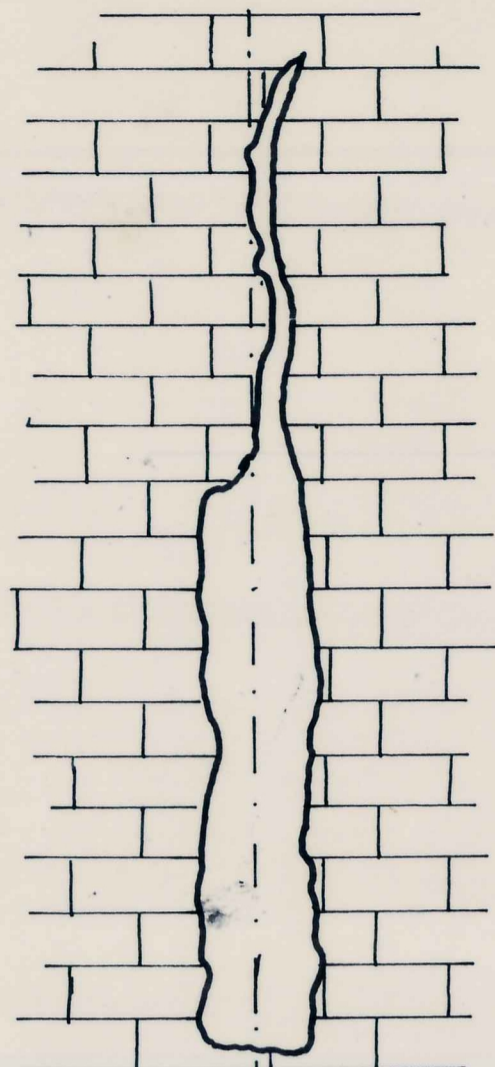

GROTTA III PRESSO LO SPECO DI S. FRANCESCO

493 U/TR

LOC.: CONVENTO DELLO SPECO
COM.: NARNI
PROV.: TERNI

POSIZIONE:
LONG. 0° 08' 37" E.
LAT. 42° 27' 19" N.
QUOTA. 627 m. s. l. m.
TAV. STRONCONE - F. 138 III NE.