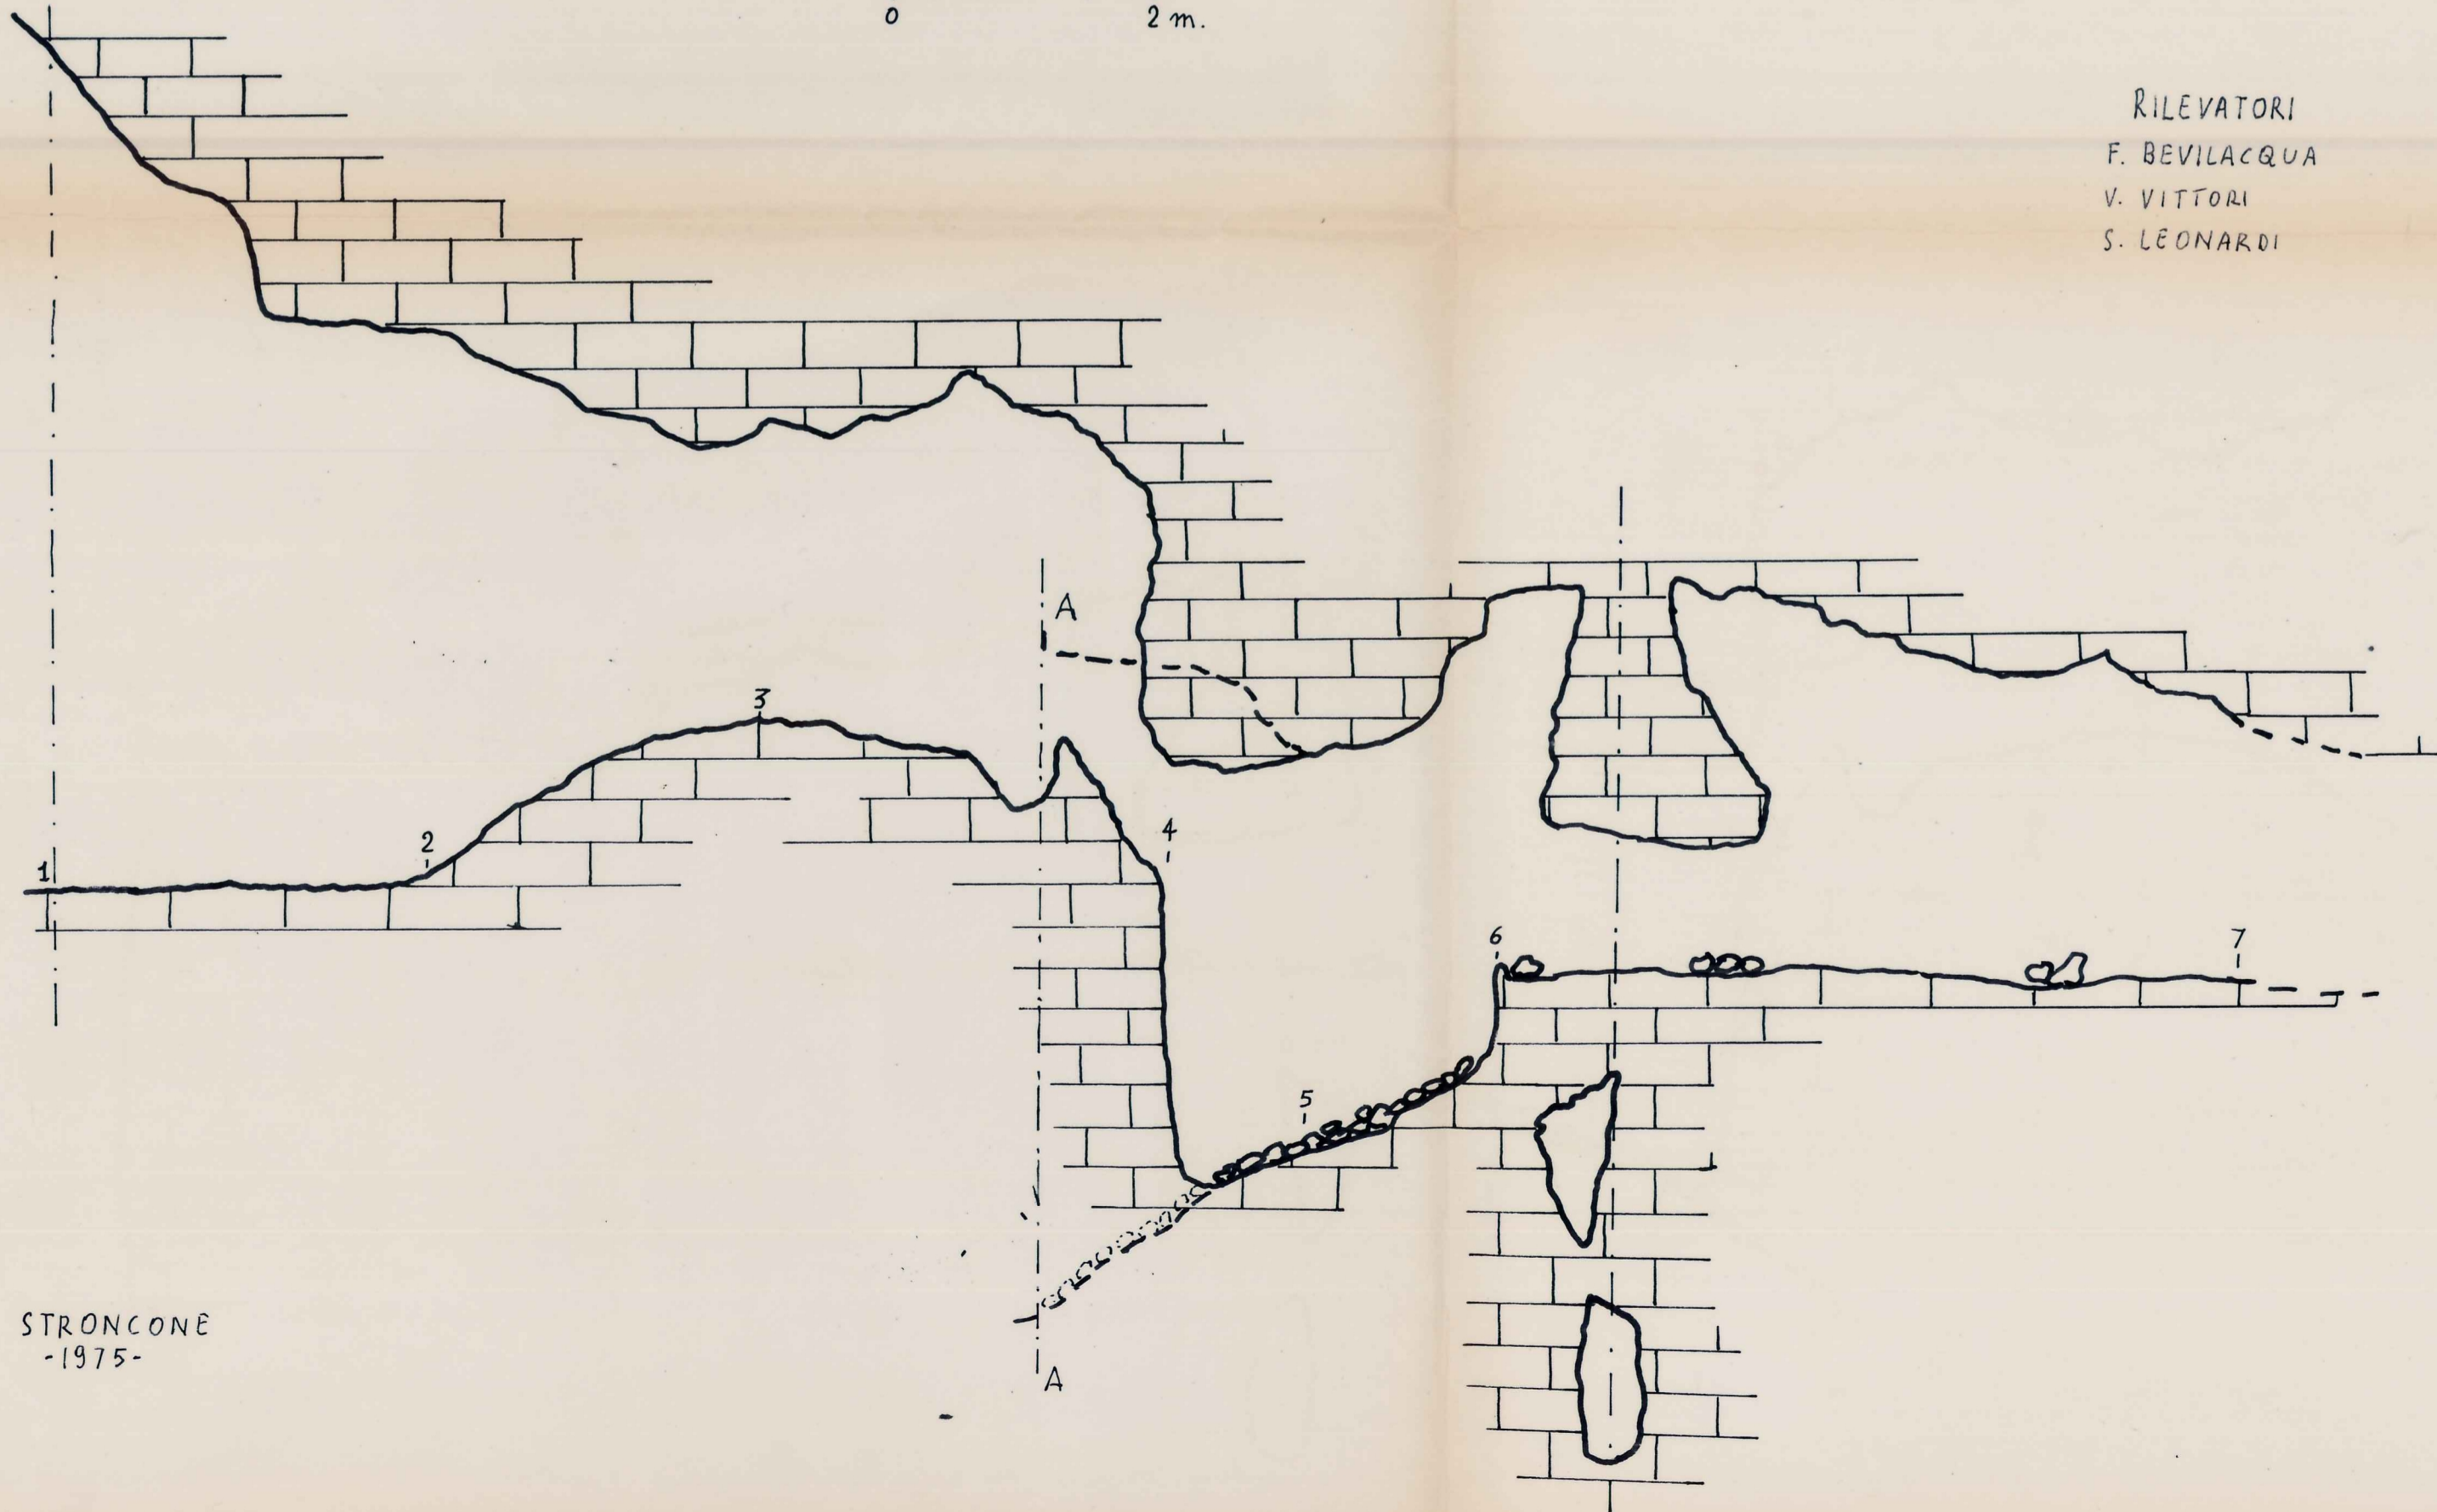

GROTTA III PRESSO LO SPECO DI S. FRANCESCO

493 U/TR

LOC.: CONVENTO DELLO SPECO
COM.: NARNI
PROV.: TERNI

POSIZIONE:
LONG. 0° 08' 37" E.
LAT. 42° 27' 19" N.
QUOTA. 627 m. s. l. m.
TAV. STRONCONE - F. 138 III NE.

RILEVATORI
F. BEVILACQUA
V. VITTORI
S. LEONARDI

SEZ. A-A

G. S. STRONCONE
-1975-