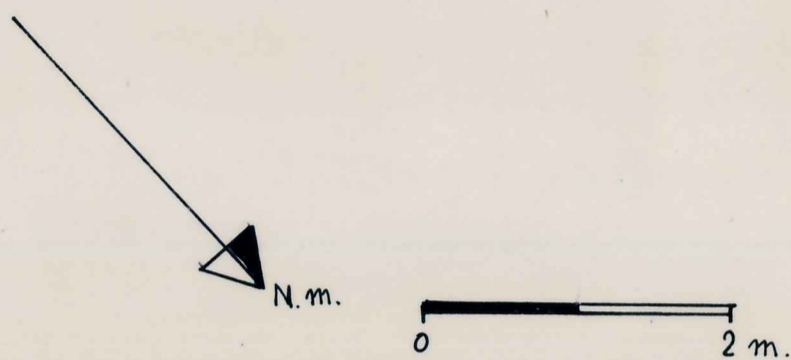

GROTTA III PRESSO LO SPECO DI S. FRANCESCO

493 U/TR

LOC.: CONVENTO DELLO SPECO
COM.: NARNI
PROV.: TERNI

POSIZIONE:
LONG. 0° 08' 37" E.
LAT. 42° 27' 19" N.
QUOTA. 627 m. s. l. m.
TAV. STRONCONE - F. 138 III NE.