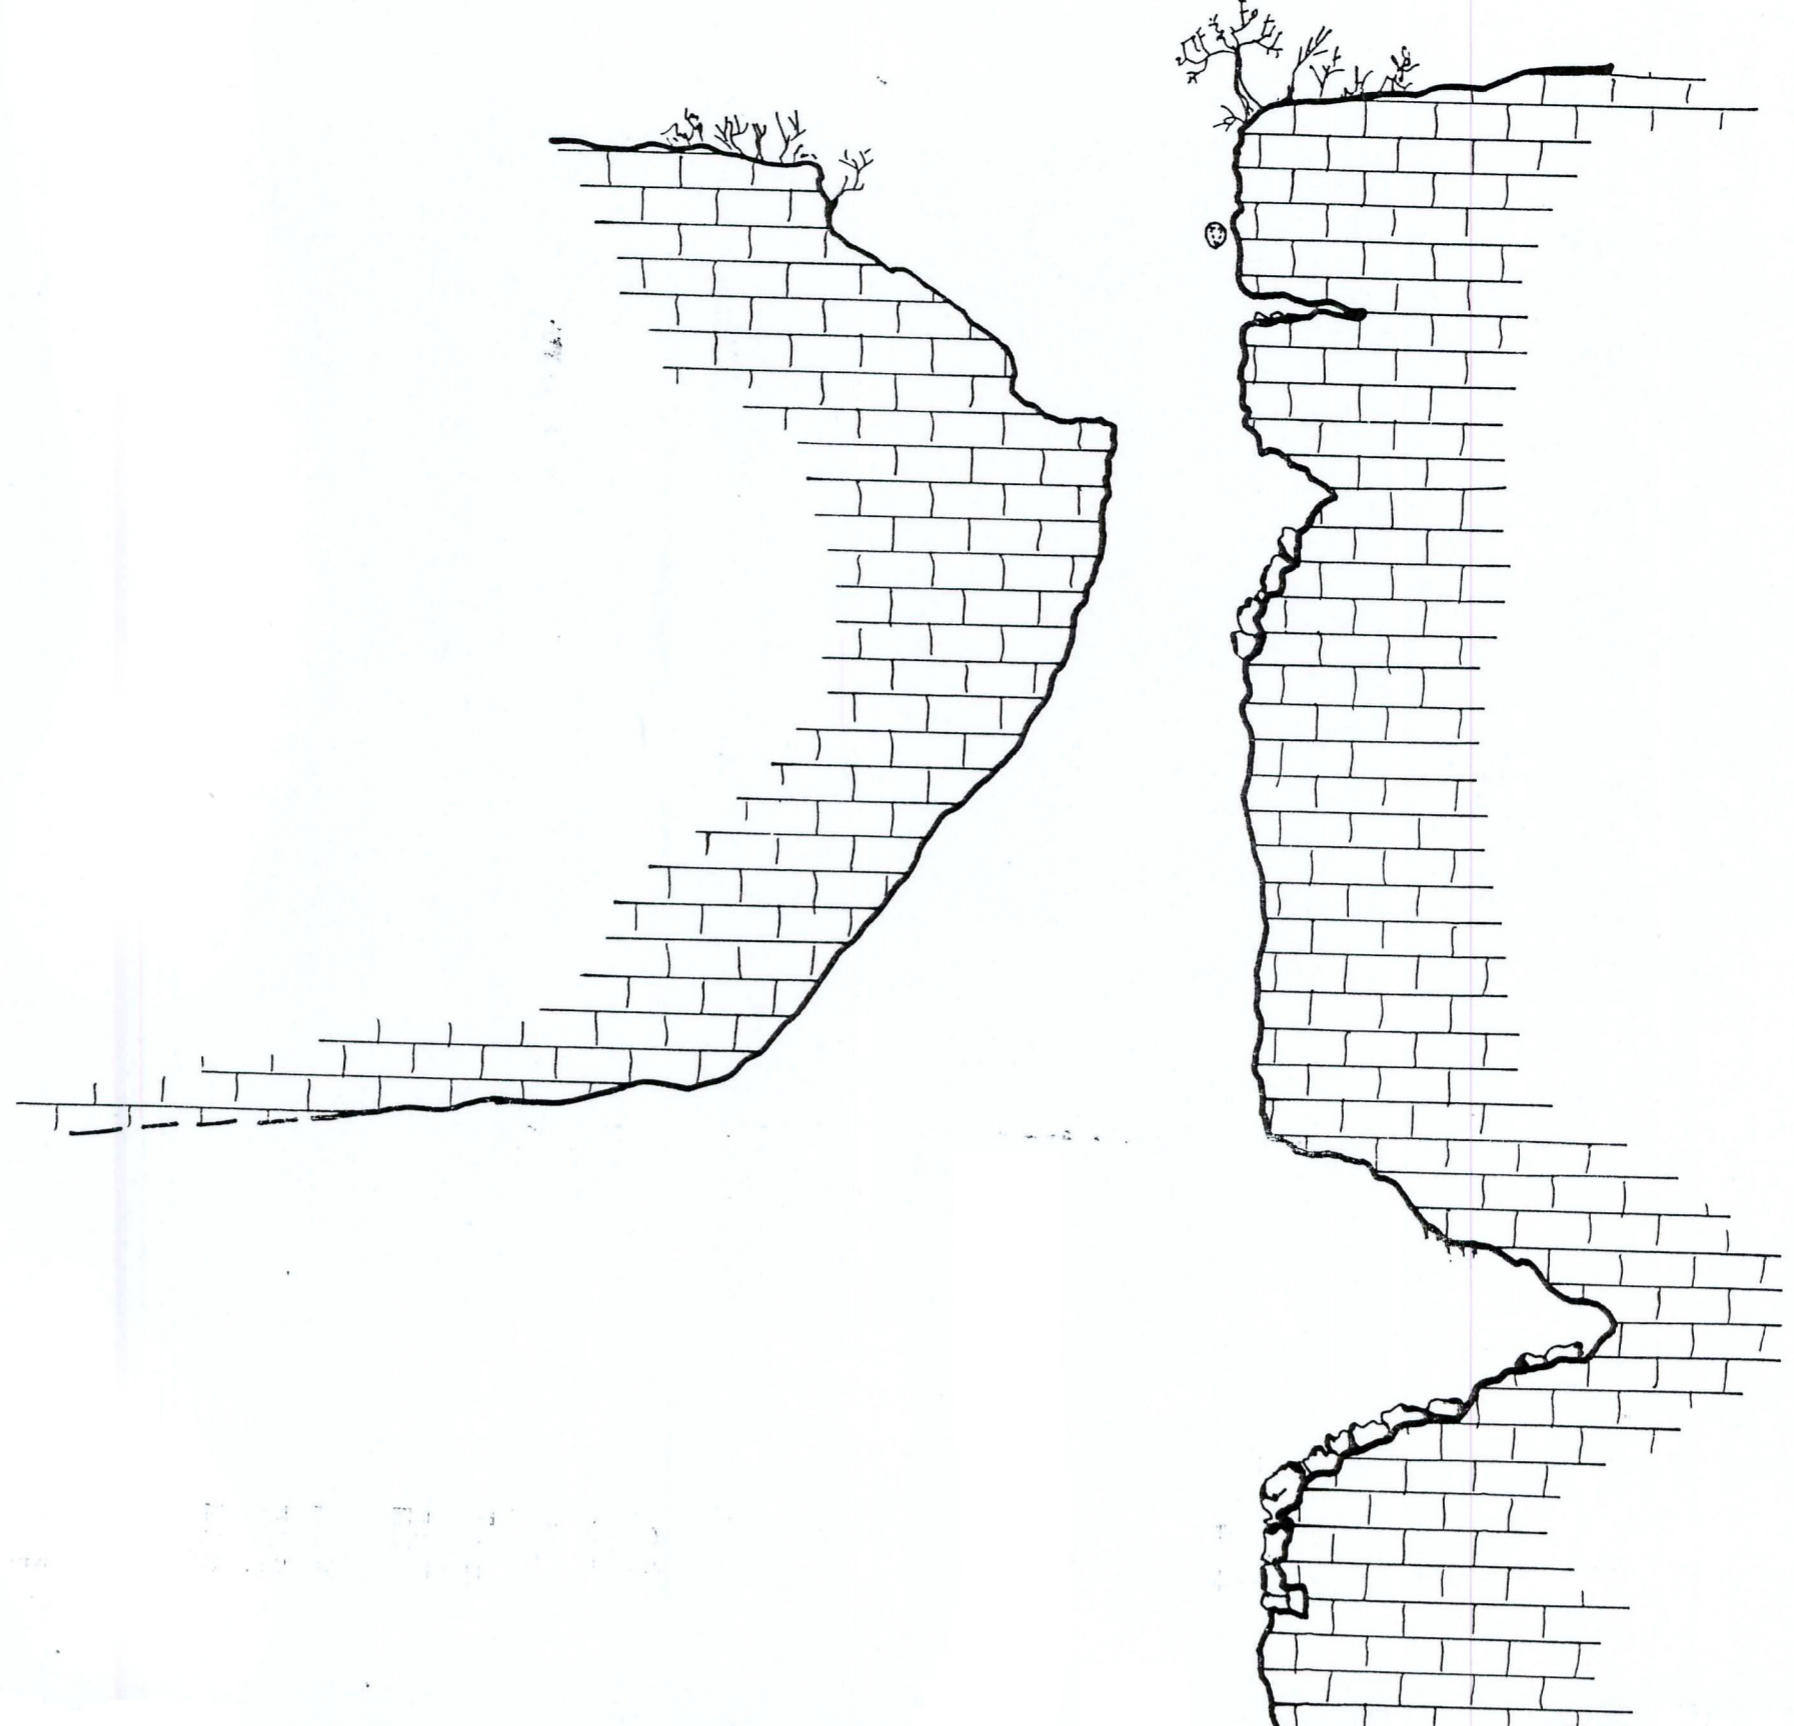

PROV. TERNI
COM. GUARDEA
LOC. COCCIANO

POSIZIONE

LONG. 0° 07' 21"
LAT. 42° 37' 21"
QUOTA: 660 S.L.M.
F. 137 I° NE

RILEVATORI

F. BEVILACQUA
C. SPEZZI
V. VITTORI

DIDASCALIE

- ▼ frazionamento
- ⚡ " Pericoloso
- ⊙ " consigliato
- ▧ dislivelli