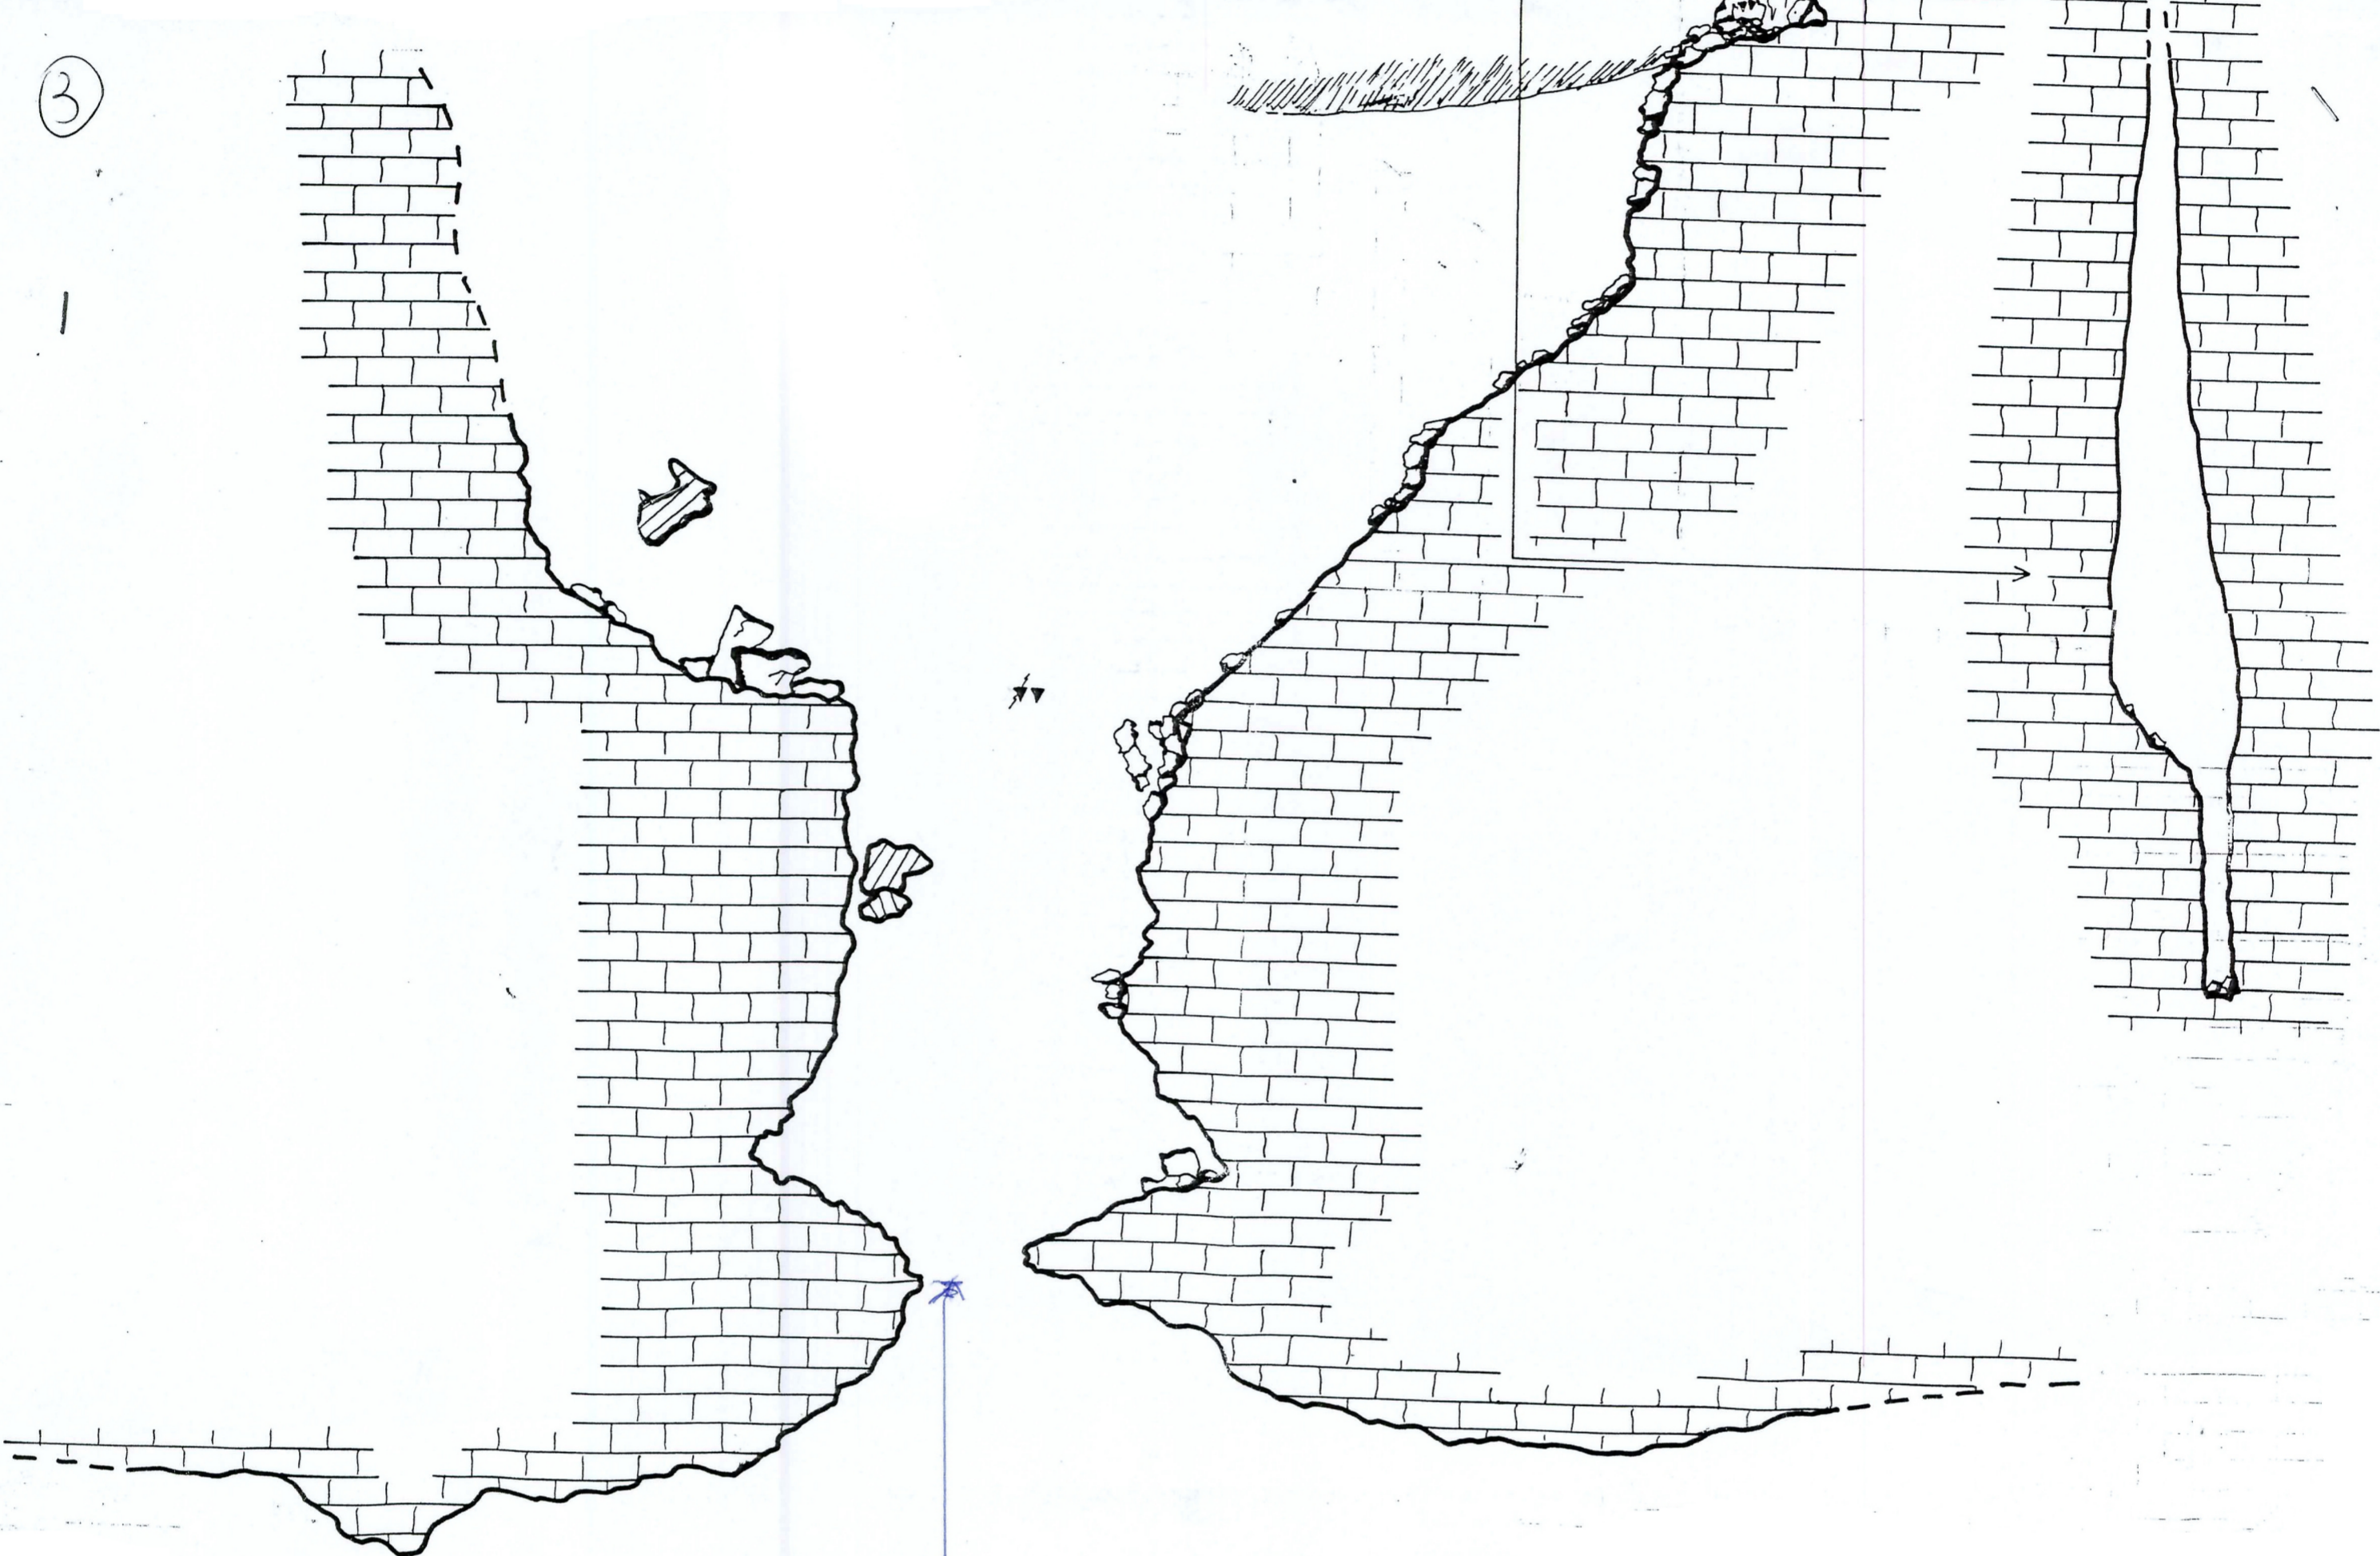

PROV. TERNI
COM. GUARDEA
LOC. COCCIANO

POSIZIONE

LONG. 0° 07' 21"
LAT. 42° 37' 21"
QUOTA: 660 S.L.M.
F. 137 I° NE

RILEVATORI

F. BEVILACQUA
C. SPEZZI
V. VITTORI

DIDASCALIE

- ▼ frazionamento
- ⚡ " Pericoloso
- ⊙ " consigliato
- ▧ dislivelli