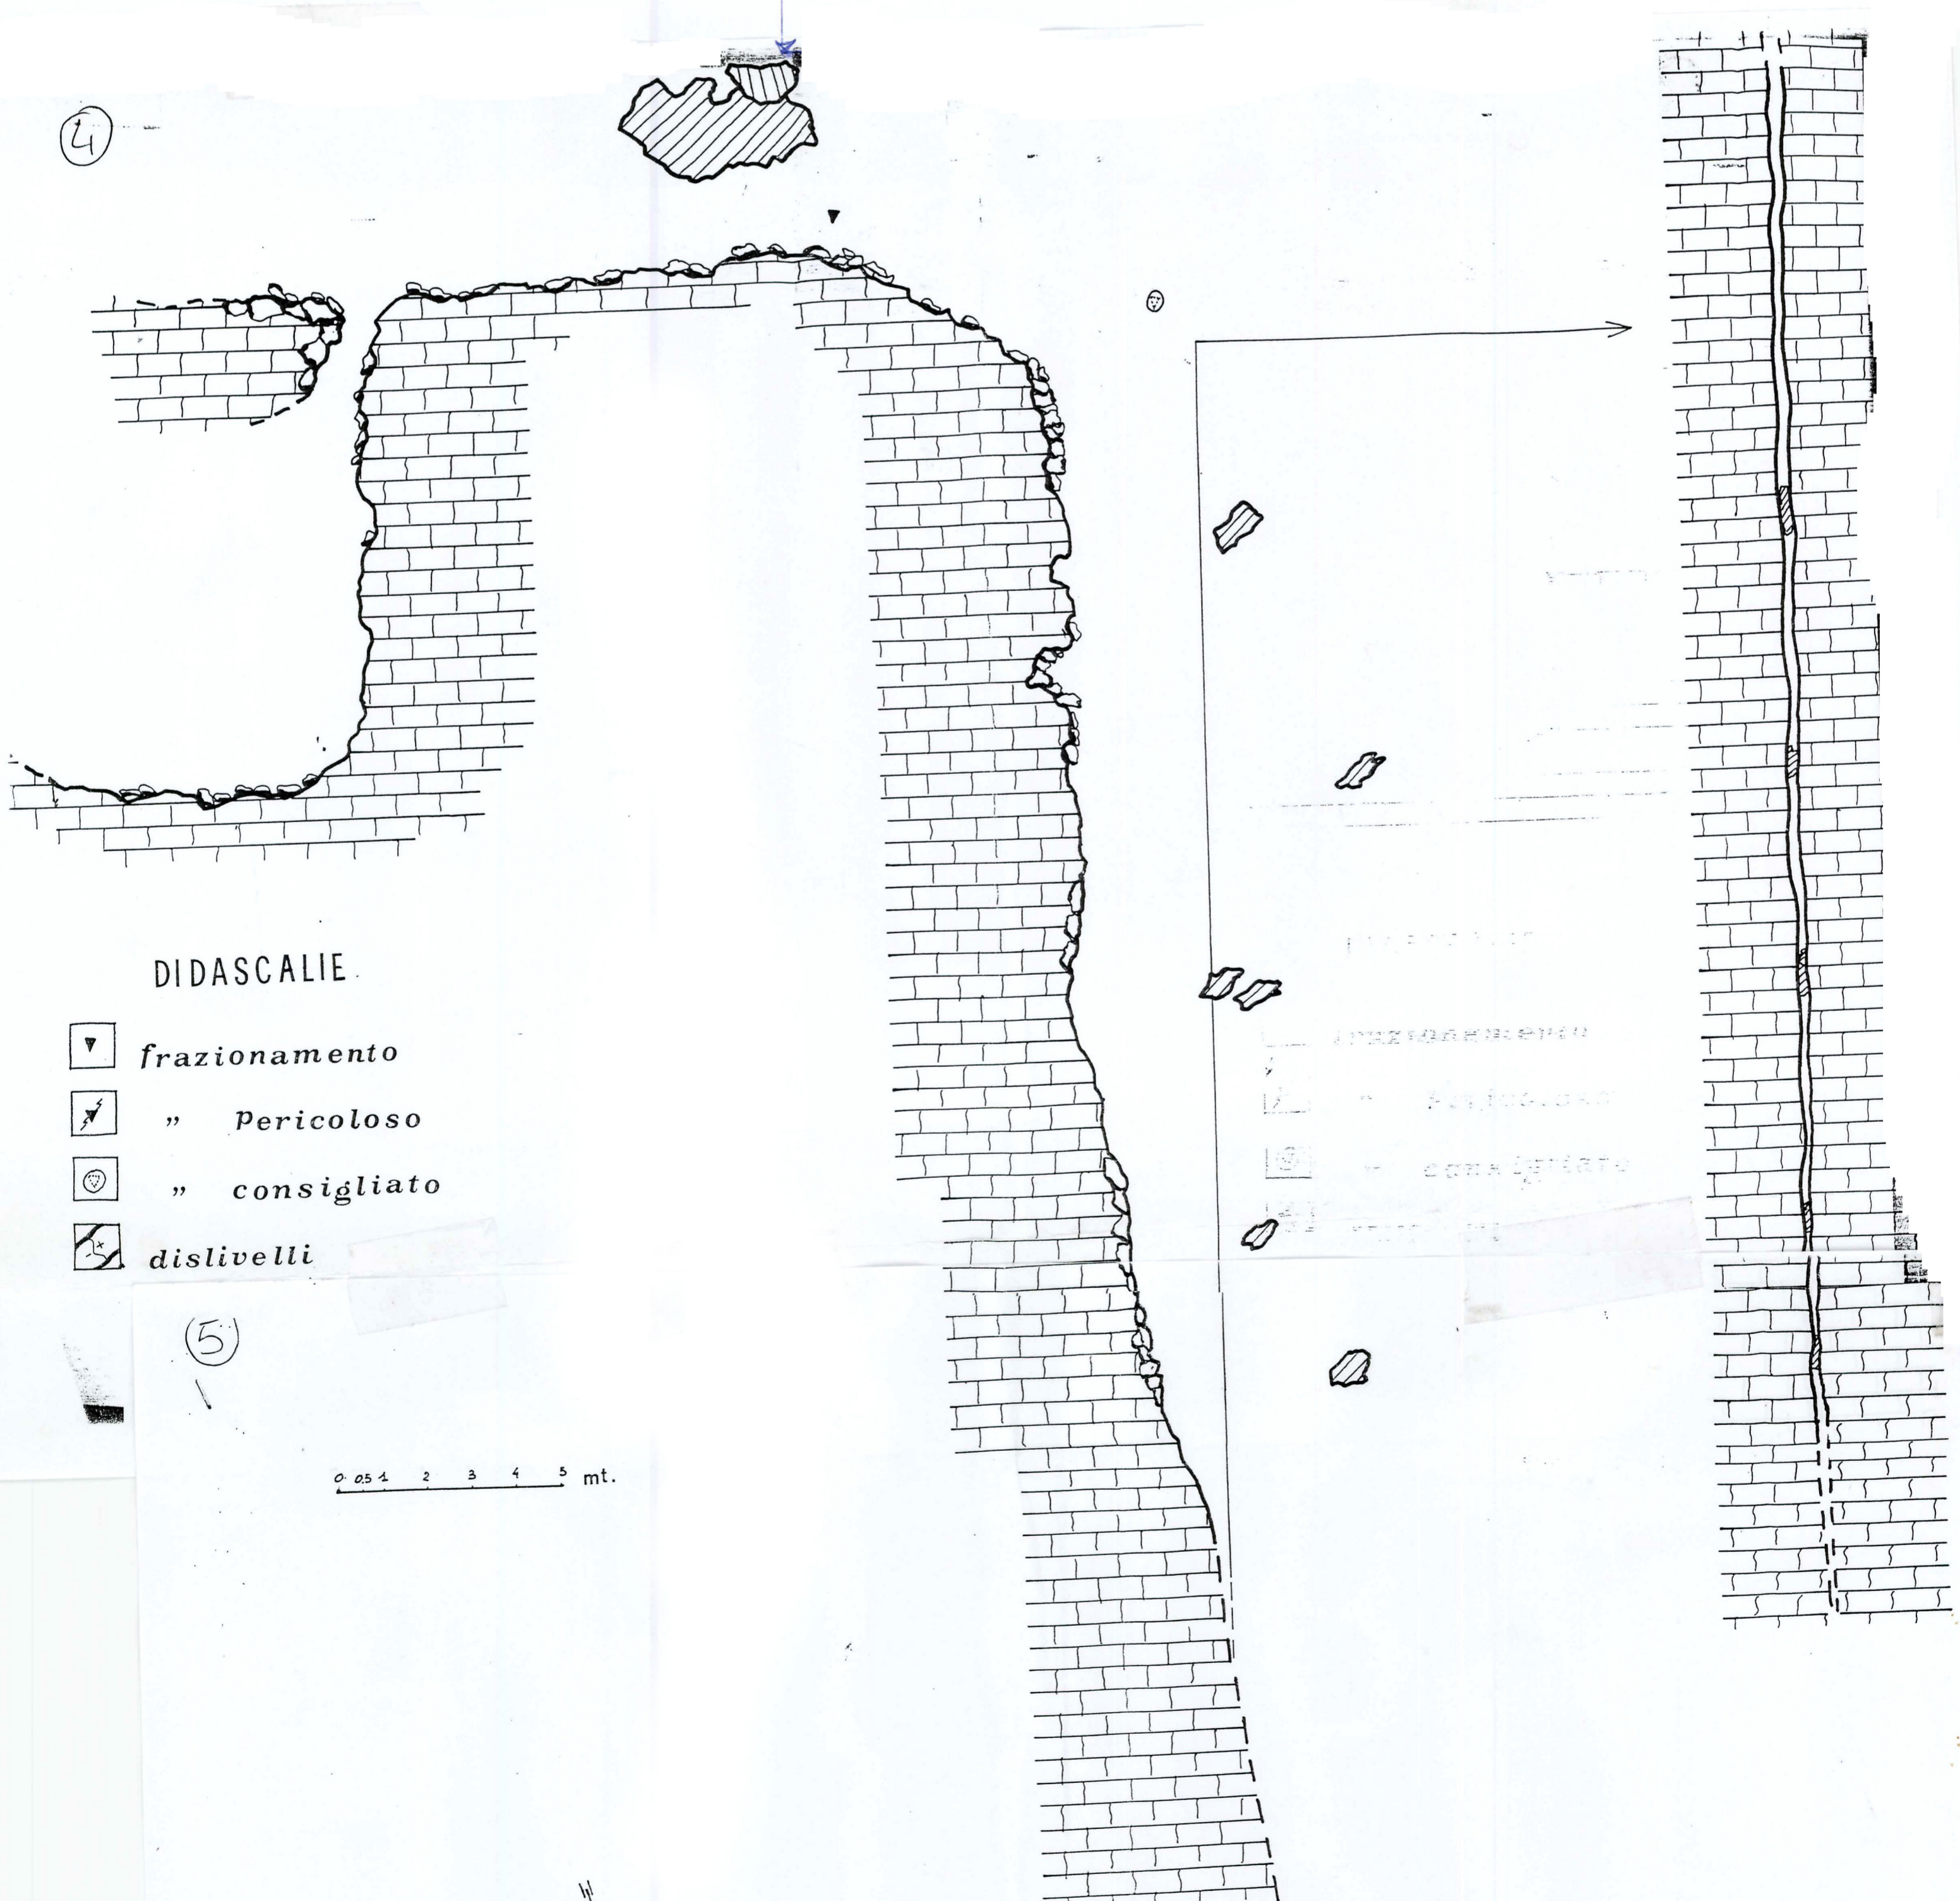

PROV. TERNI
COM. GUARDEA
LOC. COCCIANO

POSIZIONE

LONG. 0° 07' 21"
LAT. 42° 37' 21"
QUOTA: 660 S.L.M.
F. 137 I° NE

RILEVATORI

F. BEVILACQUA
C. SPEZZI
V. VITTORI

DIDASCALIE

- ▼ frazionamento
- ⚡ " Pericoloso
- ⊙ " consigliato
- ▧ dislivelli