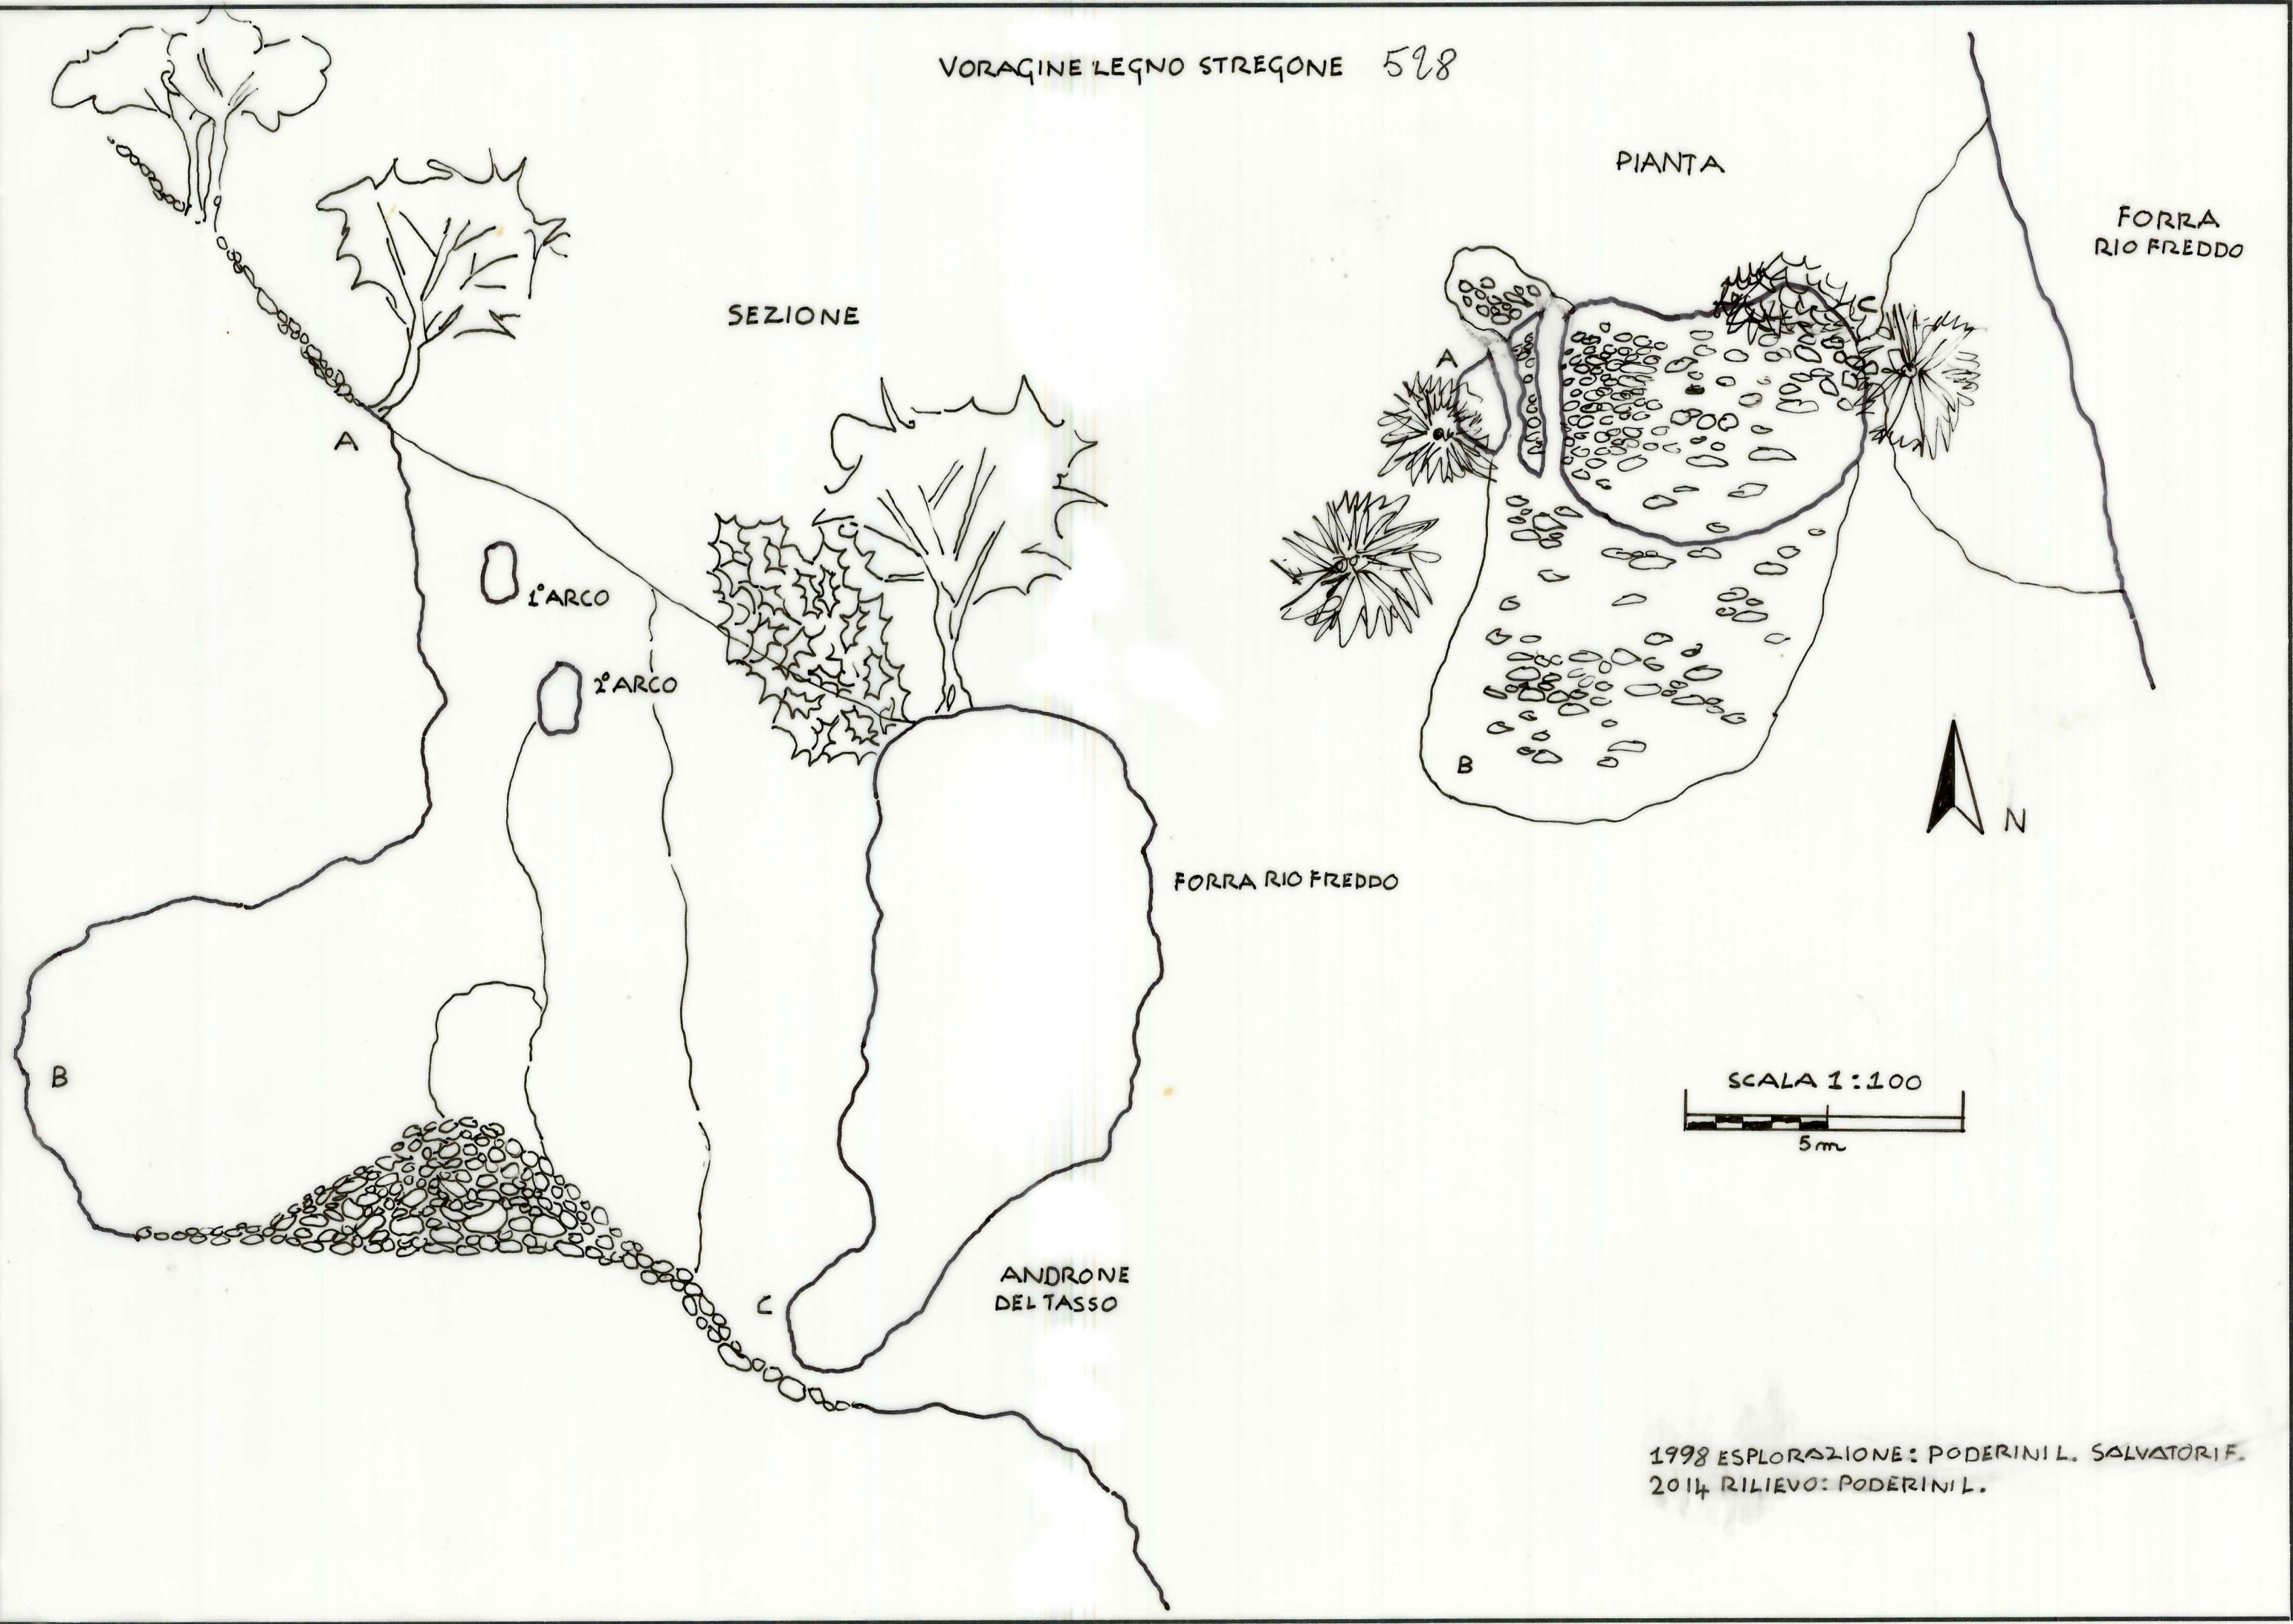

VORAGINE LEGNO STREGONE 528

1998 ESPLORAZIONE: PODERINI L. SALVATORI F.
2014 RILIEVO: PODERINI L.