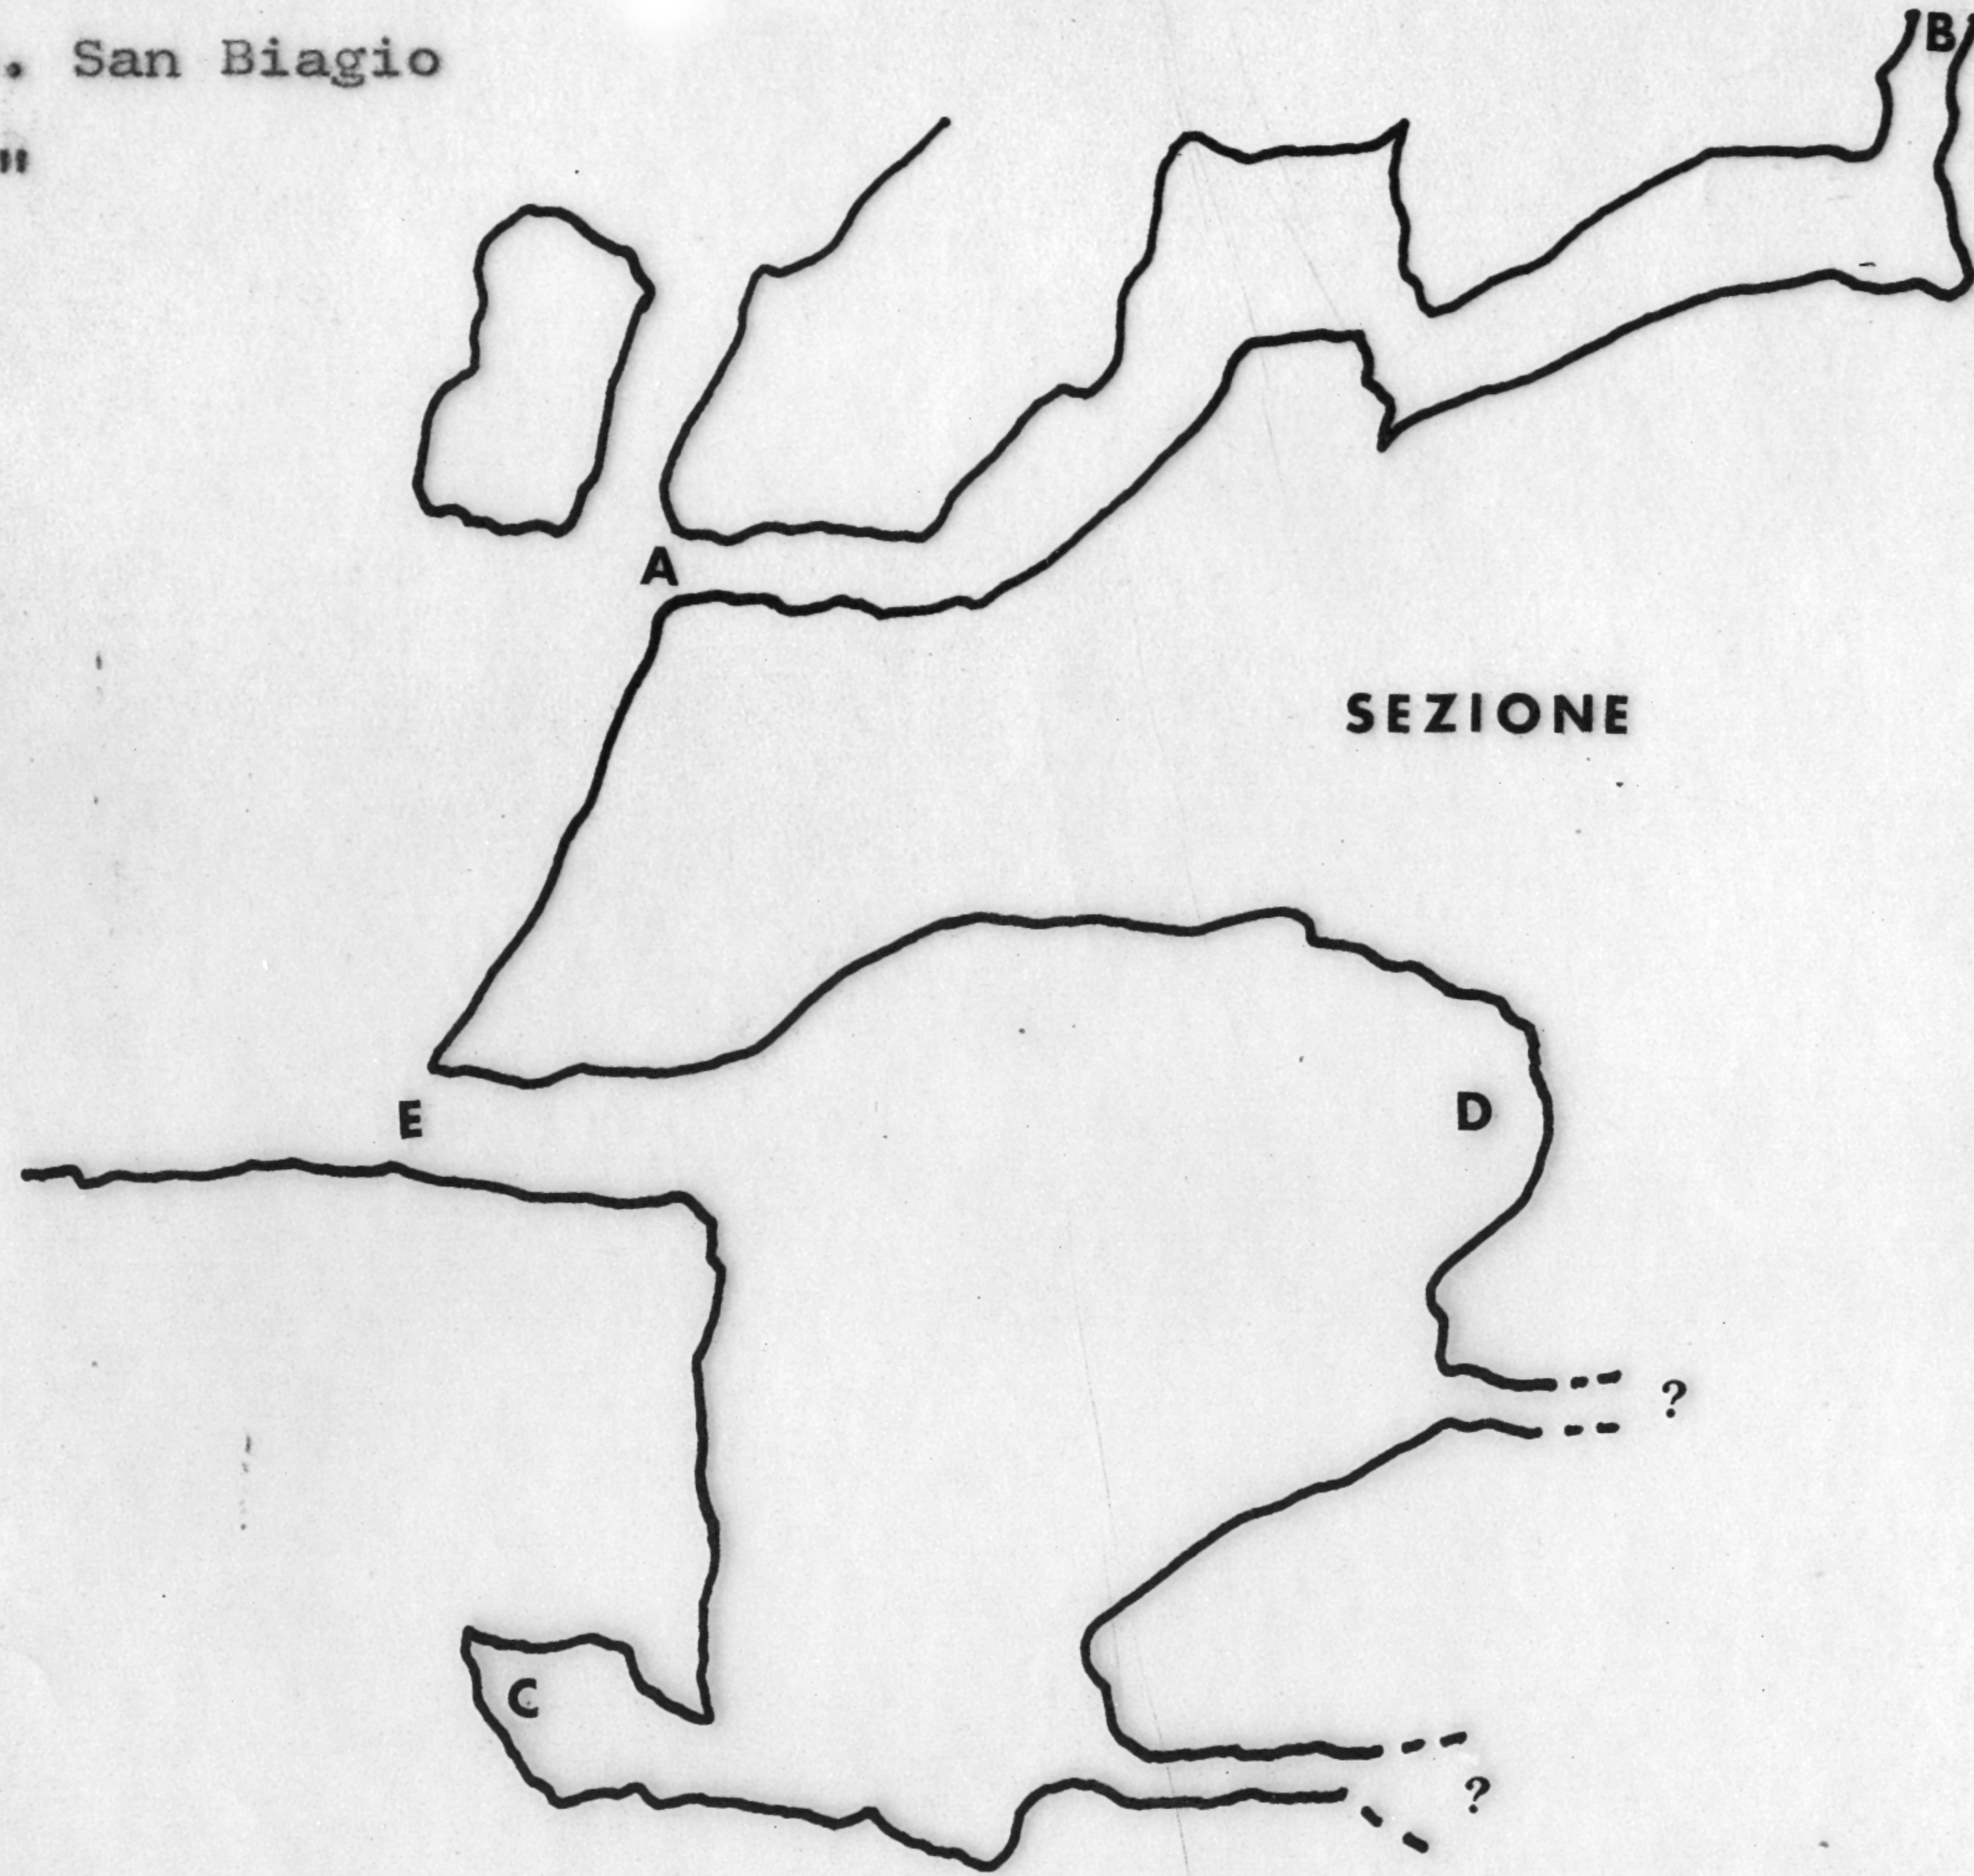

GROTTA DI MARCANTONIO 606 U/T R

CESI (Terni). LOC. San Biagio

Pos. 0° 08' 50" 42° 36' 45"

q.m. 560

PIANTA

SEZIONE

RIL. G. LAUSI G.S. TERRE ARNOLFE. CESI. 1980