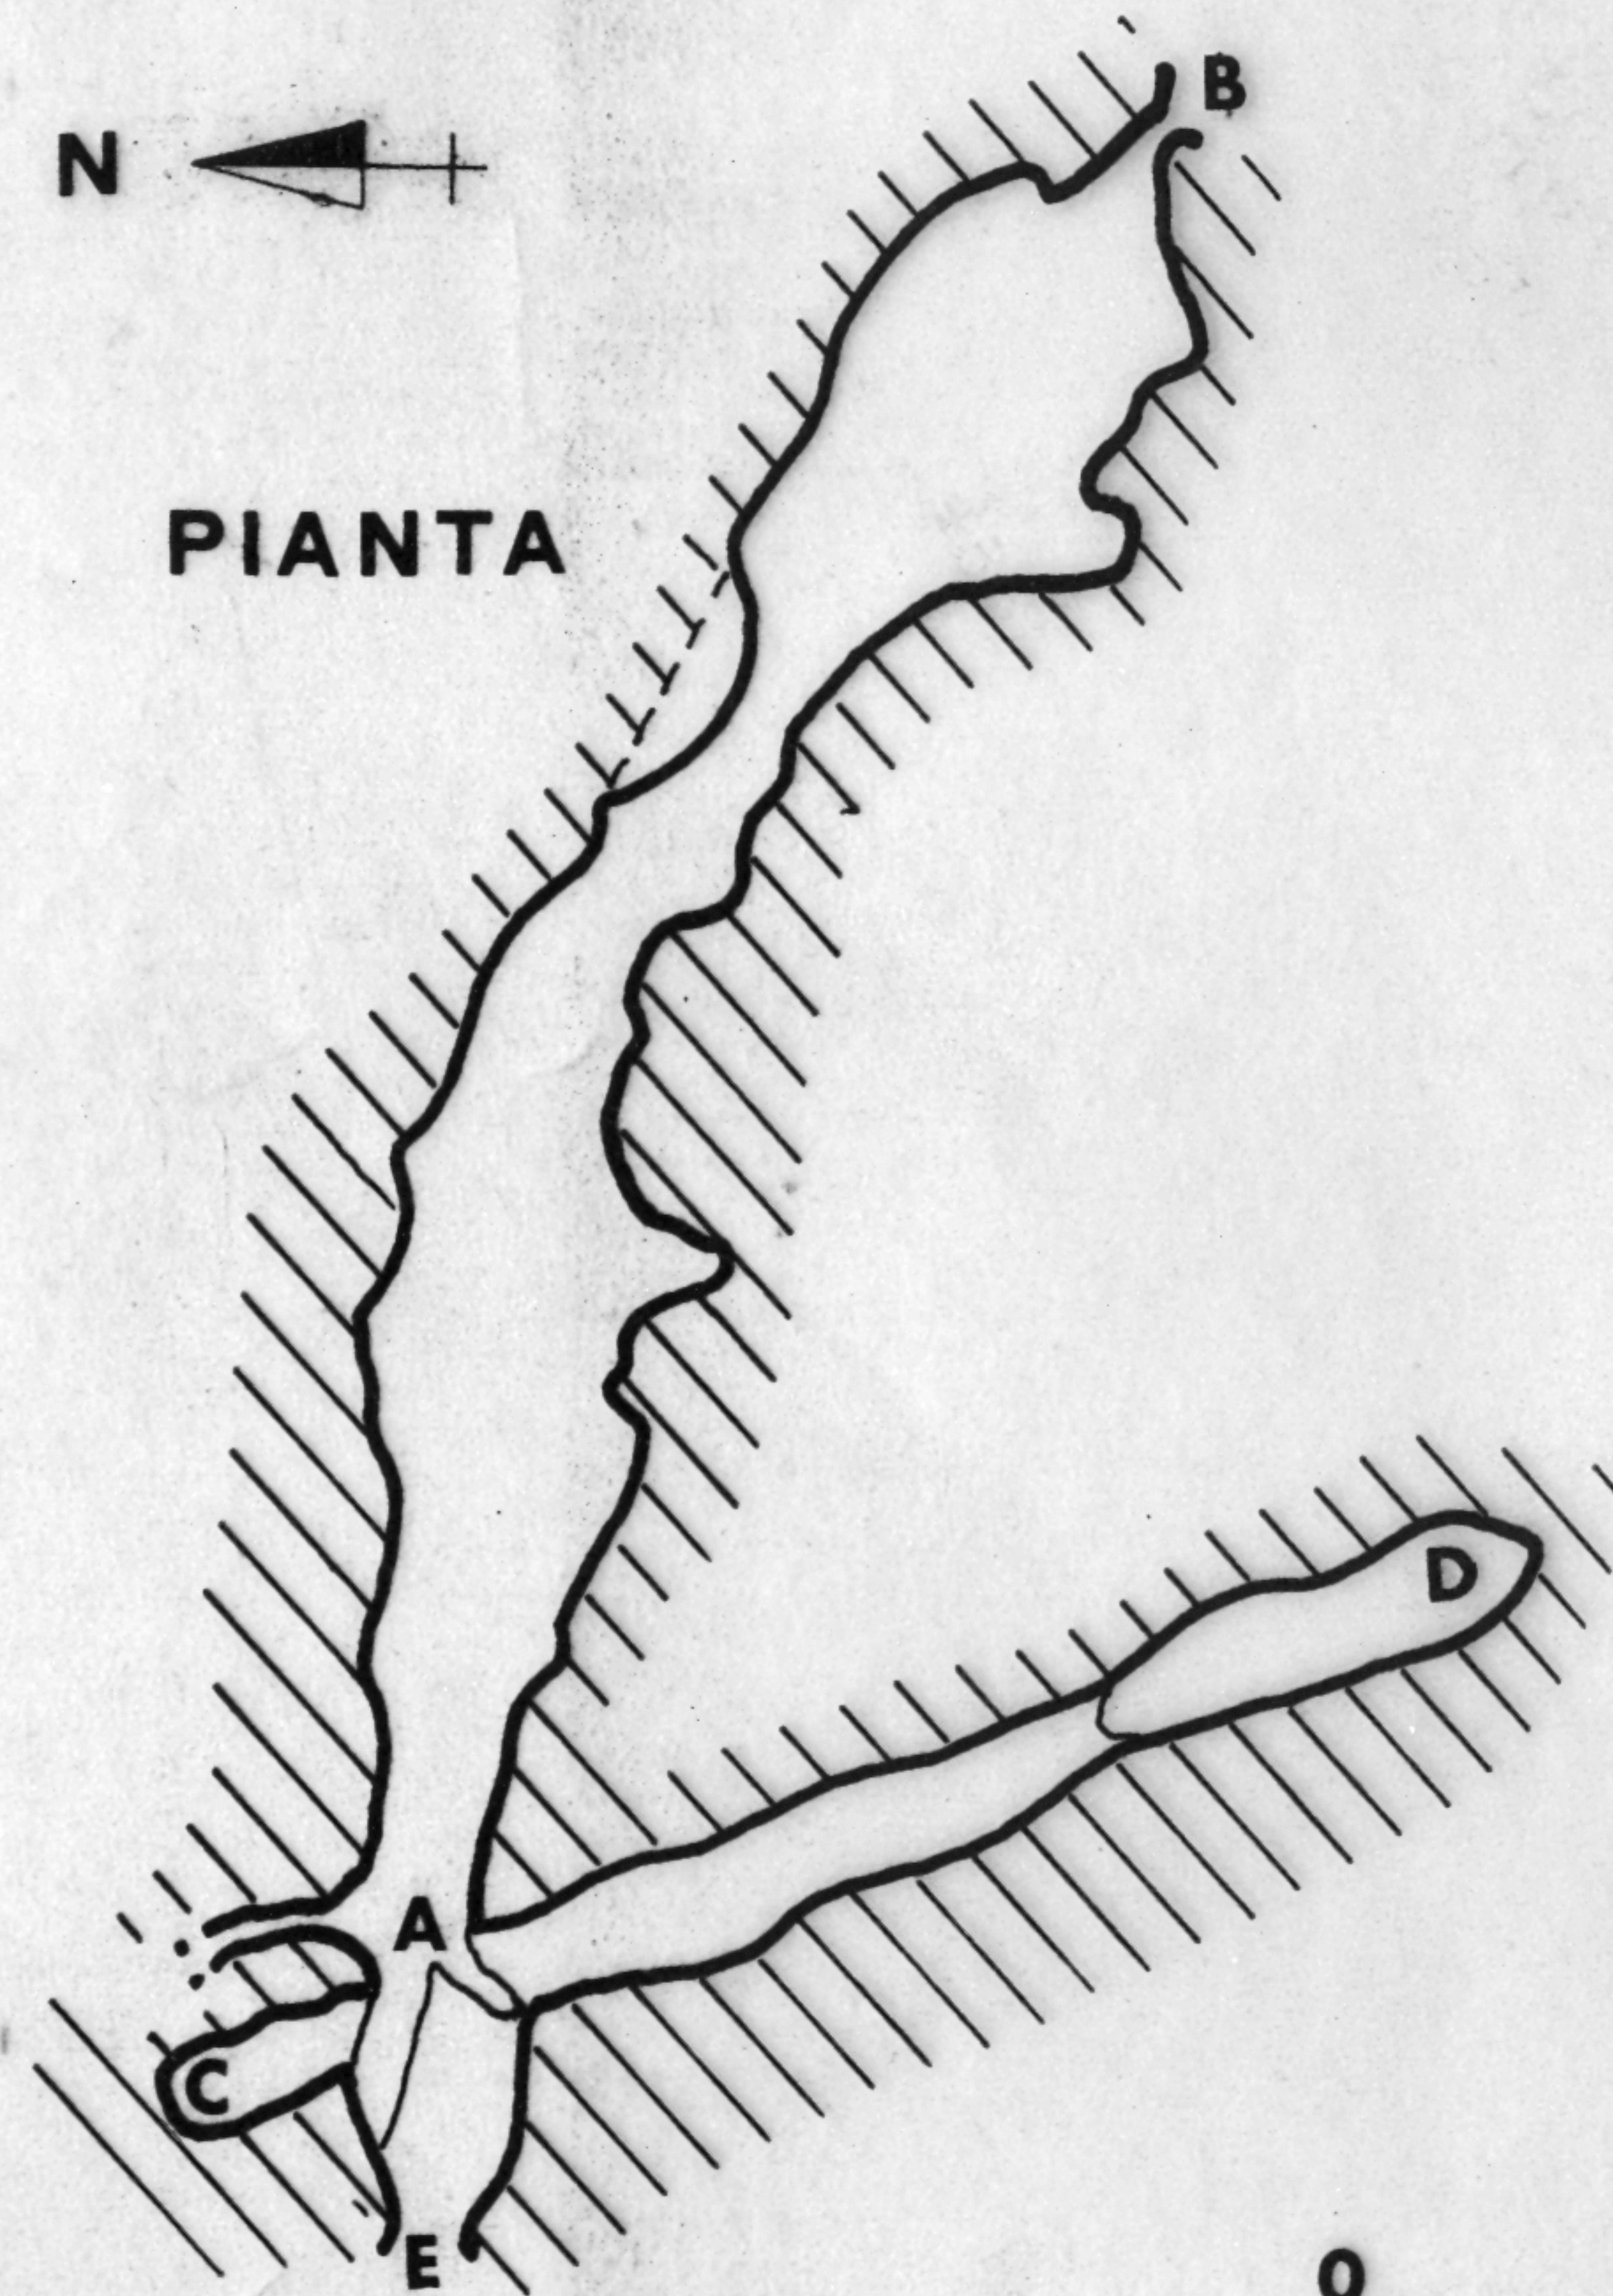

GROTTA DI MARCANTONIO 606 U/T R

CESI (Terni). LOC. San Biagio

Pos. 0° 08' 50" 42° 36' 45"

q.m. 560

PIANTA

SEZIONE

RIL. G. LAUSI G.S. TERRE ARNOLFE. CESI. 1980