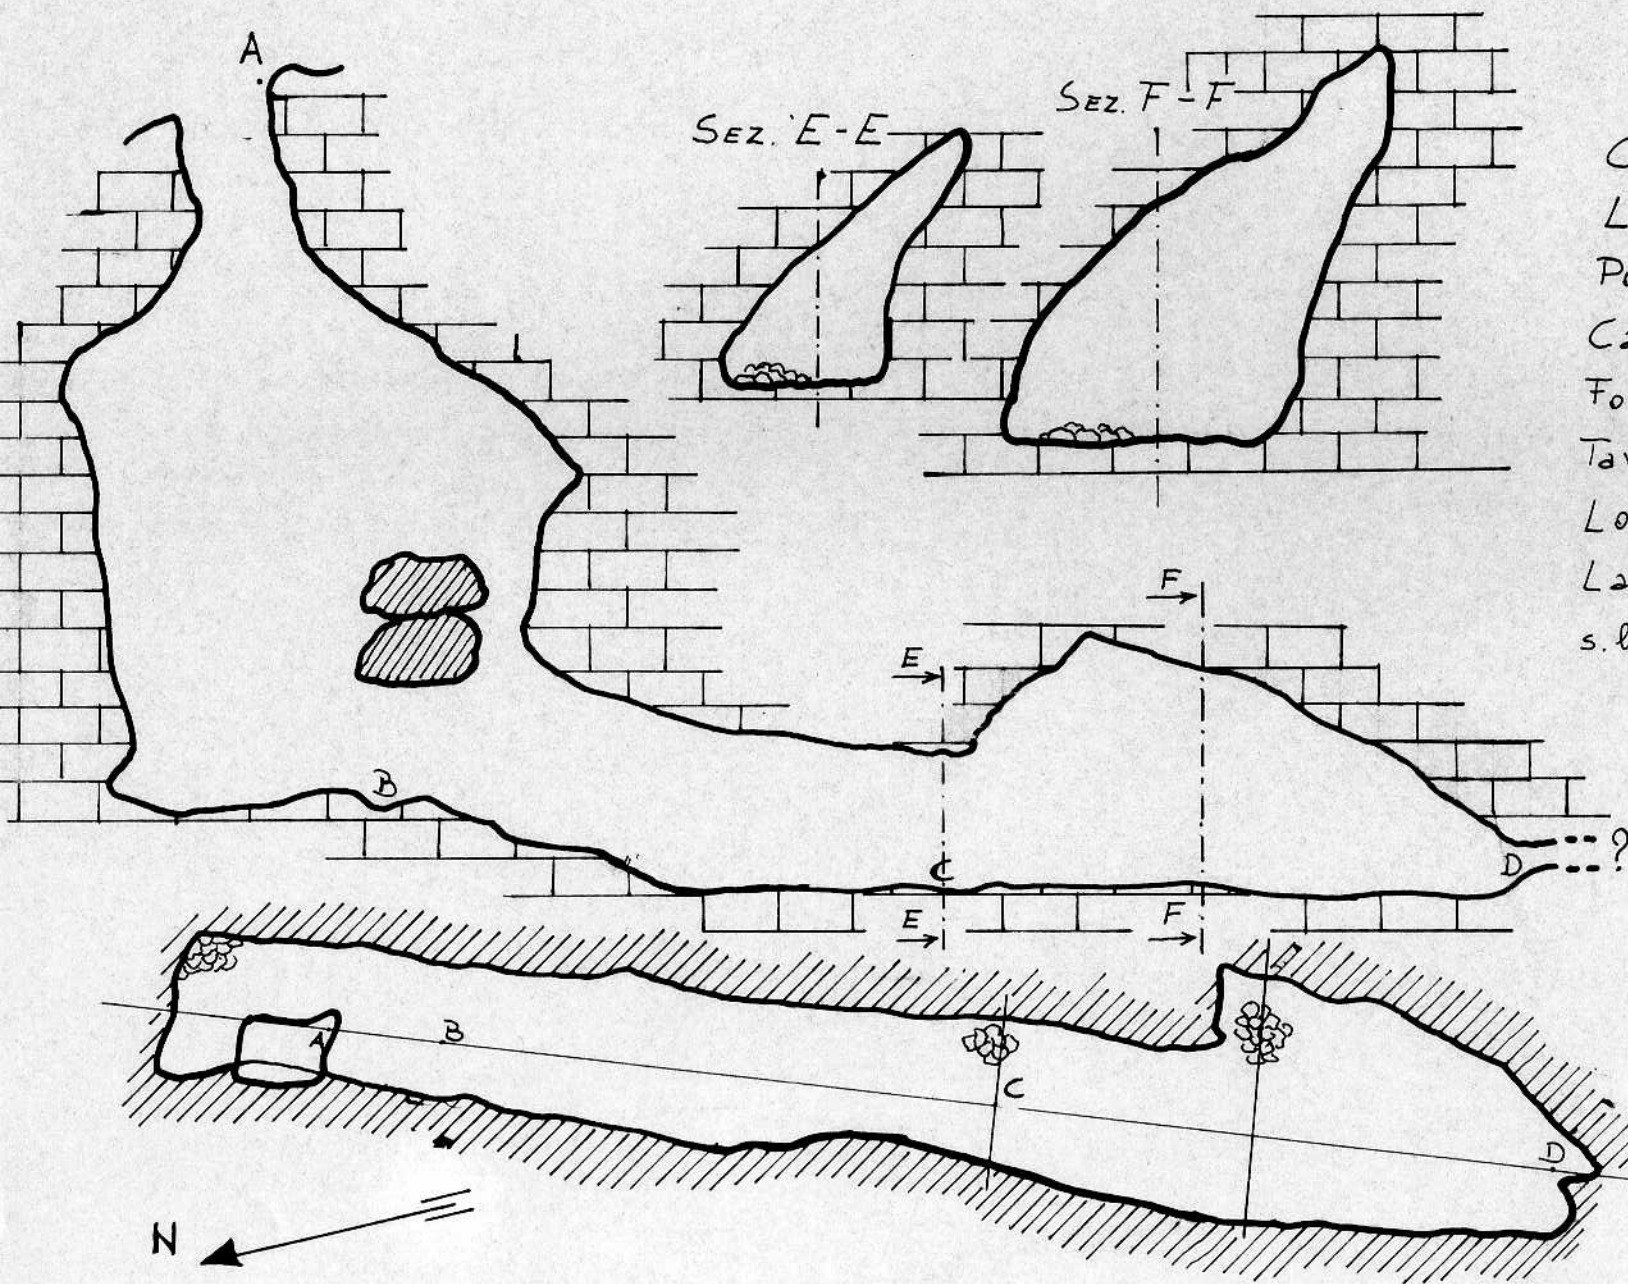

GROTTA III DI COLLE VENTATOIO 625/U-TR

Com. STRONCONE
Loc. COLLE VENTATOIO
Posizione
Carta I.G.M.
Foglio 138 III H.E.
Tav. STRONCONE
Long. $0^{\circ}08'40''$
Lat. $42^{\circ}27'04''$
s.l.m. 800 mt.

RIL.