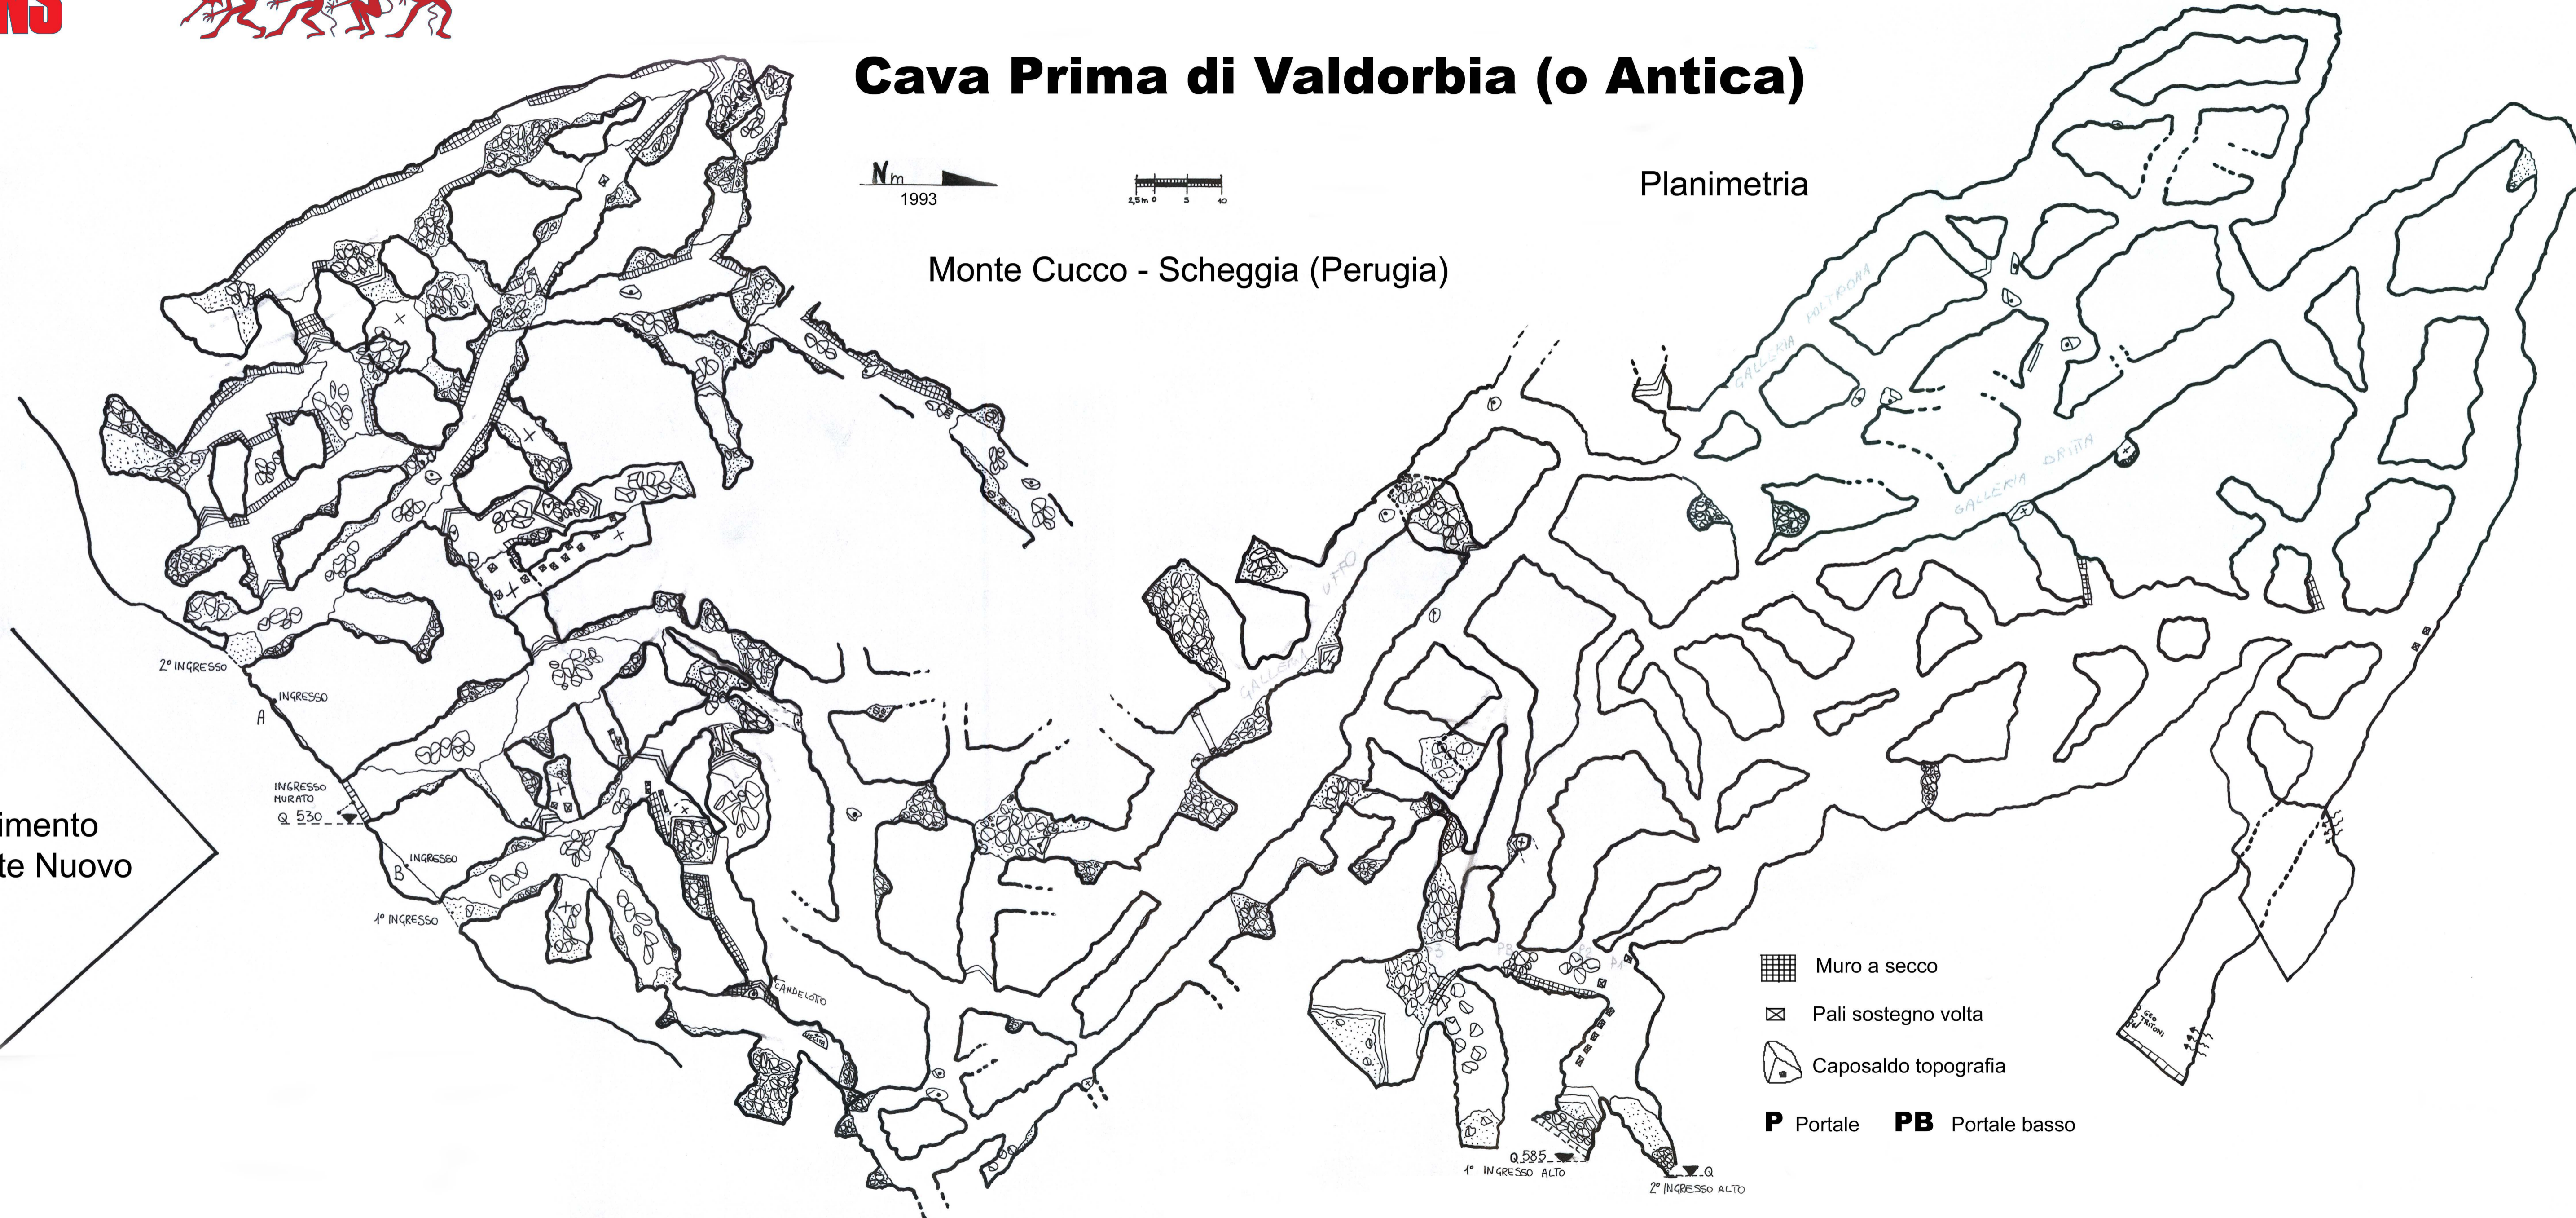

Cava Prima di Valdorbia (o Antica)

N
1993

2,5m 0 5 10

Planimetria

Monte Cucco - Scheggia (Perugia)

Ingressi Alti

Stabilimento
Motette Nuovo

-  Muro a secco
-  Pali sostegno volta
-  Caposaldo topografia
- P** Portale **PB** Portale basso