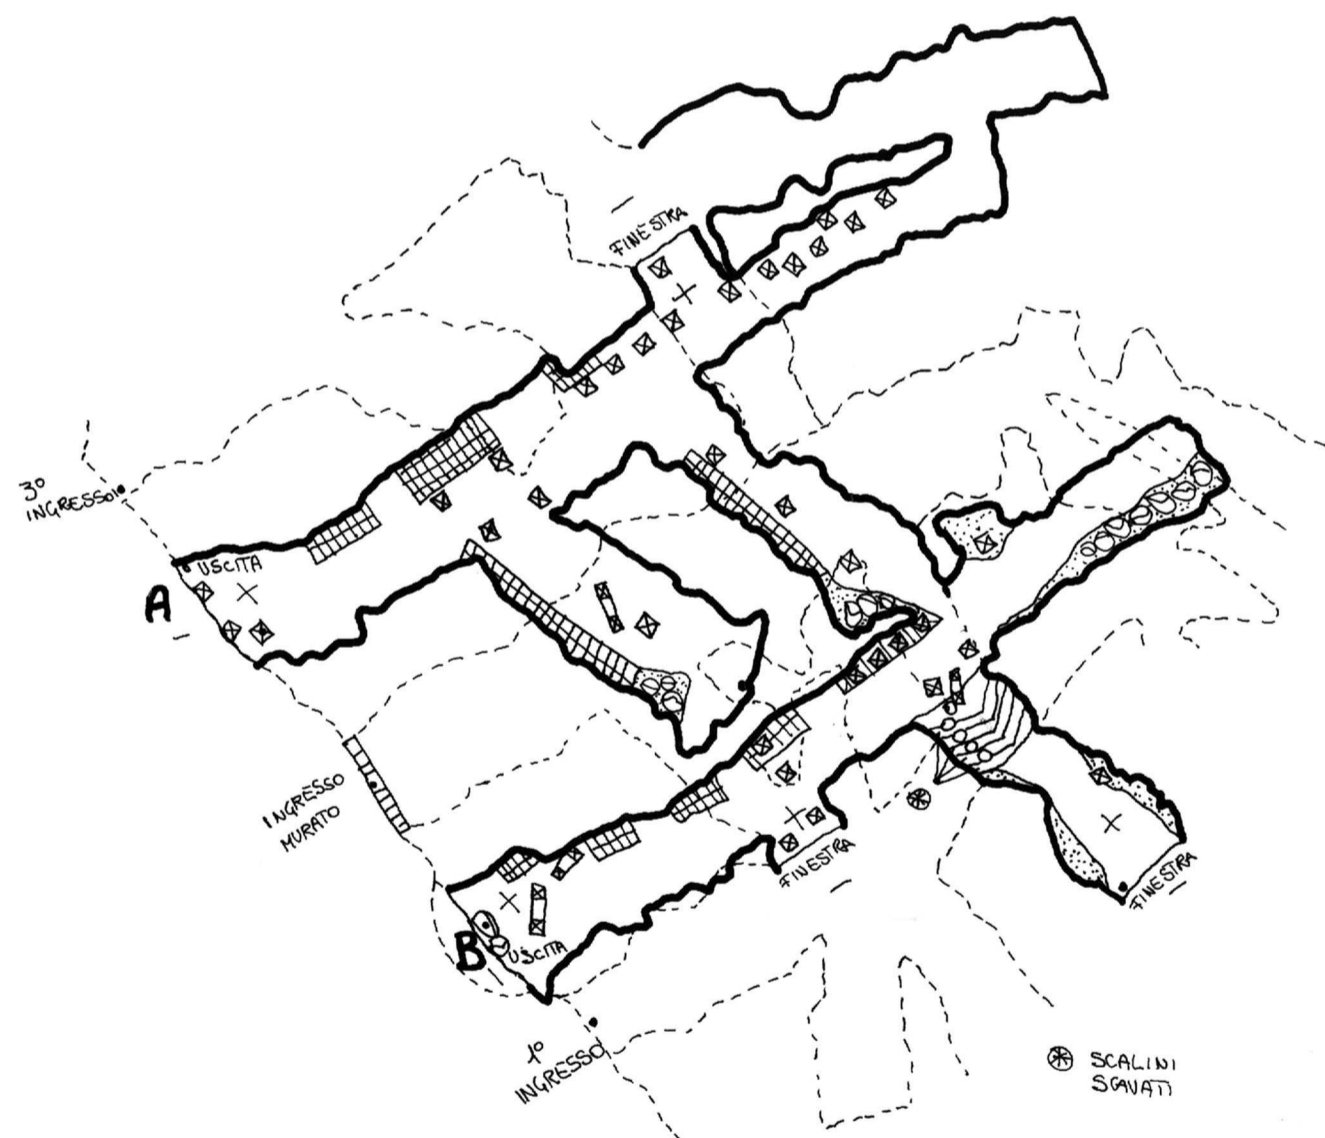

Cava Prima di Valdorbia (o Antica)

N
1993

2,5m 0 5 10

Planimetria

Monte Cucco - Scheggia (Perugia)

Ingressi Alti

Stabilimento
Motette Nuovo

-  Muro a secco
-  Pali sostegno volta
-  Caposaldo topografia
- P** Portale **PB** Portale basso