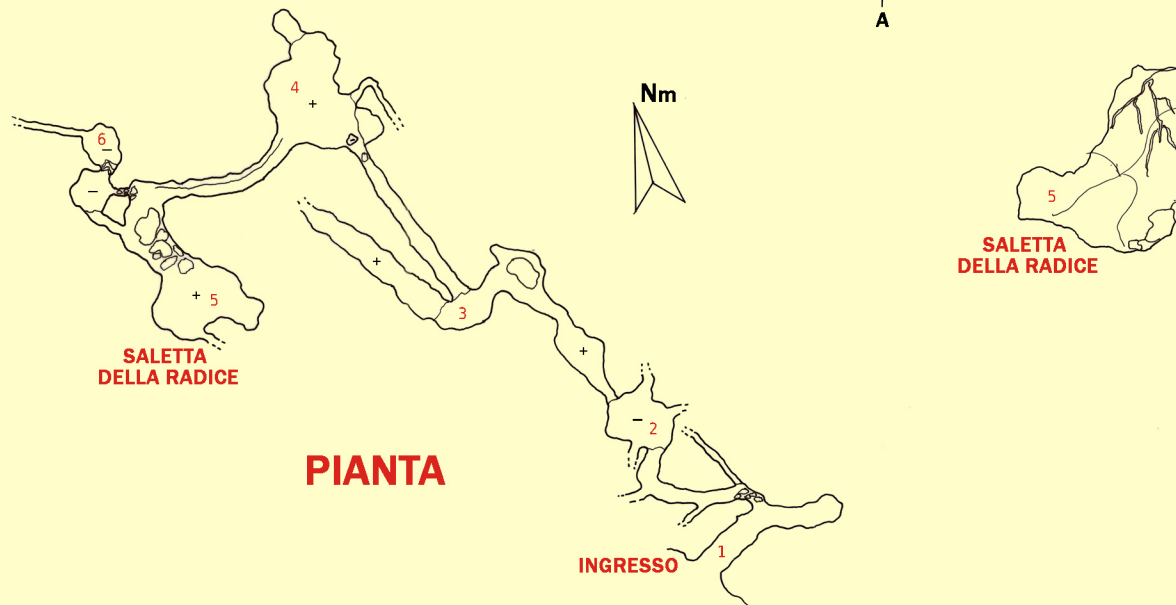

# BUCA DELLA RADICE 737 U-TR

Data: 10-01-2016  
Comune: Orvieto  
Località: Gole del Forello (Roccaccia)  
Coordinate geografiche:  
42 44 19,7 N 12 17 37,1 E  
33T 278459 E 4735447 N  
Quota di ingresso (m/slm): 200  
Sviluppo spaziale (m): 110

SCALA 1:100  
0 m 5 m

Esplorazione e rilievo: Poderini Luca - CENS  
Mattioli Giacomo - CENS  
Benemia Francesco - CENS  
Moscetti Francesco - CENS  
Bordino Sabina - GGP  
Eusepi Danilo - GSS